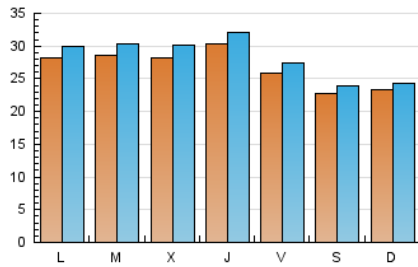

4. Gráficas (Nacional)

4.1 Por día de la semana (promedio)

N. únicos / Visitas (x 100)