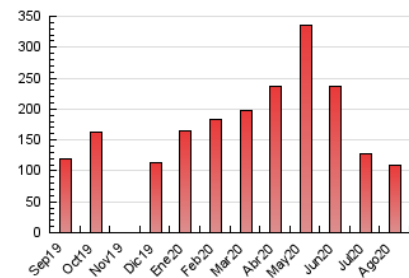

#### 3. Por día del mes (Nacional)

Día	N. únicos	Visitas	Páginas	Día	N. únicos	Visitas	Páginas	Día	N. únicos	Visitas	Páginas
1	2.323	2.454	3.003	11	3.387	3.567	4.418	21	2.628	2.806	3.581
2	2.509	2.620	3.074	12	2.807	2.983	3.782	22	2.570	2.701	3.338
3	2.875	3.024	3.768	13	2.527	2.723	3.511	23	2.306	2.417	2.882
4	2.781	2.944	3.776	14	2.263	2.420	3.062	24	2.789	2.986	3.778
5	3.119	3.321	4.256	15	1.895	1.991	2.440	25	2.905	3.080	3.919
6	3.645	3.845	4.861	16	1.986	2.076	2.405	26	2.744	2.909	3.695
7	2.452	2.606	3.345	17	2.352	2.506	3.173	27	3.448	3.643	4.531
8	2.367	2.473	2.922	18	2.398	2.528	3.228	28	2.985	3.165	3.873
9	2.276	2.387	2.879	19	2.628	2.811	3.484	29	2.239	2.357	2.963
10	3.076	3.248	4.029	20	2.495	2.635	3.321	30	2.543	2.657	3.123
								31	3.021	3.228	4.088

##### 4.1 Por día de la semana (promedio)

N. únicos / Visitas (x 100)

Páginas (x 100)

##### 4.2 Por franja horaria (promedio)

Visitas (x 1000)

Páginas (x 1000)

##### 4.3 Por meses

N. únicos / Visitas (x 1000)

Páginas (x 1000)