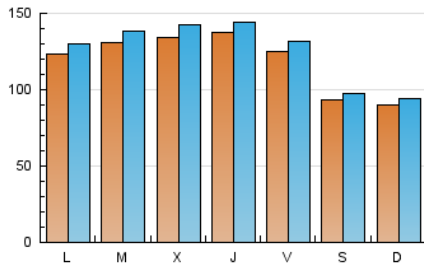

4. Gráficas (Nacional e Internacional)

4.1 Por día de la semana (promedio)

N. únicos / Visitas (x 100)