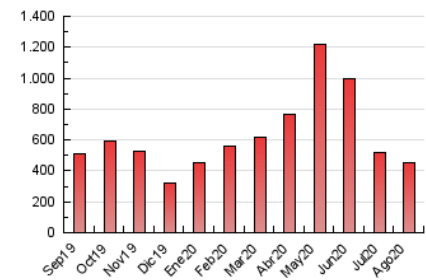

### 3. Por día del mes (Nacional e Internacional)

Día	N. únicos	Visitas	Páginas	Día	N. únicos	Visitas	Páginas	Día	N. únicos	Visitas	Páginas
1	9.196	9.589	11.173	11	13.536	14.292	16.612	21	12.835	13.499	15.944
2	9.455	9.782	11.222	12	12.218	13.077	15.362	22	10.085	10.550	12.383
3	12.026	12.576	14.628	13	12.285	12.882	15.262	23	9.211	9.711	11.377
4	12.175	12.924	15.264	14	11.415	12.016	14.130	24	13.096	13.804	16.348
5	13.173	13.920	16.470	15	8.342	8.880	10.324	25	14.432	15.127	17.968
6	13.534	14.244	16.774	16	8.402	8.802	10.073	26	14.672	15.693	18.602
7	10.862	11.588	13.615	17	10.717	11.379	13.385	27	15.677	16.499	19.474
8	8.948	9.336	10.728	18	12.178	12.851	15.087	28	14.797	15.644	18.381
9	8.343	8.819	10.262	19	13.630	14.418	16.971	29	10.017	10.489	12.410
10	11.912	12.389	14.508	20	13.562	14.141	16.740	30	9.487	9.894	11.404
								31	13.946	14.778	17.482

4. Gráficas (Nacional e Internacional)

4.1 Por día de la semana (promedio)

N. únicos / Visitas (x 100)

Páginas (x 100)

4.2 Por franja horaria (promedio)

Visitas (x 1000)

Páginas (x 1000)

4.3 Por meses

N. únicos / Visitas (x 1000)

Páginas (x 1000)