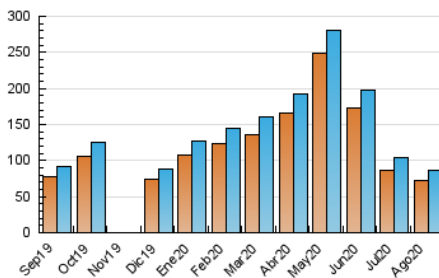

#### 3. Por día del mes (Nacional)

Día	N. únicos	Visitas	Páginas	Día	N. únicos	Visitas	Páginas	Día	N. únicos	Visitas	Páginas
1	2.323	2.454	3.003	11	3.387	3.567	4.418	21	2.628	2.806	3.581
2	2.509	2.620	3.074	12	2.807	2.983	3.782	22	2.570	2.701	3.338
3	2.875	3.024	3.768	13	2.527	2.723	3.511	23	2.306	2.417	2.882
4	2.781	2.944	3.776	14	2.263	2.420	3.062	24	2.789	2.986	3.778
5	3.119	3.321	4.256	15	1.895	1.991	2.440	25	2.905	3.080	3.919
6	3.645	3.845	4.861	16	1.986	2.076	2.405	26	2.744	2.909	3.695
7	2.452	2.606	3.345	17	2.352	2.506	3.173	27	3.448	3.643	4.531
8	2.367	2.473	2.922	18	2.398	2.528	3.228	28	2.985	3.165	3.873
9	2.276	2.387	2.879	19	2.628	2.811	3.484	29	2.239	2.357	2.963
10	3.076	3.248	4.029	20	2.495	2.635	3.321	30	2.543	2.657	3.123
								31	3.021	3.228	4.088

##### 4.1 Por día de la semana (promedio)

N. únicos / Visitas (x 100)

Páginas (x 100)

##### 4.2 Por franja horaria (promedio)

Visitas (x 1000)

Páginas (x 1000)

##### 4.3 Por meses

N. únicos / Visitas (x 1000)

Páginas (x 1000)