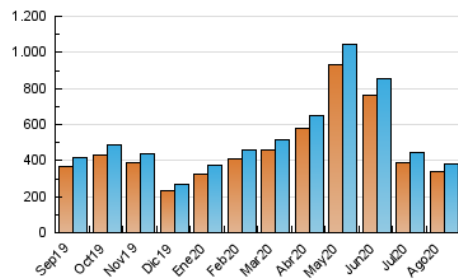

### 3. Por día del mes (Nacional e Internacional)

Día	N. únicos	Visitas	Páginas	Día	N. únicos	Visitas	Páginas	Día	N. únicos	Visitas	Páginas
1	9.196	9.589	11.173	11	13.536	14.292	16.612	21	12.835	13.499	15.944
2	9.455	9.782	11.222	12	12.218	13.077	15.362	22	10.085	10.550	12.383
3	12.026	12.576	14.628	13	12.285	12.882	15.262	23	9.211	9.711	11.377
4	12.175	12.924	15.264	14	11.415	12.016	14.130	24	13.096	13.804	16.348
5	13.173	13.920	16.470	15	8.342	8.880	10.324	25	14.432	15.127	17.968
6	13.534	14.244	16.774	16	8.402	8.802	10.073	26	14.672	15.693	18.602
7	10.862	11.588	13.615	17	10.717	11.379	13.385	27	15.677	16.499	19.474
8	8.948	9.336	10.728	18	12.178	12.851	15.087	28	14.797	15.644	18.381
9	8.343	8.819	10.262	19	13.630	14.418	16.971	29	10.017	10.489	12.410
10	11.912	12.389	14.508	20	13.562	14.141	16.740	30	9.487	9.894	11.404
								31	13.946	14.778	17.482

4. Gráficas (Nacional e Internacional)

4.1 Por día de la semana (promedio)

N. únicos / Visitas (x 100)

Páginas (x 100)

4.2 Por franja horaria (promedio)

Visitas (x 1000)

Páginas (x 1000)

4.3 Por meses

N. únicos / Visitas (x 1000)

Páginas (x 1000)