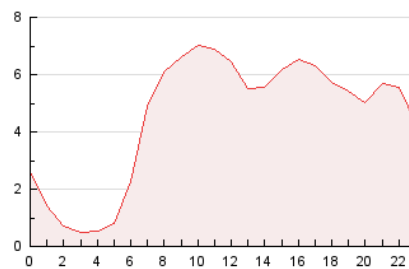

#### 3. Por día del mes (Nacional)

Día	N. únicos	Visitas	Páginas	Día	N. únicos	Visitas	Páginas	Día	N. únicos	Visitas	Páginas
1	2.323	2.454	3.003	11	3.387	3.567	4.418	21	2.628	2.806	3.581
2	2.509	2.620	3.074	12	2.807	2.983	3.782	22	2.570	2.701	3.338
3	2.875	3.024	3.768	13	2.527	2.723	3.511	23	2.306	2.417	2.882
4	2.781	2.944	3.776	14	2.263	2.420	3.062	24	2.789	2.986	3.778
5	3.119	3.321	4.256	15	1.895	1.991	2.440	25	2.905	3.080	3.919
6	3.645	3.845	4.861	16	1.986	2.076	2.405	26	2.744	2.909	3.695
7	2.452	2.606	3.345	17	2.352	2.506	3.173	27	3.448	3.643	4.531
8	2.367	2.473	2.922	18	2.398	2.528	3.228	28	2.985	3.165	3.873
9	2.276	2.387	2.879	19	2.628	2.811	3.484	29	2.239	2.357	2.963
10	3.076	3.248	4.029	20	2.495	2.635	3.321	30	2.543	2.657	3.123
								31	3.021	3.228	4.088

##### 4.1 Por día de la semana (promedio)

N. únicos / Visitas (x 100)

Páginas (x 100)

##### 4.2 Por franja horaria (promedio)

Visitas (x 1000)

Páginas (x 1000)

##### 4.3 Por meses

N. únicos / Visitas (x 1000)

Páginas (x 1000)