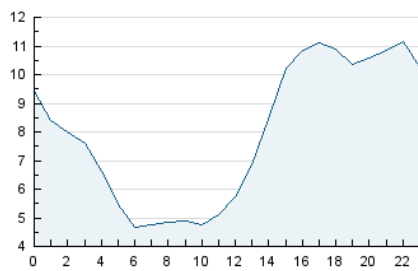

### 3. Por día del mes (Nacional e Internacional)

Día	N. únicos	Visitas	Páginas	Día	N. únicos	Visitas	Páginas	Día	N. únicos	Visitas	Páginas
1	7.282	7.836	9.352	11	4.160	4.404	5.104	21	6.229	6.666	7.998
2	6.688	7.203	8.813	12	6.209	6.624	7.967	22	6.535	6.973	8.333
3	4.839	5.189	6.060	13	6.367	6.758	8.248	23	6.413	6.807	8.257
4	4.841	5.178	5.916	14	6.401	6.791	8.236	24	4.709	4.972	5.893
5	6.410	6.886	8.239	15	6.390	6.812	8.109	25	4.198	4.419	5.201
6	6.577	7.082	8.487	16	6.416	6.831	8.179	26	5.962	6.374	7.696
7	6.881	7.332	8.966	17	4.403	4.664	5.467	27	6.487	6.914	8.438
8	6.799	7.254	8.630	18	3.900	4.151	4.680	28	5.902	6.257	7.562
9	6.481	6.914	8.283	19	5.881	6.279	7.569	29	6.065	6.539	7.916
10	4.836	5.159	5.971	20	6.092	6.522	7.804	30	5.578	5.872	7.240
								31	3.915	4.086	4.777

4. Gráficas (Nacional e Internacional)

4.1 Por día de la semana (promedio)

N. únicos / Visitas (x 100)

Páginas (x 100)

4.2 Por franja horaria (promedio)

Visitas (x 1000)

Páginas (x 1000)

4.3 Por meses