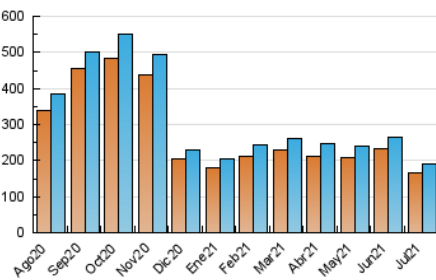

### 3. Por día del mes (Nacional e Internacional)

Día	N. únicos	Visitas	Páginas	Día	N. únicos	Visitas	Páginas	Día	N. únicos	Visitas	Páginas
1	7.282	7.836	9.352	11	4.160	4.404	5.104	21	6.229	6.666	7.998
2	6.688	7.203	8.813	12	6.209	6.624	7.967	22	6.535	6.973	8.333
3	4.839	5.189	6.060	13	6.367	6.758	8.248	23	6.413	6.807	8.257
4	4.841	5.178	5.916	14	6.401	6.791	8.236	24	4.709	4.972	5.893
5	6.410	6.886	8.239	15	6.390	6.812	8.109	25	4.198	4.419	5.201
6	6.577	7.082	8.487	16	6.416	6.831	8.179	26	5.962	6.374	7.696
7	6.881	7.332	8.966	17	4.403	4.664	5.467	27	6.487	6.914	8.438
8	6.799	7.254	8.630	18	3.900	4.151	4.680	28	5.902	6.257	7.562
9	6.481	6.914	8.283	19	5.881	6.279	7.569	29	6.065	6.539	7.916
10	4.836	5.159	5.971	20	6.092	6.522	7.804	30	5.578	5.872	7.240
								31	3.915	4.086	4.777

4. Gráficas (Nacional e Internacional)

4.1 Por día de la semana (promedio)

N. únicos / Visitas (x 100)

Páginas (x 100)

4.2 Por franja horaria (promedio)

Visitas (x 1000)

Páginas (x 1000)

4.3 Por meses

N. únicos / Visitas (x 1000)

Páginas (x 1000)