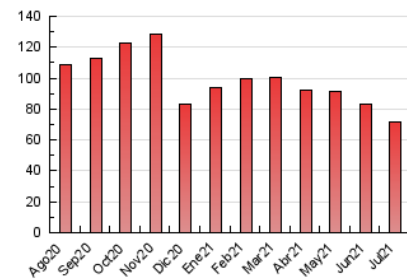

#### 3. Por día del mes (Nacional)

Día	N. únicos	Visitas	Páginas	Día	N. únicos	Visitas	Páginas	Día	N. únicos	Visitas	Páginas
1	1.867	2.022	2.556	11	1.379	1.459	1.697	21	1.722	1.884	2.517
2	1.710	1.879	2.655	12	1.836	2.012	2.656	22	1.883	2.044	2.689
3	1.125	1.222	1.481	13	1.823	1.988	2.692	23	1.782	1.949	2.670
4	1.364	1.452	1.688	14	1.736	1.893	2.493	24	1.616	1.699	2.044
5	1.667	1.819	2.406	15	1.920	2.061	2.691	25	1.396	1.465	1.769
6	1.699	1.830	2.394	16	1.888	2.044	2.683	26	1.788	1.945	2.503
7	1.804	1.956	2.631	17	1.223	1.302	1.609	27	1.655	1.789	2.572
8	2.003	2.155	2.809	18	1.246	1.323	1.536	28	1.534	1.675	2.323
9	1.999	2.144	2.776	19	1.762	1.921	2.545	29	1.627	1.769	2.397
10	1.557	1.673	1.981	20	1.847	2.035	2.723	30	1.530	1.621	2.258
								31	1.052	1.098	1.282

##### 4.1 Por día de la semana (promedio)

N. únicos / Visitas (x 100)

Páginas (x 100)

##### 4.2 Por franja horaria (promedio)

Visitas (x 1000)

Páginas (x 1000)

##### 4.3 Por meses

N. únicos / Visitas (x 1000)

Páginas (x 1000)