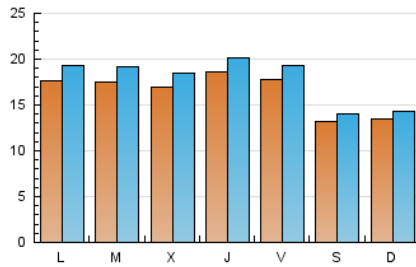

4. Gráficas (Nacional)

4.1 Por día de la semana (promedio)

N. únicos / Visitas (x 100)