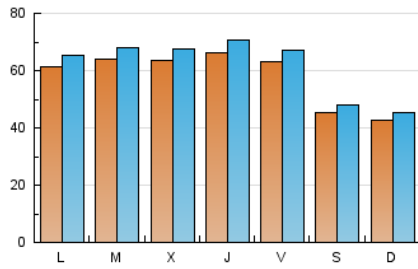

4. Gráficas (Nacional e Internacional)

4.1 Por día de la semana (promedio)

N. únicos / Visitas (x 100)