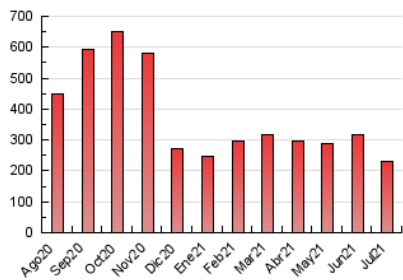

### 1. Cifras totales y promedios (Nacional e Internacional)

MES - AÑO	NAVEGADORES UNICOS	VISITAS	PAGINAS
Julio - 2021	165.772	191.748	229.391
<b>PROMEDIO DIARIO</b>	<b>5.801</b>	<b>6.185</b>	<b>7.400</b>
<b>PROMEDIO LUNES-VIERNES</b>	6.366	6.797	8.196
<b>PROMEDIO SABADO-DOMINGO</b>	4.422	4.691	5.452
<b>PAGINAS / VISITAS</b>	1,20		
<b>DURACION MEDIA VISITAS</b>	0:00:44		
<b>DURACION MEDIA PAGINAS</b>	0:03:44		

### 3. Por día del mes (Nacional e Internacional)

Día	N. únicos	Visitas	Páginas	Día	N. únicos	Visitas	Páginas	Día	N. únicos	Visitas	Páginas
1	7.282	7.836	9.352	11	4.160	4.404	5.104	21	6.229	6.666	7.998
2	6.688	7.203	8.813	12	6.209	6.624	7.967	22	6.535	6.973	8.333
3	4.839	5.189	6.060	13	6.367	6.758	8.248	23	6.413	6.807	8.257
4	4.841	5.178	5.916	14	6.401	6.791	8.236	24	4.709	4.972	5.893
5	6.410	6.886	8.239	15	6.390	6.812	8.109	25	4.198	4.419	5.201
6	6.577	7.082	8.487	16	6.416	6.831	8.179	26	5.962	6.374	7.696
7	6.881	7.332	8.966	17	4.403	4.664	5.467	27	6.487	6.914	8.438
8	6.799	7.254	8.630	18	3.900	4.151	4.680	28	5.902	6.257	7.562
9	6.481	6.914	8.283	19	5.881	6.279	7.569	29	6.065	6.539	7.916
10	4.836	5.159	5.971	20	6.092	6.522	7.804	30	5.578	5.872	7.240
								31	3.915	4.086	4.777

4. Gráficas (Nacional e Internacional)

4.1 Por día de la semana (promedio)

N. únicos / Visitas (x 100)

Páginas (x 100)

4.2 Por franja horaria (promedio)

Visitas (x 1000)

Páginas (x 1000)

4.3 Por meses

N. únicos / Visitas (x 1000)

Páginas (x 1000)