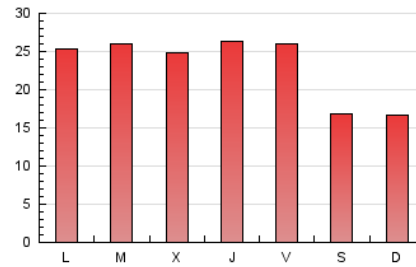

Páginas (x 100)