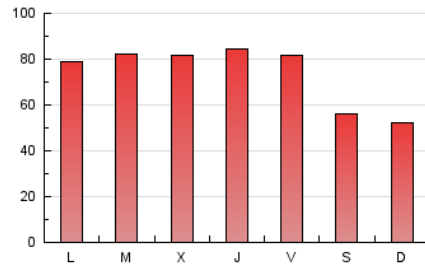

### 1. Cifras totales y promedios (Nacional e Internacional)

MES - AÑO	NAVEGADORES UNICOS	VISITAS	PAGINAS
Julio - 2021	165.772	191.748	229.391
<b>PROMEDIO DIARIO</b>	<b>5.801</b>	<b>6.185</b>	<b>7.400</b>
<b>PROMEDIO LUNES-VIERNES</b>	6.366	6.797	8.196
<b>PROMEDIO SABADO-DOMINGO</b>	4.422	4.691	5.452
<b>PAGINAS / VISITAS</b>	1,20		
<b>DURACION MEDIA VISITAS</b>	0:00:44		
<b>DURACION MEDIA PAGINAS</b>	0:03:44		

### 3. Por día del mes (Nacional e Internacional)

Día	N. únicos	Visitas	Páginas	Día	N. únicos	Visitas	Páginas	Día	N. únicos	Visitas	Páginas
1	7.282	7.836	9.352	11	4.160	4.404	5.104	21	6.229	6.666	7.998
2	6.688	7.203	8.813	12	6.209	6.624	7.967	22	6.535	6.973	8.333
3	4.839	5.189	6.060	13	6.367	6.758	8.248	23	6.413	6.807	8.257
4	4.841	5.178	5.916	14	6.401	6.791	8.236	24	4.709	4.972	5.893
5	6.410	6.886	8.239	15	6.390	6.812	8.109	25	4.198	4.419	5.201
6	6.577	7.082	8.487	16	6.416	6.831	8.179	26	5.962	6.374	7.696
7	6.881	7.332	8.966	17	4.403	4.664	5.467	27	6.487	6.914	8.438
8	6.799	7.254	8.630	18	3.900	4.151	4.680	28	5.902	6.257	7.562
9	6.481	6.914	8.283	19	5.881	6.279	7.569	29	6.065	6.539	7.916
10	4.836	5.159	5.971	20	6.092	6.522	7.804	30	5.578	5.872	7.240
								31	3.915	4.086	4.777

4. Gráficas (Nacional e Internacional)

4.1 Por día de la semana (promedio)

N. únicos / Visitas (x 100)

Páginas (x 100)

4.2 Por franja horaria (promedio)

Visitas (x 1000)

Páginas (x 1000)

4.3 Por meses