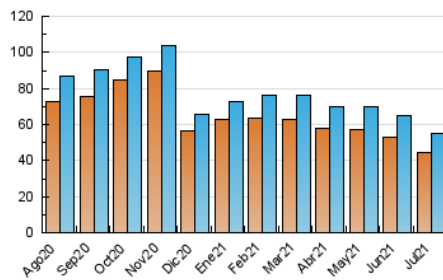

##### 4.1 Por día de la semana (promedio)

N. únicos / Visitas (x 100)

Páginas (x 100)

##### 4.2 Por franja horaria (promedio)

Visitas (x 1000)

Páginas (x 1000)

##### 4.3 Por meses

N. únicos / Visitas (x 1000)

Páginas (x 1000)