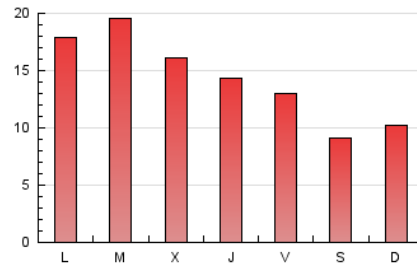

Páginas (x 100)