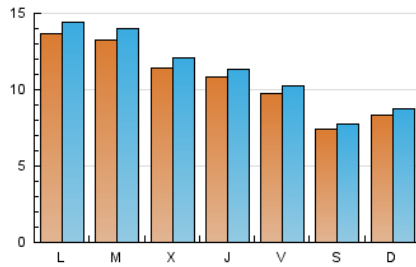

4. Gráficas (Nacional)

4.1 Por día de la semana (promedio)

N. únicos / Visitas (x 100)