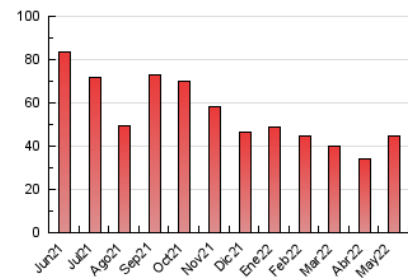

##### 4.1 Por día de la semana (promedio)

N. únicos / Visitas (x 100)

Páginas (x 100)

##### 4.2 Por franja horaria (promedio)

Visitas (x 1000)

Páginas (x 1000)

##### 4.3 Por meses

N. únicos / Visitas (x 1000)

Páginas (x 1000)