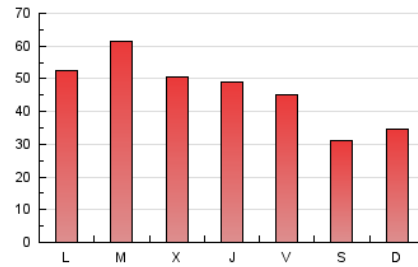

### 1. Cifras totales y promedios (Nacional e Internacional)

MES - AÑO	NAVEGADORES UNICOS	VISITAS	PAGINAS
Mayo - 2022	106.723	118.713	144.713
<b>PROMEDIO DIARIO</b>	<b>3.627</b>	<b>3.829</b>	<b>4.668</b>
<b>PROMEDIO LUNES-VIERNES</b>	4.014	4.241	5.219
<b>PROMEDIO SABADO-DOMINGO</b>	2.680	2.822	3.321
<b>PAGINAS / VISITAS</b>	1,22		
<b>DURACION MEDIA VISITAS</b>	0:00:47		
<b>DURACION MEDIA PAGINAS</b>	0:03:35		

### 3. Por día del mes (Nacional e Internacional)

Día	N. únicos	Visitas	Páginas	Día	N. únicos	Visitas	Páginas	Día	N. únicos	Visitas	Páginas
1	2.193	2.325	2.821	11	3.678	3.874	4.705	21	2.828	2.945	3.428
2	3.047	3.231	3.834	12	3.649	3.835	4.616	22	3.230	3.415	4.010
3	3.892	4.107	6.088	13	3.247	3.409	3.982	23	5.951	6.253	7.463
4	3.762	4.002	5.302	14	2.287	2.415	2.883	24	4.335	4.573	5.474
5	3.368	3.578	4.414	15	2.386	2.505	2.971	25	3.856	4.091	5.045
6	3.314	3.486	4.205	16	3.510	3.694	4.524	26	4.254	4.503	5.594
7	2.321	2.439	2.869	17	4.925	5.238	6.280	27	3.807	4.023	4.787
8	3.096	3.231	3.832	18	4.079	4.306	5.208	28	2.709	2.877	3.331
9	3.700	3.907	4.730	19	3.953	4.139	4.926	29	3.074	3.249	3.748
10	3.834	4.052	4.972	20	3.977	4.213	5.130	30	4.388	4.615	5.644
								31	5.788	6.183	7.897

4. Gráficas (Nacional e Internacional)

4.1 Por día de la semana (promedio)

N. únicos / Visitas (x 100)

Páginas (x 100)

4.2 Por franja horaria (promedio)

Visitas\_ (x 1000)

Páginas (x 1000)

4.3 Por meses