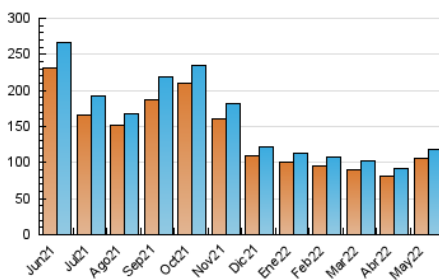

### 3. Por día del mes (Nacional e Internacional)

Día	N. únicos	Visitas	Páginas	Día	N. únicos	Visitas	Páginas	Día	N. únicos	Visitas	Páginas
1	2.193	2.325	2.821	11	3.678	3.874	4.705	21	2.828	2.945	3.428
2	3.047	3.231	3.834	12	3.649	3.835	4.616	22	3.230	3.415	4.010
3	3.892	4.107	6.088	13	3.247	3.409	3.982	23	5.951	6.253	7.463
4	3.762	4.002	5.302	14	2.287	2.415	2.883	24	4.335	4.573	5.474
5	3.368	3.578	4.414	15	2.386	2.505	2.971	25	3.856	4.091	5.045
6	3.314	3.486	4.205	16	3.510	3.694	4.524	26	4.254	4.503	5.594
7	2.321	2.439	2.869	17	4.925	5.238	6.280	27	3.807	4.023	4.787
8	3.096	3.231	3.832	18	4.079	4.306	5.208	28	2.709	2.877	3.331
9	3.700	3.907	4.730	19	3.953	4.139	4.926	29	3.074	3.249	3.748
10	3.834	4.052	4.972	20	3.977	4.213	5.130	30	4.388	4.615	5.644
								31	5.788	6.183	7.897

4. Gráficas (Nacional e Internacional)

4.1 Por día de la semana (promedio)

N. únicos / Visitas (x 100)

Páginas (x 100)

4.2 Por franja horaria (promedio)

Visitas\_ (x 1000)

Páginas (x 1000)

4.3 Por meses

N. únicos / Visitas (x 1000)

Páginas (x 1000)