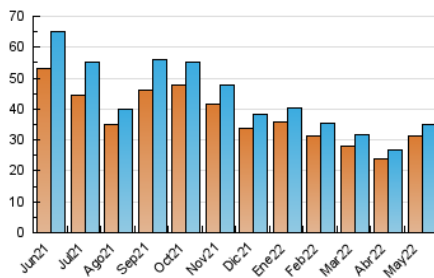

##### 4.1 Por día de la semana (promedio)

N. únicos / Visitas (x 100)

Páginas (x 100)

##### 4.2 Por franja horaria (promedio)

Visitas (x 1000)

Páginas (x 1000)

##### 4.3 Por meses

N. únicos / Visitas (x 1000)

Páginas (x 1000)