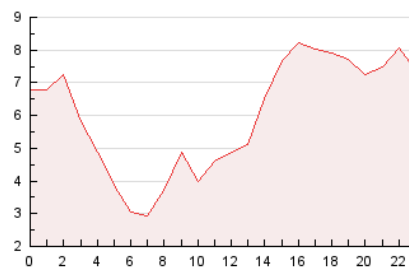

### 3. Por día del mes (Nacional e Internacional)

Día	N. únicos	Visitas	Páginas	Día	N. únicos	Visitas	Páginas	Día	N. únicos	Visitas	Páginas
1	2.193	2.325	2.821	11	3.678	3.874	4.705	21	2.828	2.945	3.428
2	3.047	3.231	3.834	12	3.649	3.835	4.616	22	3.230	3.415	4.010
3	3.892	4.107	6.088	13	3.247	3.409	3.982	23	5.951	6.253	7.463
4	3.762	4.002	5.302	14	2.287	2.415	2.883	24	4.335	4.573	5.474
5	3.368	3.578	4.414	15	2.386	2.505	2.971	25	3.856	4.091	5.045
6	3.314	3.486	4.205	16	3.510	3.694	4.524	26	4.254	4.503	5.594
7	2.321	2.439	2.869	17	4.925	5.238	6.280	27	3.807	4.023	4.787
8	3.096	3.231	3.832	18	4.079	4.306	5.208	28	2.709	2.877	3.331
9	3.700	3.907	4.730	19	3.953	4.139	4.926	29	3.074	3.249	3.748
10	3.834	4.052	4.972	20	3.977	4.213	5.130	30	4.388	4.615	5.644
								31	5.788	6.183	7.897

4. Gráficas (Nacional e Internacional)

4.1 Por día de la semana (promedio)

N. únicos / Visitas (x 100)

Páginas (x 100)

4.2 Por franja horaria (promedio)

Visitas\_ (x 1000)

Páginas (x 1000)

4.3 Por meses