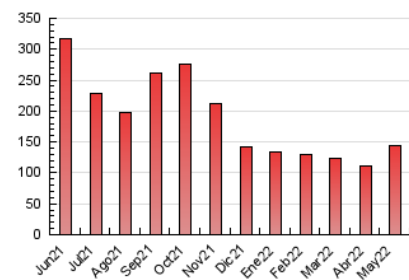

### 3. Por día del mes (Nacional e Internacional)

Día	N. únicos	Visitas	Páginas	Día	N. únicos	Visitas	Páginas	Día	N. únicos	Visitas	Páginas
1	2.193	2.325	2.821	11	3.678	3.874	4.705	21	2.828	2.945	3.428
2	3.047	3.231	3.834	12	3.649	3.835	4.616	22	3.230	3.415	4.010
3	3.892	4.107	6.088	13	3.247	3.409	3.982	23	5.951	6.253	7.463
4	3.762	4.002	5.302	14	2.287	2.415	2.883	24	4.335	4.573	5.474
5	3.368	3.578	4.414	15	2.386	2.505	2.971	25	3.856	4.091	5.045
6	3.314	3.486	4.205	16	3.510	3.694	4.524	26	4.254	4.503	5.594
7	2.321	2.439	2.869	17	4.925	5.238	6.280	27	3.807	4.023	4.787
8	3.096	3.231	3.832	18	4.079	4.306	5.208	28	2.709	2.877	3.331
9	3.700	3.907	4.730	19	3.953	4.139	4.926	29	3.074	3.249	3.748
10	3.834	4.052	4.972	20	3.977	4.213	5.130	30	4.388	4.615	5.644
								31	5.788	6.183	7.897

4. Gráficas (Nacional e Internacional)

4.1 Por día de la semana (promedio)

N. únicos / Visitas (x 100)

Páginas (x 100)

4.2 Por franja horaria (promedio)

Visitas\_ (x 1000)

Páginas (x 1000)

4.3 Por meses

N. únicos / Visitas (x 1000)

Páginas (x 1000)