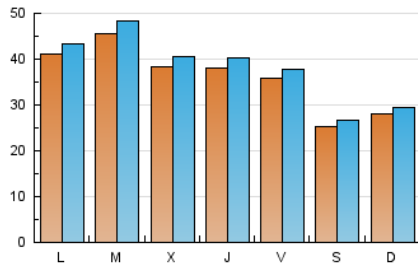

4. Gráficas (Nacional e Internacional)

4.1 Por día de la semana (promedio)

N. únicos / Visitas (x 100)