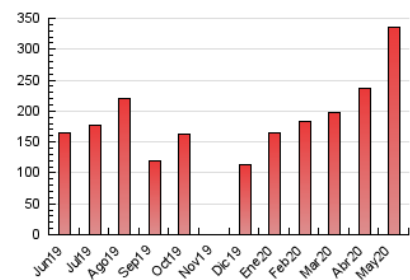

Páginas (x 1000)