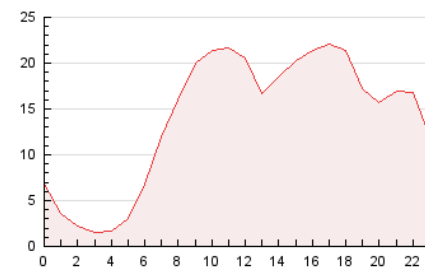

2. Secciones (Nacional)

	PAGINAS	%
HOME	11.692	3.48 %
RESTO	324.407	96.52 %

3. Por día del mes (Nacional)

Día	N. únicos	Visitas	Páginas	Día	N. únicos	Visitas	Páginas	Día	N. únicos	Visitas	Páginas
1	4.681	4.933	6.040	11	8.966	9.373	11.409	21	8.091	8.537	10.426
2	12.697	12.967	14.808	12	10.303	10.819	12.963	22	7.013	7.377	9.462
3	4.126	4.305	5.254	13	9.103	9.483	11.523	23	9.899	10.133	11.432
4	5.302	5.614	7.807	14	9.099	9.483	11.642	24	10.648	10.985	12.352
5	7.771	8.226	10.269	15	7.905	8.277	10.369	25	9.462	9.789	11.552
6	11.463	11.873	14.251	16	9.453	9.742	11.372	26	8.966	9.389	11.332
7	14.488	14.930	17.381	17	6.181	6.504	7.882	27	8.083	8.479	10.342
8	13.585	13.909	16.263	18	6.332	6.658	8.319	28	10.030	10.654	12.805
9	10.852	11.160	13.171	19	6.647	7.056	8.785	29	8.442	8.728	10.543
10	11.573	11.927	13.895	20	7.816	8.146	9.986	30	4.888	5.110	5.925
								31	5.109	5.397	6.539

4. Gráficas (Nacional)

4.1 Por día de la semana (promedio)

N. únicos / Visitas (x 100)

Páginas (x 100)

4.2 Por franja horaria (promedio)

Visitas (x 1000)

Páginas (x 1000)

4.3 Por meses