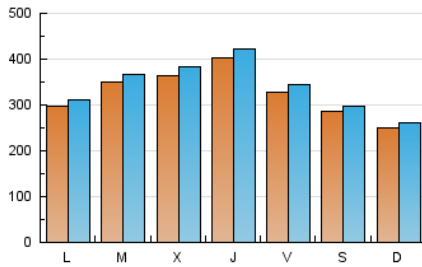

ecoticias.com
 el periódico verde

1. Cifras totales y promedios (Nacional e Internacional)

MES - AÑO	NAVEGADORES UNICOS	VISITAS	PAGINAS
Mayo - 2020	933.120	1.046.226	1.222.022
PROMEDIO DIARIO	32.210	33.749	39.420
PROMEDIO LUNES-VIERNES	34.776	36.512	42.878
PROMEDIO SABADO-DOMINGO	26.822	27.947	32.158
PAGINAS / VISITAS	1,17		
DURACION MEDIA VISITAS	0:00:44		
DURACION MEDIA PAGINAS	0:04:19		

2. Secciones (Nacional e Internacional)

	PAGINAS	%
HOME	26.748	2.19 %
RESTO	1.195.274	97.81 %

3. Por día del mes (Nacional e Internacional)

Día	N. únicos	Visitas	Páginas	Día	N. únicos	Visitas	Páginas	Día	N. únicos	Visitas	Páginas
1	18.362	19.525	23.148	11	33.059	34.470	40.470	21	32.032	34.118	40.288
2	23.983	24.704	28.397	12	41.058	42.690	49.768	22	30.612	32.325	38.439
3	14.683	15.497	18.148	13	38.092	40.731	47.796	23	30.061	31.471	35.668
4	21.793	23.055	28.173	14	38.598	40.596	47.607	24	33.167	34.176	38.781
5	30.672	32.212	38.412	15	34.468	36.305	42.787	25	35.697	37.452	43.363
6	39.189	40.611	47.560	16	30.689	31.583	36.492	26	37.546	39.305	45.809
7	51.683	53.577	61.261	17	22.797	23.825	27.785	27	36.477	38.498	45.043
8	43.872	45.165	52.094	18	28.221	29.718	35.559	28	38.736	41.063	47.985
9	32.026	33.374	38.667	19	31.148	32.864	38.812	29	36.709	38.438	45.406
10	28.682	29.870	34.566	20	32.280	34.042	40.660	30	26.729	28.156	32.197
								31	25.400	26.810	30.881

4. Gráficas (Nacional e Internacional)

4.1 Por día de la semana (promedio)

N. únicos / Visitas (x 100)

Páginas (x 100)

4.2 Por franja horaria (promedio)

Visitas (x 1000)

Páginas (x 1000)

4.3 Por meses