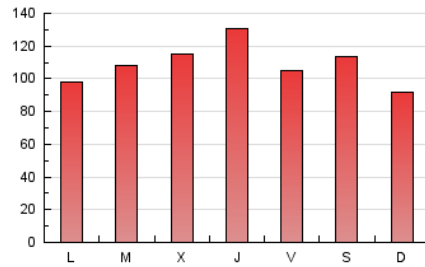

1. Cifras totales y promedios (Nacional)

MES - AÑO	NAVEGADORES UNICOS	VISITAS	PAGINAS
Mayo - 2020	248.720	279.963	336.099
PROMEDIO DIARIO	8.677	9.031	10.842
PROMEDIO LUNES-VIERNES	8.740	9.130	11.118
PROMEDIO SABADO-DOMINGO	8.543	8.823	10.263
PAGINAS / VISITAS	1,20		
DURACION MEDIA VISITAS	0:00:39		
DURACION MEDIA PAGINAS	0:03:06		

2. Secciones (Nacional)

	PAGINAS	%
HOME	11.692	3.48 %
RESTO	324.407	96.52 %

3. Por día del mes (Nacional)

Día	N. únicos	Visitas	Páginas	Día	N. únicos	Visitas	Páginas	Día	N. únicos	Visitas	Páginas
1	4.681	4.933	6.040	11	8.966	9.373	11.409	21	8.091	8.537	10.426
2	12.697	12.967	14.808	12	10.303	10.819	12.963	22	7.013	7.377	9.462
3	4.126	4.305	5.254	13	9.103	9.483	11.523	23	9.899	10.133	11.432
4	5.302	5.614	7.807	14	9.099	9.483	11.642	24	10.648	10.985	12.352
5	7.771	8.226	10.269	15	7.905	8.277	10.369	25	9.462	9.789	11.552
6	11.463	11.873	14.251	16	9.453	9.742	11.372	26	8.966	9.389	11.332
7	14.488	14.930	17.381	17	6.181	6.504	7.882	27	8.083	8.479	10.342
8	13.585	13.909	16.263	18	6.332	6.658	8.319	28	10.030	10.654	12.805
9	10.852	11.160	13.171	19	6.647	7.056	8.785	29	8.442	8.728	10.543
10	11.573	11.927	13.895	20	7.816	8.146	9.986	30	4.888	5.110	5.925
								31	5.109	5.397	6.539

4. Gráficas (Nacional)

4.1 Por día de la semana (promedio)

N. únicos / Visitas (x 100)

Páginas (x 100)

4.2 Por franja horaria (promedio)

Visitas (x 1000)

Páginas (x 1000)

4.3 Por meses