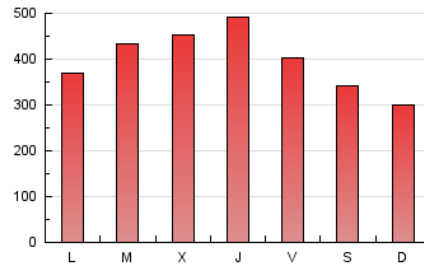

ecoticias.com
 el periódico verde

1. Cifras totales y promedios (Nacional e Internacional)

MES - AÑO	NAVEGADORES UNICOS	VISITAS	PAGINAS
Mayo - 2020	933.120	1.046.226	1.222.022
PROMEDIO DIARIO	32.210	33.749	39.420
PROMEDIO LUNES-VIERNES	34.776	36.512	42.878
PROMEDIO SABADO-DOMINGO	26.822	27.947	32.158
PAGINAS / VISITAS	1,17		
DURACION MEDIA VISITAS	0:00:44		
DURACION MEDIA PAGINAS	0:04:19		

2. Secciones (Nacional e Internacional)

	PAGINAS	%
HOME	26.748	2.19 %
RESTO	1.195.274	97.81 %

3. Por día del mes (Nacional e Internacional)

Día	N. únicos	Visitas	Páginas	Día	N. únicos	Visitas	Páginas	Día	N. únicos	Visitas	Páginas
1	18.362	19.525	23.148	11	33.059	34.470	40.470	21	32.032	34.118	40.288
2	23.983	24.704	28.397	12	41.058	42.690	49.768	22	30.612	32.325	38.439
3	14.683	15.497	18.148	13	38.092	40.731	47.796	23	30.061	31.471	35.668
4	21.793	23.055	28.173	14	38.598	40.596	47.607	24	33.167	34.176	38.781
5	30.672	32.212	38.412	15	34.468	36.305	42.787	25	35.697	37.452	43.363
6	39.189	40.611	47.560	16	30.689	31.583	36.492	26	37.546	39.305	45.809
7	51.683	53.577	61.261	17	22.797	23.825	27.785	27	36.477	38.498	45.043
8	43.872	45.165	52.094	18	28.221	29.718	35.559	28	38.736	41.063	47.985
9	32.026	33.374	38.667	19	31.148	32.864	38.812	29	36.709	38.438	45.406
10	28.682	29.870	34.566	20	32.280	34.042	40.660	30	26.729	28.156	32.197
								31	25.400	26.810	30.881

4. Gráficas (Nacional e Internacional)

4.1 Por día de la semana (promedio)

N. únicos / Visitas (x 100)

Páginas (x 100)

4.2 Por franja horaria (promedio)

Visitas (x 1000)

Páginas (x 1000)

4.3 Por meses