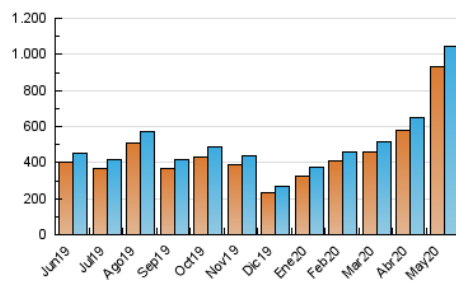

4.3 Por meses

N. únicos / Visitas (x 1000)