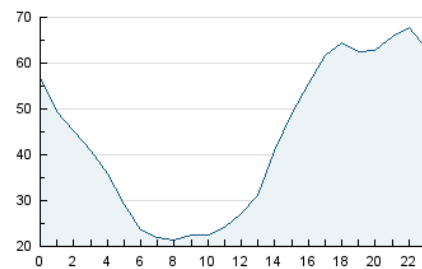

2. Secciones (Nacional e Internacional)

	PAGINAS	%
HOME	26.748	2.19 %
RESTO	1.195.274	97.81 %

3. Por día del mes (Nacional e Internacional)

Día	N. únicos	Visitas	Páginas	Día	N. únicos	Visitas	Páginas	Día	N. únicos	Visitas	Páginas
1	18.362	19.525	23.148	11	33.059	34.470	40.470	21	32.032	34.118	40.288
2	23.983	24.704	28.397	12	41.058	42.690	49.768	22	30.612	32.325	38.439
3	14.683	15.497	18.148	13	38.092	40.731	47.796	23	30.061	31.471	35.668
4	21.793	23.055	28.173	14	38.598	40.596	47.607	24	33.167	34.176	38.781
5	30.672	32.212	38.412	15	34.468	36.305	42.787	25	35.697	37.452	43.363
6	39.189	40.611	47.560	16	30.689	31.583	36.492	26	37.546	39.305	45.809
7	51.683	53.577	61.261	17	22.797	23.825	27.785	27	36.477	38.498	45.043
8	43.872	45.165	52.094	18	28.221	29.718	35.559	28	38.736	41.063	47.985
9	32.026	33.374	38.667	19	31.148	32.864	38.812	29	36.709	38.438	45.406
10	28.682	29.870	34.566	20	32.280	34.042	40.660	30	26.729	28.156	32.197
								31	25.400	26.810	30.881

4. Gráficas (Nacional e Internacional)

4.1 Por día de la semana (promedio)

N. únicos / Visitas (x 100)

Páginas (x 100)

4.2 Por franja horaria (promedio)

Visitas (x 1000)

Páginas (x 1000)

4.3 Por meses