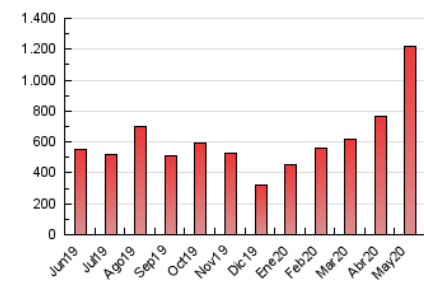

Páginas (x 1000)