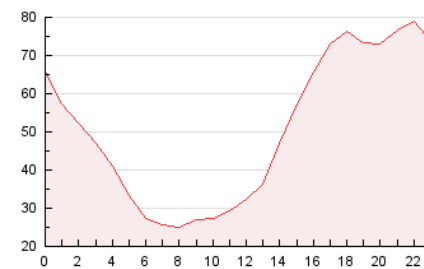

2. Secciones (Nacional e Internacional)

	PAGINAS	%
HOME	26.748	2.19 %
RESTO	1.195.274	97.81 %

3. Por día del mes (Nacional e Internacional)

Día	N. únicos	Visitas	Páginas	Día	N. únicos	Visitas	Páginas	Día	N. únicos	Visitas	Páginas
1	18.362	19.525	23.148	11	33.059	34.470	40.470	21	32.032	34.118	40.288
2	23.983	24.704	28.397	12	41.058	42.690	49.768	22	30.612	32.325	38.439
3	14.683	15.497	18.148	13	38.092	40.731	47.796	23	30.061	31.471	35.668
4	21.793	23.055	28.173	14	38.598	40.596	47.607	24	33.167	34.176	38.781
5	30.672	32.212	38.412	15	34.468	36.305	42.787	25	35.697	37.452	43.363
6	39.189	40.611	47.560	16	30.689	31.583	36.492	26	37.546	39.305	45.809
7	51.683	53.577	61.261	17	22.797	23.825	27.785	27	36.477	38.498	45.043
8	43.872	45.165	52.094	18	28.221	29.718	35.559	28	38.736	41.063	47.985
9	32.026	33.374	38.667	19	31.148	32.864	38.812	29	36.709	38.438	45.406
10	28.682	29.870	34.566	20	32.280	34.042	40.660	30	26.729	28.156	32.197
								31	25.400	26.810	30.881

4. Gráficas (Nacional e Internacional)

4.1 Por día de la semana (promedio)

N. únicos / Visitas (x 100)

Páginas (x 100)

4.2 Por franja horaria (promedio)

Visitas (x 1000)

Páginas (x 1000)

4.3 Por meses