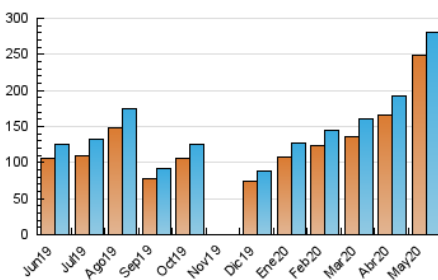

4.3 Por meses

N. únicos / Visitas (x 1000)