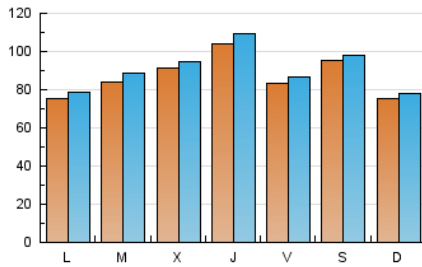

1. Cifras totales y promedios (Nacional)

MES - AÑO	NAVEGADORES UNICOS	VISITAS	PAGINAS
Mayo - 2020	248.720	279.963	336.099
PROMEDIO DIARIO	8.677	9.031	10.842
PROMEDIO LUNES-VIERNES	8.740	9.130	11.118
PROMEDIO SABADO-DOMINGO	8.543	8.823	10.263
PAGINAS / VISITAS	1,20		
DURACION MEDIA VISITAS	0:00:39		
DURACION MEDIA PAGINAS	0:03:06		

2. Secciones (Nacional)

	PAGINAS	%
HOME	11.692	3.48 %
RESTO	324.407	96.52 %

3. Por día del mes (Nacional)

Día	N. únicos	Visitas	Páginas	Día	N. únicos	Visitas	Páginas	Día	N. únicos	Visitas	Páginas
1	4.681	4.933	6.040	11	8.966	9.373	11.409	21	8.091	8.537	10.426
2	12.697	12.967	14.808	12	10.303	10.819	12.963	22	7.013	7.377	9.462
3	4.126	4.305	5.254	13	9.103	9.483	11.523	23	9.899	10.133	11.432
4	5.302	5.614	7.807	14	9.099	9.483	11.642	24	10.648	10.985	12.352
5	7.771	8.226	10.269	15	7.905	8.277	10.369	25	9.462	9.789	11.552
6	11.463	11.873	14.251	16	9.453	9.742	11.372	26	8.966	9.389	11.332
7	14.488	14.930	17.381	17	6.181	6.504	7.882	27	8.083	8.479	10.342
8	13.585	13.909	16.263	18	6.332	6.658	8.319	28	10.030	10.654	12.805
9	10.852	11.160	13.171	19	6.647	7.056	8.785	29	8.442	8.728	10.543
10	11.573	11.927	13.895	20	7.816	8.146	9.986	30	4.888	5.110	5.925
								31	5.109	5.397	6.539

4. Gráficas (Nacional)

4.1 Por día de la semana (promedio)

N. únicos / Visitas (x 100)

Páginas (x 100)

4.2 Por franja horaria (promedio)

Visitas (x 1000)

Páginas (x 1000)

4.3 Por meses