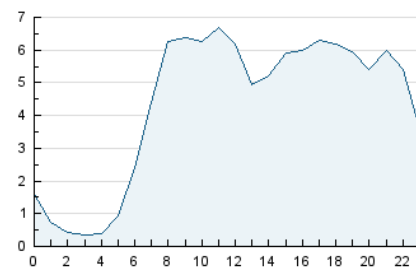

#### 3. Por día del mes (Nacional)

Día	N. únicos	Visitas	Páginas	Día	N. únicos	Visitas	Páginas	Día	N. únicos	Visitas	Páginas
1	2.065	2.177	2.852	11	1.967	2.071	2.615	21	3.584	3.866	5.185
2	2.703	2.919	3.795	12	2.062	2.193	2.868	22	3.661	3.880	5.175
3	2.556	2.748	3.849	13	2.991	3.221	4.565	23	3.473	3.692	4.937
4	1.652	1.758	2.235	14	4.189	4.443	5.890	24	3.135	3.349	4.583
5	1.668	1.761	2.173	15	3.147	3.358	4.537	25	2.325	2.471	3.137
6	2.902	3.137	4.323	16	3.210	3.423	4.593	26	2.943	3.110	3.833
7	2.722	2.931	4.464	17	4.310	4.527	6.066	27	3.539	3.784	5.191
8	3.017	3.214	4.377	18	2.254	2.360	3.036	28	3.825	4.099	5.728
9	3.327	3.571	4.954	19	2.201	2.337	3.016	29	4.234	4.559	6.417
10	2.815	3.002	4.204	20	3.148	3.391	4.899	30	6.493	6.713	8.446
								31	5.536	5.766	7.127

##### 4.1 Por día de la semana (promedio)

N. únicos / Visitas (x 100)

Páginas (x 100)

##### 4.2 Por franja horaria (promedio)

Visitas (x 1000)

Páginas (x 1000)