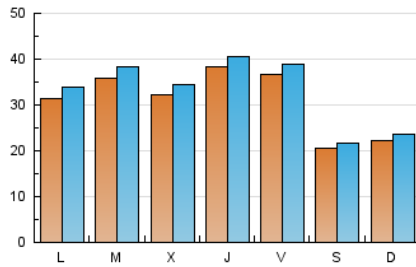

4. Gráficas (Nacional)

4.1 Por día de la semana (promedio)

N. únicos / Visitas (x 100)