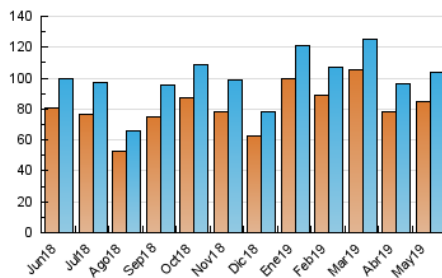

#### 3. Por día del mes (Nacional)

Día	N. únicos	Visitas	Páginas	Día	N. únicos	Visitas	Páginas	Día	N. únicos	Visitas	Páginas
1	2.065	2.177	2.852	11	1.967	2.071	2.615	21	3.584	3.866	5.185
2	2.703	2.919	3.795	12	2.062	2.193	2.868	22	3.661	3.880	5.175
3	2.556	2.748	3.849	13	2.991	3.221	4.565	23	3.473	3.692	4.937
4	1.652	1.758	2.235	14	4.189	4.443	5.890	24	3.135	3.349	4.583
5	1.668	1.761	2.173	15	3.147	3.358	4.537	25	2.325	2.471	3.137
6	2.902	3.137	4.323	16	3.210	3.423	4.593	26	2.943	3.110	3.833
7	2.722	2.931	4.464	17	4.310	4.527	6.066	27	3.539	3.784	5.191
8	3.017	3.214	4.377	18	2.254	2.360	3.036	28	3.825	4.099	5.728
9	3.327	3.571	4.954	19	2.201	2.337	3.016	29	4.234	4.559	6.417
10	2.815	3.002	4.204	20	3.148	3.391	4.899	30	6.493	6.713	8.446
								31	5.536	5.766	7.127

##### 4.1 Por día de la semana (promedio)

N. únicos / Visitas (x 100)

Páginas (x 100)

##### 4.2 Por franja horaria (promedio)

Visitas (x 1000)

Páginas (x 1000)

##### 4.3 Por meses

N. únicos / Visitas (x 1000)

Páginas (x 1000)