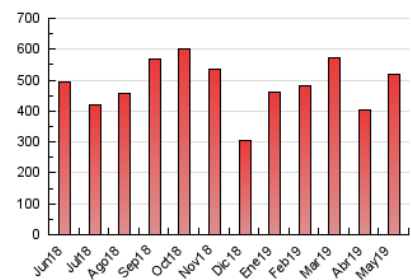

### 1. Cifras totales y promedios (Nacional e Internacional)

MES - AÑO	NAVEGADORES UNICOS	VISITAS	PAGINAS
Mayo - 2019	366.164	422.134	517.391
<b>PROMEDIO DIARIO</b>	<b>12.867</b>	<b>13.617</b>	<b>16.690</b>
<b>PROMEDIO LUNES-VIERNES</b>	<b>14.622</b>	<b>15.473</b>	<b>19.029</b>
<b>PROMEDIO SABADO-DOMINGO</b>	<b>7.820</b>	<b>8.282</b>	<b>9.964</b>
<b>PAGINAS / VISITAS</b>	<b>1,23</b>		
<b>DURACION MEDIA VISITAS</b>	<b>0:00:55</b>		
<b>DURACION MEDIA PAGINAS</b>	<b>0:04:04</b>		

### 3. Por día del mes (Nacional e Internacional)

Día	N. únicos	Visitas	Páginas	Día	N. únicos	Visitas	Páginas	Día	N. únicos	Visitas	Páginas
1	7.330	7.779	9.445	11	6.813	7.199	8.622	21	17.410	18.458	22.309
2	9.912	10.552	12.940	12	7.162	7.554	9.346	22	18.727	19.727	24.015
3	8.816	9.383	11.956	13	13.921	14.755	18.202	23	17.120	18.022	22.126
4	5.565	5.882	7.023	14	22.500	23.536	29.038	24	13.820	14.590	17.951
5	6.337	6.684	7.953	15	13.026	13.877	17.095	25	9.232	9.850	11.891
6	10.249	10.891	13.557	16	12.381	13.301	16.327	26	11.203	11.831	14.093
7	10.885	11.643	14.905	17	13.259	13.904	17.223	27	15.702	16.612	20.353
8	11.633	12.299	15.435	18	8.042	8.515	10.217	28	17.675	18.696	23.085
9	11.814	12.617	15.574	19	8.208	8.739	10.569	29	18.260	19.658	24.613
10	9.338	9.821	12.388	20	12.437	13.334	16.745	30	27.032	28.433	34.158
								31	23.067	23.992	28.237

4. Gráficas (Nacional e Internacional)

4.1 Por día de la semana (promedio)

N. únicos / Visitas (x 100)

Páginas (x 100)

4.2 Por franja horaria (promedio)

Visitas (x 1000)

Páginas (x 1000)

4.3 Por meses

N. únicos / Visitas (x 1000)

Páginas (x 1000)