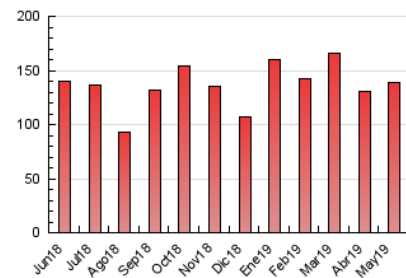

#### 3. Por día del mes (Nacional)

Día	N. únicos	Visitas	Páginas	Día	N. únicos	Visitas	Páginas	Día	N. únicos	Visitas	Páginas
1	2.065	2.177	2.852	11	1.967	2.071	2.615	21	3.584	3.866	5.185
2	2.703	2.919	3.795	12	2.062	2.193	2.868	22	3.661	3.880	5.175
3	2.556	2.748	3.849	13	2.991	3.221	4.565	23	3.473	3.692	4.937
4	1.652	1.758	2.235	14	4.189	4.443	5.890	24	3.135	3.349	4.583
5	1.668	1.761	2.173	15	3.147	3.358	4.537	25	2.325	2.471	3.137
6	2.902	3.137	4.323	16	3.210	3.423	4.593	26	2.943	3.110	3.833
7	2.722	2.931	4.464	17	4.310	4.527	6.066	27	3.539	3.784	5.191
8	3.017	3.214	4.377	18	2.254	2.360	3.036	28	3.825	4.099	5.728
9	3.327	3.571	4.954	19	2.201	2.337	3.016	29	4.234	4.559	6.417
10	2.815	3.002	4.204	20	3.148	3.391	4.899	30	6.493	6.713	8.446
								31	5.536	5.766	7.127

##### 4.1 Por día de la semana (promedio)

N. únicos / Visitas (x 100)

Páginas (x 100)

##### 4.2 Por franja horaria (promedio)

Visitas (x 1000)

Páginas (x 1000)

##### 4.3 Por meses

N. únicos / Visitas (x 1000)

Páginas (x 1000)