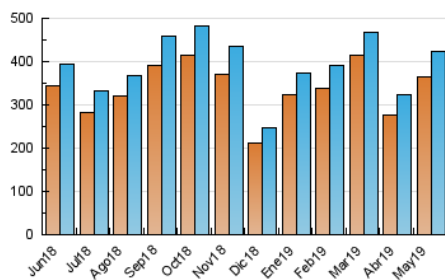

### 3. Por día del mes (Nacional e Internacional)

Día	N. únicos	Visitas	Páginas	Día	N. únicos	Visitas	Páginas	Día	N. únicos	Visitas	Páginas
1	7.330	7.779	9.445	11	6.813	7.199	8.622	21	17.410	18.458	22.309
2	9.912	10.552	12.940	12	7.162	7.554	9.346	22	18.727	19.727	24.015
3	8.816	9.383	11.956	13	13.921	14.755	18.202	23	17.120	18.022	22.126
4	5.565	5.882	7.023	14	22.500	23.536	29.038	24	13.820	14.590	17.951
5	6.337	6.684	7.953	15	13.026	13.877	17.095	25	9.232	9.850	11.891
6	10.249	10.891	13.557	16	12.381	13.301	16.327	26	11.203	11.831	14.093
7	10.885	11.643	14.905	17	13.259	13.904	17.223	27	15.702	16.612	20.353
8	11.633	12.299	15.435	18	8.042	8.515	10.217	28	17.675	18.696	23.085
9	11.814	12.617	15.574	19	8.208	8.739	10.569	29	18.260	19.658	24.613
10	9.338	9.821	12.388	20	12.437	13.334	16.745	30	27.032	28.433	34.158
								31	23.067	23.992	28.237

4. Gráficas (Nacional e Internacional)

4.1 Por día de la semana (promedio)

N. únicos / Visitas (x 100)

Páginas (x 100)

4.2 Por franja horaria (promedio)

Visitas (x 1000)

Páginas (x 1000)

4.3 Por meses

N. únicos / Visitas (x 1000)

Páginas (x 1000)