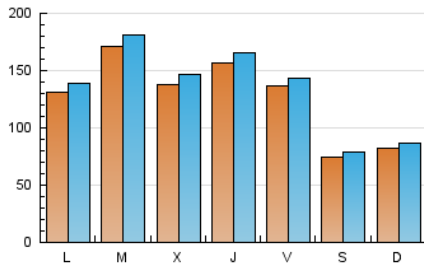

4. Gráficas (Nacional e Internacional)

4.1 Por día de la semana (promedio)

N. únicos / Visitas (x 100)