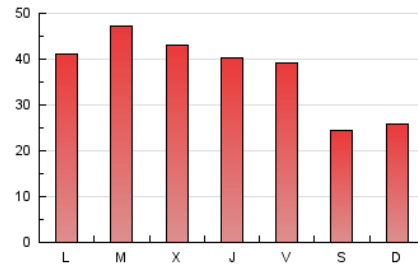

ecoticias.com
el periódico verde

1. Cifras totales y promedios (Nacional e Internacional)

MES - AÑO	NAVEGADORES UNICOS	VISITAS	PAGINAS
Abril - 2022	81.083	91.226	110.848
PROMEDIO DIARIO	2.879	3.041	3.695
PROMEDIO LUNES-VIERNES	3.243	3.429	4.202
PROMEDIO SABADO-DOMINGO	2.028	2.136	2.511
PAGINAS / VISITAS	1,22		
DURACION MEDIA VISITAS	0:00:46		
DURACION MEDIA PAGINAS	0:03:36		

2. Secciones (Nacional e Internacional)

	PAGINAS	%
HOME	5.943	5.36 %
RESTO	104.905	94.64 %

3. Por día del mes (Nacional e Internacional)

Día	N. únicos	Visitas	Páginas	Día	N. únicos	Visitas	Páginas	Día	N. únicos	Visitas	Páginas
1	2.813	2.997	3.592	11	2.441	2.572	3.243	21	3.577	3.766	4.510
2	1.902	2.006	2.328	12	2.491	2.619	3.258	22	5.183	5.502	6.586
3	2.313	2.428	2.805	13	2.178	2.297	2.901	23	2.409	2.541	2.996
4	3.386	3.559	4.239	14	1.733	1.842	2.216	24	2.499	2.639	3.109
5	3.439	3.613	4.366	15	1.685	1.767	2.106	25	4.063	4.301	5.267
6	3.442	3.631	4.441	16	1.728	1.828	2.158	26	3.988	4.227	5.175
7	3.292	3.462	4.274	17	1.942	2.046	2.396	27	3.808	4.045	5.015
8	2.658	2.804	3.343	18	2.873	3.050	3.663	28	3.762	3.989	5.151
9	1.730	1.811	2.192	19	4.476	4.740	6.045	29	3.088	3.270	4.015
10	1.691	1.776	2.070	20	3.730	3.951	4.845	30	2.042	2.147	2.543

4. Gráficas (Nacional e Internacional)

4.1 Por día de la semana (promedio)

N. únicos / Visitas (x 100)

Páginas (x 100)

4.2 Por franja horaria (promedio)

Visitas_ (x 1000)

Páginas (x 1000)

4.3 Por meses