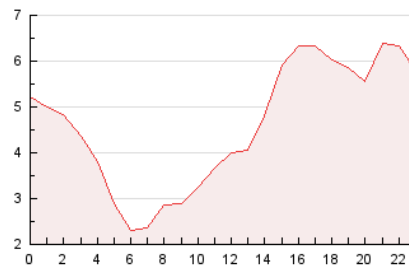

2. Secciones (Nacional e Internacional)

	PAGINAS	%
HOME	5.943	5.36 %
RESTO	104.905	94.64 %

3. Por día del mes (Nacional e Internacional)

Día	N. únicos	Visitas	Páginas	Día	N. únicos	Visitas	Páginas	Día	N. únicos	Visitas	Páginas
1	2.813	2.997	3.592	11	2.441	2.572	3.243	21	3.577	3.766	4.510
2	1.902	2.006	2.328	12	2.491	2.619	3.258	22	5.183	5.502	6.586
3	2.313	2.428	2.805	13	2.178	2.297	2.901	23	2.409	2.541	2.996
4	3.386	3.559	4.239	14	1.733	1.842	2.216	24	2.499	2.639	3.109
5	3.439	3.613	4.366	15	1.685	1.767	2.106	25	4.063	4.301	5.267
6	3.442	3.631	4.441	16	1.728	1.828	2.158	26	3.988	4.227	5.175
7	3.292	3.462	4.274	17	1.942	2.046	2.396	27	3.808	4.045	5.015
8	2.658	2.804	3.343	18	2.873	3.050	3.663	28	3.762	3.989	5.151
9	1.730	1.811	2.192	19	4.476	4.740	6.045	29	3.088	3.270	4.015
10	1.691	1.776	2.070	20	3.730	3.951	4.845	30	2.042	2.147	2.543

4. Gráficas (Nacional e Internacional)

4.1 Por día de la semana (promedio)

N. únicos / Visitas (x 100)

Páginas (x 100)

4.2 Por franja horaria (promedio)

Visitas_ (x 1000)

Páginas (x 1000)

4.3 Por meses