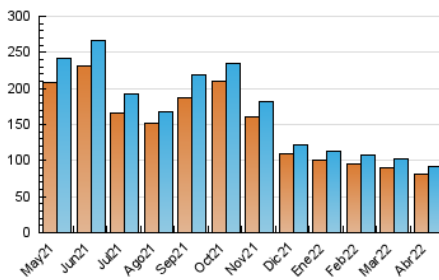

4.3 Por meses

N. únicos / Visitas (x 1000)