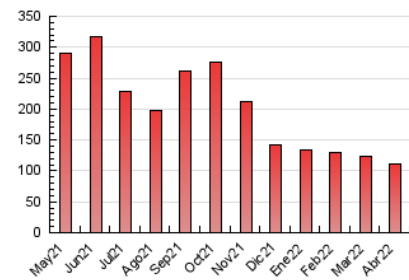

Páginas (x 1000)