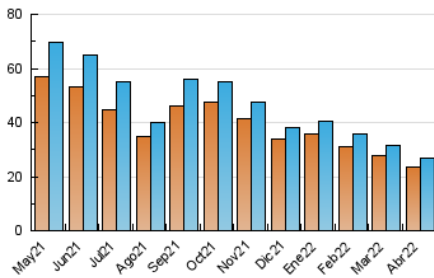

4.3 Por meses

N. únicos / Visitas (x 1000)