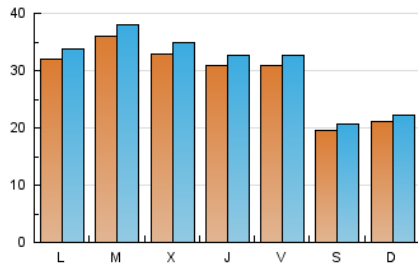

ecoticias.com
el periódico verde

1. Cifras totales y promedios (Nacional e Internacional)

MES - AÑO	NAVEGADORES UNICOS	VISITAS	PAGINAS
Abril - 2022	81.083	91.226	110.848
PROMEDIO DIARIO	2.879	3.041	3.695
PROMEDIO LUNES-VIERNES	3.243	3.429	4.202
PROMEDIO SABADO-DOMINGO	2.028	2.136	2.511
PAGINAS / VISITAS	1,22		
DURACION MEDIA VISITAS	0:00:46		
DURACION MEDIA PAGINAS	0:03:36		

2. Secciones (Nacional e Internacional)

	PAGINAS	%
HOME	5.943	5.36 %
RESTO	104.905	94.64 %

3. Por día del mes (Nacional e Internacional)

Día	N. únicos	Visitas	Páginas	Día	N. únicos	Visitas	Páginas	Día	N. únicos	Visitas	Páginas
1	2.813	2.997	3.592	11	2.441	2.572	3.243	21	3.577	3.766	4.510
2	1.902	2.006	2.328	12	2.491	2.619	3.258	22	5.183	5.502	6.586
3	2.313	2.428	2.805	13	2.178	2.297	2.901	23	2.409	2.541	2.996
4	3.386	3.559	4.239	14	1.733	1.842	2.216	24	2.499	2.639	3.109
5	3.439	3.613	4.366	15	1.685	1.767	2.106	25	4.063	4.301	5.267
6	3.442	3.631	4.441	16	1.728	1.828	2.158	26	3.988	4.227	5.175
7	3.292	3.462	4.274	17	1.942	2.046	2.396	27	3.808	4.045	5.015
8	2.658	2.804	3.343	18	2.873	3.050	3.663	28	3.762	3.989	5.151
9	1.730	1.811	2.192	19	4.476	4.740	6.045	29	3.088	3.270	4.015
10	1.691	1.776	2.070	20	3.730	3.951	4.845	30	2.042	2.147	2.543

4. Gráficas (Nacional e Internacional)

4.1 Por día de la semana (promedio)

N. únicos / Visitas (x 100)

Páginas (x 100)

4.2 Por franja horaria (promedio)

Visitas_ (x 1000)

Páginas (x 1000)

4.3 Por meses