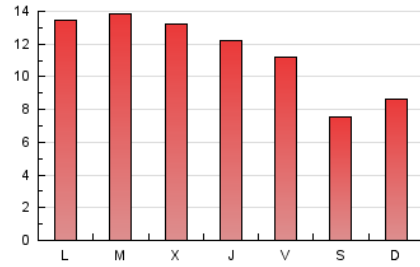

1. Cifras totales y promedios (Nacional)

MES - AÑO	NAVEGADORES UNICOS	VISITAS	PAGINAS
Abril - 2022	23.729	26.844	33.969
PROMEDIO DIARIO	851	895	1.132
PROMEDIO LUNES-VIERNES	938	989	1.273
PROMEDIO SABADO-DOMINGO	645	674	804
PAGINAS / VISITAS	1,27		
DURACION MEDIA VISITAS		0:00:44	
DURACION MEDIA PAGINAS		0:02:46	

2. Secciones (Nacional)

	PAGINAS	%
HOME	3.010	8.86 %
RESTO	30.959	91.14 %

3. Por día del mes (Nacional)

Día	N. únicos	Visitas	Páginas	Día	N. únicos	Visitas	Páginas	Día	N. únicos	Visitas	Páginas
1	774	818	972	11	784	831	1.261	21	1.003	1.064	1.357
2	582	606	705	12	814	862	1.144	22	1.352	1.428	1.854
3	758	778	900	13	712	744	943	23	758	798	990
4	1.104	1.150	1.378	14	539	566	711	24	793	832	991
5	1.015	1.061	1.322	15	534	552	670	25	1.160	1.217	1.577
6	953	1.015	1.295	16	542	579	715	26	1.156	1.213	1.616
7	891	937	1.124	17	682	720	861	27	1.098	1.152	1.404
8	718	765	985	18	897	951	1.180	28	1.127	1.188	1.704
9	521	539	684	19	1.066	1.133	1.455	29	847	891	1.132
10	593	618	700	20	1.164	1.240	1.649	30	578	596	690

4. Gráficas (Nacional)

4.1 Por día de la semana (promedio)

N. únicos / Visitas (x 100)

Páginas (x 100)

4.2 Por franja horaria (promedio)

Visitas (x 1000)

Páginas (x 1000)

4.3 Por meses