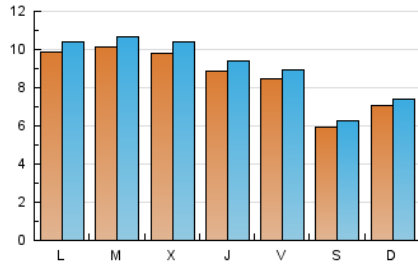

1. Cifras totales y promedios (Nacional)

MES - AÑO	NAVEGADORES UNICOS	VISITAS	PAGINAS
Abril - 2022	23.729	26.844	33.969
PROMEDIO DIARIO	851	895	1.132
PROMEDIO LUNES-VIERNES	938	989	1.273
PROMEDIO SABADO-DOMINGO	645	674	804
PAGINAS / VISITAS	1,27		
DURACION MEDIA VISITAS		0:00:44	
DURACION MEDIA PAGINAS		0:02:46	

2. Secciones (Nacional)

	PAGINAS	%
HOME	3.010	8.86 %
RESTO	30.959	91.14 %

3. Por día del mes (Nacional)

Día	N. únicos	Visitas	Páginas	Día	N. únicos	Visitas	Páginas	Día	N. únicos	Visitas	Páginas
1	774	818	972	11	784	831	1.261	21	1.003	1.064	1.357
2	582	606	705	12	814	862	1.144	22	1.352	1.428	1.854
3	758	778	900	13	712	744	943	23	758	798	990
4	1.104	1.150	1.378	14	539	566	711	24	793	832	991
5	1.015	1.061	1.322	15	534	552	670	25	1.160	1.217	1.577
6	953	1.015	1.295	16	542	579	715	26	1.156	1.213	1.616
7	891	937	1.124	17	682	720	861	27	1.098	1.152	1.404
8	718	765	985	18	897	951	1.180	28	1.127	1.188	1.704
9	521	539	684	19	1.066	1.133	1.455	29	847	891	1.132
10	593	618	700	20	1.164	1.240	1.649	30	578	596	690

4. Gráficas (Nacional)

4.1 Por día de la semana (promedio)

N. únicos / Visitas (x 100)

Páginas (x 100)

4.2 Por franja horaria (promedio)

Visitas (x 1000)

Páginas (x 1000)

4.3 Por meses