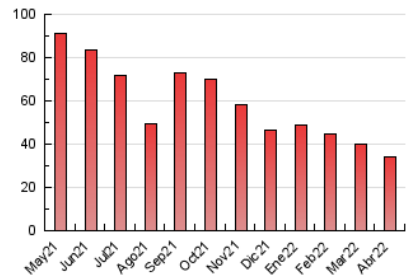

Páginas (x 1000)