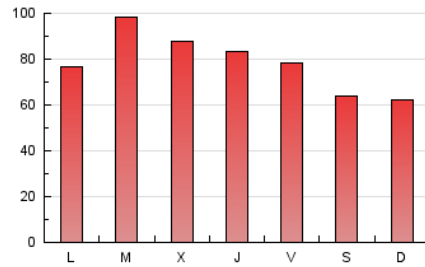

#### 3. Por día del mes (Nacional)

Día	N. únicos	Visitas	Páginas	Día	N. únicos	Visitas	Páginas	Día	N. únicos	Visitas	Páginas
1	5.084	5.382	6.934	11	4.076	4.225	5.083	21	6.409	6.732	8.608
2	4.967	5.282	7.012	12	4.124	4.303	5.107	22	7.560	7.932	9.971
3	4.456	4.733	6.016	13	5.692	5.963	7.539	23	5.830	6.190	7.681
4	3.208	3.362	4.143	14	6.037	6.416	8.850	24	5.295	5.628	7.097
5	3.725	3.904	4.863	15	5.806	6.197	8.152	25	4.137	4.386	5.326
6	4.355	4.646	5.955	16	8.247	8.624	10.407	26	3.993	4.222	5.112
7	11.811	12.185	14.222	17	8.193	8.513	10.296	27	5.359	5.645	7.062
8	9.509	9.801	11.617	18	9.374	9.587	10.900	28	5.757	6.097	7.759
9	7.552	7.869	9.384	19	8.163	8.480	9.874	29	5.371	5.680	7.181
10	6.345	6.629	7.817	20	7.889	8.193	9.999	30	5.244	5.528	7.108

4. Gráficas (Nacional)

4.1 Por día de la semana (promedio)

N. únicos / Visitas (x 100)

Páginas (x 100)

4.2 Por franja horaria (promedio)

Visitas (x 1000)

Páginas (x 1000)

4.3 Por meses