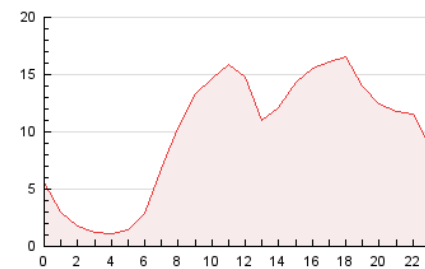

#### 3. Por día del mes (Nacional)

Día	N. únicos	Visitas	Páginas	Día	N. únicos	Visitas	Páginas	Día	N. únicos	Visitas	Páginas
1	5.084	5.382	6.934	11	4.076	4.225	5.083	21	6.409	6.732	8.608
2	4.967	5.282	7.012	12	4.124	4.303	5.107	22	7.560	7.932	9.971
3	4.456	4.733	6.016	13	5.692	5.963	7.539	23	5.830	6.190	7.681
4	3.208	3.362	4.143	14	6.037	6.416	8.850	24	5.295	5.628	7.097
5	3.725	3.904	4.863	15	5.806	6.197	8.152	25	4.137	4.386	5.326
6	4.355	4.646	5.955	16	8.247	8.624	10.407	26	3.993	4.222	5.112
7	11.811	12.185	14.222	17	8.193	8.513	10.296	27	5.359	5.645	7.062
8	9.509	9.801	11.617	18	9.374	9.587	10.900	28	5.757	6.097	7.759
9	7.552	7.869	9.384	19	8.163	8.480	9.874	29	5.371	5.680	7.181
10	6.345	6.629	7.817	20	7.889	8.193	9.999	30	5.244	5.528	7.108

4. Gráficas (Nacional)

4.1 Por día de la semana (promedio)

N. únicos / Visitas (x 100)

Páginas (x 100)

4.2 Por franja horaria (promedio)

Visitas (x 1000)

Páginas (x 1000)

4.3 Por meses