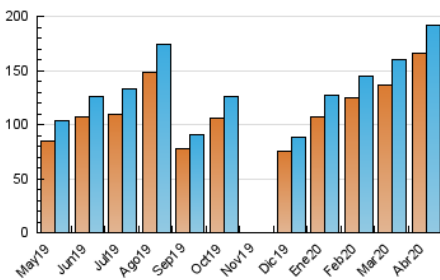

#### 3. Por día del mes (Nacional)

Día	N. únicos	Visitas	Páginas	Día	N. únicos	Visitas	Páginas	Día	N. únicos	Visitas	Páginas
1	5.084	5.382	6.934	11	4.076	4.225	5.083	21	6.409	6.732	8.608
2	4.967	5.282	7.012	12	4.124	4.303	5.107	22	7.560	7.932	9.971
3	4.456	4.733	6.016	13	5.692	5.963	7.539	23	5.830	6.190	7.681
4	3.208	3.362	4.143	14	6.037	6.416	8.850	24	5.295	5.628	7.097
5	3.725	3.904	4.863	15	5.806	6.197	8.152	25	4.137	4.386	5.326
6	4.355	4.646	5.955	16	8.247	8.624	10.407	26	3.993	4.222	5.112
7	11.811	12.185	14.222	17	8.193	8.513	10.296	27	5.359	5.645	7.062
8	9.509	9.801	11.617	18	9.374	9.587	10.900	28	5.757	6.097	7.759
9	7.552	7.869	9.384	19	8.163	8.480	9.874	29	5.371	5.680	7.181
10	6.345	6.629	7.817	20	7.889	8.193	9.999	30	5.244	5.528	7.108

4. Gráficas (Nacional)

4.1 Por día de la semana (promedio)

N. únicos / Visitas (x 100)

Páginas (x 100)

4.2 Por franja horaria (promedio)

Visitas (x 1000)

Páginas (x 1000)

4.3 Por meses

N. únicos / Visitas (x 1000)

Páginas (x 1000)