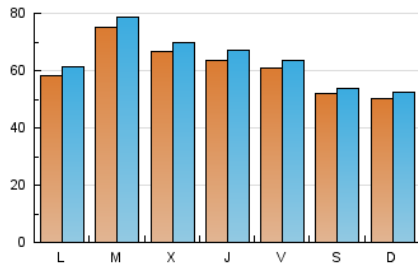

4. Gráficas (Nacional)

4.1 Por día de la semana (promedio)

N. únicos / Visitas (x 100)