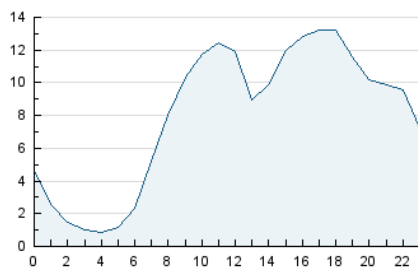

#### 3. Por día del mes (Nacional)

Día	N. únicos	Visitas	Páginas	Día	N. únicos	Visitas	Páginas	Día	N. únicos	Visitas	Páginas
1	5.084	5.382	6.934	11	4.076	4.225	5.083	21	6.409	6.732	8.608
2	4.967	5.282	7.012	12	4.124	4.303	5.107	22	7.560	7.932	9.971
3	4.456	4.733	6.016	13	5.692	5.963	7.539	23	5.830	6.190	7.681
4	3.208	3.362	4.143	14	6.037	6.416	8.850	24	5.295	5.628	7.097
5	3.725	3.904	4.863	15	5.806	6.197	8.152	25	4.137	4.386	5.326
6	4.355	4.646	5.955	16	8.247	8.624	10.407	26	3.993	4.222	5.112
7	11.811	12.185	14.222	17	8.193	8.513	10.296	27	5.359	5.645	7.062
8	9.509	9.801	11.617	18	9.374	9.587	10.900	28	5.757	6.097	7.759
9	7.552	7.869	9.384	19	8.163	8.480	9.874	29	5.371	5.680	7.181
10	6.345	6.629	7.817	20	7.889	8.193	9.999	30	5.244	5.528	7.108

4. Gráficas (Nacional)

4.1 Por día de la semana (promedio)

N. únicos / Visitas (x 100)

Páginas (x 100)

4.2 Por franja horaria (promedio)

Visitas (x 1000)

Páginas (x 1000)

4.3 Por meses