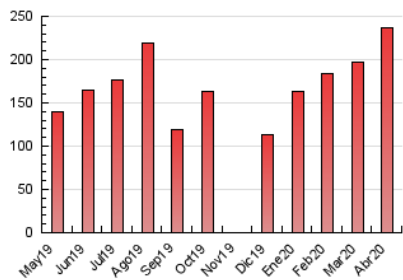

Páginas (x 1000)