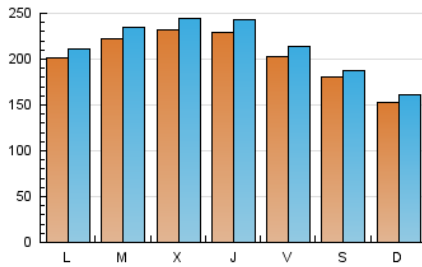

4. Gráficas (Nacional e Internacional)

4.1 Por día de la semana (promedio)

N. únicos / Visitas (x 100)