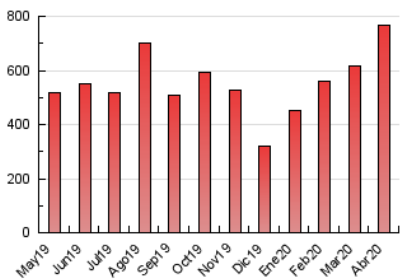

Páginas (x 1000)