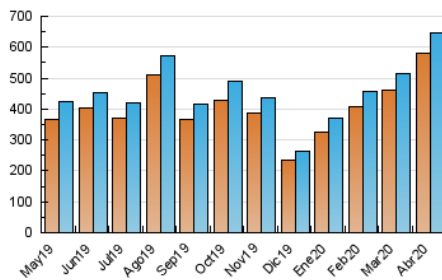

### 3. Por día del mes (Nacional e Internacional)

Día	N. únicos	Visitas	Páginas	Día	N. únicos	Visitas	Páginas	Día	N. únicos	Visitas	Páginas
1	18.651	19.684	23.670	11	10.885	11.328	13.199	21	24.871	26.419	31.501
2	18.827	19.900	24.158	12	11.281	11.811	13.872	22	33.872	35.496	42.170
3	17.607	18.723	22.343	13	15.992	16.816	20.350	23	29.909	31.920	37.574
4	12.151	12.692	14.966	14	17.980	19.024	23.668	24	25.331	26.969	31.861
5	11.614	12.332	14.580	15	18.110	19.384	23.783	25	17.962	19.003	22.251
6	13.953	14.770	17.845	16	24.566	25.968	30.415	26	15.865	16.724	19.682
7	22.237	23.287	27.221	17	23.063	24.157	28.452	27	22.212	23.385	28.310
8	21.161	22.055	25.746	18	31.194	32.035	36.803	28	23.961	25.062	30.000
9	18.477	19.434	22.864	19	22.327	23.352	27.253	29	24.333	25.632	30.531
10	14.984	15.730	18.315	20	28.389	29.465	34.778	30	23.139	24.258	28.888

4. Gráficas (Nacional e Internacional)

4.1 Por día de la semana (promedio)

N. únicos / Visitas (x 100)

Páginas (x 100)

4.2 Por franja horaria (promedio)

Visitas (x 1000)

Páginas (x 1000)

4.3 Por meses

N. únicos / Visitas (x 1000)

Páginas (x 1000)