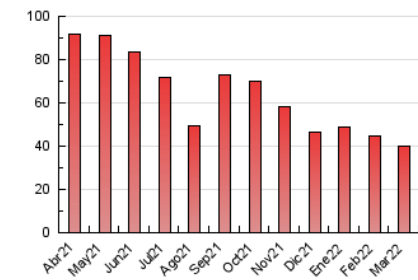

#### 3. Por día del mes (Nacional)

Día	N. únicos	Visitas	Páginas	Día	N. únicos	Visitas	Páginas	Día	N. únicos	Visitas	Páginas
1	975	1.017	1.279	11	848	887	1.127	21	1.300	1.367	1.747
2	1.104	1.163	1.560	12	696	719	870	22	1.201	1.250	1.578
3	1.100	1.174	1.478	13	828	861	1.085	23	1.046	1.107	1.345
4	485	499	643	14	1.119	1.164	1.530	24	1.031	1.081	1.411
5	729	764	907	15	1.317	1.372	1.744	25	917	950	1.187
6	831	861	1.021	16	1.311	1.362	1.657	26	677	702	791
7	1.153	1.216	1.741	17	1.049	1.084	1.319	27	680	713	864
8	1.086	1.137	1.437	18	837	881	1.110	28	1.147	1.205	1.564
9	1.100	1.157	1.417	19	611	632	781	29	1.085	1.133	1.544
10	1.015	1.059	1.401	20	856	902	1.056	30	1.029	1.096	1.344
								31	949	1.003	1.291

##### 4.1 Por día de la semana (promedio)

N. únicos / Visitas (x 100)

Páginas (x 100)

##### 4.2 Por franja horaria (promedio)

Visitas (x 1000)

Páginas (x 1000)

##### 4.3 Por meses

N. únicos / Visitas (x 1000)

Páginas (x 1000)