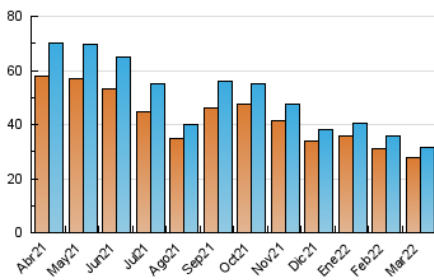

##### 4.1 Por día de la semana (promedio)

N. únicos / Visitas (x 100)

Páginas (x 100)

##### 4.2 Por franja horaria (promedio)

Visitas (x 1000)

Páginas (x 1000)

##### 4.3 Por meses

N. únicos / Visitas (x 1000)

Páginas (x 1000)