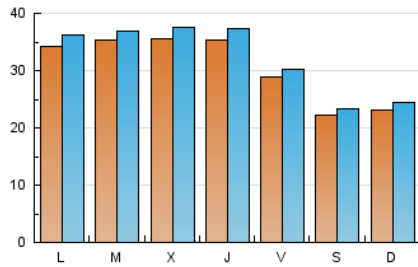

4. Gráficas (Nacional e Internacional)

4.1 Por día de la semana (promedio)

N. únicos / Visitas (x 100)