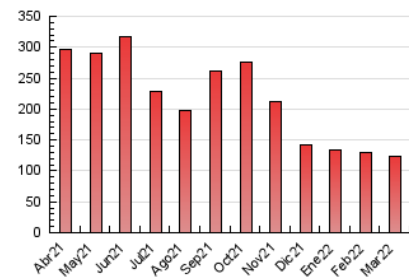

### 3. Por día del mes (Nacional e Internacional)

Día	N. únicos	Visitas	Páginas	Día	N. únicos	Visitas	Páginas	Día	N. únicos	Visitas	Páginas
1	3.212	3.374	4.156	11	3.188	3.369	4.189	21	3.567	3.765	4.641
2	3.415	3.605	4.572	12	2.309	2.401	2.850	22	3.697	3.861	4.674
3	3.836	4.073	4.970	13	2.347	2.467	3.016	23	3.645	3.837	4.642
4	2.411	2.512	3.114	14	3.383	3.574	4.584	24	3.559	3.710	4.473
5	2.447	2.571	3.053	15	3.773	3.963	4.871	25	2.912	3.042	3.706
6	2.483	2.613	3.098	16	3.717	3.892	4.764	26	2.123	2.219	2.576
7	3.411	3.612	4.671	17	3.534	3.727	4.522	27	2.105	2.205	2.641
8	3.469	3.641	4.502	18	3.026	3.204	3.876	28	3.372	3.564	4.448
9	3.447	3.642	4.448	19	2.027	2.148	2.577	29	3.470	3.624	4.509
10	3.392	3.556	4.439	20	2.341	2.484	2.946	30	3.522	3.754	4.526
								31	3.387	3.584	4.413

4. Gráficas (Nacional e Internacional)

4.1 Por día de la semana (promedio)

N. únicos / Visitas (x 100)

Páginas (x 100)

4.2 Por franja horaria (promedio)

Visitas (x 1000)

Páginas (x 1000)

4.3 Por meses

N. únicos / Visitas (x 1000)

Páginas (x 1000)