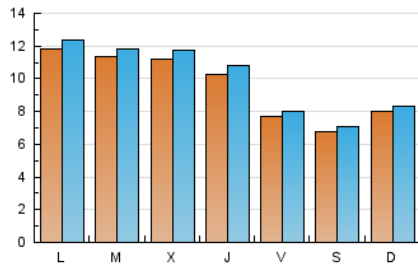

4. Gráficas (Nacional)

4.1 Por día de la semana (promedio)

N. únicos / Visitas (x 100)