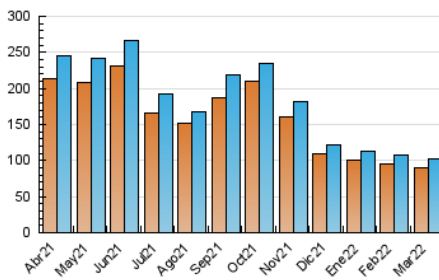

### 3. Por día del mes (Nacional e Internacional)

Día	N. únicos	Visitas	Páginas	Día	N. únicos	Visitas	Páginas	Día	N. únicos	Visitas	Páginas
1	3.212	3.374	4.156	11	3.188	3.369	4.189	21	3.567	3.765	4.641
2	3.415	3.605	4.572	12	2.309	2.401	2.850	22	3.697	3.861	4.674
3	3.836	4.073	4.970	13	2.347	2.467	3.016	23	3.645	3.837	4.642
4	2.411	2.512	3.114	14	3.383	3.574	4.584	24	3.559	3.710	4.473
5	2.447	2.571	3.053	15	3.773	3.963	4.871	25	2.912	3.042	3.706
6	2.483	2.613	3.098	16	3.717	3.892	4.764	26	2.123	2.219	2.576
7	3.411	3.612	4.671	17	3.534	3.727	4.522	27	2.105	2.205	2.641
8	3.469	3.641	4.502	18	3.026	3.204	3.876	28	3.372	3.564	4.448
9	3.447	3.642	4.448	19	2.027	2.148	2.577	29	3.470	3.624	4.509
10	3.392	3.556	4.439	20	2.341	2.484	2.946	30	3.522	3.754	4.526
								31	3.387	3.584	4.413

4. Gráficas (Nacional e Internacional)

4.1 Por día de la semana (promedio)

N. únicos / Visitas (x 100)

Páginas (x 100)

4.2 Por franja horaria (promedio)

Visitas (x 1000)

Páginas (x 1000)

4.3 Por meses

N. únicos / Visitas (x 1000)

Páginas (x 1000)