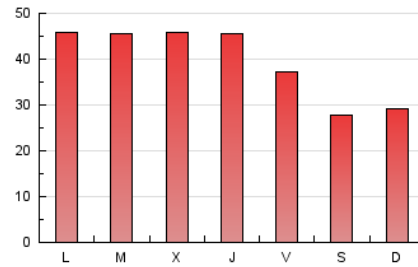

### 3. Por día del mes (Nacional e Internacional)

Día	N. únicos	Visitas	Páginas	Día	N. únicos	Visitas	Páginas	Día	N. únicos	Visitas	Páginas
1	3.212	3.374	4.156	11	3.188	3.369	4.189	21	3.567	3.765	4.641
2	3.415	3.605	4.572	12	2.309	2.401	2.850	22	3.697	3.861	4.674
3	3.836	4.073	4.970	13	2.347	2.467	3.016	23	3.645	3.837	4.642
4	2.411	2.512	3.114	14	3.383	3.574	4.584	24	3.559	3.710	4.473
5	2.447	2.571	3.053	15	3.773	3.963	4.871	25	2.912	3.042	3.706
6	2.483	2.613	3.098	16	3.717	3.892	4.764	26	2.123	2.219	2.576
7	3.411	3.612	4.671	17	3.534	3.727	4.522	27	2.105	2.205	2.641
8	3.469	3.641	4.502	18	3.026	3.204	3.876	28	3.372	3.564	4.448
9	3.447	3.642	4.448	19	2.027	2.148	2.577	29	3.470	3.624	4.509
10	3.392	3.556	4.439	20	2.341	2.484	2.946	30	3.522	3.754	4.526
								31	3.387	3.584	4.413

4. Gráficas (Nacional e Internacional)

4.1 Por día de la semana (promedio)

N. únicos / Visitas (x 100)

Páginas (x 100)

4.2 Por franja horaria (promedio)

Visitas (x 1000)

Páginas (x 1000)

4.3 Por meses