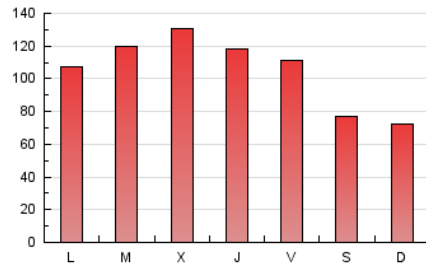

1. Cifras totales y promedios (Nacional e Internacional)

MES - AÑO	NAVEGADORES UNICOS	VISITAS	PAGINAS
Febrero - 2021	213.268	241.919	294.965
PROMEDIO DIARIO	8.153	8.640	10.534
PROMEDIO LUNES-VIERNES	9.026	9.578	11.751
PROMEDIO SABADO-DOMINGO	5.973	6.294	7.493
PAGINAS / VISITAS	1,22		
DURACION MEDIA VISITAS	0:00:47		
DURACION MEDIA PAGINAS	0:03:35		

2. Secciones (Nacional e Internacional)

	PAGINAS	%
HOME	12.640	4.29 %
RESTO	282.325	95.71 %

3. Por día del mes (Nacional e Internacional)

Día	N. únicos	Visitas	Páginas	Día	N. únicos	Visitas	Páginas	Día	N. únicos	Visitas	Páginas
1	7.860	8.317	10.325	11	8.397	8.907	10.954	21	6.213	6.528	7.622
2	9.427	9.982	11.984	12	8.277	8.770	10.866	22	8.814	9.337	11.417
3	12.530	13.251	15.614	13	5.744	6.088	7.367	23	9.770	10.358	12.459
4	9.182	9.804	12.022	14	5.392	5.676	6.755	24	9.892	10.469	12.677
5	8.127	8.656	10.595	15	7.860	8.360	10.487	25	9.591	10.118	12.468
6	6.043	6.392	7.726	16	9.147	9.574	11.909	26	8.705	9.312	11.548
7	5.846	6.119	7.154	17	9.365	9.983	12.700	27	5.911	6.204	7.263
8	8.264	8.819	10.778	18	9.075	9.690	11.704	28	5.925	6.226	7.533
9	8.892	9.455	11.624	19	8.675	9.219	11.466				
10	8.661	9.188	11.422	20	6.712	7.117	8.526				

4. Gráficas (Nacional e Internacional)

4.1 Por día de la semana (promedio)

N. únicos / Visitas (x 100)

Páginas (x 100)

4.2 Por franja horaria (promedio)

Visitas (x 1000)

Páginas (x 1000)

4.3 Por meses