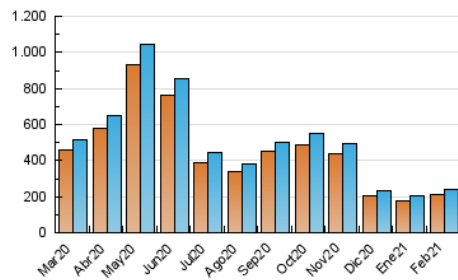

4.3 Por meses

N. únicos / Visitas (x 1000)