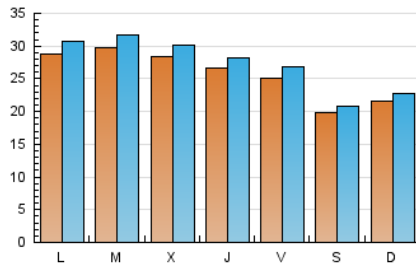

1. Cifras totales y promedios (Nacional)

MES - AÑO	NAVEGADORES UNICOS	VISITAS	PAGINAS
Febrero - 2021	63.388	76.437	99.753
PROMEDIO DIARIO	2.571	2.730	3.563
PROMEDIO LUNES-VIERNES	2.773	2.953	3.924
PROMEDIO SABADO-DOMINGO	2.067	2.173	2.660
PAGINAS / VISITAS	1,31		
DURACION MEDIA VISITAS	0:00:52		
DURACION MEDIA PAGINAS	0:02:49		

2. Secciones (Nacional)

	PAGINAS	%
HOME	7.871	7.89 %
RESTO	91.882	92.11 %

3. Por día del mes (Nacional)

Día	N. únicos	Visitas	Páginas	Día	N. únicos	Visitas	Páginas	Día	N. únicos	Visitas	Páginas
1	3.271	3.500	4.502	11	2.473	2.636	3.554	21	2.264	2.387	2.845
2	2.942	3.108	3.976	12	2.467	2.635	3.553	22	2.882	3.070	4.089
3	2.581	2.755	3.674	13	1.819	1.927	2.459	23	3.007	3.193	4.137
4	2.574	2.728	3.625	14	2.012	2.114	2.540	24	2.949	3.141	4.147
5	2.455	2.608	3.444	15	2.734	2.937	3.957	25	2.966	3.135	4.169
6	2.012	2.108	2.564	16	3.118	3.317	4.477	26	2.488	2.693	3.753
7	2.223	2.324	2.763	17	2.969	3.165	4.223	27	1.807	1.883	2.318
8	2.615	2.773	3.626	18	2.635	2.791	3.686	28	2.134	2.243	2.783
9	2.854	3.062	4.083	19	2.650	2.803	3.764				
10	2.828	3.001	4.032	20	2.267	2.400	3.010				

4. Gráficas (Nacional)

4.1 Por día de la semana (promedio)

N. únicos / Visitas (x 100)

Páginas (x 100)

4.2 Por franja horaria (promedio)

Visitas (x 1000)

Páginas (x 1000)

4.3 Por meses