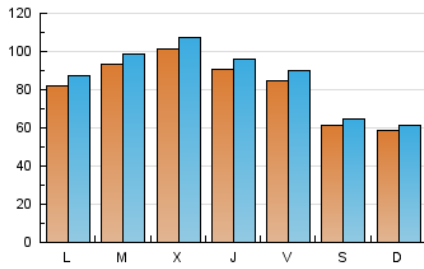

1. Cifras totales y promedios (Nacional e Internacional)

MES - AÑO	NAVEGADORES UNICOS	VISITAS	PAGINAS
Febrero - 2021	213.268	241.919	294.965
PROMEDIO DIARIO	8.153	8.640	10.534
PROMEDIO LUNES-VIERNES	9.026	9.578	11.751
PROMEDIO SABADO-DOMINGO	5.973	6.294	7.493
PAGINAS / VISITAS	1,22		
DURACION MEDIA VISITAS	0:00:47		
DURACION MEDIA PAGINAS	0:03:35		

2. Secciones (Nacional e Internacional)

	PAGINAS	%
HOME	12.640	4.29 %
RESTO	282.325	95.71 %

3. Por día del mes (Nacional e Internacional)

Día	N. únicos	Visitas	Páginas	Día	N. únicos	Visitas	Páginas	Día	N. únicos	Visitas	Páginas
1	7.860	8.317	10.325	11	8.397	8.907	10.954	21	6.213	6.528	7.622
2	9.427	9.982	11.984	12	8.277	8.770	10.866	22	8.814	9.337	11.417
3	12.530	13.251	15.614	13	5.744	6.088	7.367	23	9.770	10.358	12.459
4	9.182	9.804	12.022	14	5.392	5.676	6.755	24	9.892	10.469	12.677
5	8.127	8.656	10.595	15	7.860	8.360	10.487	25	9.591	10.118	12.468
6	6.043	6.392	7.726	16	9.147	9.574	11.909	26	8.705	9.312	11.548
7	5.846	6.119	7.154	17	9.365	9.983	12.700	27	5.911	6.204	7.263
8	8.264	8.819	10.778	18	9.075	9.690	11.704	28	5.925	6.226	7.533
9	8.892	9.455	11.624	19	8.675	9.219	11.466				
10	8.661	9.188	11.422	20	6.712	7.117	8.526				

4. Gráficas (Nacional e Internacional)

4.1 Por día de la semana (promedio)

N. únicos / Visitas (x 100)

Páginas (x 100)

4.2 Por franja horaria (promedio)

Visitas (x 1000)

Páginas (x 1000)

4.3 Por meses