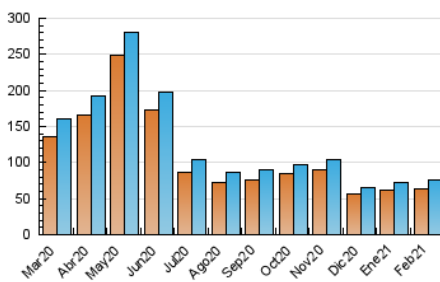

4.3 Por meses

N. únicos / Visitas (x 1000)