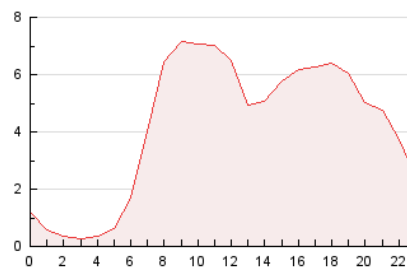

2. Secciones (Nacional)

	PAGINAS	%
HOME	7.871	7.89 %
RESTO	91.882	92.11 %

3. Por día del mes (Nacional)

Día	N. únicos	Visitas	Páginas	Día	N. únicos	Visitas	Páginas	Día	N. únicos	Visitas	Páginas
1	3.271	3.500	4.502	11	2.473	2.636	3.554	21	2.264	2.387	2.845
2	2.942	3.108	3.976	12	2.467	2.635	3.553	22	2.882	3.070	4.089
3	2.581	2.755	3.674	13	1.819	1.927	2.459	23	3.007	3.193	4.137
4	2.574	2.728	3.625	14	2.012	2.114	2.540	24	2.949	3.141	4.147
5	2.455	2.608	3.444	15	2.734	2.937	3.957	25	2.966	3.135	4.169
6	2.012	2.108	2.564	16	3.118	3.317	4.477	26	2.488	2.693	3.753
7	2.223	2.324	2.763	17	2.969	3.165	4.223	27	1.807	1.883	2.318
8	2.615	2.773	3.626	18	2.635	2.791	3.686	28	2.134	2.243	2.783
9	2.854	3.062	4.083	19	2.650	2.803	3.764				
10	2.828	3.001	4.032	20	2.267	2.400	3.010				

4. Gráficas (Nacional)

4.1 Por día de la semana (promedio)

N. únicos / Visitas (x 100)

Páginas (x 100)

4.2 Por franja horaria (promedio)

Visitas (x 1000)

Páginas (x 1000)

4.3 Por meses