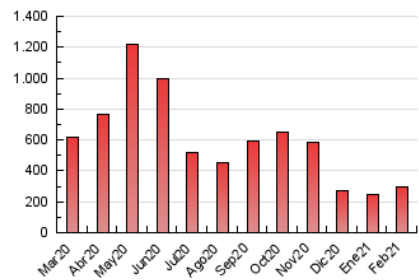

Páginas (x 1000)