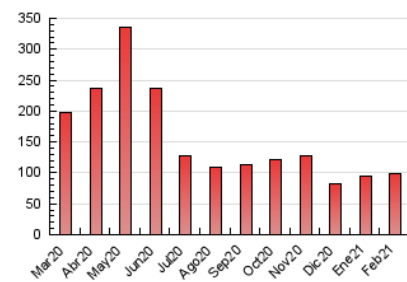

Páginas (x 1000)