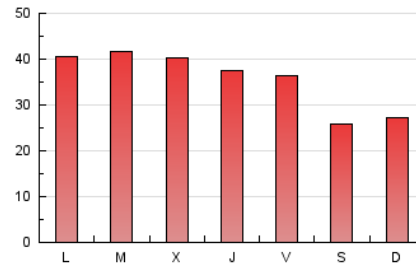

1. Cifras totales y promedios (Nacional)

MES - AÑO	NAVEGADORES UNICOS	VISITAS	PAGINAS
Febrero - 2021	63.388	76.437	99.753
PROMEDIO DIARIO	2.571	2.730	3.563
PROMEDIO LUNES-VIERNES	2.773	2.953	3.924
PROMEDIO SABADO-DOMINGO	2.067	2.173	2.660
PAGINAS / VISITAS	1,31		
DURACION MEDIA VISITAS	0:00:52		
DURACION MEDIA PAGINAS	0:02:49		

2. Secciones (Nacional)

	PAGINAS	%
HOME	7.871	7.89 %
RESTO	91.882	92.11 %

3. Por día del mes (Nacional)

Día	N. únicos	Visitas	Páginas	Día	N. únicos	Visitas	Páginas	Día	N. únicos	Visitas	Páginas
1	3.271	3.500	4.502	11	2.473	2.636	3.554	21	2.264	2.387	2.845
2	2.942	3.108	3.976	12	2.467	2.635	3.553	22	2.882	3.070	4.089
3	2.581	2.755	3.674	13	1.819	1.927	2.459	23	3.007	3.193	4.137
4	2.574	2.728	3.625	14	2.012	2.114	2.540	24	2.949	3.141	4.147
5	2.455	2.608	3.444	15	2.734	2.937	3.957	25	2.966	3.135	4.169
6	2.012	2.108	2.564	16	3.118	3.317	4.477	26	2.488	2.693	3.753
7	2.223	2.324	2.763	17	2.969	3.165	4.223	27	1.807	1.883	2.318
8	2.615	2.773	3.626	18	2.635	2.791	3.686	28	2.134	2.243	2.783
9	2.854	3.062	4.083	19	2.650	2.803	3.764				
10	2.828	3.001	4.032	20	2.267	2.400	3.010				

4. Gráficas (Nacional)

4.1 Por día de la semana (promedio)

N. únicos / Visitas (x 100)

Páginas (x 100)

4.2 Por franja horaria (promedio)

Visitas (x 1000)

Páginas (x 1000)

4.3 Por meses