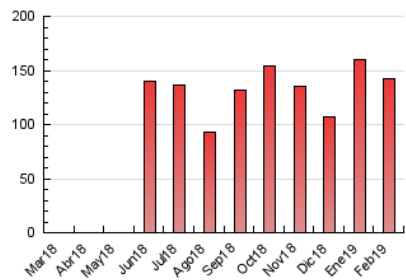

Páginas (x 1000)