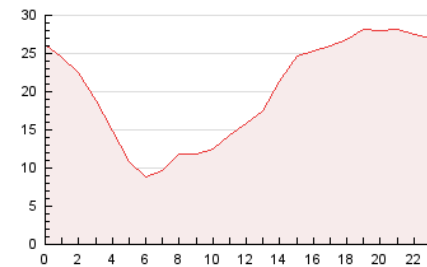

2. Secciones (Nacional e Internacional)

	PAGINAS	%
HOME	19.296	4.00 %
RESTO	463.651	96.00 %

3. Por día del mes (Nacional e Internacional)

Día	N. únicos	Visitas	Páginas	Día	N. únicos	Visitas	Páginas	Día	N. únicos	Visitas	Páginas
1	11.920	12.622	15.780	11	13.811	14.632	18.453	21	19.212	20.261	24.783
2	7.664	8.011	9.737	12	17.995	18.980	23.254	22	16.257	17.153	20.921
3	6.406	6.742	8.570	13	15.239	16.117	20.222	23	9.457	10.107	12.038
4	9.984	10.624	13.405	14	14.083	14.971	18.779	24	10.392	10.992	13.139
5	11.933	12.645	15.970	15	13.005	13.815	17.347	25	14.988	15.712	19.307
6	13.244	13.949	17.617	16	8.780	9.065	10.900	26	16.965	17.898	22.557
7	14.675	15.462	19.296	17	10.017	10.619	12.787	27	15.991	17.027	21.178
8	13.094	13.762	17.127	18	15.603	16.451	20.390	28	16.431	17.515	21.209
9	8.393	8.844	10.830	19	16.753	17.679	21.897				
10	9.468	10.074	12.189	20	18.082	19.061	23.265				

4. Gráficas (Nacional e Internacional)

4.1 Por día de la semana (promedio)

N. únicos / Visitas (x 100)

Páginas (x 100)

4.2 Por franja horaria (promedio)

Visitas (x 1000)

Páginas (x 1000)

4.3 Por meses