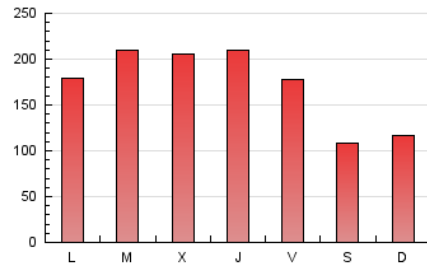

ecoticias.com
 el periódico verde

1. Cifras totales y promedios (Nacional e Internacional)

MES - AÑO	NAVEGADORES UNICOS	VISITAS	PAGINAS
Febrero - 2019	339.434	390.790	482.947
PROMEDIO DIARIO	13.209	13.957	17.248
PROMEDIO LUNES-VIERNES	14.963	15.817	19.638
PROMEDIO SABADO-DOMINGO	8.822	9.307	11.274
PAGINAS / VISITAS	1,24		
DURACION MEDIA VISITAS	0:00:56		
DURACION MEDIA PAGINAS	0:03:56		

2. Secciones (Nacional e Internacional)

	PAGINAS	%
HOME	19.296	4.00 %
RESTO	463.651	96.00 %

3. Por día del mes (Nacional e Internacional)

Día	N. únicos	Visitas	Páginas	Día	N. únicos	Visitas	Páginas	Día	N. únicos	Visitas	Páginas
1	11.920	12.622	15.780	11	13.811	14.632	18.453	21	19.212	20.261	24.783
2	7.664	8.011	9.737	12	17.995	18.980	23.254	22	16.257	17.153	20.921
3	6.406	6.742	8.570	13	15.239	16.117	20.222	23	9.457	10.107	12.038
4	9.984	10.624	13.405	14	14.083	14.971	18.779	24	10.392	10.992	13.139
5	11.933	12.645	15.970	15	13.005	13.815	17.347	25	14.988	15.712	19.307
6	13.244	13.949	17.617	16	8.780	9.065	10.900	26	16.965	17.898	22.557
7	14.675	15.462	19.296	17	10.017	10.619	12.787	27	15.991	17.027	21.178
8	13.094	13.762	17.127	18	15.603	16.451	20.390	28	16.431	17.515	21.209
9	8.393	8.844	10.830	19	16.753	17.679	21.897				
10	9.468	10.074	12.189	20	18.082	19.061	23.265				

4. Gráficas (Nacional e Internacional)

4.1 Por día de la semana (promedio)

N. únicos / Visitas (x 100)

Páginas (x 100)

4.2 Por franja horaria (promedio)

Visitas (x 1000)

Páginas (x 1000)

4.3 Por meses