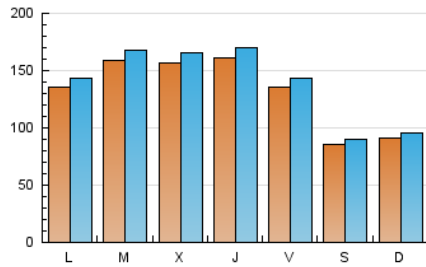

ecoticias.com
 el periódico verde

1. Cifras totales y promedios (Nacional e Internacional)

MES - AÑO	NAVEGADORES UNICOS	VISITAS	PAGINAS
Febrero - 2019	339.434	390.790	482.947
PROMEDIO DIARIO	13.209	13.957	17.248
PROMEDIO LUNES-VIERNES	14.963	15.817	19.638
PROMEDIO SABADO-DOMINGO	8.822	9.307	11.274
PAGINAS / VISITAS	1,24		
DURACION MEDIA VISITAS	0:00:56		
DURACION MEDIA PAGINAS	0:03:56		

2. Secciones (Nacional e Internacional)

	PAGINAS	%
HOME	19.296	4.00 %
RESTO	463.651	96.00 %

3. Por día del mes (Nacional e Internacional)

Día	N. únicos	Visitas	Páginas	Día	N. únicos	Visitas	Páginas	Día	N. únicos	Visitas	Páginas
1	11.920	12.622	15.780	11	13.811	14.632	18.453	21	19.212	20.261	24.783
2	7.664	8.011	9.737	12	17.995	18.980	23.254	22	16.257	17.153	20.921
3	6.406	6.742	8.570	13	15.239	16.117	20.222	23	9.457	10.107	12.038
4	9.984	10.624	13.405	14	14.083	14.971	18.779	24	10.392	10.992	13.139
5	11.933	12.645	15.970	15	13.005	13.815	17.347	25	14.988	15.712	19.307
6	13.244	13.949	17.617	16	8.780	9.065	10.900	26	16.965	17.898	22.557
7	14.675	15.462	19.296	17	10.017	10.619	12.787	27	15.991	17.027	21.178
8	13.094	13.762	17.127	18	15.603	16.451	20.390	28	16.431	17.515	21.209
9	8.393	8.844	10.830	19	16.753	17.679	21.897				
10	9.468	10.074	12.189	20	18.082	19.061	23.265				

4. Gráficas (Nacional e Internacional)

4.1 Por día de la semana (promedio)

N. únicos / Visitas (x 100)

Páginas (x 100)

4.2 Por franja horaria (promedio)

Visitas (x 1000)

Páginas (x 1000)

4.3 Por meses