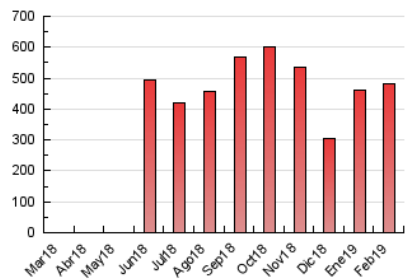

Páginas (x 1000)