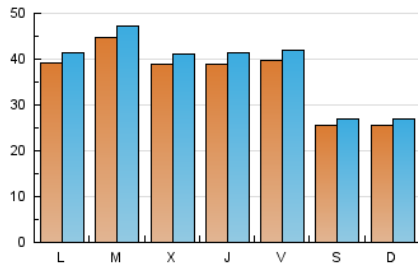

1. Cifras totales y promedios (Nacional)

MES - AÑO	NAVEGADORES UNICOS	VISITAS	PAGINAS
Febrero - 2019	88.813	106.853	142.712
PROMEDIO DIARIO	3.607	3.816	5.097
PROMEDIO LUNES-VIERNES	4.030	4.268	5.752
PROMEDIO SABADO-DOMINGO	2.550	2.688	3.460
PAGINAS / VISITAS	1,34		
DURACION MEDIA VISITAS	0:01:02		
DURACION MEDIA PAGINAS	0:03:04		

2. Secciones (Nacional)

	PAGINAS	%
HOME	8.552	5.99 %
RESTO	134.160	94.01 %

3. Por día del mes (Nacional)

Día	N. únicos	Visitas	Páginas	Día	N. únicos	Visitas	Páginas	Día	N. únicos	Visitas	Páginas
1	3.577	3.796	5.234	11	3.864	4.098	5.506	21	4.189	4.452	6.061
2	2.536	2.662	3.490	12	5.631	5.851	7.391	22	4.858	5.098	6.460
3	2.263	2.377	3.324	13	3.847	4.065	5.410	23	3.052	3.214	3.951
4	3.556	3.810	5.382	14	4.275	4.540	6.185	24	2.664	2.818	3.562
5	3.792	4.050	5.562	15	4.042	4.285	5.746	25	3.928	4.154	5.392
6	3.713	3.928	5.397	16	2.471	2.579	3.259	26	4.425	4.713	6.589
7	3.733	3.971	5.470	17	2.754	2.917	3.699	27	3.903	4.142	5.576
8	3.412	3.624	5.019	18	4.285	4.523	6.097	28	3.404	3.624	4.861
9	2.133	2.273	3.034	19	4.027	4.285	5.786				
10	2.525	2.660	3.361	20	4.134	4.344	5.908				

4. Gráficas (Nacional)

4.1 Por día de la semana (promedio)

N. únicos / Visitas (x 100)

Páginas (x 100)

4.2 Por franja horaria (promedio)

Visitas (x 1000)

Páginas (x 1000)

4.3 Por meses