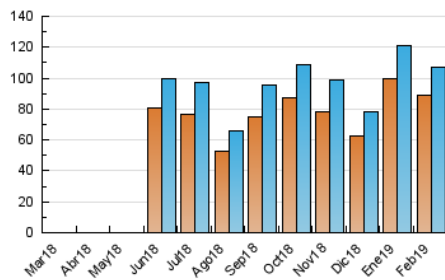

4.3 Por meses

N. únicos / Visitas (x 1000)