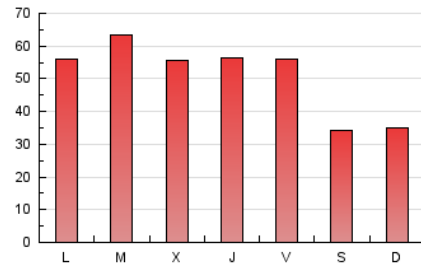

1. Cifras totales y promedios (Nacional)

MES - AÑO	NAVEGADORES UNICOS	VISITAS	PAGINAS
Febrero - 2019	88.813	106.853	142.712
PROMEDIO DIARIO	3.607	3.816	5.097
PROMEDIO LUNES-VIERNES	4.030	4.268	5.752
PROMEDIO SABADO-DOMINGO	2.550	2.688	3.460
PAGINAS / VISITAS	1,34		
DURACION MEDIA VISITAS	0:01:02		
DURACION MEDIA PAGINAS	0:03:04		

2. Secciones (Nacional)

	PAGINAS	%
HOME	8.552	5.99 %
RESTO	134.160	94.01 %

3. Por día del mes (Nacional)

Día	N. únicos	Visitas	Páginas	Día	N. únicos	Visitas	Páginas	Día	N. únicos	Visitas	Páginas
1	3.577	3.796	5.234	11	3.864	4.098	5.506	21	4.189	4.452	6.061
2	2.536	2.662	3.490	12	5.631	5.851	7.391	22	4.858	5.098	6.460
3	2.263	2.377	3.324	13	3.847	4.065	5.410	23	3.052	3.214	3.951
4	3.556	3.810	5.382	14	4.275	4.540	6.185	24	2.664	2.818	3.562
5	3.792	4.050	5.562	15	4.042	4.285	5.746	25	3.928	4.154	5.392
6	3.713	3.928	5.397	16	2.471	2.579	3.259	26	4.425	4.713	6.589
7	3.733	3.971	5.470	17	2.754	2.917	3.699	27	3.903	4.142	5.576
8	3.412	3.624	5.019	18	4.285	4.523	6.097	28	3.404	3.624	4.861
9	2.133	2.273	3.034	19	4.027	4.285	5.786				
10	2.525	2.660	3.361	20	4.134	4.344	5.908				

4. Gráficas (Nacional)

4.1 Por día de la semana (promedio)

N. únicos / Visitas (x 100)

Páginas (x 100)

4.2 Por franja horaria (promedio)

Visitas (x 1000)

Páginas (x 1000)

4.3 Por meses