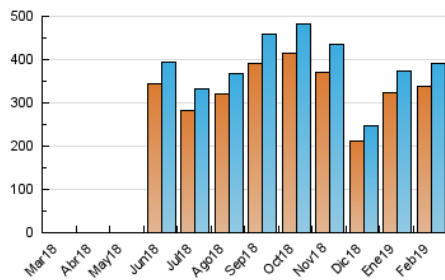

4.3 Por meses

N. únicos / Visitas (x 1000)