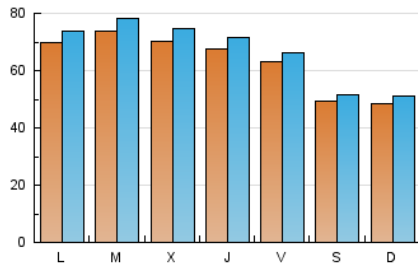

4. Gráficas (Nacional e Internacional)

4.1 Por día de la semana (promedio)

N. únicos / Visitas (x 100)