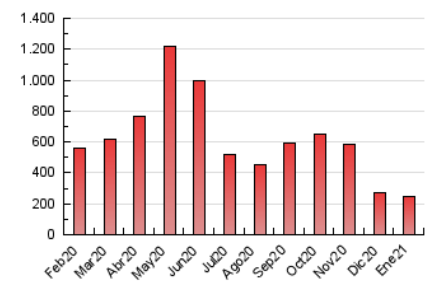

Páginas (x 1000)