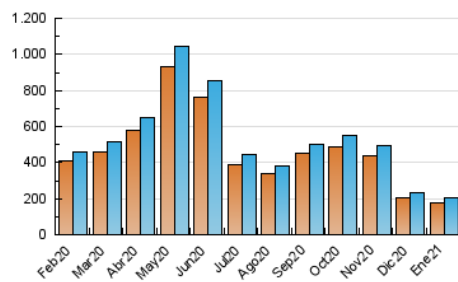

4.3 Por meses

N. únicos / Visitas (x 1000)