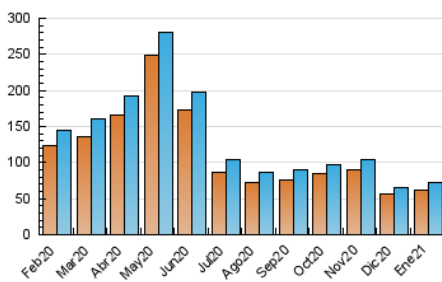

4.3 Por meses

N. únicos / Visitas (x 1000)