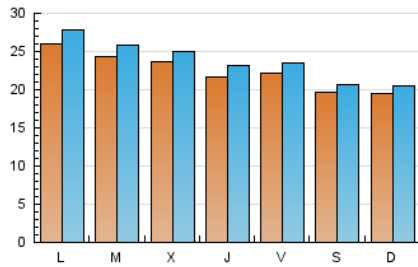

4. Gráficas (Nacional)

4.1 Por día de la semana (promedio)

N. únicos / Visitas (x 100)