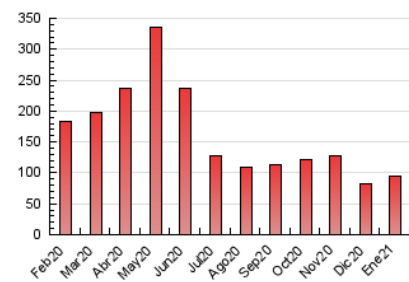

Páginas (x 1000)