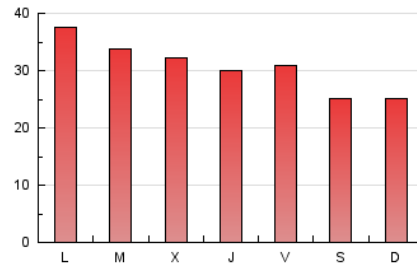

Páginas (x 100)