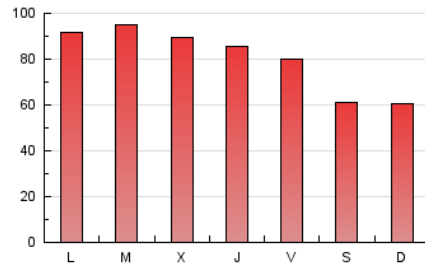

Páginas (x 100)