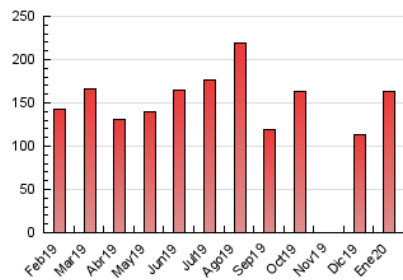

Páginas (x 1000)