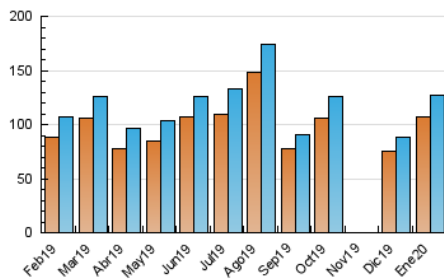

4.3 Por meses

N. únicos / Visitas (x 1000)