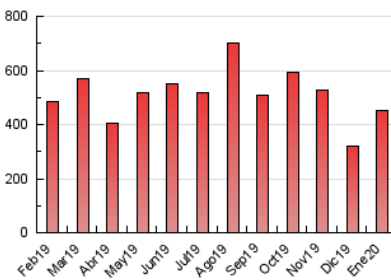

Páginas (x 1000)