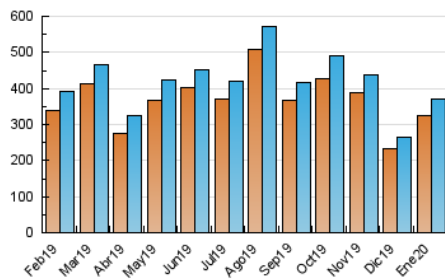

4.3 Por meses

N. únicos / Visitas (x 1000)