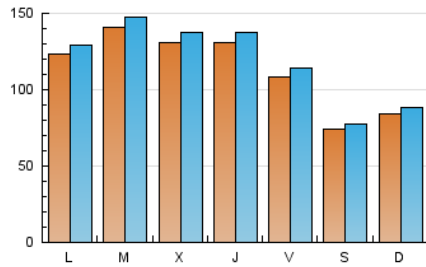

1. Cifras totales y promedios (Nacional e Internacional)

MES - AÑO	NAVEGADORES UNICOS	VISITAS	PAGINAS
Enero - 2020	325.714	372.324	449.550
PROMEDIO DIARIO	11.422	12.010	14.502
PROMEDIO LUNES-VIERNES	12.645	13.295	16.133
PROMEDIO SABADO-DOMINGO	7.907	8.316	9.813
PAGINAS / VISITAS	1,21		
DURACION MEDIA VISITAS	0:00:47		
DURACION MEDIA PAGINAS	0:03:47		

2. Secciones (Nacional e Internacional)

	PAGINAS	%
HOME	17.226	3.83 %
RESTO	432.324	96.17 %

3. Por día del mes (Nacional e Internacional)

Día	N. únicos	Visitas	Páginas	Día	N. únicos	Visitas	Páginas	Día	N. únicos	Visitas	Páginas
1	4.022	4.214	5.020	11	7.965	8.361	9.713	21	15.412	16.158	19.574
2	6.742	7.125	8.956	12	9.525	9.915	11.633	22	15.371	16.126	19.430
3	6.990	7.480	9.138	13	13.769	14.444	17.275	23	14.700	15.557	18.970
4	5.732	6.032	7.082	14	15.267	15.799	18.980	24	12.359	12.977	15.686
5	5.629	5.931	6.993	15	19.674	20.449	24.278	25	7.944	8.397	9.817
6	6.483	6.905	8.200	16	16.037	16.861	20.215	26	9.328	9.879	11.783
7	9.232	9.745	11.823	17	12.053	12.746	15.531	27	14.218	14.898	18.481
8	10.629	11.183	13.562	18	7.923	8.335	9.909	28	16.534	17.446	21.055
9	12.473	13.156	16.223	19	9.211	9.680	11.570	29	15.906	16.796	20.480
10	11.022	11.618	14.221	20	14.731	15.466	18.745	30	15.367	16.247	19.873
								31	11.846	12.398	15.334

4. Gráficas (Nacional e Internacional)

4.1 Por día de la semana (promedio)

N. únicos / Visitas (x 100)

Páginas (x 100)

4.2 Por franja horaria (promedio)

Visitas (x 1000)

Páginas (x 1000)

4.3 Por meses