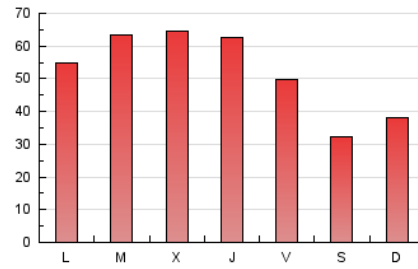

1. Cifras totales y promedios (Nacional)

MES - AÑO	NAVEGADORES UNICOS	VISITAS	PAGINAS
Enero - 2020	107.387	127.522	163.846
PROMEDIO DIARIO	3.912	4.114	5.285
PROMEDIO LUNES-VIERNES	4.333	4.562	5.900
PROMEDIO SABADO-DOMINGO	2.700	2.825	3.519
PAGINAS / VISITAS	1,28		
DURACION MEDIA VISITAS		0:00:51	
DURACION MEDIA PAGINAS		0:03:00	

2. Secciones (Nacional)

	PAGINAS	%
HOME	9.593	5.85 %
RESTO	154.253	94.15 %

3. Por día del mes (Nacional)

Día	N. únicos	Visitas	Páginas	Día	N. únicos	Visitas	Páginas	Día	N. únicos	Visitas	Páginas
1	1.728	1.794	2.292	11	2.801	2.905	3.555	21	5.182	5.471	6.958
2	2.619	2.810	3.960	12	3.468	3.623	4.500	22	5.059	5.342	6.712
3	2.542	2.695	3.608	13	4.134	4.356	5.686	23	4.517	4.805	6.321
4	1.895	1.990	2.467	14	4.792	4.991	6.349	24	3.788	3.993	5.116
5	1.696	1.793	2.305	15	9.294	9.580	11.554	25	2.563	2.689	3.249
6	1.888	1.985	2.478	16	6.024	6.295	7.907	26	3.167	3.304	4.100
7	3.304	3.490	4.526	17	3.940	4.165	5.647	27	4.655	4.944	6.513
8	3.648	3.869	5.109	18	2.729	2.854	3.650	28	5.566	5.876	7.484
9	4.220	4.471	6.005	19	3.278	3.438	4.323	29	4.815	5.082	6.623
10	3.514	3.722	4.949	20	5.398	5.672	7.291	30	5.069	5.338	7.038
								31	3.971	4.180	5.571

4. Gráficas (Nacional)

4.1 Por día de la semana (promedio)

N. únicos / Visitas (x 100)

Páginas (x 100)

4.2 Por franja horaria (promedio)

Visitas (x 1000)

Páginas (x 1000)

4.3 Por meses