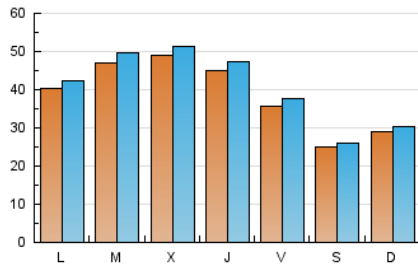

1. Cifras totales y promedios (Nacional)

MES - AÑO	NAVEGADORES UNICOS	VISITAS	PAGINAS
Enero - 2020	107.387	127.522	163.846
PROMEDIO DIARIO	3.912	4.114	5.285
PROMEDIO LUNES-VIERNES	4.333	4.562	5.900
PROMEDIO SABADO-DOMINGO	2.700	2.825	3.519
PAGINAS / VISITAS	1,28		
DURACION MEDIA VISITAS		0:00:51	
DURACION MEDIA PAGINAS		0:03:00	

2. Secciones (Nacional)

	PAGINAS	%
HOME	9.593	5.85 %
RESTO	154.253	94.15 %

3. Por día del mes (Nacional)

Día	N. únicos	Visitas	Páginas	Día	N. únicos	Visitas	Páginas	Día	N. únicos	Visitas	Páginas
1	1.728	1.794	2.292	11	2.801	2.905	3.555	21	5.182	5.471	6.958
2	2.619	2.810	3.960	12	3.468	3.623	4.500	22	5.059	5.342	6.712
3	2.542	2.695	3.608	13	4.134	4.356	5.686	23	4.517	4.805	6.321
4	1.895	1.990	2.467	14	4.792	4.991	6.349	24	3.788	3.993	5.116
5	1.696	1.793	2.305	15	9.294	9.580	11.554	25	2.563	2.689	3.249
6	1.888	1.985	2.478	16	6.024	6.295	7.907	26	3.167	3.304	4.100
7	3.304	3.490	4.526	17	3.940	4.165	5.647	27	4.655	4.944	6.513
8	3.648	3.869	5.109	18	2.729	2.854	3.650	28	5.566	5.876	7.484
9	4.220	4.471	6.005	19	3.278	3.438	4.323	29	4.815	5.082	6.623
10	3.514	3.722	4.949	20	5.398	5.672	7.291	30	5.069	5.338	7.038
								31	3.971	4.180	5.571

4. Gráficas (Nacional)

4.1 Por día de la semana (promedio)

N. únicos / Visitas (x 100)

Páginas (x 100)

4.2 Por franja horaria (promedio)

Visitas (x 1000)

Páginas (x 1000)

4.3 Por meses