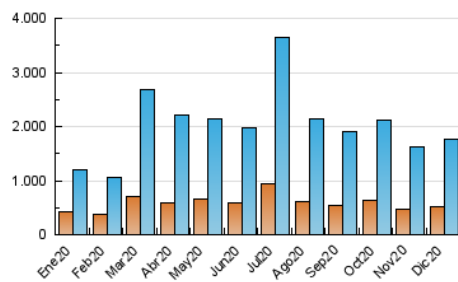

4.3 Por meses

N. únicos / Visitas (x 1000)