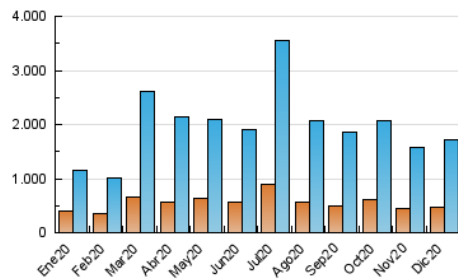

2. Secciones (Nacional)

	PAGINAS	%
HOME	535.305	14.54 %
RESTO	3.145.154	85.46 %

3. Por día del mes (Nacional)

Día	N. únicos	Visitas	Páginas	Día	N. únicos	Visitas	Páginas	Día	N. únicos	Visitas	Páginas
1	36.904	48.520	104.522	11	45.353	64.531	140.715	21	36.676	49.083	108.048
2	38.788	52.939	119.801	12	40.380	55.090	118.413	22	42.500	59.426	124.456
3	41.898	57.380	129.979	13	37.608	47.718	107.296	23	42.733	59.514	121.843
4	39.637	54.448	118.687	14	42.730	57.029	120.852	24	35.835	48.891	101.490
5	51.187	69.070	155.035	15	51.352	68.701	142.592	25	32.668	42.287	83.948
6	45.311	59.840	139.664	16	54.743	71.735	144.723	26	32.638	42.429	81.515
7	37.506	50.315	108.315	17	48.055	64.944	139.587	27	46.187	58.269	110.860
8	36.580	48.511	111.166	18	42.605	59.585	131.027	28	35.702	48.333	98.497
9	42.416	57.499	131.051	19	34.039	45.063	98.914	29	38.874	51.660	107.390
10	44.241	58.817	127.870	20	37.019	50.333	109.327	30	42.870	57.572	124.772
								31	41.479	55.918	118.104

4. Gráficas (Nacional)

4.1 Por día de la semana (promedio)

N. únicos / Visitas (x 100)

Páginas (x 100)

4.2 Por franja horaria (promedio)

Visitas (x 1000)

Páginas (x 1000)

4.3 Por meses

N. únicos / Visitas (x 1000)

Páginas (x 1000)

5. Observaciones

Este Medio Electrónico de Comunicación ha sido medido por la herramienta Google Analytics de Google

6. Definiciones básicas (Para más información ver Normas Técnicas para el Control de los Medios Electrónicos de Comunicación)

Visita:

Una secuencia ininterrumpida de páginas servidas a un usuario válido. Si dicho usuario no realiza peticiones de páginas en un periodo de tiempo (30 min) la siguiente petición constituirá el inicio de una nueva visita.