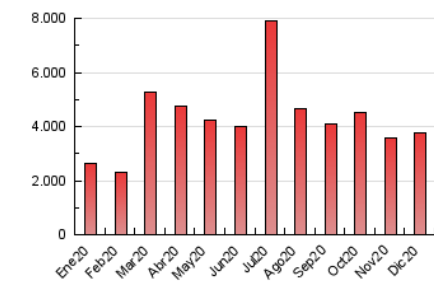

Páginas (x 1000)