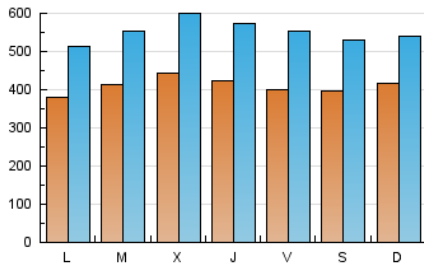

1. Cifras totales y promedios (Nacional)

MES - AÑO	NAVEGADORES UNICOS	VISITAS	PAGINAS
Diciembre - 2020	476.583	1.715.450	3.680.459
PROMEDIO DIARIO	41.178	55.337	118.724
PROMEDIO LUNES-VIERNES	41.398	55.984	119.975
PROMEDIO SABADO-DOMINGO	40.546	53.477	115.128
PAGINAS / VISITAS	2,15		
DURACION MEDIA VISITAS	0:02:33		
DURACION MEDIA PAGINAS	0:02:13		

2. Secciones (Nacional)

	PAGINAS	%
HOME	535.305	14.54 %
RESTO	3.145.154	85.46 %

3. Por día del mes (Nacional)

Día	N. únicos	Visitas	Páginas	Día	N. únicos	Visitas	Páginas	Día	N. únicos	Visitas	Páginas
1	36.904	48.520	104.522	11	45.353	64.531	140.715	21	36.676	49.083	108.048
2	38.788	52.939	119.801	12	40.380	55.090	118.413	22	42.500	59.426	124.456
3	41.898	57.380	129.979	13	37.608	47.718	107.296	23	42.733	59.514	121.843
4	39.637	54.448	118.687	14	42.730	57.029	120.852	24	35.835	48.891	101.490
5	51.187	69.070	155.035	15	51.352	68.701	142.592	25	32.668	42.287	83.948
6	45.311	59.840	139.664	16	54.743	71.735	144.723	26	32.638	42.429	81.515
7	37.506	50.315	108.315	17	48.055	64.944	139.587	27	46.187	58.269	110.860
8	36.580	48.511	111.166	18	42.605	59.585	131.027	28	35.702	48.333	98.497
9	42.416	57.499	131.051	19	34.039	45.063	98.914	29	38.874	51.660	107.390
10	44.241	58.817	127.870	20	37.019	50.333	109.327	30	42.870	57.572	124.772
								31	41.479	55.918	118.104

4. Gráficas (Nacional)

4.1 Por día de la semana (promedio)

N. únicos / Visitas (x 100)

Páginas (x 100)

4.2 Por franja horaria (promedio)

Visitas (x 1000)

Páginas (x 1000)

4.3 Por meses