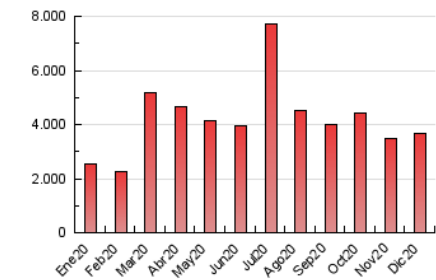

Páginas (x 1000)