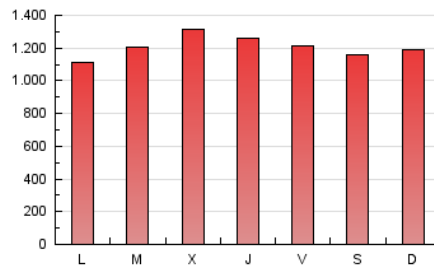

1. Cifras totales y promedios (Nacional e Internacional)

MES - AÑO	NAVEGADORES UNICOS	VISITAS	PAGINAS
Diciembre - 2020	506.989	1.758.401	3.754.745
PROMEDIO DIARIO	42.381	56.723	121.121
PROMEDIO LUNES-VIERNES	42.651	57.420	122.450
PROMEDIO SABADO-DOMINGO	41.606	54.716	117.299
PAGINAS / VISITAS	2,14		
DURACION MEDIA VISITAS	0:02:31		
DURACION MEDIA PAGINAS	0:02:13		

2. Secciones (Nacional e Internacional)

	PAGINAS	%
HOME	544.445	14.50 %
RESTO	3.210.300	85.50 %

3. Por día del mes (Nacional e Internacional)

Día	N. únicos	Visitas	Páginas	Día	N. únicos	Visitas	Páginas	Día	N. únicos	Visitas	Páginas
1	38.029	49.933	107.149	11	46.504	65.980	143.154	21	37.978	50.485	110.442
2	40.112	54.448	122.503	12	41.384	56.378	120.804	22	43.648	60.752	126.764
3	43.178	58.877	132.626	13	38.596	48.749	109.288	23	43.937	60.920	124.247
4	40.774	55.807	121.197	14	43.929	58.389	123.088	24	36.845	49.978	103.222
5	52.343	70.412	157.372	15	52.708	70.205	145.418	25	33.564	43.372	85.615
6	46.360	61.192	142.221	16	56.235	73.489	147.691	26	33.570	43.484	83.266
7	38.710	51.641	110.781	17	49.637	66.720	142.537	27	47.373	59.597	112.987
8	37.571	49.758	113.345	18	44.174	61.413	134.034	28	36.802	49.637	100.769
9	43.783	58.970	133.778	19	35.217	46.375	101.188	29	40.209	53.192	109.913
10	45.703	60.275	130.350	20	38.006	51.544	111.262	30	44.229	59.155	127.365
								31	42.715	57.274	120.369

4. Gráficas (Nacional e Internacional)

4.1 Por día de la semana (promedio)

N. únicos / Visitas (x 100)

Páginas (x 100)

4.2 Por franja horaria (promedio)

Visitas (x 1000)

Páginas (x 1000)

4.3 Por meses