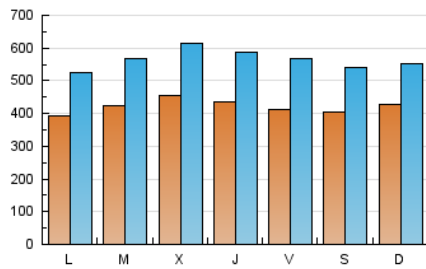

1. Cifras totales y promedios (Nacional e Internacional)

MES - AÑO	NAVEGADORES UNICOS	VISITAS	PAGINAS
Diciembre - 2020	506.989	1.758.401	3.754.745
PROMEDIO DIARIO	42.381	56.723	121.121
PROMEDIO LUNES-VIERNES	42.651	57.420	122.450
PROMEDIO SABADO-DOMINGO	41.606	54.716	117.299
PAGINAS / VISITAS	2,14		
DURACION MEDIA VISITAS	0:02:31		
DURACION MEDIA PAGINAS	0:02:13		

2. Secciones (Nacional e Internacional)

	PAGINAS	%
HOME	544.445	14.50 %
RESTO	3.210.300	85.50 %

3. Por día del mes (Nacional e Internacional)

Día	N. únicos	Visitas	Páginas	Día	N. únicos	Visitas	Páginas	Día	N. únicos	Visitas	Páginas
1	38.029	49.933	107.149	11	46.504	65.980	143.154	21	37.978	50.485	110.442
2	40.112	54.448	122.503	12	41.384	56.378	120.804	22	43.648	60.752	126.764
3	43.178	58.877	132.626	13	38.596	48.749	109.288	23	43.937	60.920	124.247
4	40.774	55.807	121.197	14	43.929	58.389	123.088	24	36.845	49.978	103.222
5	52.343	70.412	157.372	15	52.708	70.205	145.418	25	33.564	43.372	85.615
6	46.360	61.192	142.221	16	56.235	73.489	147.691	26	33.570	43.484	83.266
7	38.710	51.641	110.781	17	49.637	66.720	142.537	27	47.373	59.597	112.987
8	37.571	49.758	113.345	18	44.174	61.413	134.034	28	36.802	49.637	100.769
9	43.783	58.970	133.778	19	35.217	46.375	101.188	29	40.209	53.192	109.913
10	45.703	60.275	130.350	20	38.006	51.544	111.262	30	44.229	59.155	127.365
								31	42.715	57.274	120.369

4. Gráficas (Nacional e Internacional)

4.1 Por día de la semana (promedio)

N. únicos / Visitas (x 100)

Páginas (x 100)

4.2 Por franja horaria (promedio)

Visitas (x 1000)

Páginas (x 1000)

4.3 Por meses