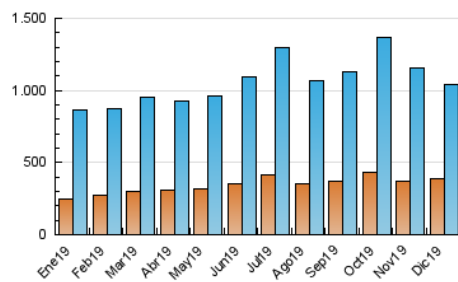

### 3. Por día del mes (Nacional e Internacional)

| Día | N. únicos | Visitas | Páginas | Día | N. únicos | Visitas | Páginas | Día | N. únicos | Visitas | Páginas |
|-----|-----------|---------|---------|-----|-----------|---------|---------|-----|-----------|---------|---------|
| 1   | 20.862    | 25.939  | 53.430  | 11  | 29.614    | 37.610  | 78.792  | 21  | 18.818    | 24.089  | 54.882  |
| 2   | 24.513    | 31.444  | 68.753  | 12  | 23.014    | 29.728  | 63.233  | 22  | 27.596    | 36.219  | 74.436  |
| 3   | 27.112    | 36.362  | 81.339  | 13  | 24.013    | 30.600  | 65.184  | 23  | 32.360    | 42.349  | 81.587  |
| 4   | 26.136    | 33.863  | 76.439  | 14  | 21.384    | 26.588  | 55.334  | 24  | 24.535    | 30.985  | 60.032  |
| 5   | 39.948    | 49.322  | 93.830  | 15  | 20.234    | 26.226  | 56.434  | 25  | 22.137    | 27.009  | 57.624  |
| 6   | 30.879    | 36.458  | 64.268  | 16  | 23.594    | 31.282  | 67.329  | 26  | 17.647    | 21.768  | 45.301  |
| 7   | 22.119    | 27.802  | 56.964  | 17  | 28.363    | 36.616  | 76.557  | 27  | 37.905    | 47.806  | 100.342 |
| 8   | 41.167    | 48.630  | 91.413  | 18  | 29.749    | 39.298  | 80.718  | 28  | 27.658    | 33.451  | 68.529  |
| 9   | 36.006    | 42.910  | 82.855  | 19  | 25.438    | 32.993  | 68.636  | 29  | 20.096    | 25.600  | 63.066  |
| 10  | 27.724    | 34.715  | 74.292  | 20  | 23.288    | 30.482  | 64.005  | 30  | 25.590    | 31.895  | 69.443  |
|     |           |         |         |     |           |         |         | 31  | 23.325    | 29.814  | 70.155  |

4. Gráficas (Nacional e Internacional)

4.1 Por día de la semana (promedio)

N. únicos / Visitas (x 100)

Páginas (x 100)

4.2 Por franja horaria (promedio)

Visitas (x 1000)

Páginas (x 1000)

4.3 Por meses

N. únicos / Visitas (x 1000)

Páginas (x 1000)