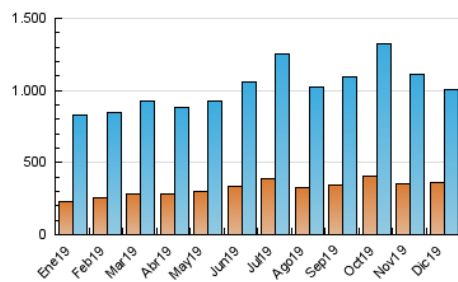

##### 4.1 Por día de la semana (promedio)

N. únicos / Visitas (x 100)

Páginas (x 100)

##### 4.2 Por franja horaria (promedio)

Visitas (x 1000)

Páginas (x 1000)

##### 4.3 Por meses

N. únicos / Visitas (x 1000)

Páginas (x 1000)