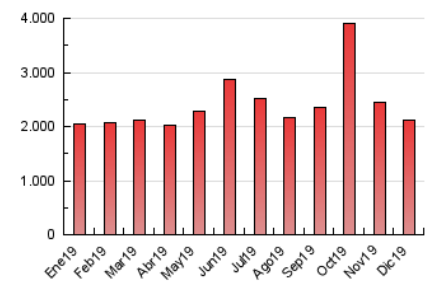

##### 4.1 Por día de la semana (promedio)

N. únicos / Visitas (x 100)

Páginas (x 100)

##### 4.2 Por franja horaria (promedio)

Visitas (x 1000)

Páginas (x 1000)

##### 4.3 Por meses

N. únicos / Visitas (x 1000)

Páginas (x 1000)