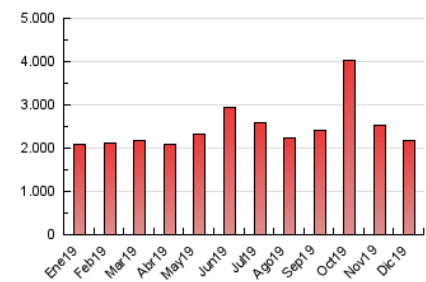

### 3. Por día del mes (Nacional e Internacional)

| Día | N. únicos | Visitas | Páginas | Día | N. únicos | Visitas | Páginas | Día | N. únicos | Visitas | Páginas |
|-----|-----------|---------|---------|-----|-----------|---------|---------|-----|-----------|---------|---------|
| 1   | 20.862    | 25.939  | 53.430  | 11  | 29.614    | 37.610  | 78.792  | 21  | 18.818    | 24.089  | 54.882  |
| 2   | 24.513    | 31.444  | 68.753  | 12  | 23.014    | 29.728  | 63.233  | 22  | 27.596    | 36.219  | 74.436  |
| 3   | 27.112    | 36.362  | 81.339  | 13  | 24.013    | 30.600  | 65.184  | 23  | 32.360    | 42.349  | 81.587  |
| 4   | 26.136    | 33.863  | 76.439  | 14  | 21.384    | 26.588  | 55.334  | 24  | 24.535    | 30.985  | 60.032  |
| 5   | 39.948    | 49.322  | 93.830  | 15  | 20.234    | 26.226  | 56.434  | 25  | 22.137    | 27.009  | 57.624  |
| 6   | 30.879    | 36.458  | 64.268  | 16  | 23.594    | 31.282  | 67.329  | 26  | 17.647    | 21.768  | 45.301  |
| 7   | 22.119    | 27.802  | 56.964  | 17  | 28.363    | 36.616  | 76.557  | 27  | 37.905    | 47.806  | 100.342 |
| 8   | 41.167    | 48.630  | 91.413  | 18  | 29.749    | 39.298  | 80.718  | 28  | 27.658    | 33.451  | 68.529  |
| 9   | 36.006    | 42.910  | 82.855  | 19  | 25.438    | 32.993  | 68.636  | 29  | 20.096    | 25.600  | 63.066  |
| 10  | 27.724    | 34.715  | 74.292  | 20  | 23.288    | 30.482  | 64.005  | 30  | 25.590    | 31.895  | 69.443  |
|     |           |         |         |     |           |         |         | 31  | 23.325    | 29.814  | 70.155  |

4. Gráficas (Nacional e Internacional)

4.1 Por día de la semana (promedio)

N. únicos / Visitas (x 100)

Páginas (x 100)

4.2 Por franja horaria (promedio)

Visitas (x 1000)

Páginas (x 1000)

4.3 Por meses

N. únicos / Visitas (x 1000)

Páginas (x 1000)