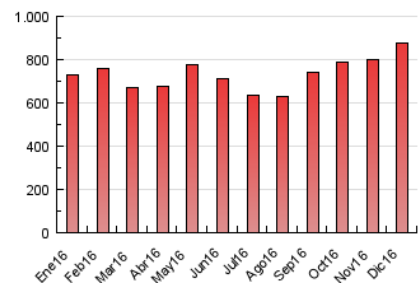

Páginas (x 1000)