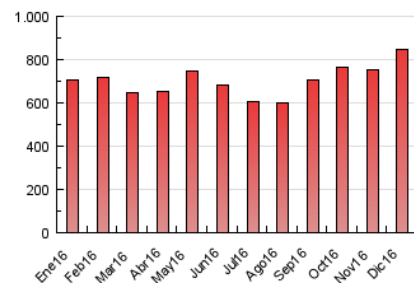

Páginas (x 1000)