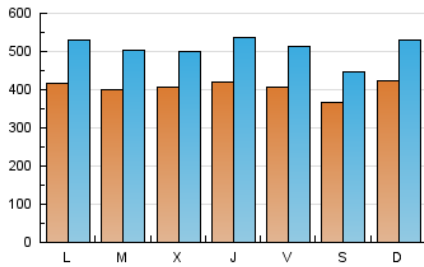

1. Cifras totales y promedios (Nacional)

MES - AÑO	NAVEGADORES UNICOS	VISITAS	PAGINAS
Noviembre - 2023	541.973	1.527.362	2.701.395
PROMEDIO DIARIO	40.630	50.912	90.047
PROMEDIO LUNES-VIERNES	41.041	51.702	91.936
PROMEDIO SABADO-DOMINGO	39.502	48.740	84.850
PAGINAS / VISITAS	1,77		
DURACION MEDIA VISITAS	0:02:34		
TIEMPO INTERACCIÓN MEDIO	0:03:27		

2. Secciones (Nacional)

	PAGINAS	%
HOME	274.363	10.16 %
RESTO	2.427.032	89.84 %

3. Por día del mes (Nacional)

Día	N. únicos	Visitas	Páginas	Día	N. únicos	Visitas	Páginas	Día	N. únicos	Visitas	Páginas
1	37.196	44.634	77.903	11	36.512	45.077	82.075	21	44.761	55.163	96.726
2	39.263	49.711	87.555	12	38.370	50.347	88.855	22	41.654	51.606	101.604
3	46.670	58.685	94.538	13	36.922	46.688	83.442	23	53.750	69.353	116.659
4	47.309	56.535	93.698	14	43.358	53.944	91.337	24	41.913	51.763	93.268
5	43.210	52.793	86.552	15	48.251	59.690	102.829	25	27.062	33.202	65.227
6	40.859	52.186	95.015	16	38.423	47.671	85.747	26	32.513	41.417	79.187
7	37.426	46.950	86.789	17	38.249	48.920	86.030	27	38.914	48.437	89.636
8	35.298	44.545	85.893	18	35.679	43.731	73.428	28	34.035	44.909	83.097
9	39.147	52.849	91.389	19	55.357	66.821	109.776	29	40.511	49.615	93.964
10	36.206	46.624	81.955	20	50.466	64.431	103.694	30	39.627	49.065	93.527

4. Gráficas (Nacional)

4.1 Por día de la semana (promedio)

N. únicos / Visitas (x 100)

Páginas (x 100)

4.2 Por franja horaria (promedio)

Visitas_ (x 1000)

Páginas (x 1000)

4.3 Por meses