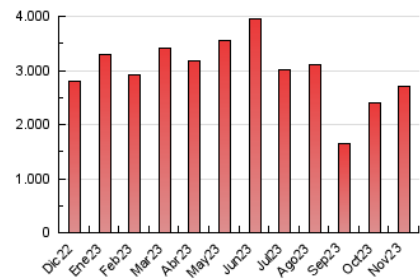

2. Secciones (Nacional)

	PAGINAS	%
HOME	274.363	10.16 %
RESTO	2.427.032	89.84 %

3. Por día del mes (Nacional)

Día	N. únicos	Visitas	Páginas	Día	N. únicos	Visitas	Páginas	Día	N. únicos	Visitas	Páginas
1	37.196	44.634	77.903	11	36.512	45.077	82.075	21	44.761	55.163	96.726
2	39.263	49.711	87.555	12	38.370	50.347	88.855	22	41.654	51.606	101.604
3	46.670	58.685	94.538	13	36.922	46.688	83.442	23	53.750	69.353	116.659
4	47.309	56.535	93.698	14	43.358	53.944	91.337	24	41.913	51.763	93.268
5	43.210	52.793	86.552	15	48.251	59.690	102.829	25	27.062	33.202	65.227
6	40.859	52.186	95.015	16	38.423	47.671	85.747	26	32.513	41.417	79.187
7	37.426	46.950	86.789	17	38.249	48.920	86.030	27	38.914	48.437	89.636
8	35.298	44.545	85.893	18	35.679	43.731	73.428	28	34.035	44.909	83.097
9	39.147	52.849	91.389	19	55.357	66.821	109.776	29	40.511	49.615	93.964
10	36.206	46.624	81.955	20	50.466	64.431	103.694	30	39.627	49.065	93.527

4. Gráficas (Nacional)

4.1 Por día de la semana (promedio)

N. únicos / Visitas (x 100)

Páginas (x 100)

4.2 Por franja horaria (promedio)

Visitas_ (x 1000)

Páginas (x 1000)

4.3 Por meses

N. únicos / Visitas (x 1000)

Páginas (x 1000)

5. Observaciones

Este Medio Electrónico de Comunicación ha sido medido por la herramienta Google Analytics de Google (GA4)

6. Definiciones básicas (Para más información ver Normas Técnicas para el Control de los Medios Electrónicos de Comunicación)

Visita:

Una secuencia ininterrumpida de páginas servidas a un usuario válido. Si dicho usuario no realiza peticiones de páginas en un periodo de tiempo (30 min) la siguiente petición constituirá el inicio de una nueva visita.