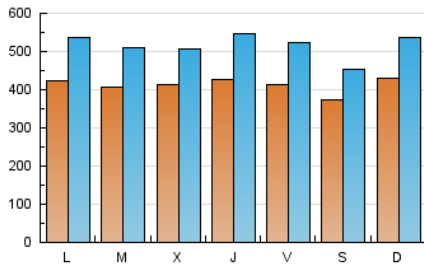

1. Cifras totales y promedios (Nacional e Internacional)

MES - AÑO	NAVEGADORES UNICOS	VISITAS	PAGINAS
Noviembre - 2023	556.870	1.551.027	2.739.663
PROMEDIO DIARIO	41.293	51.701	91.322
PROMEDIO LUNES-VIERNES	41.727	52.510	93.260
PROMEDIO SABADO-DOMINGO	40.100	49.475	85.994
PAGINAS / VISITAS	1,77		
DURACION MEDIA VISITAS	0:02:34		
TIEMPO INTERACCIÓN MEDIO	0:03:24		

2. Secciones (Nacional e Internacional)

	PAGINAS	%
HOME	278.076	10.15 %
RESTO	2.461.587	89.85 %

3. Por día del mes (Nacional e Internacional)

Día	N. únicos	Visitas	Páginas	Día	N. únicos	Visitas	Páginas	Día	N. únicos	Visitas	Páginas
1	37.876	45.406	79.117	11	37.185	45.868	83.345	21	45.467	56.330	97.952
2	39.938	50.553	88.793	12	38.932	50.956	89.981	22	42.227	52.537	102.844
3	47.355	59.502	95.839	13	37.572	47.236	84.669	23	54.474	70.312	117.989
4	47.926	57.466	95.089	14	44.026	54.956	92.565	24	42.582	52.372	94.378
5	43.861	53.632	87.709	15	49.243	60.475	104.323	25	27.462	33.742	65.977
6	41.462	53.213	96.369	16	39.218	48.363	86.979	26	32.888	41.794	80.064
7	38.113	47.793	88.122	17	39.013	49.484	87.084	27	39.625	49.261	90.823
8	35.972	45.381	87.424	18	36.274	44.473	74.475	28	34.621	45.512	84.012
9	39.783	53.833	92.723	19	56.268	67.870	111.311	29	41.144	50.175	95.106
10	36.800	47.373	83.199	20	51.231	65.300	106.819	30	40.251	49.859	94.583

4. Gráficas (Nacional e Internacional)

4.1 Por día de la semana (promedio)

N. únicos / Visitas (x 100)

Páginas (x 100)

4.2 Por franja horaria (promedio)

Visitas_ (x 1000)

Páginas (x 1000)

4.3 Por meses