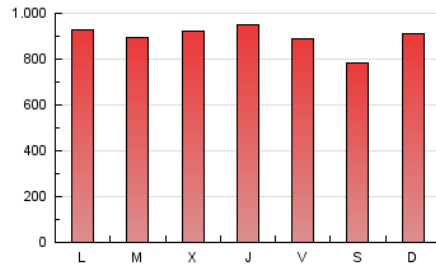

1. Cifras totales y promedios (Nacional)

MES - AÑO	NAVEGADORES UNICOS	VISITAS	PAGINAS
Noviembre - 2023	541.973	1.527.362	2.701.395
PROMEDIO DIARIO	40.630	50.912	90.047
PROMEDIO LUNES-VIERNES	41.041	51.702	91.936
PROMEDIO SABADO-DOMINGO	39.502	48.740	84.850
PAGINAS / VISITAS	1,77		
DURACION MEDIA VISITAS	0:02:34		
TIEMPO INTERACCIÓN MEDIO	0:03:27		

2. Secciones (Nacional)

	PAGINAS	%
HOME	274.363	10.16 %
RESTO	2.427.032	89.84 %

3. Por día del mes (Nacional)

Día	N. únicos	Visitas	Páginas	Día	N. únicos	Visitas	Páginas	Día	N. únicos	Visitas	Páginas
1	37.196	44.634	77.903	11	36.512	45.077	82.075	21	44.761	55.163	96.726
2	39.263	49.711	87.555	12	38.370	50.347	88.855	22	41.654	51.606	101.604
3	46.670	58.685	94.538	13	36.922	46.688	83.442	23	53.750	69.353	116.659
4	47.309	56.535	93.698	14	43.358	53.944	91.337	24	41.913	51.763	93.268
5	43.210	52.793	86.552	15	48.251	59.690	102.829	25	27.062	33.202	65.227
6	40.859	52.186	95.015	16	38.423	47.671	85.747	26	32.513	41.417	79.187
7	37.426	46.950	86.789	17	38.249	48.920	86.030	27	38.914	48.437	89.636
8	35.298	44.545	85.893	18	35.679	43.731	73.428	28	34.035	44.909	83.097
9	39.147	52.849	91.389	19	55.357	66.821	109.776	29	40.511	49.615	93.964
10	36.206	46.624	81.955	20	50.466	64.431	103.694	30	39.627	49.065	93.527

4. Gráficas (Nacional)

4.1 Por día de la semana (promedio)

N. únicos / Visitas (x 100)

Páginas (x 100)

4.2 Por franja horaria (promedio)

Visitas_ (x 1000)

Páginas (x 1000)

4.3 Por meses