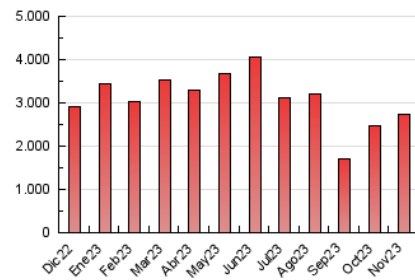

Páginas (x 1000)