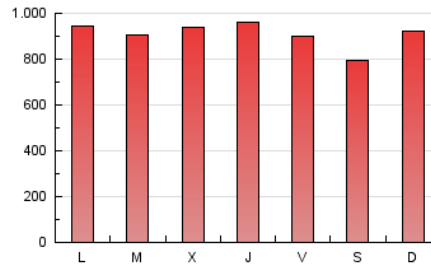

1. Cifras totales y promedios (Nacional e Internacional)

MES - AÑO	NAVEGADORES UNICOS	VISITAS	PAGINAS
Noviembre - 2023	556.870	1.551.027	2.739.663
PROMEDIO DIARIO	41.293	51.701	91.322
PROMEDIO LUNES-VIERNES	41.727	52.510	93.260
PROMEDIO SABADO-DOMINGO	40.100	49.475	85.994
PAGINAS / VISITAS	1,77		
DURACION MEDIA VISITAS	0:02:34		
TIEMPO INTERACCIÓN MEDIO	0:03:24		

2. Secciones (Nacional e Internacional)

	PAGINAS	%
HOME	278.076	10.15 %
RESTO	2.461.587	89.85 %

3. Por día del mes (Nacional e Internacional)

Día	N. únicos	Visitas	Páginas	Día	N. únicos	Visitas	Páginas	Día	N. únicos	Visitas	Páginas
1	37.876	45.406	79.117	11	37.185	45.868	83.345	21	45.467	56.330	97.952
2	39.938	50.553	88.793	12	38.932	50.956	89.981	22	42.227	52.537	102.844
3	47.355	59.502	95.839	13	37.572	47.236	84.669	23	54.474	70.312	117.989
4	47.926	57.466	95.089	14	44.026	54.956	92.565	24	42.582	52.372	94.378
5	43.861	53.632	87.709	15	49.243	60.475	104.323	25	27.462	33.742	65.977
6	41.462	53.213	96.369	16	39.218	48.363	86.979	26	32.888	41.794	80.064
7	38.113	47.793	88.122	17	39.013	49.484	87.084	27	39.625	49.261	90.823
8	35.972	45.381	87.424	18	36.274	44.473	74.475	28	34.621	45.512	84.012
9	39.783	53.833	92.723	19	56.268	67.870	111.311	29	41.144	50.175	95.106
10	36.800	47.373	83.199	20	51.231	65.300	106.819	30	40.251	49.859	94.583

4. Gráficas (Nacional e Internacional)

4.1 Por día de la semana (promedio)

N. únicos / Visitas (x 100)

Páginas (x 100)

4.2 Por franja horaria (promedio)

Visitas_ (x 1000)

Páginas (x 1000)

4.3 Por meses