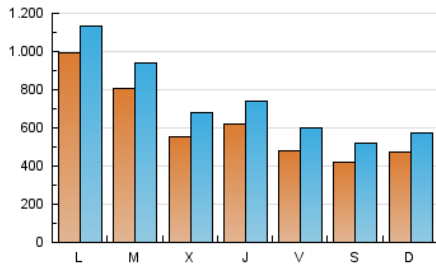

1. Cifras totales y promedios (Nacional)

MES - AÑO	NAVEGADORES UNICOS	VISITAS	PAGINAS
Noviembre - 2021	1.092.715	2.282.156	4.445.648
PROMEDIO DIARIO	63.961	76.072	148.188
PROMEDIO LUNES-VIERNES	71.008	83.799	160.343
PROMEDIO SABADO-DOMINGO	44.581	54.822	114.764
PAGINAS / VISITAS	1,95		
DURACION MEDIA VISITAS	0:01:43		
DURACION MEDIA PAGINAS	0:01:49		

2. Secciones (Nacional)

	PAGINAS	%
HOME	518.193	11.66 %
RESTO	3.927.455	88.34 %

3. Por día del mes (Nacional)

Día	N. únicos	Visitas	Páginas	Día	N. únicos	Visitas	Páginas	Día	N. únicos	Visitas	Páginas
1	275.846	296.505	423.738	11	58.196	70.548	145.192	21	54.002	63.659	123.494
2	167.624	182.604	293.215	12	41.331	51.899	112.310	22	40.848	52.022	112.203
3	61.676	75.487	156.478	13	39.608	49.939	107.333	23	57.200	71.450	149.533
4	79.506	91.497	173.814	14	49.196	60.051	121.278	24	45.521	57.965	128.387
5	56.881	70.553	145.250	15	45.648	57.565	122.631	25	44.676	56.954	123.082
6	42.097	52.252	112.297	16	44.630	55.985	120.892	26	43.864	55.624	114.768
7	46.137	57.228	117.841	17	65.525	78.767	166.897	27	40.385	50.753	110.236
8	43.098	54.437	115.873	18	65.521	77.169	152.078	28	39.485	49.464	117.668
9	53.413	66.149	137.186	19	50.332	60.610	129.451	29	90.740	104.692	193.076
10	48.516	60.443	130.813	20	45.735	55.226	107.966	30	81.594	94.659	180.668

4. Gráficas (Nacional)

4.1 Por día de la semana (promedio)

N. únicos / Visitas (x 100)

Páginas (x 100)

4.2 Por franja horaria (promedio)

Visitas (x 1000)

Páginas (x 1000)

4.3 Por meses