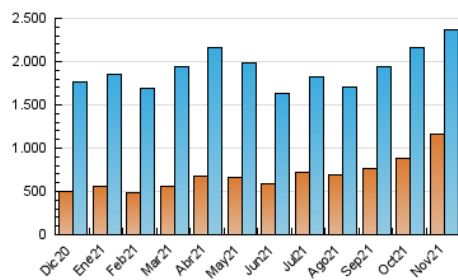

4.3 Por meses

N. únicos / Visitas (x 1000)