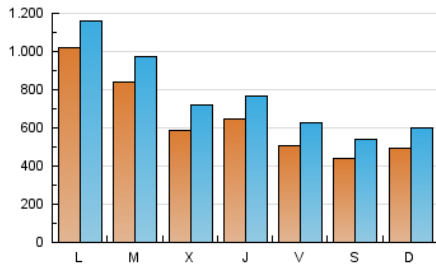

1. Cifras totales y promedios (Nacional e Internacional)

MES - AÑO	NAVEGADORES UNICOS	VISITAS	PAGINAS
Noviembre - 2021	1.156.843	2.367.069	4.578.393
PROMEDIO DIARIO	66.567	78.902	152.613
PROMEDIO LUNES-VIERNES	73.811	86.840	165.082
PROMEDIO SABADO-DOMINGO	46.648	57.075	118.323
PAGINAS / VISITAS	1,93		
DURACION MEDIA VISITAS	0:01:42		
DURACION MEDIA PAGINAS	0:01:49		

2. Secciones (Nacional e Internacional)

	PAGINAS	%
HOME	529.876	11.57 %
RESTO	4.048.517	88.43 %

3. Por día del mes (Nacional e Internacional)

Día	N. únicos	Visitas	Páginas	Día	N. únicos	Visitas	Páginas	Día	N. únicos	Visitas	Páginas
1	279.014	299.532	428.398	11	61.807	74.600	151.260	21	55.849	65.819	127.086
2	171.209	186.304	298.761	12	43.897	54.675	116.560	22	43.028	54.330	116.007
3	64.646	78.690	161.337	13	41.962	52.361	110.966	23	58.964	73.747	153.276
4	81.941	94.251	178.144	14	51.510	62.552	125.118	24	47.378	59.866	131.512
5	59.556	73.545	149.807	15	48.026	60.295	126.877	25	46.579	59.242	126.734
6	44.175	54.539	115.908	16	46.987	58.750	125.253	26	46.007	57.852	118.397
7	48.507	59.823	121.874	17	68.254	81.849	171.602	27	42.060	52.646	113.286
8	45.895	57.322	120.464	18	67.935	79.894	156.221	28	41.162	51.335	120.699
9	58.703	71.484	145.275	19	53.208	63.713	134.324	29	92.805	107.083	197.065
10	54.006	66.264	139.542	20	47.959	57.523	111.648	30	83.991	97.183	184.992

4. Gráficas (Nacional e Internacional)

4.1 Por día de la semana (promedio)

N. únicos / Visitas (x 100)

Páginas (x 100)

4.2 Por franja horaria (promedio)

Visitas_ (x 1000)

Páginas (x 1000)

4.3 Por meses