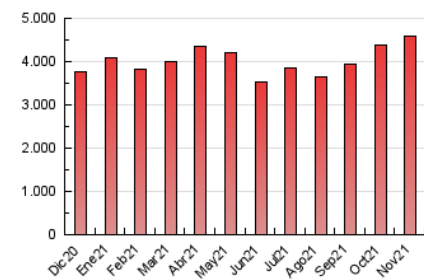

Páginas (x 1000)