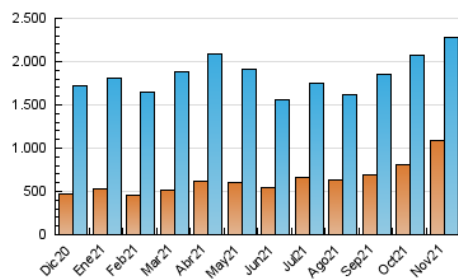

4.3 Por meses

N. únicos / Visitas (x 1000)