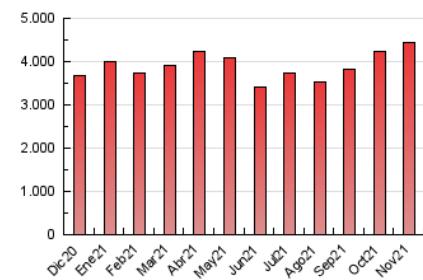

Páginas (x 1000)