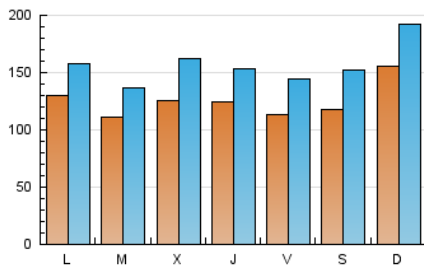

4. Gráficas (Nacional e Internacional)

4.1 Por día de la semana (promedio)

N. únicos / Visitas (x 100)