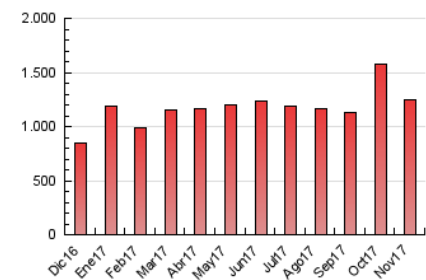

Páginas (x 1000)