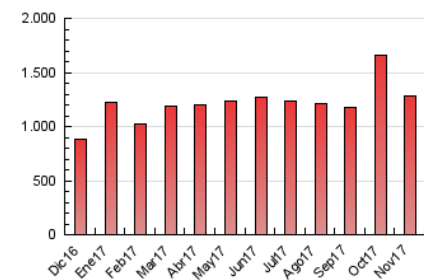

Páginas (x 1000)