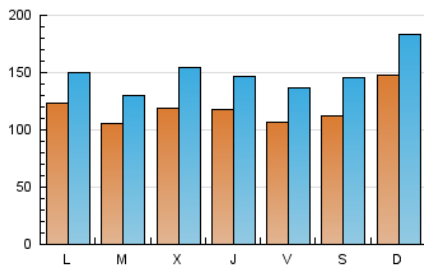

2. Secciones (Nacional)

| | PAGINAS | % |
|--------------|---------|---------|
| HOME | 256.378 | 20.65 % |
| RESTO | 985.178 | 79.35 % |

3. Por día del mes (Nacional)

| Día | N. únicos | Visitas | Páginas | Día | N. únicos | Visitas | Páginas | Día | N. únicos | Visitas | Páginas |
|-----|-----------|---------|---------|-----|-----------|---------|---------|-----|-----------|---------|---------|
| 1 | 14.220 | 18.695 | 43.627 | 11 | 8.777 | 11.186 | 36.825 | 21 | 9.899 | 12.317 | 33.164 |
| 2 | 14.012 | 17.275 | 41.132 | 12 | 10.463 | 14.110 | 40.704 | 22 | 11.537 | 14.153 | 35.939 |
| 3 | 12.026 | 14.930 | 33.542 | 13 | 10.417 | 12.816 | 38.750 | 23 | 11.956 | 15.060 | 41.984 |
| 4 | 16.741 | 20.636 | 43.451 | 14 | 9.946 | 12.185 | 31.977 | 24 | 10.279 | 13.386 | 55.103 |
| 5 | 28.601 | 34.196 | 65.690 | 15 | 9.711 | 11.842 | 31.420 | 25 | 9.734 | 13.174 | 41.638 |
| 6 | 15.578 | 18.479 | 42.026 | 16 | 9.584 | 11.888 | 34.519 | 26 | 9.791 | 12.322 | 34.063 |
| 7 | 10.464 | 12.787 | 47.364 | 17 | 10.112 | 13.246 | 37.105 | 27 | 13.847 | 16.951 | 40.089 |
| 8 | 14.314 | 18.604 | 69.888 | 18 | 9.472 | 13.193 | 41.538 | 28 | 11.811 | 14.801 | 38.465 |
| 9 | 11.285 | 13.886 | 40.971 | 19 | 10.073 | 12.775 | 36.869 | 29 | 9.731 | 14.081 | 48.038 |
| 10 | 10.377 | 13.322 | 36.342 | 20 | 9.330 | 11.956 | 42.361 | 30 | 12.096 | 15.042 | 36.972 |

4. Gráficas (Nacional)

4.1 Por día de la semana (promedio)

N. únicos / Visitas (x 100)

Páginas (x 100)

4.2 Por franja horaria (promedio)

Visitas (x 1000)

Páginas (x 1000)

4.3 Por meses