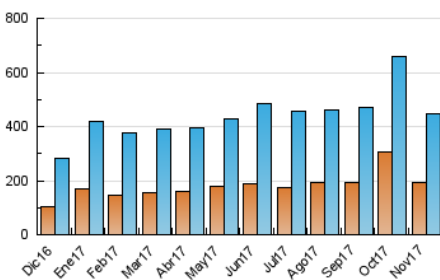

4.3 Por meses

N. únicos / Visitas (x 1000)