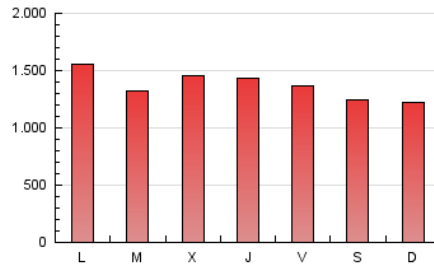

1. Cifras totales y promedios (Nacional)

MES - AÑO	NAVEGADORES UNICOS	VISITAS	PAGINAS
Octubre - 2021	810.511	2.069.960	4.221.828
PROMEDIO DIARIO	54.580	66.773	136.188
PROMEDIO LUNES-VIERNES	56.855	69.609	142.440
PROMEDIO SABADO-DOMINGO	49.801	60.816	123.059
PAGINAS / VISITAS	2,04		
DURACION MEDIA VISITAS	0:01:58		
DURACION MEDIA PAGINAS	0:01:54		

2. Secciones (Nacional)

	PAGINAS	%
HOME	539.020	12.77 %
RESTO	3.682.808	87.23 %

3. Por día del mes (Nacional)

Día	N. únicos	Visitas	Páginas	Día	N. únicos	Visitas	Páginas	Día	N. únicos	Visitas	Páginas
1	29.659	38.155	85.211	11	46.825	58.316	125.282	21	56.779	70.271	141.602
2	26.807	34.415	75.187	12	43.885	55.410	119.634	22	67.706	82.116	169.760
3	37.619	48.704	106.849	13	63.129	75.206	155.341	23	48.199	59.292	122.402
4	114.731	129.338	245.484	14	61.189	74.311	152.042	24	49.141	61.137	134.518
5	59.243	71.825	144.766	15	75.701	93.495	185.635	25	47.933	58.797	125.660
6	60.960	77.051	160.701	16	91.053	105.692	191.089	26	46.629	57.815	123.404
7	67.048	83.621	158.079	17	65.084	80.149	166.141	27	48.717	60.987	131.137
8	58.160	69.717	135.240	18	46.163	57.766	126.339	28	47.968	58.661	121.601
9	59.184	69.016	126.374	19	55.194	68.756	139.699	29	41.952	52.143	108.551
10	40.551	49.472	100.353	20	54.393	68.042	136.069	30	40.479	49.670	105.154
								31	39.888	50.614	102.524

4. Gráficas (Nacional)

4.1 Por día de la semana (promedio)

N. únicos / Visitas (x 100)

Páginas (x 100)

4.2 Por franja horaria (promedio)

Visitas_ (x 1000)

Páginas (x 1000)

4.3 Por meses