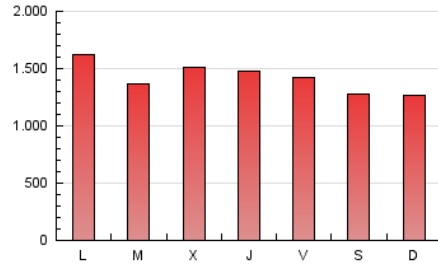

1. Cifras totales y promedios (Nacional e Internacional)

MES - AÑO	NAVEGADORES UNICOS	VISITAS	PAGINAS
Octubre - 2021	889.161	2.168.577	4.372.456
PROMEDIO DIARIO	57.503	69.954	141.047
PROMEDIO LUNES-VIERNES	59.983	73.015	147.636
PROMEDIO SABADO-DOMINGO	52.297	63.525	127.210
PAGINAS / VISITAS	2,02		
DURACION MEDIA VISITAS	0:01:56		
DURACION MEDIA PAGINAS	0:01:54		

2. Secciones (Nacional e Internacional)

	PAGINAS	%
HOME	549.929	12.58 %
RESTO	3.822.527	87.42 %

3. Por día del mes (Nacional e Internacional)

Día	N. únicos	Visitas	Páginas	Día	N. únicos	Visitas	Páginas	Día	N. únicos	Visitas	Páginas
1	33.126	41.868	90.878	11	51.777	63.819	134.026	21	59.576	73.400	146.260
2	28.981	36.646	78.329	12	46.706	58.491	124.480	22	70.817	85.263	174.548
3	39.856	51.145	110.453	13	66.528	78.654	160.653	23	50.635	61.989	126.617
4	118.005	133.319	251.545	14	64.304	77.845	157.455	24	51.766	64.037	139.188
5	61.829	74.909	149.419	15	78.785	96.899	190.966	25	51.880	63.094	132.256
6	63.993	80.364	165.845	16	94.243	108.982	196.220	26	50.676	61.969	129.497
7	69.711	86.512	162.686	17	67.889	83.380	171.144	27	52.095	64.522	136.334
8	61.033	72.853	139.871	18	48.780	60.550	130.555	28	50.728	61.562	125.848
9	62.328	72.271	131.161	19	58.039	71.743	144.284	29	44.151	54.661	112.540
10	43.102	52.163	104.429	20	57.095	71.026	140.411	30	42.291	51.819	108.711
								31	41.875	52.822	105.847

4. Gráficas (Nacional e Internacional)

4.1 Por día de la semana (promedio)

N. únicos / Visitas (x 100)

Páginas (x 100)

4.2 Por franja horaria (promedio)

Visitas_ (x 1000)

Páginas (x 1000)

4.3 Por meses