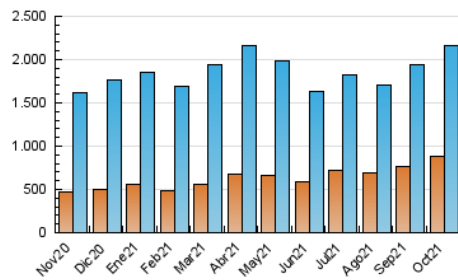

4.3 Por meses

N. únicos / Visitas (x 1000)