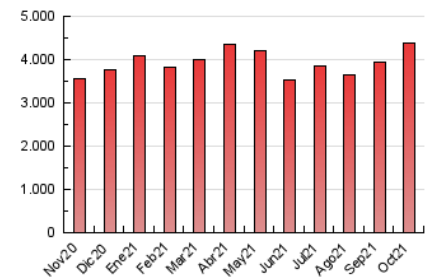

Páginas (x 1000)