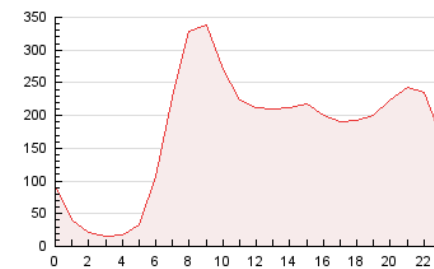

2. Secciones (Nacional)

	PAGINAS	%
HOME	539.020	12.77 %
RESTO	3.682.808	87.23 %

3. Por día del mes (Nacional)

Día	N. únicos	Visitas	Páginas	Día	N. únicos	Visitas	Páginas	Día	N. únicos	Visitas	Páginas
1	29.659	38.155	85.211	11	46.825	58.316	125.282	21	56.779	70.271	141.602
2	26.807	34.415	75.187	12	43.885	55.410	119.634	22	67.706	82.116	169.760
3	37.619	48.704	106.849	13	63.129	75.206	155.341	23	48.199	59.292	122.402
4	114.731	129.338	245.484	14	61.189	74.311	152.042	24	49.141	61.137	134.518
5	59.243	71.825	144.766	15	75.701	93.495	185.635	25	47.933	58.797	125.660
6	60.960	77.051	160.701	16	91.053	105.692	191.089	26	46.629	57.815	123.404
7	67.048	83.621	158.079	17	65.084	80.149	166.141	27	48.717	60.987	131.137
8	58.160	69.717	135.240	18	46.163	57.766	126.339	28	47.968	58.661	121.601
9	59.184	69.016	126.374	19	55.194	68.756	139.699	29	41.952	52.143	108.551
10	40.551	49.472	100.353	20	54.393	68.042	136.069	30	40.479	49.670	105.154
								31	39.888	50.614	102.524

4. Gráficas (Nacional)

4.1 Por día de la semana (promedio)

N. únicos / Visitas (x 100)

Páginas (x 100)

4.2 Por franja horaria (promedio)

Visitas_ (x 1000)

Páginas (x 1000)

4.3 Por meses