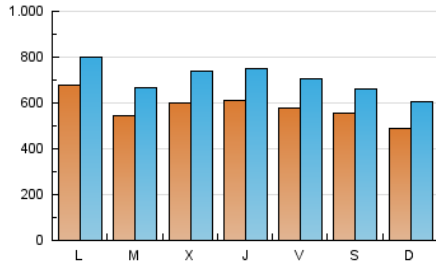

1. Cifras totales y promedios (Nacional e Internacional)

MES - AÑO	NAVEGADORES UNICOS	VISITAS	PAGINAS
Octubre - 2021	889.161	2.168.577	4.372.456
PROMEDIO DIARIO	57.503	69.954	141.047
PROMEDIO LUNES-VIERNES	59.983	73.015	147.636
PROMEDIO SABADO-DOMINGO	52.297	63.525	127.210
PAGINAS / VISITAS	2,02		
DURACION MEDIA VISITAS	0:01:56		
DURACION MEDIA PAGINAS	0:01:54		

2. Secciones (Nacional e Internacional)

	PAGINAS	%
HOME	549.929	12.58 %
RESTO	3.822.527	87.42 %

3. Por día del mes (Nacional e Internacional)

Día	N. únicos	Visitas	Páginas	Día	N. únicos	Visitas	Páginas	Día	N. únicos	Visitas	Páginas
1	33.126	41.868	90.878	11	51.777	63.819	134.026	21	59.576	73.400	146.260
2	28.981	36.646	78.329	12	46.706	58.491	124.480	22	70.817	85.263	174.548
3	39.856	51.145	110.453	13	66.528	78.654	160.653	23	50.635	61.989	126.617
4	118.005	133.319	251.545	14	64.304	77.845	157.455	24	51.766	64.037	139.188
5	61.829	74.909	149.419	15	78.785	96.899	190.966	25	51.880	63.094	132.256
6	63.993	80.364	165.845	16	94.243	108.982	196.220	26	50.676	61.969	129.497
7	69.711	86.512	162.686	17	67.889	83.380	171.144	27	52.095	64.522	136.334
8	61.033	72.853	139.871	18	48.780	60.550	130.555	28	50.728	61.562	125.848
9	62.328	72.271	131.161	19	58.039	71.743	144.284	29	44.151	54.661	112.540
10	43.102	52.163	104.429	20	57.095	71.026	140.411	30	42.291	51.819	108.711
								31	41.875	52.822	105.847

4. Gráficas (Nacional e Internacional)

4.1 Por día de la semana (promedio)

N. únicos / Visitas (x 100)

Páginas (x 100)

4.2 Por franja horaria (promedio)

Visitas_ (x 1000)

Páginas (x 1000)

4.3 Por meses