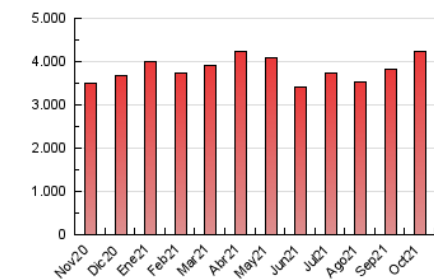

Páginas (x 1000)