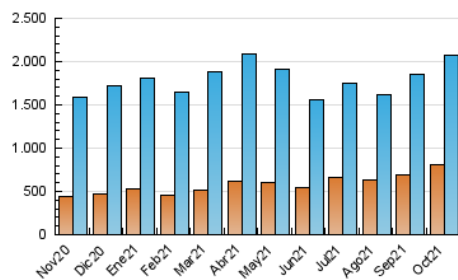

4.3 Por meses

N. únicos / Visitas (x 1000)