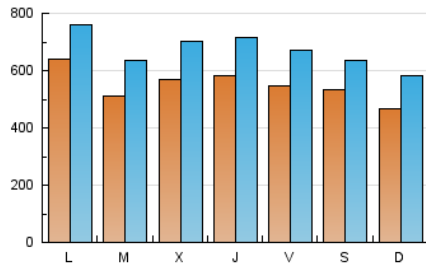

1. Cifras totales y promedios (Nacional)

MES - AÑO	NAVEGADORES UNICOS	VISITAS	PAGINAS
Octubre - 2021	810.511	2.069.960	4.221.828
PROMEDIO DIARIO	54.580	66.773	136.188
PROMEDIO LUNES-VIERNES	56.855	69.609	142.440
PROMEDIO SABADO-DOMINGO	49.801	60.816	123.059
PAGINAS / VISITAS	2,04		
DURACION MEDIA VISITAS	0:01:58		
DURACION MEDIA PAGINAS	0:01:54		

2. Secciones (Nacional)

	PAGINAS	%
HOME	539.020	12.77 %
RESTO	3.682.808	87.23 %

3. Por día del mes (Nacional)

Día	N. únicos	Visitas	Páginas	Día	N. únicos	Visitas	Páginas	Día	N. únicos	Visitas	Páginas
1	29.659	38.155	85.211	11	46.825	58.316	125.282	21	56.779	70.271	141.602
2	26.807	34.415	75.187	12	43.885	55.410	119.634	22	67.706	82.116	169.760
3	37.619	48.704	106.849	13	63.129	75.206	155.341	23	48.199	59.292	122.402
4	114.731	129.338	245.484	14	61.189	74.311	152.042	24	49.141	61.137	134.518
5	59.243	71.825	144.766	15	75.701	93.495	185.635	25	47.933	58.797	125.660
6	60.960	77.051	160.701	16	91.053	105.692	191.089	26	46.629	57.815	123.404
7	67.048	83.621	158.079	17	65.084	80.149	166.141	27	48.717	60.987	131.137
8	58.160	69.717	135.240	18	46.163	57.766	126.339	28	47.968	58.661	121.601
9	59.184	69.016	126.374	19	55.194	68.756	139.699	29	41.952	52.143	108.551
10	40.551	49.472	100.353	20	54.393	68.042	136.069	30	40.479	49.670	105.154
								31	39.888	50.614	102.524

4. Gráficas (Nacional)

4.1 Por día de la semana (promedio)

N. únicos / Visitas (x 100)

Páginas (x 100)

4.2 Por franja horaria (promedio)

Visitas_ (x 1000)

Páginas (x 1000)

4.3 Por meses