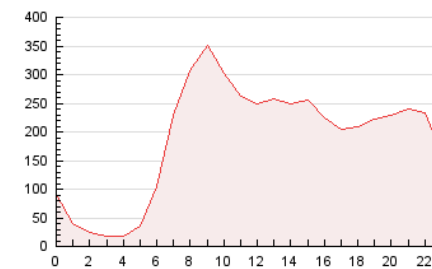

2. Secciones (Nacional e Internacional)

	PAGINAS	%
HOME	601.770	13.33 %
RESTO	3.913.058	86.67 %

3. Por día del mes (Nacional e Internacional)

Día	N. únicos	Visitas	Páginas	Día	N. únicos	Visitas	Páginas	Día	N. únicos	Visitas	Páginas
1	61.765	84.830	189.183	11	50.624	66.606	141.304	21	46.491	63.990	132.719
2	53.879	73.968	156.524	12	48.837	62.093	127.511	22	48.487	69.111	146.674
3	44.836	55.754	117.397	13	59.602	79.256	166.321	23	45.578	63.791	138.787
4	42.627	54.515	113.150	14	70.748	93.922	194.962	24	53.867	67.155	137.475
5	44.020	58.731	126.520	15	63.238	84.823	174.643	25	50.226	69.871	148.662
6	45.526	60.740	127.843	16	73.553	96.585	193.240	26	45.962	65.621	140.356
7	42.424	57.247	131.661	17	48.055	63.947	135.770	27	46.319	67.085	138.606
8	41.982	55.938	116.174	18	42.800	55.624	117.127	28	53.661	75.794	207.250
9	38.104	52.529	123.429	19	48.956	66.059	136.788	29	60.100	87.984	201.003
10	32.213	42.488	93.228	20	46.764	65.039	133.928	30	53.612	73.987	155.379
								31	59.348	75.698	151.214

4. Gráficas (Nacional e Internacional)

4.1 Por día de la semana (promedio)

N. únicos / Visitas (x 100)

Páginas (x 100)

4.2 Por franja horaria (promedio)

Visitas (x 1000)

Páginas (x 1000)

4.3 Por meses