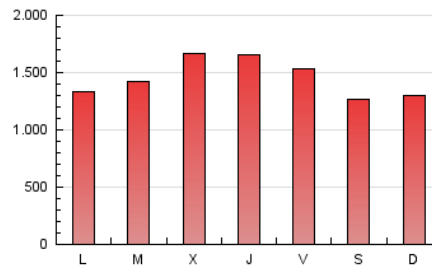

1. Cifras totales y promedios (Nacional e Internacional)

MES - AÑO	NAVEGADORES UNICOS	VISITAS	PAGINAS
Octubre - 2020	633.899	2.110.781	4.514.828
PROMEDIO DIARIO	50.458	68.090	145.640
PROMEDIO LUNES-VIERNES	51.800	70.869	152.705
PROMEDIO SABADO-DOMINGO	47.177	61.295	128.370
PAGINAS / VISITAS	2,14		
DURACION MEDIA VISITAS	0:02:26		
DURACION MEDIA PAGINAS	0:02:08		

2. Secciones (Nacional e Internacional)

	PAGINAS	%
HOME	601.770	13.33 %
RESTO	3.913.058	86.67 %

3. Por día del mes (Nacional e Internacional)

Día	N. únicos	Visitas	Páginas	Día	N. únicos	Visitas	Páginas	Día	N. únicos	Visitas	Páginas
1	61.765	84.830	189.183	11	50.624	66.606	141.304	21	46.491	63.990	132.719
2	53.879	73.968	156.524	12	48.837	62.093	127.511	22	48.487	69.111	146.674
3	44.836	55.754	117.397	13	59.602	79.256	166.321	23	45.578	63.791	138.787
4	42.627	54.515	113.150	14	70.748	93.922	194.962	24	53.867	67.155	137.475
5	44.020	58.731	126.520	15	63.238	84.823	174.643	25	50.226	69.871	148.662
6	45.526	60.740	127.843	16	73.553	96.585	193.240	26	45.962	65.621	140.356
7	42.424	57.247	131.661	17	48.055	63.947	135.770	27	46.319	67.085	138.606
8	41.982	55.938	116.174	18	42.800	55.624	117.127	28	53.661	75.794	207.250
9	38.104	52.529	123.429	19	48.956	66.059	136.788	29	60.100	87.984	201.003
10	32.213	42.488	93.228	20	46.764	65.039	133.928	30	53.612	73.987	155.379
								31	59.348	75.698	151.214

4. Gráficas (Nacional e Internacional)

4.1 Por día de la semana (promedio)

N. únicos / Visitas (x 100)

Páginas (x 100)

4.2 Por franja horaria (promedio)

Visitas (x 1000)

Páginas (x 1000)

4.3 Por meses