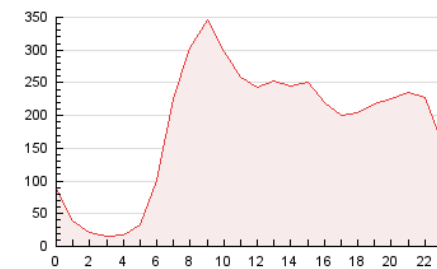

2. Secciones (Nacional)

	PAGINAS	%
HOME	589.574	13.31 %
RESTO	3.838.552	86.69 %

3. Por día del mes (Nacional)

Día	N. únicos	Visitas	Páginas	Día	N. únicos	Visitas	Páginas	Día	N. únicos	Visitas	Páginas
1	60.035	82.702	185.062	11	49.366	65.222	138.935	21	45.103	62.514	130.407
2	52.167	71.942	153.032	12	47.535	60.624	124.890	22	47.112	67.513	144.076
3	43.186	54.044	114.426	13	57.883	77.468	163.233	23	44.074	62.255	136.209
4	41.227	52.994	110.679	14	69.151	91.736	190.978	24	52.784	65.872	135.286
5	42.407	57.046	123.778	15	61.532	82.787	171.112	25	49.002	68.509	146.211
6	43.966	59.063	125.035	16	71.554	94.524	189.833	26	44.789	64.092	137.762
7	41.006	55.788	129.012	17	46.559	62.233	132.585	27	44.986	65.462	136.004
8	40.645	54.486	113.846	18	41.612	54.228	114.830	28	52.268	74.181	203.886
9	37.023	51.247	121.318	19	47.566	64.470	134.166	29	58.644	86.126	197.550
10	31.155	41.384	91.368	20	45.385	63.312	130.936	30	52.227	72.349	152.604
								31	58.097	74.483	149.077

4. Gráficas (Nacional)

4.1 Por día de la semana (promedio)

N. únicos / Visitas (x 100)

Páginas (x 100)

4.2 Por franja horaria (promedio)

Visitas (x 1000)

Páginas (x 1000)

4.3 Por meses