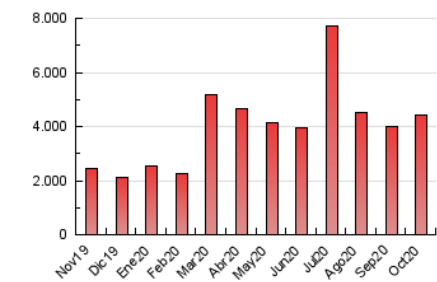

Páginas (x 1000)