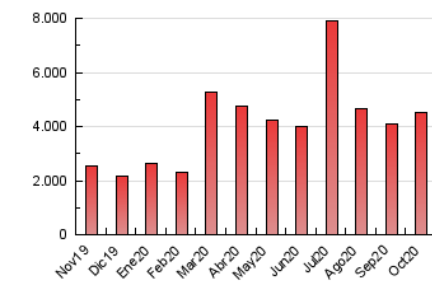

Páginas (x 1000)