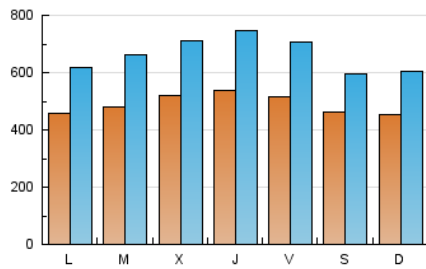

1. Cifras totales y promedios (Nacional)

MES - AÑO	NAVEGADORES UNICOS	VISITAS	PAGINAS
Octubre - 2020	603.449	2.060.656	4.428.126
PROMEDIO DIARIO	49.034	66.473	142.843
PROMEDIO LUNES-VIERNES	50.321	69.168	149.760
PROMEDIO SABADO-DOMINGO	45.888	59.885	125.933
PAGINAS / VISITAS	2,15		
DURACION MEDIA VISITAS	0:02:27		
DURACION MEDIA PAGINAS	0:02:08		

2. Secciones (Nacional)

	PAGINAS	%
HOME	589.574	13.31 %
RESTO	3.838.552	86.69 %

3. Por día del mes (Nacional)

Día	N. únicos	Visitas	Páginas	Día	N. únicos	Visitas	Páginas	Día	N. únicos	Visitas	Páginas
1	60.035	82.702	185.062	11	49.366	65.222	138.935	21	45.103	62.514	130.407
2	52.167	71.942	153.032	12	47.535	60.624	124.890	22	47.112	67.513	144.076
3	43.186	54.044	114.426	13	57.883	77.468	163.233	23	44.074	62.255	136.209
4	41.227	52.994	110.679	14	69.151	91.736	190.978	24	52.784	65.872	135.286
5	42.407	57.046	123.778	15	61.532	82.787	171.112	25	49.002	68.509	146.211
6	43.966	59.063	125.035	16	71.554	94.524	189.833	26	44.789	64.092	137.762
7	41.006	55.788	129.012	17	46.559	62.233	132.585	27	44.986	65.462	136.004
8	40.645	54.486	113.846	18	41.612	54.228	114.830	28	52.268	74.181	203.886
9	37.023	51.247	121.318	19	47.566	64.470	134.166	29	58.644	86.126	197.550
10	31.155	41.384	91.368	20	45.385	63.312	130.936	30	52.227	72.349	152.604
								31	58.097	74.483	149.077

4. Gráficas (Nacional)

4.1 Por día de la semana (promedio)

N. únicos / Visitas (x 100)

Páginas (x 100)

4.2 Por franja horaria (promedio)

Visitas (x 1000)

Páginas (x 1000)

4.3 Por meses