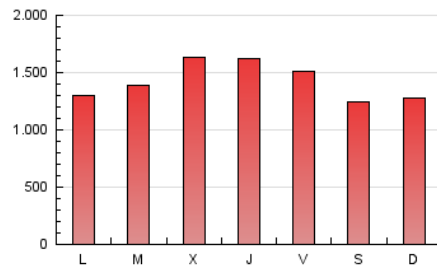

1. Cifras totales y promedios (Nacional)

MES - AÑO	NAVEGADORES UNICOS	VISITAS	PAGINAS
Octubre - 2020	603.449	2.060.656	4.428.126
PROMEDIO DIARIO	49.034	66.473	142.843
PROMEDIO LUNES-VIERNES	50.321	69.168	149.760
PROMEDIO SABADO-DOMINGO	45.888	59.885	125.933
PAGINAS / VISITAS	2,15		
DURACION MEDIA VISITAS	0:02:27		
DURACION MEDIA PAGINAS	0:02:08		

2. Secciones (Nacional)

	PAGINAS	%
HOME	589.574	13.31 %
RESTO	3.838.552	86.69 %

3. Por día del mes (Nacional)

Día	N. únicos	Visitas	Páginas	Día	N. únicos	Visitas	Páginas	Día	N. únicos	Visitas	Páginas
1	60.035	82.702	185.062	11	49.366	65.222	138.935	21	45.103	62.514	130.407
2	52.167	71.942	153.032	12	47.535	60.624	124.890	22	47.112	67.513	144.076
3	43.186	54.044	114.426	13	57.883	77.468	163.233	23	44.074	62.255	136.209
4	41.227	52.994	110.679	14	69.151	91.736	190.978	24	52.784	65.872	135.286
5	42.407	57.046	123.778	15	61.532	82.787	171.112	25	49.002	68.509	146.211
6	43.966	59.063	125.035	16	71.554	94.524	189.833	26	44.789	64.092	137.762
7	41.006	55.788	129.012	17	46.559	62.233	132.585	27	44.986	65.462	136.004
8	40.645	54.486	113.846	18	41.612	54.228	114.830	28	52.268	74.181	203.886
9	37.023	51.247	121.318	19	47.566	64.470	134.166	29	58.644	86.126	197.550
10	31.155	41.384	91.368	20	45.385	63.312	130.936	30	52.227	72.349	152.604
								31	58.097	74.483	149.077

4. Gráficas (Nacional)

4.1 Por día de la semana (promedio)

N. únicos / Visitas (x 100)

Páginas (x 100)

4.2 Por franja horaria (promedio)

Visitas (x 1000)

Páginas (x 1000)

4.3 Por meses