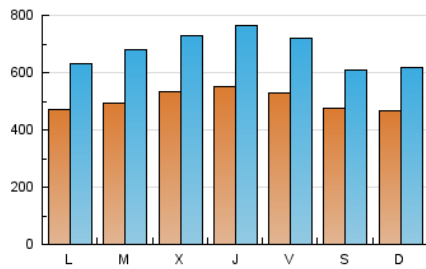

1. Cifras totales y promedios (Nacional e Internacional)

MES - AÑO	NAVEGADORES UNICOS	VISITAS	PAGINAS
Octubre - 2020	633.899	2.110.781	4.514.828
PROMEDIO DIARIO	50.458	68.090	145.640
PROMEDIO LUNES-VIERNES	51.800	70.869	152.705
PROMEDIO SABADO-DOMINGO	47.177	61.295	128.370
PAGINAS / VISITAS	2,14		
DURACION MEDIA VISITAS	0:02:26		
DURACION MEDIA PAGINAS	0:02:08		

2. Secciones (Nacional e Internacional)

	PAGINAS	%
HOME	601.770	13.33 %
RESTO	3.913.058	86.67 %

3. Por día del mes (Nacional e Internacional)

Día	N. únicos	Visitas	Páginas	Día	N. únicos	Visitas	Páginas	Día	N. únicos	Visitas	Páginas
1	61.765	84.830	189.183	11	50.624	66.606	141.304	21	46.491	63.990	132.719
2	53.879	73.968	156.524	12	48.837	62.093	127.511	22	48.487	69.111	146.674
3	44.836	55.754	117.397	13	59.602	79.256	166.321	23	45.578	63.791	138.787
4	42.627	54.515	113.150	14	70.748	93.922	194.962	24	53.867	67.155	137.475
5	44.020	58.731	126.520	15	63.238	84.823	174.643	25	50.226	69.871	148.662
6	45.526	60.740	127.843	16	73.553	96.585	193.240	26	45.962	65.621	140.356
7	42.424	57.247	131.661	17	48.055	63.947	135.770	27	46.319	67.085	138.606
8	41.982	55.938	116.174	18	42.800	55.624	117.127	28	53.661	75.794	207.250
9	38.104	52.529	123.429	19	48.956	66.059	136.788	29	60.100	87.984	201.003
10	32.213	42.488	93.228	20	46.764	65.039	133.928	30	53.612	73.987	155.379
								31	59.348	75.698	151.214

4. Gráficas (Nacional e Internacional)

4.1 Por día de la semana (promedio)

N. únicos / Visitas (x 100)

Páginas (x 100)

4.2 Por franja horaria (promedio)

Visitas (x 1000)

Páginas (x 1000)

4.3 Por meses