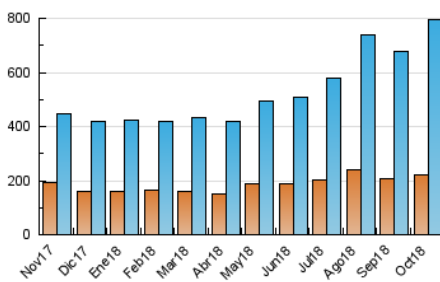

4.3 Por meses

N. únicos / Visitas (x 1000)