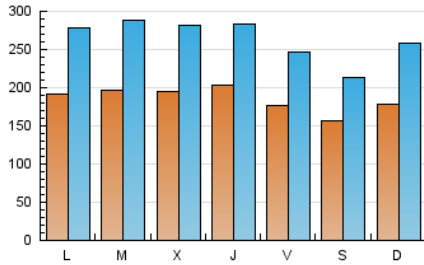

1. Cifras totales y promedios (Nacional e Internacional)

MES - AÑO	NAVEGADORES UNICOS	VISITAS	PAGINAS
Octubre - 2018	235.409	824.096	2.114.209
PROMEDIO DIARIO	18.631	26.584	68.200
PROMEDIO LUNES-VIERNES	19.292	27.634	71.522
PROMEDIO SABADO-DOMINGO	16.731	23.565	58.650
PAGINAS / VISITAS	2,57		
DURACION MEDIA VISITAS	0:03:04		
DURACION MEDIA PAGINAS	0:01:57		

2. Secciones (Nacional e Internacional)

	PAGINAS	%
HOME	386.254	18.27 %
RESTO	1.727.955	81.73 %

3. Por día del mes (Nacional e Internacional)

Día	N. únicos	Visitas	Páginas	Día	N. únicos	Visitas	Páginas	Día	N. únicos	Visitas	Páginas
1	24.149	37.896	130.491	11	18.614	25.537	63.943	21	16.310	24.172	61.390
2	28.656	45.468	124.791	12	15.160	19.393	45.932	22	18.144	24.544	61.182
3	18.882	28.162	70.811	13	14.091	18.319	44.291	23	17.704	24.587	68.929
4	19.135	27.365	72.832	14	19.306	29.923	81.852	24	19.380	27.171	66.192
5	17.913	25.521	61.486	15	19.041	27.490	67.526	25	18.906	25.753	59.521
6	17.973	25.783	58.265	16	16.698	22.407	73.358	26	17.606	24.203	57.467
7	16.645	23.908	62.308	17	21.559	30.850	78.723	27	16.944	23.540	57.624
8	17.157	24.501	64.723	18	24.348	34.550	89.338	28	18.806	25.032	58.823
9	16.929	25.142	61.540	19	20.220	29.235	74.098	29	17.638	24.720	61.131
10	19.549	27.414	61.047	20	13.775	17.846	44.643	30	18.241	26.546	64.194
								31	18.086	27.118	65.758

4. Gráficas (Nacional e Internacional)

4.1 Por día de la semana (promedio)

N. únicos / Visitas (x 100)

Páginas (x 100)

4.2 Por franja horaria (promedio)

Visitas (x 1000)

Páginas (x 1000)

4.3 Por meses