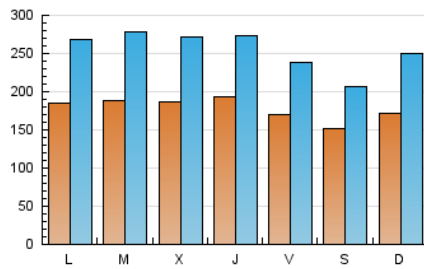

1. Cifras totales y promedios (Nacional)

MES - AÑO	NAVEGADORES UNICOS	VISITAS	PAGINAS
Octubre - 2018	219.351	796.088	2.056.079
PROMEDIO DIARIO	17.881	25.680	66.325
PROMEDIO LUNES-VIERNES	18.493	26.683	69.580
PROMEDIO SABADO-DOMINGO	16.124	22.799	56.968
PAGINAS / VISITAS	2,58		
DURACION MEDIA VISITAS	0:03:06		
DURACION MEDIA PAGINAS	0:01:57		

2. Secciones (Nacional)

	PAGINAS	%
HOME	374.604	18.22 %
RESTO	1.681.475	81.78 %

3. Por día del mes (Nacional)

Día	N. únicos	Visitas	Páginas	Día	N. únicos	Visitas	Páginas	Día	N. únicos	Visitas	Páginas
1	23.244	36.785	127.245	11	17.628	24.414	62.004	21	15.654	23.432	59.862
2	27.694	44.246	121.272	12	14.572	18.656	44.440	22	17.295	23.549	59.412
3	18.120	27.267	68.880	13	13.527	17.620	42.724	23	17.004	23.719	67.253
4	18.508	26.628	71.061	14	18.723	29.021	79.438	24	18.555	26.225	64.622
5	17.310	24.746	59.793	15	18.160	26.409	65.417	25	18.062	24.808	57.759
6	17.371	24.998	56.547	16	15.728	21.350	71.077	26	16.831	23.278	55.894
7	16.025	23.069	60.142	17	20.806	29.893	76.585	27	16.344	22.756	56.216
8	16.454	23.689	62.957	18	23.467	33.563	87.282	28	18.159	24.305	57.453
9	16.338	24.335	59.988	19	19.436	28.346	72.371	29	16.982	23.884	59.498
10	18.631	26.336	59.226	20	13.189	17.189	43.365	30	17.401	25.617	62.399
								31	17.103	25.955	63.897

4. Gráficas (Nacional)

4.1 Por día de la semana (promedio)

N. únicos / Visitas (x 100)

Páginas (x 100)

4.2 Por franja horaria (promedio)

Visitas (x 1000)

Páginas (x 1000)

4.3 Por meses