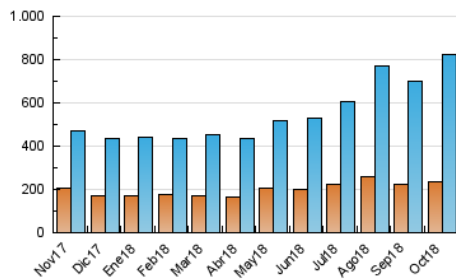

4.3 Por meses

N. únicos / Visitas (x 1000)