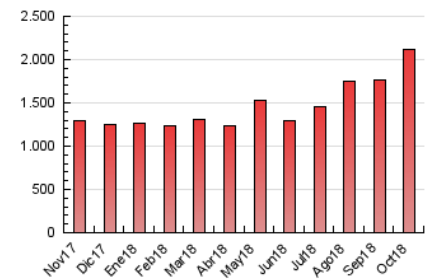

Páginas (x 1000)