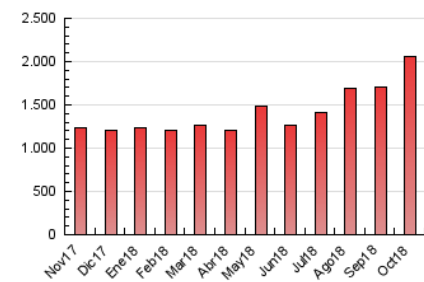

Páginas (x 1000)