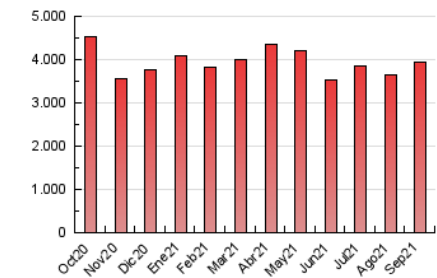

Páginas (x 1000)