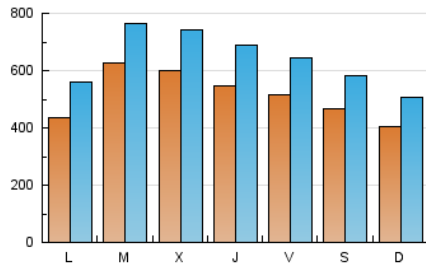

1. Cifras totales y promedios (Nacional e Internacional)

MES - AÑO	NAVEGADORES UNICOS	VISITAS	PAGINAS
Septiembre - 2021	759.699	1.937.812	3.954.135
PROMEDIO DIARIO	51.852	64.594	131.805
PROMEDIO LUNES-VIERNES	54.822	68.261	137.050
PROMEDIO SABADO-DOMINGO	43.684	54.509	117.378
PAGINAS / VISITAS	2,04		
DURACION MEDIA VISITAS	0:02:00		
DURACION MEDIA PAGINAS	0:01:55		

2. Secciones (Nacional e Internacional)

	PAGINAS	%
HOME	560.435	14.17 %
RESTO	3.393.700	85.83 %

3. Por día del mes (Nacional e Internacional)

Día	N. únicos	Visitas	Páginas	Día	N. únicos	Visitas	Páginas	Día	N. únicos	Visitas	Páginas
1	58.720	73.394	153.013	11	47.489	57.858	118.269	21	82.950	96.423	171.030
2	49.838	63.395	135.010	12	44.597	54.701	111.973	22	76.033	91.321	169.213
3	57.318	70.424	138.104	13	38.124	48.726	108.993	23	69.575	85.821	169.321
4	44.312	54.384	116.512	14	49.996	63.705	131.217	24	53.678	66.950	130.420
5	31.304	39.536	91.317	15	46.738	58.988	119.904	25	45.166	55.624	111.623
6	42.318	54.624	118.785	16	58.082	72.550	144.514	26	36.577	46.059	94.803
7	42.946	54.275	112.607	17	52.712	65.662	134.425	27	51.551	64.898	128.651
8	63.081	79.722	160.471	18	50.160	64.677	143.723	28	75.566	91.756	175.222
9	54.422	67.861	133.875	19	49.867	63.235	150.805	29	54.966	66.680	128.230
10	42.909	54.255	112.602	20	42.254	55.604	125.384	30	42.309	54.704	114.119

4. Gráficas (Nacional e Internacional)

4.1 Por día de la semana (promedio)

N. únicos / Visitas (x 100)

Páginas (x 100)

4.2 Por franja horaria (promedio)

Visitas (x 1000)

Páginas (x 1000)

4.3 Por meses