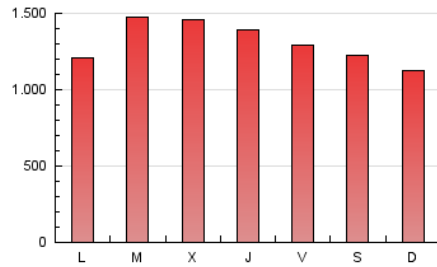

1. Cifras totales y promedios (Nacional e Internacional)

MES - AÑO	NAVEGADORES UNICOS	VISITAS	PAGINAS
Septiembre - 2021	759.699	1.937.812	3.954.135
PROMEDIO DIARIO	51.852	64.594	131.805
PROMEDIO LUNES-VIERNES	54.822	68.261	137.050
PROMEDIO SABADO-DOMINGO	43.684	54.509	117.378
PAGINAS / VISITAS	2,04		
DURACION MEDIA VISITAS	0:02:00		
DURACION MEDIA PAGINAS	0:01:55		

2. Secciones (Nacional e Internacional)

	PAGINAS	%
HOME	560.435	14.17 %
RESTO	3.393.700	85.83 %

3. Por día del mes (Nacional e Internacional)

Día	N. únicos	Visitas	Páginas	Día	N. únicos	Visitas	Páginas	Día	N. únicos	Visitas	Páginas
1	58.720	73.394	153.013	11	47.489	57.858	118.269	21	82.950	96.423	171.030
2	49.838	63.395	135.010	12	44.597	54.701	111.973	22	76.033	91.321	169.213
3	57.318	70.424	138.104	13	38.124	48.726	108.993	23	69.575	85.821	169.321
4	44.312	54.384	116.512	14	49.996	63.705	131.217	24	53.678	66.950	130.420
5	31.304	39.536	91.317	15	46.738	58.988	119.904	25	45.166	55.624	111.623
6	42.318	54.624	118.785	16	58.082	72.550	144.514	26	36.577	46.059	94.803
7	42.946	54.275	112.607	17	52.712	65.662	134.425	27	51.551	64.898	128.651
8	63.081	79.722	160.471	18	50.160	64.677	143.723	28	75.566	91.756	175.222
9	54.422	67.861	133.875	19	49.867	63.235	150.805	29	54.966	66.680	128.230
10	42.909	54.255	112.602	20	42.254	55.604	125.384	30	42.309	54.704	114.119

4. Gráficas (Nacional e Internacional)

4.1 Por día de la semana (promedio)

N. únicos / Visitas (x 100)

Páginas (x 100)

4.2 Por franja horaria (promedio)

Visitas (x 1000)

Páginas (x 1000)

4.3 Por meses