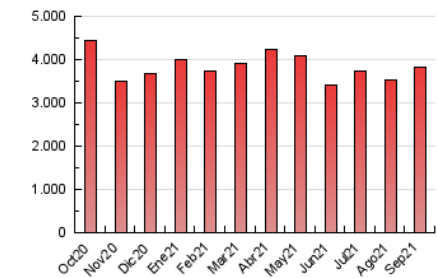

Páginas (x 1000)