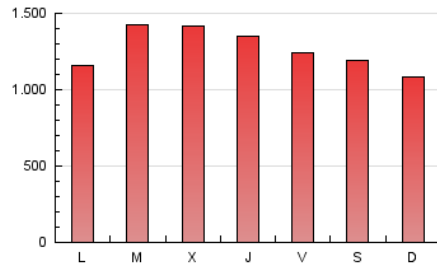

1. Cifras totales y promedios (Nacional)

MES - AÑO	NAVEGADORES UNICOS	VISITAS	PAGINAS
Septiembre - 2021	691.819	1.852.574	3.822.082
PROMEDIO DIARIO	49.256	61.752	127.403
PROMEDIO LUNES-VIERNES	52.081	65.272	132.444
PROMEDIO SABADO-DOMINGO	41.488	52.073	113.539
PAGINAS / VISITAS	2,06		
DURACION MEDIA VISITAS	0:02:02		
DURACION MEDIA PAGINAS	0:01:55		

2. Secciones (Nacional)

	PAGINAS	%
HOME	549.486	14.38 %
RESTO	3.272.596	85.62 %

3. Por día del mes (Nacional)

Día	N. únicos	Visitas	Páginas	Día	N. únicos	Visitas	Páginas	Día	N. únicos	Visitas	Páginas
1	56.386	70.841	148.922	11	45.275	55.523	114.598	21	79.980	93.022	165.825
2	47.852	61.143	131.283	12	42.015	51.920	107.730	22	72.717	87.656	163.592
3	55.218	67.925	134.128	13	35.664	46.136	105.043	23	66.671	82.672	164.374
4	42.334	52.232	113.215	14	47.512	60.964	126.970	24	48.918	61.997	123.037
5	29.455	37.503	88.088	15	44.605	56.583	116.275	25	42.834	53.117	107.714
6	39.748	51.904	114.531	16	56.163	70.068	140.679	26	34.351	43.657	91.134
7	40.436	51.532	108.411	17	50.359	63.083	130.481	27	48.814	61.973	124.285
8	60.269	76.666	155.661	18	48.306	62.360	139.920	28	71.462	87.573	168.920
9	51.611	64.912	129.409	19	47.333	60.272	145.912	29	52.095	63.702	123.766
10	40.696	51.694	108.643	20	39.278	52.397	120.276	30	39.329	51.547	109.260

4. Gráficas (Nacional)

4.1 Por día de la semana (promedio)

N. únicos / Visitas (x 100)

Páginas (x 100)

4.2 Por franja horaria (promedio)

Visitas (x 1000)

Páginas (x 1000)

4.3 Por meses