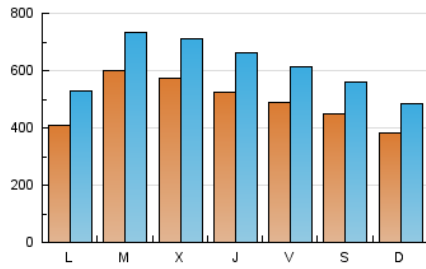

1. Cifras totales y promedios (Nacional)

MES - AÑO	NAVEGADORES UNICOS	VISITAS	PAGINAS
Septiembre - 2021	691.819	1.852.574	3.822.082
PROMEDIO DIARIO	49.256	61.752	127.403
PROMEDIO LUNES-VIERNES	52.081	65.272	132.444
PROMEDIO SABADO-DOMINGO	41.488	52.073	113.539
PAGINAS / VISITAS	2,06		
DURACION MEDIA VISITAS	0:02:02		
DURACION MEDIA PAGINAS	0:01:55		

2. Secciones (Nacional)

	PAGINAS	%
HOME	549.486	14.38 %
RESTO	3.272.596	85.62 %

3. Por día del mes (Nacional)

Día	N. únicos	Visitas	Páginas	Día	N. únicos	Visitas	Páginas	Día	N. únicos	Visitas	Páginas
1	56.386	70.841	148.922	11	45.275	55.523	114.598	21	79.980	93.022	165.825
2	47.852	61.143	131.283	12	42.015	51.920	107.730	22	72.717	87.656	163.592
3	55.218	67.925	134.128	13	35.664	46.136	105.043	23	66.671	82.672	164.374
4	42.334	52.232	113.215	14	47.512	60.964	126.970	24	48.918	61.997	123.037
5	29.455	37.503	88.088	15	44.605	56.583	116.275	25	42.834	53.117	107.714
6	39.748	51.904	114.531	16	56.163	70.068	140.679	26	34.351	43.657	91.134
7	40.436	51.532	108.411	17	50.359	63.083	130.481	27	48.814	61.973	124.285
8	60.269	76.666	155.661	18	48.306	62.360	139.920	28	71.462	87.573	168.920
9	51.611	64.912	129.409	19	47.333	60.272	145.912	29	52.095	63.702	123.766
10	40.696	51.694	108.643	20	39.278	52.397	120.276	30	39.329	51.547	109.260

4. Gráficas (Nacional)

4.1 Por día de la semana (promedio)

N. únicos / Visitas (x 100)

Páginas (x 100)

4.2 Por franja horaria (promedio)

Visitas (x 1000)

Páginas (x 1000)

4.3 Por meses