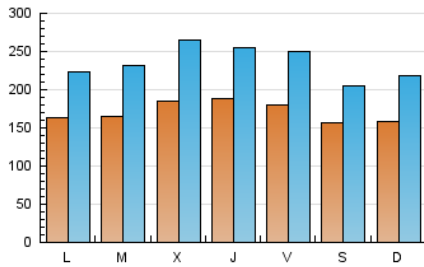

4. Gráficas (Nacional e Internacional)

4.1 Por día de la semana (promedio)

N. únicos / Visitas (x 100)