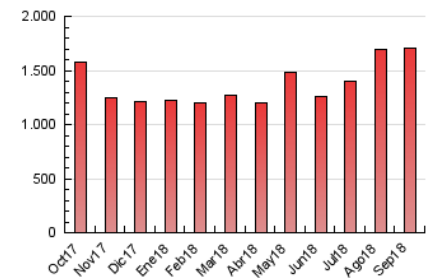

#### 3. Por día del mes (Nacional)

Día	N. únicos	Visitas	Páginas	Día	N. únicos	Visitas	Páginas	Día	N. únicos	Visitas	Páginas
1	15.702	20.141	43.056	11	14.447	21.472	90.230	21	18.783	26.704	68.326
2	15.088	21.065	50.186	12	21.302	30.930	97.047	22	19.217	25.142	57.080
3	15.858	21.822	52.592	13	23.003	30.423	64.785	23	19.059	25.400	58.300
4	14.788	20.668	70.157	14	15.527	22.043	52.976	24	18.297	24.934	86.853
5	15.857	24.191	57.156	15	13.719	17.826	40.909	25	17.132	23.845	57.874
6	15.499	21.988	48.757	16	14.556	21.340	52.561	26	17.997	24.828	58.948
7	18.855	25.793	52.586	17	14.398	19.937	52.931	27	17.170	23.476	53.952
8	11.672	14.791	33.481	18	17.002	23.576	56.186	28	16.158	22.086	57.355
9	13.844	19.747	47.649	19	15.653	22.832	52.186	29	14.834	21.289	50.731
10	13.965	19.661	51.301	20	17.157	22.502	48.249	30	14.181	18.167	43.695

##### 4.1 Por día de la semana (promedio)

N. únicos / Visitas (x 100)

Páginas (x 100)

##### 4.2 Por franja horaria (promedio)

Visitas (x 1000)

Páginas (x 1000)

##### 4.3 Por meses

N. únicos / Visitas (x 1000)

Páginas (x 1000)