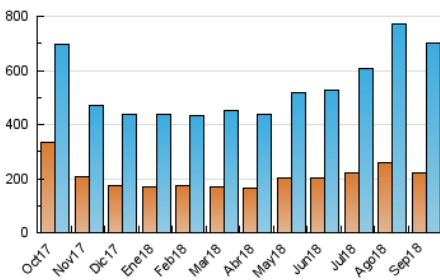

### 3. Por día del mes (Nacional e Internacional)

Día	N. únicos	Visitas	Páginas	Día	N. únicos	Visitas	Páginas	Día	N. únicos	Visitas	Páginas
1	16.341	20.820	44.267	11	15.100	22.177	92.266	21	19.557	27.608	70.234
2	15.674	21.787	51.570	12	22.044	31.781	99.292	22	19.807	25.879	58.687
3	16.700	22.717	54.261	13	23.774	31.327	67.008	23	19.700	26.269	60.280
4	15.556	21.472	71.993	14	16.228	22.797	54.779	24	19.004	25.789	88.790
5	16.577	25.065	59.008	15	14.280	18.425	42.143	25	17.688	24.604	59.456
6	16.112	22.783	50.082	16	15.094	22.040	54.221	26	18.675	25.612	60.638
7	19.628	26.694	54.042	17	15.047	20.646	54.464	27	17.776	24.260	55.602
8	12.224	15.405	34.617	18	17.612	24.328	57.885	28	16.793	22.837	59.033
9	14.408	20.488	49.389	19	16.370	23.726	54.078	29	15.386	21.940	52.314
10	14.604	20.380	52.804	20	17.800	23.340	49.749	30	14.697	18.800	45.083

4. Gráficas (Nacional e Internacional)

4.1 Por día de la semana (promedio)

N. únicos / Visitas (x 100)

Páginas (x 100)

4.2 Por franja horaria (promedio)

Visitas (x 1000)

Páginas (x 1000)

4.3 Por meses

N. únicos / Visitas (x 1000)

Páginas (x 1000)