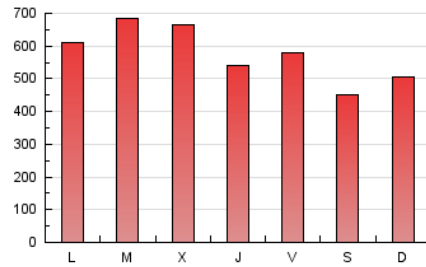

Páginas (x 100)