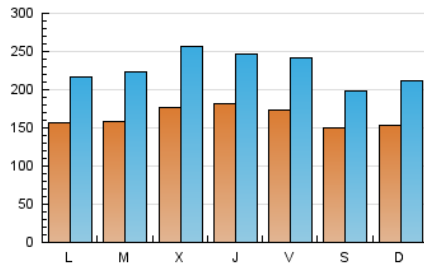

4. Gráficas (Nacional)

4.1 Por día de la semana (promedio)

N. únicos / Visitas (x 100)