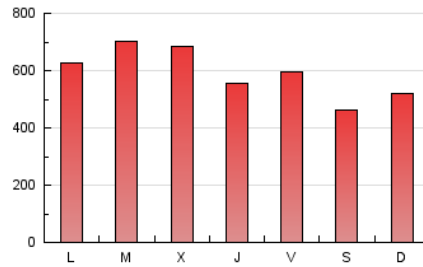

### 3. Por día del mes (Nacional e Internacional)

Día	N. únicos	Visitas	Páginas	Día	N. únicos	Visitas	Páginas	Día	N. únicos	Visitas	Páginas
1	16.341	20.820	44.267	11	15.100	22.177	92.266	21	19.557	27.608	70.234
2	15.674	21.787	51.570	12	22.044	31.781	99.292	22	19.807	25.879	58.687
3	16.700	22.717	54.261	13	23.774	31.327	67.008	23	19.700	26.269	60.280
4	15.556	21.472	71.993	14	16.228	22.797	54.779	24	19.004	25.789	88.790
5	16.577	25.065	59.008	15	14.280	18.425	42.143	25	17.688	24.604	59.456
6	16.112	22.783	50.082	16	15.094	22.040	54.221	26	18.675	25.612	60.638
7	19.628	26.694	54.042	17	15.047	20.646	54.464	27	17.776	24.260	55.602
8	12.224	15.405	34.617	18	17.612	24.328	57.885	28	16.793	22.837	59.033
9	14.408	20.488	49.389	19	16.370	23.726	54.078	29	15.386	21.940	52.314
10	14.604	20.380	52.804	20	17.800	23.340	49.749	30	14.697	18.800	45.083

4. Gráficas (Nacional e Internacional)

4.1 Por día de la semana (promedio)

N. únicos / Visitas (x 100)

Páginas (x 100)

4.2 Por franja horaria (promedio)

Visitas (x 1000)

Páginas (x 1000)

4.3 Por meses