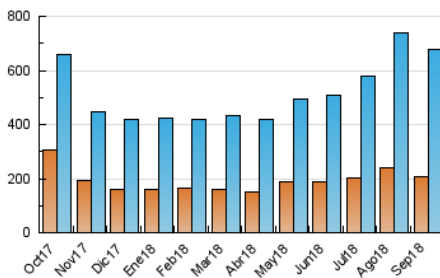

#### 3. Por día del mes (Nacional)

Día	N. únicos	Visitas	Páginas	Día	N. únicos	Visitas	Páginas	Día	N. únicos	Visitas	Páginas
1	15.702	20.141	43.056	11	14.447	21.472	90.230	21	18.783	26.704	68.326
2	15.088	21.065	50.186	12	21.302	30.930	97.047	22	19.217	25.142	57.080
3	15.858	21.822	52.592	13	23.003	30.423	64.785	23	19.059	25.400	58.300
4	14.788	20.668	70.157	14	15.527	22.043	52.976	24	18.297	24.934	86.853
5	15.857	24.191	57.156	15	13.719	17.826	40.909	25	17.132	23.845	57.874
6	15.499	21.988	48.757	16	14.556	21.340	52.561	26	17.997	24.828	58.948
7	18.855	25.793	52.586	17	14.398	19.937	52.931	27	17.170	23.476	53.952
8	11.672	14.791	33.481	18	17.002	23.576	56.186	28	16.158	22.086	57.355
9	13.844	19.747	47.649	19	15.653	22.832	52.186	29	14.834	21.289	50.731
10	13.965	19.661	51.301	20	17.157	22.502	48.249	30	14.181	18.167	43.695

##### 4.1 Por día de la semana (promedio)

N. únicos / Visitas (x 100)

Páginas (x 100)

##### 4.2 Por franja horaria (promedio)

Visitas (x 1000)

Páginas (x 1000)

##### 4.3 Por meses

N. únicos / Visitas (x 1000)

Páginas (x 1000)