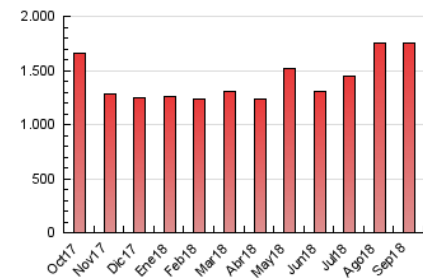

### 3. Por día del mes (Nacional e Internacional)

Día	N. únicos	Visitas	Páginas	Día	N. únicos	Visitas	Páginas	Día	N. únicos	Visitas	Páginas
1	16.341	20.820	44.267	11	15.100	22.177	92.266	21	19.557	27.608	70.234
2	15.674	21.787	51.570	12	22.044	31.781	99.292	22	19.807	25.879	58.687
3	16.700	22.717	54.261	13	23.774	31.327	67.008	23	19.700	26.269	60.280
4	15.556	21.472	71.993	14	16.228	22.797	54.779	24	19.004	25.789	88.790
5	16.577	25.065	59.008	15	14.280	18.425	42.143	25	17.688	24.604	59.456
6	16.112	22.783	50.082	16	15.094	22.040	54.221	26	18.675	25.612	60.638
7	19.628	26.694	54.042	17	15.047	20.646	54.464	27	17.776	24.260	55.602
8	12.224	15.405	34.617	18	17.612	24.328	57.885	28	16.793	22.837	59.033
9	14.408	20.488	49.389	19	16.370	23.726	54.078	29	15.386	21.940	52.314
10	14.604	20.380	52.804	20	17.800	23.340	49.749	30	14.697	18.800	45.083

4. Gráficas (Nacional e Internacional)

4.1 Por día de la semana (promedio)

N. únicos / Visitas (x 100)

Páginas (x 100)

4.2 Por franja horaria (promedio)

Visitas (x 1000)

Páginas (x 1000)

4.3 Por meses

N. únicos / Visitas (x 1000)

Páginas (x 1000)

### Duración Visita:

Tiempo en segundos de todas las visitas de dos o más páginas vistas, dividido por el número total de visitas de dos o más páginas vistas.