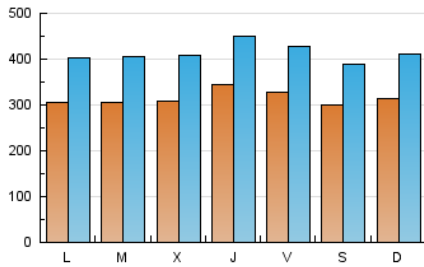

1. Cifras totales y promedios (Nacional)

MES - AÑO	NAVEGADORES UNICOS	VISITAS	PAGINAS
Agosto - 2023	401.541	1.283.869	3.110.138
PROMEDIO DIARIO	31.580	41.415	100.327
PROMEDIO LUNES-VIERNES	31.891	41.914	101.165
PROMEDIO SABADO-DOMINGO	30.686	39.981	97.919
PAGINAS / VISITAS	2,42		
DURACION MEDIA VISITAS	0:03:17		
TIEMPO INTERACCIÓN MEDIO	0:04:05		

2. Secciones (Nacional)

	PAGINAS	%
HOME	496.102	15.95 %
RESTO	2.614.036	84.05 %

3. Por día del mes (Nacional)

Día	N. únicos	Visitas	Páginas	Día	N. únicos	Visitas	Páginas	Día	N. únicos	Visitas	Páginas
1	37.094	50.557	119.342	11	21.444	29.294	71.759	21	27.217	36.711	90.493
2	30.032	39.152	90.322	12	21.298	28.470	72.899	22	29.014	38.501	91.597
3	26.184	35.080	82.472	13	20.740	28.957	73.599	23	34.298	46.800	117.050
4	34.574	45.626	109.547	14	27.133	36.071	87.549	24	47.231	59.734	136.514
5	38.881	49.107	116.307	15	24.378	32.375	76.072	25	46.502	57.784	133.075
6	51.363	64.304	149.451	16	25.596	34.725	79.970	26	33.527	43.746	102.074
7	35.580	44.592	110.590	17	36.418	49.671	122.736	27	29.132	38.432	97.936
8	29.575	37.923	92.642	18	29.117	38.282	92.268	28	32.439	43.931	107.658
9	28.429	38.445	91.837	19	26.178	34.146	91.832	29	32.877	42.904	109.338
10	23.785	31.964	80.556	20	24.365	32.682	79.256	30	35.396	45.272	116.425
								31	39.188	48.631	116.972

4. Gráficas (Nacional)

4.1 Por día de la semana (promedio)

N. únicos / Visitas (x 100)

Páginas (x 100)

4.2 Por franja horaria (promedio)

Visitas_ (x 1000)

Páginas (x 1000)

4.3 Por meses