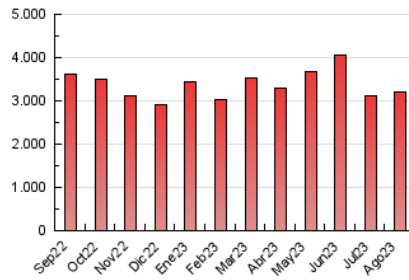

Páginas (x 1000)