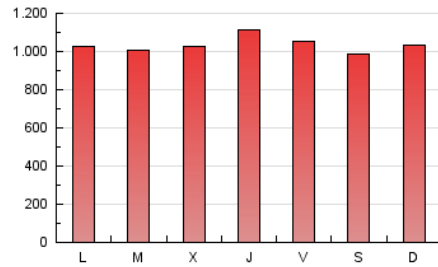

1. Cifras totales y promedios (Nacional e Internacional)

MES - AÑO	NAVEGADORES UNICOS	VISITAS	PAGINAS
Agosto - 2023	434.669	1.339.700	3.213.627
PROMEDIO DIARIO	33.110	43.216	103.665
PROMEDIO LUNES-VIERNES	33.468	43.797	104.573
PROMEDIO SABADO-DOMINGO	32.081	41.547	101.056
PAGINAS / VISITAS	2,40		
DURACION MEDIA VISITAS	0:03:14		
TIEMPO INTERACCIÓN MEDIO	0:03:52		

2. Secciones (Nacional e Internacional)

	PAGINAS	%
HOME	511.065	15.90 %
RESTO	2.702.562	84.10 %

3. Por día del mes (Nacional e Internacional)

Día	N. únicos	Visitas	Páginas	Día	N. únicos	Visitas	Páginas	Día	N. únicos	Visitas	Páginas
1	38.663	52.463	122.903	11	22.856	31.184	74.453	21	28.578	38.047	93.327
2	31.730	40.998	93.745	12	22.456	29.565	75.313	22	30.441	40.173	94.583
3	27.794	36.780	85.670	13	21.843	30.017	75.983	23	35.874	48.910	120.671
4	36.169	47.551	113.214	14	28.397	37.863	90.799	24	49.378	61.891	141.037
5	40.607	50.922	120.106	15	25.736	33.997	78.809	25	48.589	60.389	137.681
6	53.268	66.507	153.934	16	27.109	36.656	83.104	26	35.018	45.717	105.428
7	37.405	46.462	114.270	17	37.975	51.606	126.856	27	30.465	39.785	100.987
8	31.033	39.393	95.583	18	30.654	39.853	95.623	28	34.012	46.423	111.219
9	29.684	40.570	94.773	19	27.420	35.481	94.788	29	34.624	45.295	112.917
10	25.121	33.387	83.470	20	25.569	34.378	81.907	30	36.885	46.926	119.950
								31	41.047	50.511	120.524

4. Gráficas (Nacional e Internacional)

4.1 Por día de la semana (promedio)

N. únicos / Visitas (x 100)

Páginas (x 100)

4.2 Por franja horaria (promedio)

Visitas_ (x 1000)

Páginas (x 1000)

4.3 Por meses