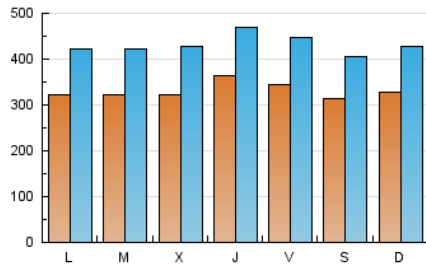

1. Cifras totales y promedios (Nacional e Internacional)

MES - AÑO	NAVEGADORES UNICOS	VISITAS	PAGINAS
Agosto - 2023	434.669	1.339.700	3.213.627
PROMEDIO DIARIO	33.110	43.216	103.665
PROMEDIO LUNES-VIERNES	33.468	43.797	104.573
PROMEDIO SABADO-DOMINGO	32.081	41.547	101.056
PAGINAS / VISITAS	2,40		
DURACION MEDIA VISITAS	0:03:14		
TIEMPO INTERACCIÓN MEDIO	0:03:52		

2. Secciones (Nacional e Internacional)

	PAGINAS	%
HOME	511.065	15.90 %
RESTO	2.702.562	84.10 %

3. Por día del mes (Nacional e Internacional)

Día	N. únicos	Visitas	Páginas	Día	N. únicos	Visitas	Páginas	Día	N. únicos	Visitas	Páginas
1	38.663	52.463	122.903	11	22.856	31.184	74.453	21	28.578	38.047	93.327
2	31.730	40.998	93.745	12	22.456	29.565	75.313	22	30.441	40.173	94.583
3	27.794	36.780	85.670	13	21.843	30.017	75.983	23	35.874	48.910	120.671
4	36.169	47.551	113.214	14	28.397	37.863	90.799	24	49.378	61.891	141.037
5	40.607	50.922	120.106	15	25.736	33.997	78.809	25	48.589	60.389	137.681
6	53.268	66.507	153.934	16	27.109	36.656	83.104	26	35.018	45.717	105.428
7	37.405	46.462	114.270	17	37.975	51.606	126.856	27	30.465	39.785	100.987
8	31.033	39.393	95.583	18	30.654	39.853	95.623	28	34.012	46.423	111.219
9	29.684	40.570	94.773	19	27.420	35.481	94.788	29	34.624	45.295	112.917
10	25.121	33.387	83.470	20	25.569	34.378	81.907	30	36.885	46.926	119.950
								31	41.047	50.511	120.524

4. Gráficas (Nacional e Internacional)

4.1 Por día de la semana (promedio)

N. únicos / Visitas (x 100)

Páginas (x 100)

4.2 Por franja horaria (promedio)

Visitas_ (x 1000)

Páginas (x 1000)

4.3 Por meses