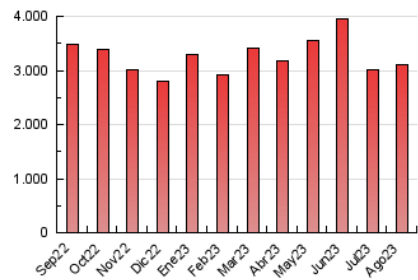

2. Secciones (Nacional)

	PAGINAS	%
HOME	496.102	15.95 %
RESTO	2.614.036	84.05 %

3. Por día del mes (Nacional)

Día	N. únicos	Visitas	Páginas	Día	N. únicos	Visitas	Páginas	Día	N. únicos	Visitas	Páginas
1	37.094	50.557	119.342	11	21.444	29.294	71.759	21	27.217	36.711	90.493
2	30.032	39.152	90.322	12	21.298	28.470	72.899	22	29.014	38.501	91.597
3	26.184	35.080	82.472	13	20.740	28.957	73.599	23	34.298	46.800	117.050
4	34.574	45.626	109.547	14	27.133	36.071	87.549	24	47.231	59.734	136.514
5	38.881	49.107	116.307	15	24.378	32.375	76.072	25	46.502	57.784	133.075
6	51.363	64.304	149.451	16	25.596	34.725	79.970	26	33.527	43.746	102.074
7	35.580	44.592	110.590	17	36.418	49.671	122.736	27	29.132	38.432	97.936
8	29.575	37.923	92.642	18	29.117	38.282	92.268	28	32.439	43.931	107.658
9	28.429	38.445	91.837	19	26.178	34.146	91.832	29	32.877	42.904	109.338
10	23.785	31.964	80.556	20	24.365	32.682	79.256	30	35.396	45.272	116.425
								31	39.188	48.631	116.972

4. Gráficas (Nacional)

4.1 Por día de la semana (promedio)

N. únicos / Visitas (x 100)

Páginas (x 100)

4.2 Por franja horaria (promedio)

Visitas_ (x 1000)

Páginas (x 1000)

4.3 Por meses

N. únicos / Visitas (x 1000)

Páginas (x 1000)

5. Observaciones

Este Medio Electrónico de Comunicación ha sido medido por la herramienta Google Analytics de Google (GA4)

6. Definiciones básicas (Para más información ver Normas Técnicas para el Control de los Medios Electrónicos de Comunicación)

Visita:

Una secuencia ininterrumpida de páginas servidas a un usuario válido. Si dicho usuario no realiza peticiones de páginas en un periodo de tiempo (30 min) la siguiente petición constituirá el inicio de una nueva visita.