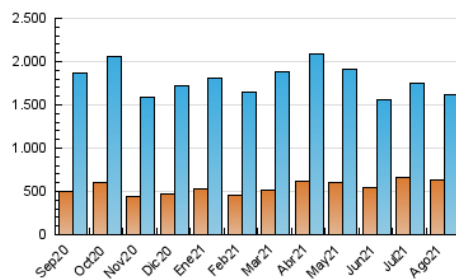

1. Cifras totales y promedios (Nacional)

MES - AÑO	NAVEGADORES UNICOS	VISITAS	PAGINAS
Agosto - 2021	625.798	1.624.343	3.514.849
PROMEDIO DIARIO	41.371	52.398	113.382
PROMEDIO LUNES-VIERNES	41.955	53.620	116.255
PROMEDIO SABADO-DOMINGO	39.944	49.410	106.361
PAGINAS / VISITAS	2,16		
DURACION MEDIA VISITAS	0:02:15		
DURACION MEDIA PAGINAS	0:01:56		

2. Secciones (Nacional)

	PAGINAS	%
HOME	558.934	15.90 %
RESTO	2.955.915	84.10 %

3. Por día del mes (Nacional)

Día	N. únicos	Visitas	Páginas	Día	N. únicos	Visitas	Páginas	Día	N. únicos	Visitas	Páginas
1	29.082	36.922	84.818	11	65.373	76.799	145.481	21	46.528	58.137	121.953
2	39.848	50.449	103.940	12	38.959	50.346	114.771	22	56.978	67.234	137.026
3	44.838	56.365	114.571	13	38.303	49.942	109.084	23	41.263	53.301	128.113
4	44.002	56.032	118.318	14	42.303	52.082	100.568	24	31.077	42.167	96.838
5	41.689	55.101	121.271	15	41.720	50.962	112.959	25	38.860	50.231	108.680
6	38.614	50.891	120.885	16	37.455	48.375	103.989	26	39.180	50.080	118.105
7	27.033	34.998	83.453	17	37.691	48.382	103.232	27	47.998	60.456	133.684
8	27.379	35.535	89.899	18	47.813	60.552	127.207	28	44.032	54.099	116.194
9	30.667	41.652	94.694	19	44.524	56.568	117.136	29	44.439	54.724	110.375
10	51.512	64.368	133.330	20	39.423	50.806	114.775	30	41.775	53.008	112.072
								31	42.143	53.779	117.428

4. Gráficas (Nacional)

4.1 Por día de la semana (promedio)

N. únicos / Visitas (x 100)

Páginas (x 100)

4.2 Por franja horaria (promedio)

Visitas (x 1000)

Páginas (x 1000)

4.3 Por meses

N. únicos / Visitas (x 1000)

Páginas (x 1000)

5. Observaciones

Este Medio Electrónico de Comunicación ha sido medido por la herramienta Google Analytics de Google

6. Definiciones básicas (Para más información ver Normas Técnicas para el Control de los Medios Electrónicos de Comunicación)