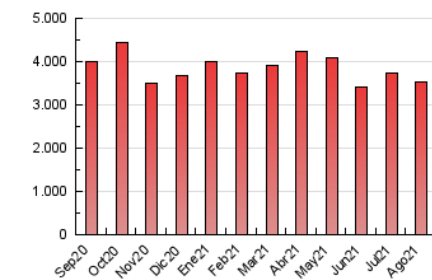

Páginas (x 1000)