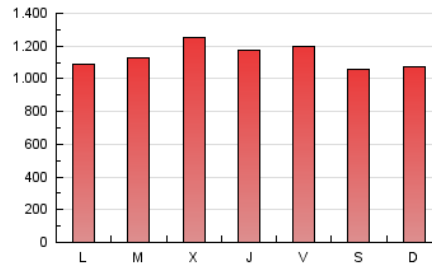

1. Cifras totales y promedios (Nacional)

MES - AÑO	NAVEGADORES UNICOS	VISITAS	PAGINAS
Agosto - 2021	625.798	1.624.343	3.514.849
PROMEDIO DIARIO	41.371	52.398	113.382
PROMEDIO LUNES-VIERNES	41.955	53.620	116.255
PROMEDIO SABADO-DOMINGO	39.944	49.410	106.361
PAGINAS / VISITAS	2,16		
DURACION MEDIA VISITAS	0:02:15		
DURACION MEDIA PAGINAS	0:01:56		

2. Secciones (Nacional)

	PAGINAS	%
HOME	558.934	15.90 %
RESTO	2.955.915	84.10 %

3. Por día del mes (Nacional)

Día	N. únicos	Visitas	Páginas	Día	N. únicos	Visitas	Páginas	Día	N. únicos	Visitas	Páginas
1	29.082	36.922	84.818	11	65.373	76.799	145.481	21	46.528	58.137	121.953
2	39.848	50.449	103.940	12	38.959	50.346	114.771	22	56.978	67.234	137.026
3	44.838	56.365	114.571	13	38.303	49.942	109.084	23	41.263	53.301	128.113
4	44.002	56.032	118.318	14	42.303	52.082	100.568	24	31.077	42.167	96.838
5	41.689	55.101	121.271	15	41.720	50.962	112.959	25	38.860	50.231	108.680
6	38.614	50.891	120.885	16	37.455	48.375	103.989	26	39.180	50.080	118.105
7	27.033	34.998	83.453	17	37.691	48.382	103.232	27	47.998	60.456	133.684
8	27.379	35.535	89.899	18	47.813	60.552	127.207	28	44.032	54.099	116.194
9	30.667	41.652	94.694	19	44.524	56.568	117.136	29	44.439	54.724	110.375
10	51.512	64.368	133.330	20	39.423	50.806	114.775	30	41.775	53.008	112.072
								31	42.143	53.779	117.428

4. Gráficas (Nacional)

4.1 Por día de la semana (promedio)

N. únicos / Visitas (x 100)

Páginas (x 100)

4.2 Por franja horaria (promedio)

Visitas (x 1000)

Páginas (x 1000)

4.3 Por meses