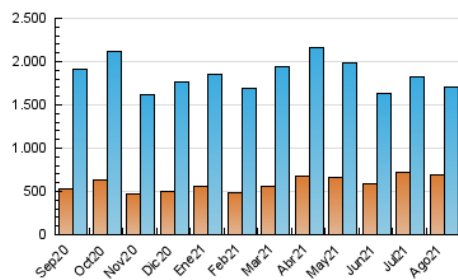

4.3 Por meses

N. únicos / Visitas (x 1000)