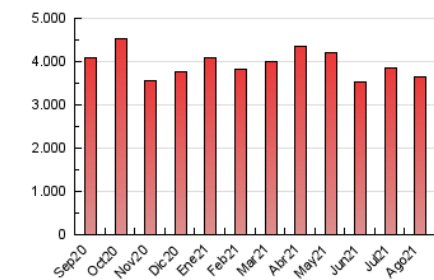

Páginas (x 1000)