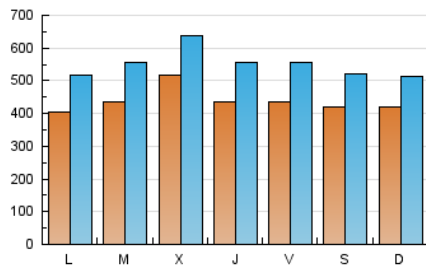

1. Cifras totales y promedios (Nacional e Internacional)

MES - AÑO	NAVEGADORES UNICOS	VISITAS	PAGINAS
Agosto - 2021	684.033	1.699.999	3.637.030
PROMEDIO DIARIO	43.604	54.839	117.324
PROMEDIO LUNES-VIERNES	44.322	56.208	120.374
PROMEDIO SABADO-DOMINGO	41.848	51.491	109.867
PAGINAS / VISITAS	2,14		
DURACION MEDIA VISITAS	0:02:13		
DURACION MEDIA PAGINAS	0:01:56		

2. Secciones (Nacional e Internacional)

	PAGINAS	%
HOME	572.002	15.73 %
RESTO	3.065.028	84.27 %

3. Por día del mes (Nacional e Internacional)

Día	N. únicos	Visitas	Páginas	Día	N. únicos	Visitas	Páginas	Día	N. únicos	Visitas	Páginas
1	31.461	39.465	88.685	11	67.941	79.461	149.686	21	48.239	60.151	125.562
2	42.742	53.369	108.426	12	41.143	52.745	118.744	22	58.844	69.229	140.321
3	47.196	59.129	118.768	13	40.767	52.567	113.647	23	43.380	55.628	131.918
4	46.653	58.986	122.818	14	44.374	54.427	105.058	24	32.758	43.989	99.817
5	44.572	58.170	126.076	15	43.518	53.030	116.530	25	41.160	52.624	112.450
6	41.646	53.982	125.673	16	39.436	50.686	107.639	26	41.709	53.041	122.677
7	28.885	37.065	86.726	17	40.171	51.037	107.314	27	50.298	62.982	137.822
8	29.008	37.259	92.866	18	50.356	63.274	131.531	28	45.990	56.081	119.470
9	32.590	43.820	98.126	19	46.858	59.156	121.261	29	46.316	56.715	113.588
10	53.836	67.055	137.603	20	41.442	53.166	118.907	30	44.119	55.520	116.117
								31	44.305	56.190	121.204

4. Gráficas (Nacional e Internacional)

4.1 Por día de la semana (promedio)

N. únicos / Visitas (x 100)

Páginas (x 100)

4.2 Por franja horaria (promedio)

Visitas (x 1000)

Páginas (x 1000)

4.3 Por meses