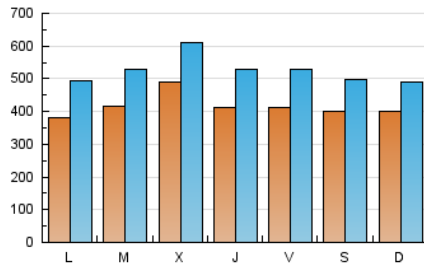

1. Cifras totales y promedios (Nacional)

MES - AÑO	NAVEGADORES UNICOS	VISITAS	PAGINAS
Agosto - 2021	625.798	1.624.343	3.514.849
PROMEDIO DIARIO	41.371	52.398	113.382
PROMEDIO LUNES-VIERNES	41.955	53.620	116.255
PROMEDIO SABADO-DOMINGO	39.944	49.410	106.361
PAGINAS / VISITAS	2,16		
DURACION MEDIA VISITAS	0:02:15		
DURACION MEDIA PAGINAS	0:01:56		

2. Secciones (Nacional)

	PAGINAS	%
HOME	558.934	15.90 %
RESTO	2.955.915	84.10 %

3. Por día del mes (Nacional)

Día	N. únicos	Visitas	Páginas	Día	N. únicos	Visitas	Páginas	Día	N. únicos	Visitas	Páginas
1	29.082	36.922	84.818	11	65.373	76.799	145.481	21	46.528	58.137	121.953
2	39.848	50.449	103.940	12	38.959	50.346	114.771	22	56.978	67.234	137.026
3	44.838	56.365	114.571	13	38.303	49.942	109.084	23	41.263	53.301	128.113
4	44.002	56.032	118.318	14	42.303	52.082	100.568	24	31.077	42.167	96.838
5	41.689	55.101	121.271	15	41.720	50.962	112.959	25	38.860	50.231	108.680
6	38.614	50.891	120.885	16	37.455	48.375	103.989	26	39.180	50.080	118.105
7	27.033	34.998	83.453	17	37.691	48.382	103.232	27	47.998	60.456	133.684
8	27.379	35.535	89.899	18	47.813	60.552	127.207	28	44.032	54.099	116.194
9	30.667	41.652	94.694	19	44.524	56.568	117.136	29	44.439	54.724	110.375
10	51.512	64.368	133.330	20	39.423	50.806	114.775	30	41.775	53.008	112.072
								31	42.143	53.779	117.428

4. Gráficas (Nacional)

4.1 Por día de la semana (promedio)

N. únicos / Visitas (x 100)

Páginas (x 100)

4.2 Por franja horaria (promedio)

Visitas (x 1000)

Páginas (x 1000)

4.3 Por meses