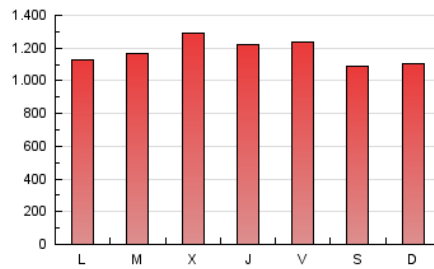

1. Cifras totales y promedios (Nacional e Internacional)

MES - AÑO	NAVEGADORES UNICOS	VISITAS	PAGINAS
Agosto - 2021	684.033	1.699.999	3.637.030
PROMEDIO DIARIO	43.604	54.839	117.324
PROMEDIO LUNES-VIERNES	44.322	56.208	120.374
PROMEDIO SABADO-DOMINGO	41.848	51.491	109.867
PAGINAS / VISITAS	2,14		
DURACION MEDIA VISITAS	0:02:13		
DURACION MEDIA PAGINAS	0:01:56		

2. Secciones (Nacional e Internacional)

	PAGINAS	%
HOME	572.002	15.73 %
RESTO	3.065.028	84.27 %

3. Por día del mes (Nacional e Internacional)

Día	N. únicos	Visitas	Páginas	Día	N. únicos	Visitas	Páginas	Día	N. únicos	Visitas	Páginas
1	31.461	39.465	88.685	11	67.941	79.461	149.686	21	48.239	60.151	125.562
2	42.742	53.369	108.426	12	41.143	52.745	118.744	22	58.844	69.229	140.321
3	47.196	59.129	118.768	13	40.767	52.567	113.647	23	43.380	55.628	131.918
4	46.653	58.986	122.818	14	44.374	54.427	105.058	24	32.758	43.989	99.817
5	44.572	58.170	126.076	15	43.518	53.030	116.530	25	41.160	52.624	112.450
6	41.646	53.982	125.673	16	39.436	50.686	107.639	26	41.709	53.041	122.677
7	28.885	37.065	86.726	17	40.171	51.037	107.314	27	50.298	62.982	137.822
8	29.008	37.259	92.866	18	50.356	63.274	131.531	28	45.990	56.081	119.470
9	32.590	43.820	98.126	19	46.858	59.156	121.261	29	46.316	56.715	113.588
10	53.836	67.055	137.603	20	41.442	53.166	118.907	30	44.119	55.520	116.117
								31	44.305	56.190	121.204

4. Gráficas (Nacional e Internacional)

4.1 Por día de la semana (promedio)

N. únicos / Visitas (x 100)

Páginas (x 100)

4.2 Por franja horaria (promedio)

Visitas (x 1000)

Páginas (x 1000)

4.3 Por meses