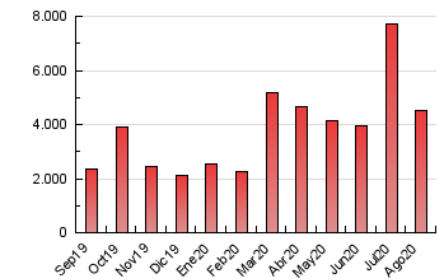

1. Cifras totales y promedios (Nacional)

MES - AÑO	NAVEGADORES UNICOS	VISITAS	PAGINAS
Agosto - 2020	569.893	2.080.232	4.515.961
PROMEDIO DIARIO	49.763	67.104	145.676
PROMEDIO LUNES-VIERNES	52.302	71.281	157.026
PROMEDIO SABADO-DOMINGO	44.430	58.334	121.841
PAGINAS / VISITAS	2,17		
DURACION MEDIA VISITAS	0:02:13		
DURACION MEDIA PAGINAS	0:01:53		

2. Secciones (Nacional)

	PAGINAS	%
HOME	606.181	13.42 %
RESTO	3.909.780	86.58 %

3. Por día del mes (Nacional)

Día	N. únicos	Visitas	Páginas	Día	N. únicos	Visitas	Páginas	Día	N. únicos	Visitas	Páginas
1	49.308	66.020	139.814	11	47.183	63.940	174.095	21	54.508	73.478	147.023
2	40.342	54.113	124.278	12	44.694	60.735	137.746	22	45.408	58.053	119.085
3	56.564	77.467	222.040	13	41.699	58.008	123.906	23	42.508	55.191	110.326
4	52.158	70.934	173.785	14	59.159	80.405	164.902	24	48.882	65.458	137.014
5	57.216	82.380	176.643	15	52.216	68.119	130.572	25	55.614	75.424	155.323
6	57.463	81.721	164.257	16	42.568	56.427	113.259	26	53.868	73.711	151.715
7	60.251	81.423	161.835	17	44.321	59.102	122.867	27	48.400	63.982	131.876
8	46.557	61.797	124.252	18	49.320	66.550	136.617	28	56.919	79.968	174.622
9	48.164	62.951	124.580	19	65.505	84.734	163.300	29	41.899	54.753	126.082
10	54.475	75.656	207.188	20	53.325	70.995	154.348	30	35.333	45.915	106.164
								31	36.827	50.822	116.447

4. Gráficas (Nacional)

4.1 Por día de la semana (promedio)

N. únicos / Visitas (x 100)

Páginas (x 100)

4.2 Por franja horaria (promedio)

Visitas (x 1000)

Páginas (x 1000)

4.3 Por meses

N. únicos / Visitas (x 1000)

Páginas (x 1000)

5. Observaciones

Este Medio Electrónico de Comunicación ha sido medido por la herramienta Google Analytics de Google

6. Definiciones básicas (Para más información ver Normas Técnicas para el Control de los Medios Electrónicos de Comunicación)