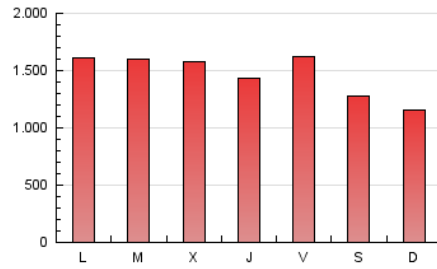

1. Cifras totales y promedios (Nacional)

MES - AÑO	NAVEGADORES UNICOS	VISITAS	PAGINAS
Agosto - 2020	569.893	2.080.232	4.515.961
PROMEDIO DIARIO	49.763	67.104	145.676
PROMEDIO LUNES-VIERNES	52.302	71.281	157.026
PROMEDIO SABADO-DOMINGO	44.430	58.334	121.841
PAGINAS / VISITAS	2,17		
DURACION MEDIA VISITAS	0:02:13		
DURACION MEDIA PAGINAS	0:01:53		

2. Secciones (Nacional)

	PAGINAS	%
HOME	606.181	13.42 %
RESTO	3.909.780	86.58 %

3. Por día del mes (Nacional)

Día	N. únicos	Visitas	Páginas	Día	N. únicos	Visitas	Páginas	Día	N. únicos	Visitas	Páginas
1	49.308	66.020	139.814	11	47.183	63.940	174.095	21	54.508	73.478	147.023
2	40.342	54.113	124.278	12	44.694	60.735	137.746	22	45.408	58.053	119.085
3	56.564	77.467	222.040	13	41.699	58.008	123.906	23	42.508	55.191	110.326
4	52.158	70.934	173.785	14	59.159	80.405	164.902	24	48.882	65.458	137.014
5	57.216	82.380	176.643	15	52.216	68.119	130.572	25	55.614	75.424	155.323
6	57.463	81.721	164.257	16	42.568	56.427	113.259	26	53.868	73.711	151.715
7	60.251	81.423	161.835	17	44.321	59.102	122.867	27	48.400	63.982	131.876
8	46.557	61.797	124.252	18	49.320	66.550	136.617	28	56.919	79.968	174.622
9	48.164	62.951	124.580	19	65.505	84.734	163.300	29	41.899	54.753	126.082
10	54.475	75.656	207.188	20	53.325	70.995	154.348	30	35.333	45.915	106.164
								31	36.827	50.822	116.447

4. Gráficas (Nacional)

4.1 Por día de la semana (promedio)

N. únicos / Visitas (x 100)

Páginas (x 100)

4.2 Por franja horaria (promedio)

Visitas (x 1000)

Páginas (x 1000)

4.3 Por meses