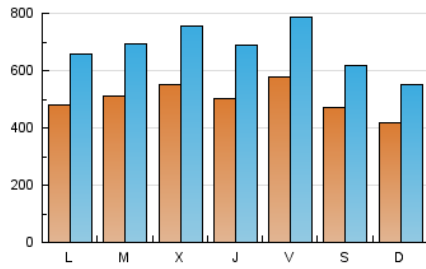

1. Cifras totales y promedios (Nacional)

MES - AÑO	NAVEGADORES UNICOS	VISITAS	PAGINAS
Agosto - 2020	569.893	2.080.232	4.515.961
PROMEDIO DIARIO	49.763	67.104	145.676
PROMEDIO LUNES-VIERNES	52.302	71.281	157.026
PROMEDIO SABADO-DOMINGO	44.430	58.334	121.841
PAGINAS / VISITAS	2,17		
DURACION MEDIA VISITAS	0:02:13		
DURACION MEDIA PAGINAS	0:01:53		

2. Secciones (Nacional)

	PAGINAS	%
HOME	606.181	13.42 %
RESTO	3.909.780	86.58 %

3. Por día del mes (Nacional)

Día	N. únicos	Visitas	Páginas	Día	N. únicos	Visitas	Páginas	Día	N. únicos	Visitas	Páginas
1	49.308	66.020	139.814	11	47.183	63.940	174.095	21	54.508	73.478	147.023
2	40.342	54.113	124.278	12	44.694	60.735	137.746	22	45.408	58.053	119.085
3	56.564	77.467	222.040	13	41.699	58.008	123.906	23	42.508	55.191	110.326
4	52.158	70.934	173.785	14	59.159	80.405	164.902	24	48.882	65.458	137.014
5	57.216	82.380	176.643	15	52.216	68.119	130.572	25	55.614	75.424	155.323
6	57.463	81.721	164.257	16	42.568	56.427	113.259	26	53.868	73.711	151.715
7	60.251	81.423	161.835	17	44.321	59.102	122.867	27	48.400	63.982	131.876
8	46.557	61.797	124.252	18	49.320	66.550	136.617	28	56.919	79.968	174.622
9	48.164	62.951	124.580	19	65.505	84.734	163.300	29	41.899	54.753	126.082
10	54.475	75.656	207.188	20	53.325	70.995	154.348	30	35.333	45.915	106.164
								31	36.827	50.822	116.447

4. Gráficas (Nacional)

4.1 Por día de la semana (promedio)

N. únicos / Visitas (x 100)

Páginas (x 100)

4.2 Por franja horaria (promedio)

Visitas (x 1000)

Páginas (x 1000)

4.3 Por meses