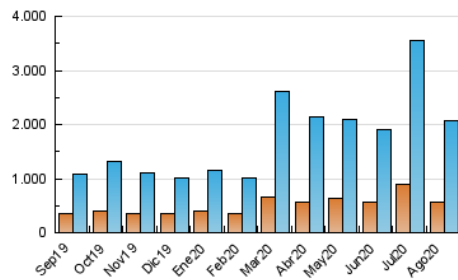

4.3 Por meses

N. únicos / Visitas (x 1000)