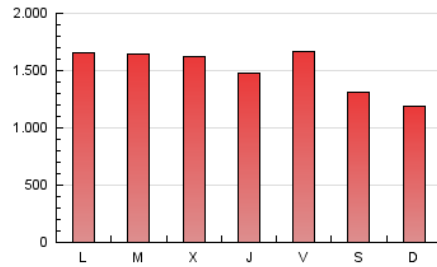

1. Cifras totales y promedios (Nacional e Internacional)

MES - AÑO	NAVEGADORES UNICOS	VISITAS	PAGINAS
Agosto - 2020	601.015	2.149.426	4.643.633
PROMEDIO DIARIO	51.603	69.336	149.795
PROMEDIO LUNES-VIERNES	54.235	73.643	161.425
PROMEDIO SABADO-DOMINGO	46.076	60.292	125.370
PAGINAS / VISITAS	2,16		
DURACION MEDIA VISITAS	0:02:12		
DURACION MEDIA PAGINAS	0:01:53		

2. Secciones (Nacional e Internacional)

	PAGINAS	%
HOME	623.170	13.42 %
RESTO	4.020.463	86.58 %

3. Por día del mes (Nacional e Internacional)

Día	N. únicos	Visitas	Páginas	Día	N. únicos	Visitas	Páginas	Día	N. únicos	Visitas	Páginas
1	50.564	67.636	142.791	11	48.795	65.725	177.472	21	56.913	76.429	152.463
2	41.496	55.620	127.235	12	45.971	62.327	140.848	22	47.293	60.549	123.707
3	57.968	79.286	225.925	13	43.504	60.392	128.283	23	45.175	58.227	115.238
4	53.783	72.794	177.666	14	61.667	83.747	171.009	24	52.014	69.368	143.467
5	58.911	84.477	180.739	15	54.415	70.821	135.408	25	58.149	78.567	160.974
6	59.098	83.814	168.094	16	44.533	58.879	117.775	26	56.051	76.285	156.514
7	62.008	83.300	164.940	17	46.299	61.606	127.474	27	49.893	65.599	134.644
8	48.135	63.482	127.082	18	51.458	69.338	141.787	28	58.286	81.637	177.602
9	49.480	64.467	127.203	19	68.431	88.074	169.310	29	43.325	56.191	128.834
10	56.064	77.518	211.392	20	55.794	74.085	160.363	30	36.348	47.051	108.430
								31	37.873	52.135	118.964

4. Gráficas (Nacional e Internacional)

4.1 Por día de la semana (promedio)

N. únicos / Visitas (x 100)

Páginas (x 100)

4.2 Por franja horaria (promedio)

Visitas (x 1000)

Páginas (x 1000)

4.3 Por meses