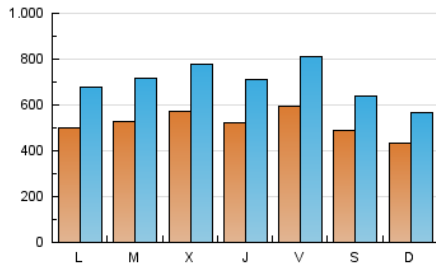

1. Cifras totales y promedios (Nacional e Internacional)

MES - AÑO	NAVEGADORES UNICOS	VISITAS	PAGINAS
Agosto - 2020	601.015	2.149.426	4.643.633
PROMEDIO DIARIO	51.603	69.336	149.795
PROMEDIO LUNES-VIERNES	54.235	73.643	161.425
PROMEDIO SABADO-DOMINGO	46.076	60.292	125.370
PAGINAS / VISITAS	2,16		
DURACION MEDIA VISITAS	0:02:12		
DURACION MEDIA PAGINAS	0:01:53		

2. Secciones (Nacional e Internacional)

	PAGINAS	%
HOME	623.170	13.42 %
RESTO	4.020.463	86.58 %

3. Por día del mes (Nacional e Internacional)

Día	N. únicos	Visitas	Páginas	Día	N. únicos	Visitas	Páginas	Día	N. únicos	Visitas	Páginas
1	50.564	67.636	142.791	11	48.795	65.725	177.472	21	56.913	76.429	152.463
2	41.496	55.620	127.235	12	45.971	62.327	140.848	22	47.293	60.549	123.707
3	57.968	79.286	225.925	13	43.504	60.392	128.283	23	45.175	58.227	115.238
4	53.783	72.794	177.666	14	61.667	83.747	171.009	24	52.014	69.368	143.467
5	58.911	84.477	180.739	15	54.415	70.821	135.408	25	58.149	78.567	160.974
6	59.098	83.814	168.094	16	44.533	58.879	117.775	26	56.051	76.285	156.514
7	62.008	83.300	164.940	17	46.299	61.606	127.474	27	49.893	65.599	134.644
8	48.135	63.482	127.082	18	51.458	69.338	141.787	28	58.286	81.637	177.602
9	49.480	64.467	127.203	19	68.431	88.074	169.310	29	43.325	56.191	128.834
10	56.064	77.518	211.392	20	55.794	74.085	160.363	30	36.348	47.051	108.430
								31	37.873	52.135	118.964

4. Gráficas (Nacional e Internacional)

4.1 Por día de la semana (promedio)

N. únicos / Visitas (x 100)

Páginas (x 100)

4.2 Por franja horaria (promedio)

Visitas (x 1000)

Páginas (x 1000)

4.3 Por meses