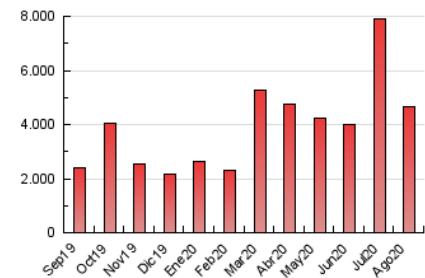

Páginas (x 1000)