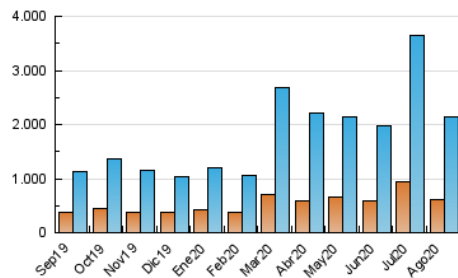

4.3 Por meses

N. únicos / Visitas (x 1000)