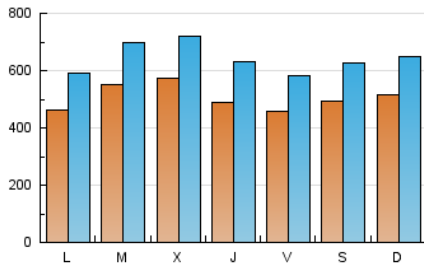

4. Gráficas (Nacional)

4.1 Por día de la semana (promedio)

N. únicos / Visitas (x 100)