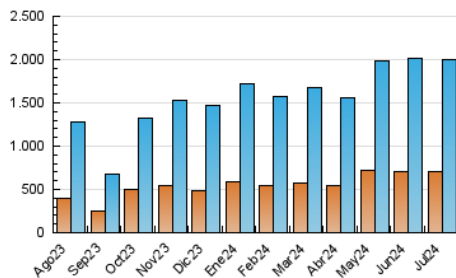

#### 3. Por día del mes (Nacional)

Día	N. únicos	Visitas	Páginas	Día	N. únicos	Visitas	Páginas	Día	N. únicos	Visitas	Páginas
<b>1</b>	65.756	80.582	147.532	<b>11</b>	43.424	56.105	122.535	<b>21</b>	46.994	56.695	111.850
<b>2</b>	70.536	85.391	146.541	<b>12</b>	37.998	48.817	101.150	<b>22</b>	40.549	51.045	106.881
<b>3</b>	51.856	63.404	130.969	<b>13</b>	57.726	73.362	137.389	<b>23</b>	40.436	52.466	109.453
<b>4</b>	36.684	48.229	98.472	<b>14</b>	46.093	59.033	121.827	<b>24</b>	44.033	55.923	122.788
<b>5</b>	41.710	54.552	106.758	<b>15</b>	36.798	47.877	102.429	<b>25</b>	53.400	69.213	147.934
<b>6</b>	44.960	60.099	120.401	<b>16</b>	82.216	100.136	179.382	<b>26</b>	59.680	75.709	152.365
<b>7</b>	48.378	63.015	125.848	<b>17</b>	100.528	119.665	212.027	<b>27</b>	55.432	69.005	138.947
<b>8</b>	36.492	48.448	97.953	<b>18</b>	62.448	79.113	154.185	<b>28</b>	63.878	80.179	157.032
<b>9</b>	35.115	45.753	101.076	<b>19</b>	42.928	53.779	110.613	<b>29</b>	51.183	67.205	133.564
<b>10</b>	43.113	58.682	124.509	<b>20</b>	38.719	47.793	91.974	<b>30</b>	48.050	64.130	130.069
								<b>31</b>	47.256	62.178	129.368

### 4.1 Por día de la semana (promedio)

N. únicos / Visitas (x 100)

Páginas (x 100)

### 4.2 Por franja horaria (promedio)

Visitas\_ (x 1000)

Páginas (x 1000)

### 4.3 Por meses

N. únicos / Visitas (x 1000)

Páginas (x 1000)