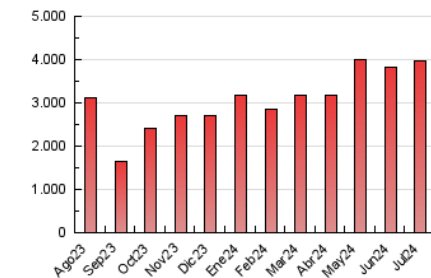

#### 3. Por día del mes (Nacional)

Día	N. únicos	Visitas	Páginas	Día	N. únicos	Visitas	Páginas	Día	N. únicos	Visitas	Páginas
<b>1</b>	65.756	80.582	147.532	<b>11</b>	43.424	56.105	122.535	<b>21</b>	46.994	56.695	111.850
<b>2</b>	70.536	85.391	146.541	<b>12</b>	37.998	48.817	101.150	<b>22</b>	40.549	51.045	106.881
<b>3</b>	51.856	63.404	130.969	<b>13</b>	57.726	73.362	137.389	<b>23</b>	40.436	52.466	109.453
<b>4</b>	36.684	48.229	98.472	<b>14</b>	46.093	59.033	121.827	<b>24</b>	44.033	55.923	122.788
<b>5</b>	41.710	54.552	106.758	<b>15</b>	36.798	47.877	102.429	<b>25</b>	53.400	69.213	147.934
<b>6</b>	44.960	60.099	120.401	<b>16</b>	82.216	100.136	179.382	<b>26</b>	59.680	75.709	152.365
<b>7</b>	48.378	63.015	125.848	<b>17</b>	100.528	119.665	212.027	<b>27</b>	55.432	69.005	138.947
<b>8</b>	36.492	48.448	97.953	<b>18</b>	62.448	79.113	154.185	<b>28</b>	63.878	80.179	157.032
<b>9</b>	35.115	45.753	101.076	<b>19</b>	42.928	53.779	110.613	<b>29</b>	51.183	67.205	133.564
<b>10</b>	43.113	58.682	124.509	<b>20</b>	38.719	47.793	91.974	<b>30</b>	48.050	64.130	130.069
								<b>31</b>	47.256	62.178	129.368

### 4.1 Por día de la semana (promedio)

N. únicos / Visitas (x 100)

Páginas (x 100)

### 4.2 Por franja horaria (promedio)

Visitas\_ (x 1000)

Páginas (x 1000)

### 4.3 Por meses

N. únicos / Visitas (x 1000)

Páginas (x 1000)