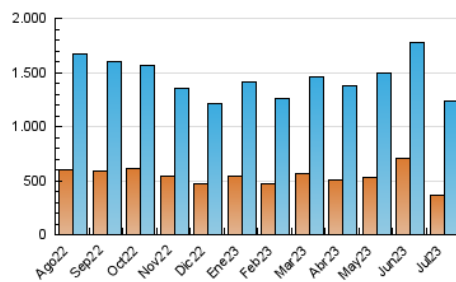

4.3 Por meses

N. únicos / Visitas (x 1000)