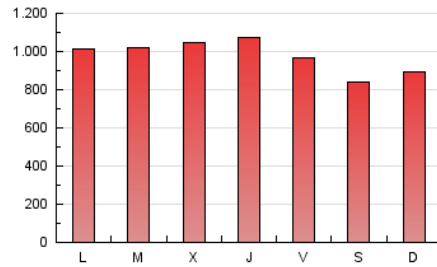

1. Cifras totales y promedios (Nacional)

MES - AÑO	NAVEGADORES UNICOS	VISITAS	PAGINAS
Julio - 2023	360.671	1.237.344	3.019.932
PROMEDIO DIARIO	29.858	39.914	97.417
PROMEDIO LUNES-VIERNES	31.487	42.167	102.464
PROMEDIO SABADO-DOMINGO	26.436	35.183	86.818
PAGINAS / VISITAS	2,44		
DURACION MEDIA VISITAS	0:03:26		
TIEMPO INTERACCIÓN MEDIO	0:04:17		

2. Secciones (Nacional)

	PAGINAS	%
HOME	498.369	16.50 %
RESTO	2.521.563	83.50 %

3. Por día del mes (Nacional)

Día	N. únicos	Visitas	Páginas	Día	N. únicos	Visitas	Páginas	Día	N. únicos	Visitas	Páginas
1	27.445	36.738	93.093	11	33.453	45.208	114.979	21	29.237	38.548	92.270
2	28.630	37.601	99.453	12	32.356	42.864	104.285	22	27.372	34.532	83.547
3	36.803	47.696	116.337	13	34.262	46.279	106.013	23	26.367	38.887	94.875
4	27.301	36.551	90.637	14	29.606	40.092	92.265	24	27.742	39.814	92.878
5	28.664	38.474	95.976	15	25.235	32.703	79.689	25	30.182	40.227	105.423
6	29.633	39.114	96.358	16	21.459	29.486	70.805	26	30.775	41.884	101.112
7	27.690	36.691	96.215	17	26.005	34.636	90.480	27	36.085	50.420	112.174
8	21.753	28.704	75.359	18	28.764	38.395	96.331	28	32.758	44.256	106.660
9	24.234	32.335	80.946	19	36.888	49.478	117.990	29	30.535	38.788	89.360
10	31.082	41.821	105.127	20	39.713	49.744	115.563	30	31.327	42.060	101.054
								31	32.229	43.318	102.678

4. Gráficas (Nacional)

4.1 Por día de la semana (promedio)

N. únicos / Visitas (x 100)

Páginas (x 100)

4.2 Por franja horaria (promedio)

Visitas_ (x 1000)

Páginas (x 1000)

4.3 Por meses