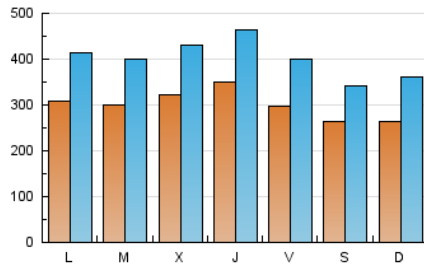

1. Cifras totales y promedios (Nacional)

MES - AÑO	NAVEGADORES UNICOS	VISITAS	PAGINAS
Julio - 2023	360.671	1.237.344	3.019.932
PROMEDIO DIARIO	29.858	39.914	97.417
PROMEDIO LUNES-VIERNES	31.487	42.167	102.464
PROMEDIO SABADO-DOMINGO	26.436	35.183	86.818
PAGINAS / VISITAS	2,44		
DURACION MEDIA VISITAS	0:03:26		
TIEMPO INTERACCIÓN MEDIO	0:04:17		

2. Secciones (Nacional)

	PAGINAS	%
HOME	498.369	16.50 %
RESTO	2.521.563	83.50 %

3. Por día del mes (Nacional)

Día	N. únicos	Visitas	Páginas	Día	N. únicos	Visitas	Páginas	Día	N. únicos	Visitas	Páginas
1	27.445	36.738	93.093	11	33.453	45.208	114.979	21	29.237	38.548	92.270
2	28.630	37.601	99.453	12	32.356	42.864	104.285	22	27.372	34.532	83.547
3	36.803	47.696	116.337	13	34.262	46.279	106.013	23	26.367	38.887	94.875
4	27.301	36.551	90.637	14	29.606	40.092	92.265	24	27.742	39.814	92.878
5	28.664	38.474	95.976	15	25.235	32.703	79.689	25	30.182	40.227	105.423
6	29.633	39.114	96.358	16	21.459	29.486	70.805	26	30.775	41.884	101.112
7	27.690	36.691	96.215	17	26.005	34.636	90.480	27	36.085	50.420	112.174
8	21.753	28.704	75.359	18	28.764	38.395	96.331	28	32.758	44.256	106.660
9	24.234	32.335	80.946	19	36.888	49.478	117.990	29	30.535	38.788	89.360
10	31.082	41.821	105.127	20	39.713	49.744	115.563	30	31.327	42.060	101.054
								31	32.229	43.318	102.678

4. Gráficas (Nacional)

4.1 Por día de la semana (promedio)

N. únicos / Visitas (x 100)

Páginas (x 100)

4.2 Por franja horaria (promedio)

Visitas_ (x 1000)

Páginas (x 1000)

4.3 Por meses