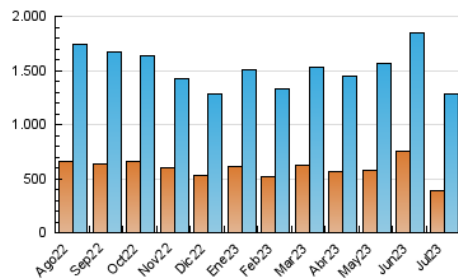

4.3 Por meses

N. únicos / Visitas (x 1000)