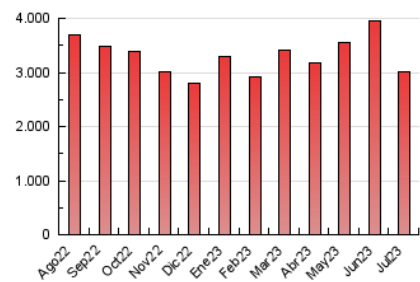

1. Cifras totales y promedios (Nacional)

MES - AÑO	NAVEGADORES UNICOS	VISITAS	PAGINAS
Julio - 2023	360.671	1.237.344	3.019.932
PROMEDIO DIARIO	29.858	39.914	97.417
PROMEDIO LUNES-VIERNES	31.487	42.167	102.464
PROMEDIO SABADO-DOMINGO	26.436	35.183	86.818
PAGINAS / VISITAS	2,44		
DURACION MEDIA VISITAS	0:03:26		
TIEMPO INTERACCIÓN MEDIO	0:04:17		

2. Secciones (Nacional)

	PAGINAS	%
HOME	498.369	16.50 %
RESTO	2.521.563	83.50 %

3. Por día del mes (Nacional)

Día	N. únicos	Visitas	Páginas	Día	N. únicos	Visitas	Páginas	Día	N. únicos	Visitas	Páginas
1	27.445	36.738	93.093	11	33.453	45.208	114.979	21	29.237	38.548	92.270
2	28.630	37.601	99.453	12	32.356	42.864	104.285	22	27.372	34.532	83.547
3	36.803	47.696	116.337	13	34.262	46.279	106.013	23	26.367	38.887	94.875
4	27.301	36.551	90.637	14	29.606	40.092	92.265	24	27.742	39.814	92.878
5	28.664	38.474	95.976	15	25.235	32.703	79.689	25	30.182	40.227	105.423
6	29.633	39.114	96.358	16	21.459	29.486	70.805	26	30.775	41.884	101.112
7	27.690	36.691	96.215	17	26.005	34.636	90.480	27	36.085	50.420	112.174
8	21.753	28.704	75.359	18	28.764	38.395	96.331	28	32.758	44.256	106.660
9	24.234	32.335	80.946	19	36.888	49.478	117.990	29	30.535	38.788	89.360
10	31.082	41.821	105.127	20	39.713	49.744	115.563	30	31.327	42.060	101.054
								31	32.229	43.318	102.678

4. Gráficas (Nacional)

4.1 Por día de la semana (promedio)

N. únicos / Visitas (x 100)

Páginas (x 100)

4.2 Por franja horaria (promedio)

Visitas_ (x 1000)

Páginas (x 1000)

4.3 Por meses

N. únicos / Visitas (x 1000)

Páginas (x 1000)

5. Observaciones

Este Medio Electrónico de Comunicación ha sido medido por la herramienta Google Analytics de Google (GA4)

6. Definiciones básicas (Para más información ver Normas Técnicas para el Control de los Medios Electrónicos de Comunicación)