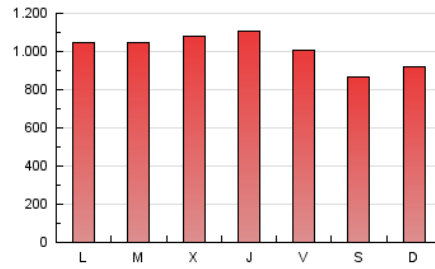

1. Cifras totales y promedios (Nacional e Internacional)

MES - AÑO	NAVEGADORES UNICOS	VISITAS	PAGINAS
Julio - 2023	391.271	1.285.933	3.115.244
PROMEDIO DIARIO	31.212	41.482	100.492
PROMEDIO LUNES-VIERNES	32.897	43.831	105.705
PROMEDIO SABADO-DOMINGO	27.675	36.548	89.544
PAGINAS / VISITAS	2,42		
DURACION MEDIA VISITAS	0:03:25		
TIEMPO INTERACCIÓN MEDIO	0:04:03		

2. Secciones (Nacional e Internacional)

	PAGINAS	%
HOME	513.597	16.49 %
RESTO	2.601.647	83.51 %

3. Por día del mes (Nacional e Internacional)

Día	N. únicos	Visitas	Páginas	Día	N. únicos	Visitas	Páginas	Día	N. únicos	Visitas	Páginas
1	28.656	38.123	95.924	11	34.872	47.311	118.134	21	30.763	40.225	97.610
2	29.845	39.261	101.916	12	33.999	45.184	107.683	22	28.441	35.695	86.074
3	38.213	49.337	119.321	13	35.758	48.228	109.179	23	27.717	40.285	98.112
4	28.690	38.084	93.625	14	30.939	41.939	95.087	24	29.212	41.463	96.166
5	29.976	39.909	98.955	15	26.469	34.166	82.393	25	31.623	41.842	108.554
6	30.976	40.464	99.528	16	22.572	30.863	73.303	26	32.259	43.271	104.492
7	29.012	38.266	99.046	17	27.375	36.126	93.368	27	37.509	52.055	115.341
8	22.836	29.936	77.789	18	30.074	39.871	99.254	28	34.075	45.939	109.987
9	25.610	33.561	83.665	19	38.525	51.579	121.800	29	31.851	40.163	92.384
10	32.422	43.367	108.091	20	41.137	51.229	118.905	30	32.754	43.429	103.880
								31	33.425	44.762	105.678

4. Gráficas (Nacional e Internacional)

4.1 Por día de la semana (promedio)

N. únicos / Visitas (x 100)

Páginas (x 100)

4.2 Por franja horaria (promedio)

Visitas_ (x 1000)

Páginas (x 1000)

4.3 Por meses