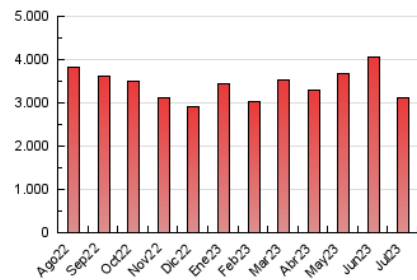

Páginas (x 1000)