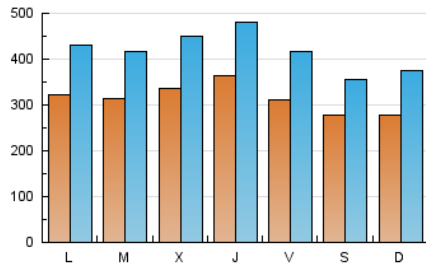

1. Cifras totales y promedios (Nacional e Internacional)

MES - AÑO	NAVEGADORES UNICOS	VISITAS	PAGINAS
Julio - 2023	391.271	1.285.933	3.115.244
PROMEDIO DIARIO	31.212	41.482	100.492
PROMEDIO LUNES-VIERNES	32.897	43.831	105.705
PROMEDIO SABADO-DOMINGO	27.675	36.548	89.544
PAGINAS / VISITAS	2,42		
DURACION MEDIA VISITAS	0:03:25		
TIEMPO INTERACCIÓN MEDIO	0:04:03		

2. Secciones (Nacional e Internacional)

	PAGINAS	%
HOME	513.597	16.49 %
RESTO	2.601.647	83.51 %

3. Por día del mes (Nacional e Internacional)

Día	N. únicos	Visitas	Páginas	Día	N. únicos	Visitas	Páginas	Día	N. únicos	Visitas	Páginas
1	28.656	38.123	95.924	11	34.872	47.311	118.134	21	30.763	40.225	97.610
2	29.845	39.261	101.916	12	33.999	45.184	107.683	22	28.441	35.695	86.074
3	38.213	49.337	119.321	13	35.758	48.228	109.179	23	27.717	40.285	98.112
4	28.690	38.084	93.625	14	30.939	41.939	95.087	24	29.212	41.463	96.166
5	29.976	39.909	98.955	15	26.469	34.166	82.393	25	31.623	41.842	108.554
6	30.976	40.464	99.528	16	22.572	30.863	73.303	26	32.259	43.271	104.492
7	29.012	38.266	99.046	17	27.375	36.126	93.368	27	37.509	52.055	115.341
8	22.836	29.936	77.789	18	30.074	39.871	99.254	28	34.075	45.939	109.987
9	25.610	33.561	83.665	19	38.525	51.579	121.800	29	31.851	40.163	92.384
10	32.422	43.367	108.091	20	41.137	51.229	118.905	30	32.754	43.429	103.880
								31	33.425	44.762	105.678

4. Gráficas (Nacional e Internacional)

4.1 Por día de la semana (promedio)

N. únicos / Visitas (x 100)

Páginas (x 100)

4.2 Por franja horaria (promedio)

Visitas_ (x 1000)

Páginas (x 1000)

4.3 Por meses