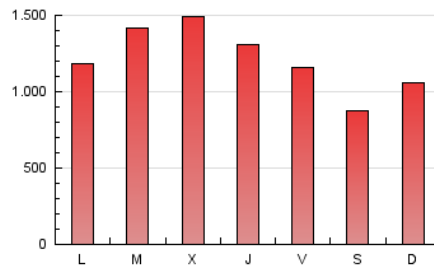

1. Cifras totales y promedios (Nacional)

MES - AÑO	NAVEGADORES UNICOS	VISITAS	PAGINAS
Julio - 2021	660.432	1.743.415	3.730.535
PROMEDIO DIARIO	43.787	56.239	120.340
PROMEDIO LUNES-VIERNES	47.786	61.594	130.568
PROMEDIO SABADO-DOMINGO	34.011	43.149	95.338
PAGINAS / VISITAS	2,14		
DURACION MEDIA VISITAS	0:02:11		
DURACION MEDIA PAGINAS	0:01:55		

2. Secciones (Nacional)

	PAGINAS	%
HOME	565.281	15.15 %
RESTO	3.165.254	84.85 %

3. Por día del mes (Nacional)

Día	N. únicos	Visitas	Páginas	Día	N. únicos	Visitas	Páginas	Día	N. únicos	Visitas	Páginas
1	35.361	48.609	111.851	11	31.599	41.071	90.608	21	57.910	75.250	155.675
2	54.494	67.367	143.759	12	33.654	46.205	106.259	22	48.994	63.008	132.061
3	31.292	39.835	87.860	13	37.982	49.898	112.483	23	36.465	48.429	105.499
4	29.694	37.919	84.609	14	40.985	57.283	136.261	24	28.772	37.488	84.341
5	39.241	52.703	117.795	15	39.860	53.688	131.906	25	29.444	38.343	96.740
6	40.941	55.707	127.195	16	34.051	47.030	110.465	26	36.291	47.576	103.439
7	46.988	59.668	129.803	17	27.662	36.408	82.996	27	49.732	62.284	125.498
8	52.249	65.362	140.498	18	61.832	74.474	150.286	28	84.076	98.981	173.291
9	35.120	45.718	101.574	19	57.542	73.397	146.444	29	60.725	72.835	139.334
10	30.075	38.291	85.562	20	83.517	105.620	201.648	30	45.112	58.457	119.758
								31	35.726	44.511	95.037

4. Gráficas (Nacional)

4.1 Por día de la semana (promedio)

N. únicos / Visitas (x 100)

Páginas (x 100)

4.2 Por franja horaria (promedio)

Visitas (x 1000)

Páginas (x 1000)

4.3 Por meses