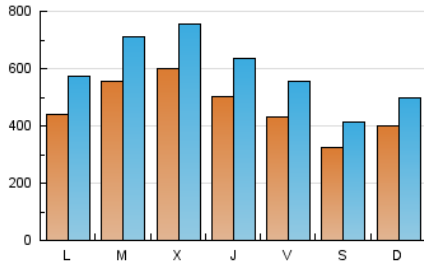

1. Cifras totales y promedios (Nacional e Internacional)

MES - AÑO	NAVEGADORES UNICOS	VISITAS	PAGINAS
Julio - 2021	716.655	1.816.540	3.843.915
PROMEDIO DIARIO	45.973	58.598	123.997
PROMEDIO LUNES-VIERNES	50.165	64.145	134.522
PROMEDIO SABADO-DOMINGO	35.726	45.039	98.270
PAGINAS / VISITAS	2,12		
DURACION MEDIA VISITAS	0:02:09		
DURACION MEDIA PAGINAS	0:01:55		

2. Secciones (Nacional e Internacional)

	PAGINAS	%
HOME	575.062	14.96 %
RESTO	3.268.853	85.04 %

3. Por día del mes (Nacional e Internacional)

Día	N. únicos	Visitas	Páginas	Día	N. únicos	Visitas	Páginas	Día	N. únicos	Visitas	Páginas
1	38.066	51.521	116.383	11	33.065	42.773	93.281	21	61.167	78.799	161.133
2	56.847	69.737	147.393	12	35.914	48.578	109.898	22	51.806	65.753	136.224
3	32.989	41.690	90.697	13	40.225	52.352	116.324	23	38.640	50.759	109.138
4	31.587	39.902	87.554	14	43.189	59.849	140.081	24	30.635	39.531	87.602
5	41.163	54.694	120.916	15	42.670	56.718	136.509	25	31.062	40.174	99.640
6	42.948	57.845	130.686	16	36.360	49.431	114.188	26	38.431	49.993	107.099
7	48.772	61.638	132.974	17	29.239	38.094	85.532	27	52.564	65.231	130.088
8	54.083	67.466	143.819	18	63.758	76.556	153.581	28	86.642	101.895	177.810
9	36.995	47.757	104.705	19	59.878	75.900	150.310	29	63.517	75.612	143.570
10	31.549	40.018	88.227	20	86.293	108.594	206.297	30	47.454	61.063	123.942
								31	37.651	46.617	98.314

4. Gráficas (Nacional e Internacional)

4.1 Por día de la semana (promedio)

N. únicos / Visitas (x 100)

Páginas (x 100)

4.2 Por franja horaria (promedio)

Visitas (x 1000)

Páginas (x 1000)

4.3 Por meses