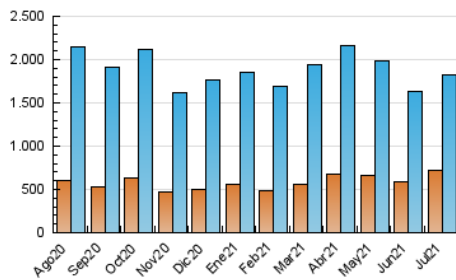

4.3 Por meses

N. únicos / Visitas (x 1000)