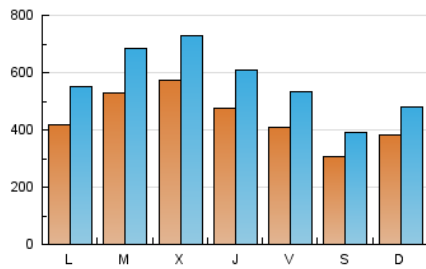

1. Cifras totales y promedios (Nacional)

MES - AÑO	NAVEGADORES UNICOS	VISITAS	PAGINAS
Julio - 2021	660.432	1.743.415	3.730.535
PROMEDIO DIARIO	43.787	56.239	120.340
PROMEDIO LUNES-VIERNES	47.786	61.594	130.568
PROMEDIO SABADO-DOMINGO	34.011	43.149	95.338
PAGINAS / VISITAS	2,14		
DURACION MEDIA VISITAS	0:02:11		
DURACION MEDIA PAGINAS	0:01:55		

2. Secciones (Nacional)

	PAGINAS	%
HOME	565.281	15.15 %
RESTO	3.165.254	84.85 %

3. Por día del mes (Nacional)

Día	N. únicos	Visitas	Páginas	Día	N. únicos	Visitas	Páginas	Día	N. únicos	Visitas	Páginas
1	35.361	48.609	111.851	11	31.599	41.071	90.608	21	57.910	75.250	155.675
2	54.494	67.367	143.759	12	33.654	46.205	106.259	22	48.994	63.008	132.061
3	31.292	39.835	87.860	13	37.982	49.898	112.483	23	36.465	48.429	105.499
4	29.694	37.919	84.609	14	40.985	57.283	136.261	24	28.772	37.488	84.341
5	39.241	52.703	117.795	15	39.860	53.688	131.906	25	29.444	38.343	96.740
6	40.941	55.707	127.195	16	34.051	47.030	110.465	26	36.291	47.576	103.439
7	46.988	59.668	129.803	17	27.662	36.408	82.996	27	49.732	62.284	125.498
8	52.249	65.362	140.498	18	61.832	74.474	150.286	28	84.076	98.981	173.291
9	35.120	45.718	101.574	19	57.542	73.397	146.444	29	60.725	72.835	139.334
10	30.075	38.291	85.562	20	83.517	105.620	201.648	30	45.112	58.457	119.758
								31	35.726	44.511	95.037

4. Gráficas (Nacional)

4.1 Por día de la semana (promedio)

N. únicos / Visitas (x 100)

Páginas (x 100)

4.2 Por franja horaria (promedio)

Visitas (x 1000)

Páginas (x 1000)

4.3 Por meses