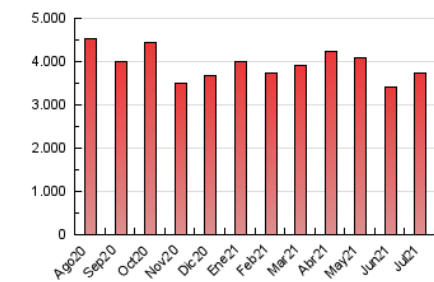

1. Cifras totales y promedios (Nacional)

MES - AÑO	NAVEGADORES UNICOS	VISITAS	PAGINAS
Julio - 2021	660.432	1.743.415	3.730.535
PROMEDIO DIARIO	43.787	56.239	120.340
PROMEDIO LUNES-VIERNES	47.786	61.594	130.568
PROMEDIO SABADO-DOMINGO	34.011	43.149	95.338
PAGINAS / VISITAS	2,14		
DURACION MEDIA VISITAS	0:02:11		
DURACION MEDIA PAGINAS	0:01:55		

2. Secciones (Nacional)

	PAGINAS	%
HOME	565.281	15.15 %
RESTO	3.165.254	84.85 %

3. Por día del mes (Nacional)

Día	N. únicos	Visitas	Páginas	Día	N. únicos	Visitas	Páginas	Día	N. únicos	Visitas	Páginas
1	35.361	48.609	111.851	11	31.599	41.071	90.608	21	57.910	75.250	155.675
2	54.494	67.367	143.759	12	33.654	46.205	106.259	22	48.994	63.008	132.061
3	31.292	39.835	87.860	13	37.982	49.898	112.483	23	36.465	48.429	105.499
4	29.694	37.919	84.609	14	40.985	57.283	136.261	24	28.772	37.488	84.341
5	39.241	52.703	117.795	15	39.860	53.688	131.906	25	29.444	38.343	96.740
6	40.941	55.707	127.195	16	34.051	47.030	110.465	26	36.291	47.576	103.439
7	46.988	59.668	129.803	17	27.662	36.408	82.996	27	49.732	62.284	125.498
8	52.249	65.362	140.498	18	61.832	74.474	150.286	28	84.076	98.981	173.291
9	35.120	45.718	101.574	19	57.542	73.397	146.444	29	60.725	72.835	139.334
10	30.075	38.291	85.562	20	83.517	105.620	201.648	30	45.112	58.457	119.758
								31	35.726	44.511	95.037

4. Gráficas (Nacional)

4.1 Por día de la semana (promedio)

N. únicos / Visitas (x 100)

Páginas (x 100)

4.2 Por franja horaria (promedio)

Visitas (x 1000)

Páginas (x 1000)

4.3 Por meses

N. únicos / Visitas (x 1000)

Páginas (x 1000)

5. Observaciones

Este Medio Electrónico de Comunicación ha sido medido por la herramienta Google Analytics de Google

6. Definiciones básicas (Para más información ver Normas Técnicas para el Control de los Medios Electrónicos de Comunicación)