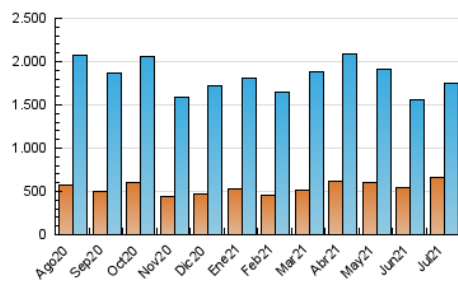

4.3 Por meses

N. únicos / Visitas (x 1000)