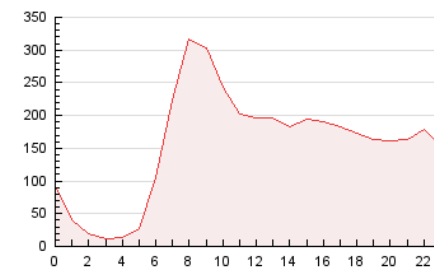

2. Secciones (Nacional)

	PAGINAS	%
HOME	565.281	15.15 %
RESTO	3.165.254	84.85 %

3. Por día del mes (Nacional)

Día	N. únicos	Visitas	Páginas	Día	N. únicos	Visitas	Páginas	Día	N. únicos	Visitas	Páginas
1	35.361	48.609	111.851	11	31.599	41.071	90.608	21	57.910	75.250	155.675
2	54.494	67.367	143.759	12	33.654	46.205	106.259	22	48.994	63.008	132.061
3	31.292	39.835	87.860	13	37.982	49.898	112.483	23	36.465	48.429	105.499
4	29.694	37.919	84.609	14	40.985	57.283	136.261	24	28.772	37.488	84.341
5	39.241	52.703	117.795	15	39.860	53.688	131.906	25	29.444	38.343	96.740
6	40.941	55.707	127.195	16	34.051	47.030	110.465	26	36.291	47.576	103.439
7	46.988	59.668	129.803	17	27.662	36.408	82.996	27	49.732	62.284	125.498
8	52.249	65.362	140.498	18	61.832	74.474	150.286	28	84.076	98.981	173.291
9	35.120	45.718	101.574	19	57.542	73.397	146.444	29	60.725	72.835	139.334
10	30.075	38.291	85.562	20	83.517	105.620	201.648	30	45.112	58.457	119.758
								31	35.726	44.511	95.037

4. Gráficas (Nacional)

4.1 Por día de la semana (promedio)

N. únicos / Visitas (x 100)

Páginas (x 100)

4.2 Por franja horaria (promedio)

Visitas (x 1000)

Páginas (x 1000)

4.3 Por meses