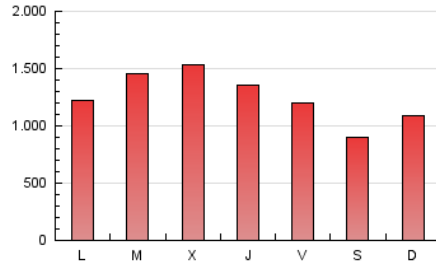

1. Cifras totales y promedios (Nacional e Internacional)

MES - AÑO	NAVEGADORES UNICOS	VISITAS	PAGINAS
Julio - 2021	716.655	1.816.540	3.843.915
PROMEDIO DIARIO	45.973	58.598	123.997
PROMEDIO LUNES-VIERNES	50.165	64.145	134.522
PROMEDIO SABADO-DOMINGO	35.726	45.039	98.270
PAGINAS / VISITAS	2,12		
DURACION MEDIA VISITAS	0:02:09		
DURACION MEDIA PAGINAS	0:01:55		

2. Secciones (Nacional e Internacional)

	PAGINAS	%
HOME	575.062	14.96 %
RESTO	3.268.853	85.04 %

3. Por día del mes (Nacional e Internacional)

Día	N. únicos	Visitas	Páginas	Día	N. únicos	Visitas	Páginas	Día	N. únicos	Visitas	Páginas
1	38.066	51.521	116.383	11	33.065	42.773	93.281	21	61.167	78.799	161.133
2	56.847	69.737	147.393	12	35.914	48.578	109.898	22	51.806	65.753	136.224
3	32.989	41.690	90.697	13	40.225	52.352	116.324	23	38.640	50.759	109.138
4	31.587	39.902	87.554	14	43.189	59.849	140.081	24	30.635	39.531	87.602
5	41.163	54.694	120.916	15	42.670	56.718	136.509	25	31.062	40.174	99.640
6	42.948	57.845	130.686	16	36.360	49.431	114.188	26	38.431	49.993	107.099
7	48.772	61.638	132.974	17	29.239	38.094	85.532	27	52.564	65.231	130.088
8	54.083	67.466	143.819	18	63.758	76.556	153.581	28	86.642	101.895	177.810
9	36.995	47.757	104.705	19	59.878	75.900	150.310	29	63.517	75.612	143.570
10	31.549	40.018	88.227	20	86.293	108.594	206.297	30	47.454	61.063	123.942
								31	37.651	46.617	98.314

4. Gráficas (Nacional e Internacional)

4.1 Por día de la semana (promedio)

N. únicos / Visitas (x 100)

Páginas (x 100)

4.2 Por franja horaria (promedio)

Visitas (x 1000)

Páginas (x 1000)

4.3 Por meses