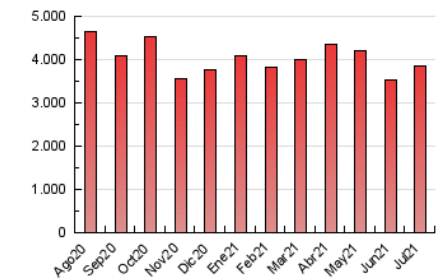

Páginas (x 1000)