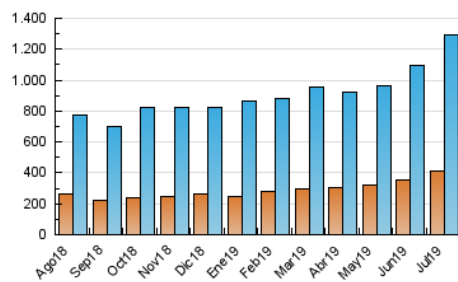

4.3 Por meses

N. únicos / Visitas (x 1000)