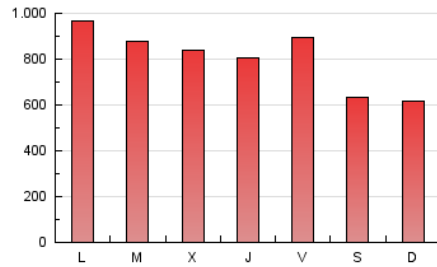

1. Cifras totales y promedios (Nacional)

MES - AÑO	NAVEGADORES UNICOS	VISITAS	PAGINAS
Julio - 2019	388.955	1.251.990	2.523.525
PROMEDIO DIARIO	30.635	40.387	81.404
PROMEDIO LUNES-VIERNES	32.589	43.415	87.946
PROMEDIO SABADO-DOMINGO	25.018	31.680	62.597
PAGINAS / VISITAS	2,02		
DURACION MEDIA VISITAS	0:02:09		
DURACION MEDIA PAGINAS	0:02:07		

2. Secciones (Nacional)

	PAGINAS	%
HOME	321.294	12.73 %
RESTO	2.202.231	87.27 %

3. Por día del mes (Nacional)

Día	N. únicos	Visitas	Páginas	Día	N. únicos	Visitas	Páginas	Día	N. únicos	Visitas	Páginas
1	37.656	53.414	115.726	11	30.286	42.170	91.783	21	24.375	30.484	60.632
2	36.595	48.205	99.231	12	37.483	49.384	95.537	22	31.232	43.090	85.344
3	33.679	45.906	92.456	13	29.661	37.219	70.228	23	32.770	43.115	82.651
4	29.226	38.507	76.409	14	23.789	31.272	61.901	24	31.763	41.932	82.644
5	31.134	41.532	86.781	15	30.826	42.016	107.478	25	31.926	43.269	82.545
6	27.470	35.021	70.176	16	31.951	41.017	85.052	26	40.654	51.825	103.134
7	22.075	28.465	58.934	17	38.104	47.696	90.319	27	26.634	32.152	60.071
8	27.746	38.919	78.318	18	29.517	37.468	70.952	28	27.221	34.126	65.016
9	29.952	42.089	86.046	19	23.703	31.454	72.623	29	40.925	51.862	95.383
10	31.005	41.670	79.601	20	18.921	24.698	53.818	30	33.125	44.804	87.176
								31	28.284	37.209	75.560

4. Gráficas (Nacional)

4.1 Por día de la semana (promedio)

N. únicos / Visitas (x 100)

Páginas (x 100)

4.2 Por franja horaria (promedio)

Visitas (x 1000)

Páginas (x 1000)

4.3 Por meses