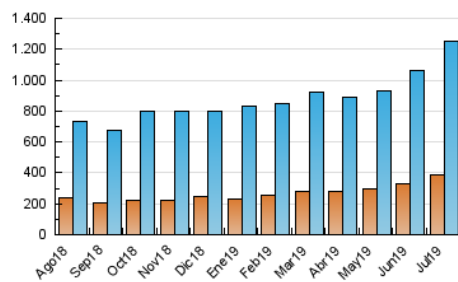

4.3 Por meses

N. únicos / Visitas (x 1000)