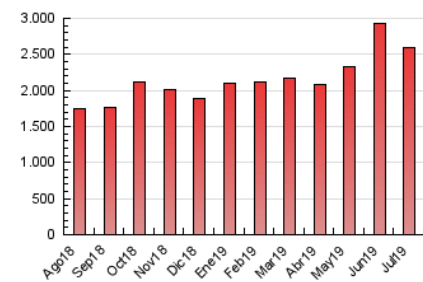

Páginas (x 1000)