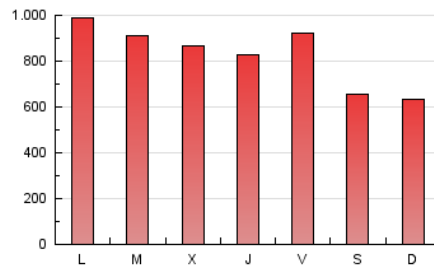

1. Cifras totales y promedios (Nacional e Internacional)

MES - AÑO	NAVEGADORES UNICOS	VISITAS	PAGINAS
Julio - 2019	413.309	1.295.664	2.600.345
PROMEDIO DIARIO	31.802	41.796	83.882
PROMEDIO LUNES-VIERNES	33.832	44.922	90.614
PROMEDIO SABADO-DOMINGO	25.965	32.806	64.527
PAGINAS / VISITAS	2,01		
DURACION MEDIA VISITAS	0:02:08		
DURACION MEDIA PAGINAS	0:02:07		

2. Secciones (Nacional e Internacional)

	PAGINAS	%
HOME	331.982	12.77 %
RESTO	2.268.363	87.23 %

3. Por día del mes (Nacional e Internacional)

Día	N. únicos	Visitas	Páginas	Día	N. únicos	Visitas	Páginas	Día	N. únicos	Visitas	Páginas
1	38.922	55.133	118.979	11	31.425	43.500	94.288	21	25.054	31.407	62.294
2	38.780	50.790	103.890	12	38.863	51.007	98.175	22	32.380	44.596	87.689
3	35.238	47.803	96.077	13	30.873	38.542	72.338	23	33.960	44.561	85.200
4	30.583	40.139	79.189	14	24.587	32.203	63.581	24	32.908	43.298	85.077
5	32.433	43.090	89.669	15	32.052	43.361	110.184	25	33.149	44.806	84.857
6	28.373	36.221	72.252	16	32.918	42.223	87.046	26	42.273	53.646	106.226
7	23.292	29.822	61.133	17	39.211	49.054	92.645	27	27.766	33.451	62.236
8	29.078	40.539	80.963	18	30.448	38.598	73.295	28	28.110	35.134	66.677
9	31.093	43.488	88.589	19	24.615	32.595	75.035	29	41.975	53.229	97.678
10	32.270	43.096	81.995	20	19.665	25.670	55.704	30	34.232	46.193	89.500
								31	29.331	38.469	77.884

4. Gráficas (Nacional e Internacional)

4.1 Por día de la semana (promedio)

N. únicos / Visitas (x 100)

Páginas (x 100)

4.2 Por franja horaria (promedio)

Visitas (x 1000)

Páginas (x 1000)

4.3 Por meses