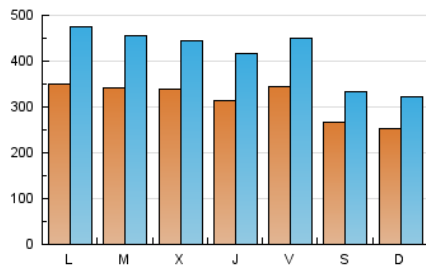

1. Cifras totales y promedios (Nacional e Internacional)

MES - AÑO	NAVEGADORES UNICOS	VISITAS	PAGINAS
Julio - 2019	413.309	1.295.664	2.600.345
PROMEDIO DIARIO	31.802	41.796	83.882
PROMEDIO LUNES-VIERNES	33.832	44.922	90.614
PROMEDIO SABADO-DOMINGO	25.965	32.806	64.527
PAGINAS / VISITAS	2,01		
DURACION MEDIA VISITAS	0:02:08		
DURACION MEDIA PAGINAS	0:02:07		

2. Secciones (Nacional e Internacional)

	PAGINAS	%
HOME	331.982	12.77 %
RESTO	2.268.363	87.23 %

3. Por día del mes (Nacional e Internacional)

Día	N. únicos	Visitas	Páginas	Día	N. únicos	Visitas	Páginas	Día	N. únicos	Visitas	Páginas
1	38.922	55.133	118.979	11	31.425	43.500	94.288	21	25.054	31.407	62.294
2	38.780	50.790	103.890	12	38.863	51.007	98.175	22	32.380	44.596	87.689
3	35.238	47.803	96.077	13	30.873	38.542	72.338	23	33.960	44.561	85.200
4	30.583	40.139	79.189	14	24.587	32.203	63.581	24	32.908	43.298	85.077
5	32.433	43.090	89.669	15	32.052	43.361	110.184	25	33.149	44.806	84.857
6	28.373	36.221	72.252	16	32.918	42.223	87.046	26	42.273	53.646	106.226
7	23.292	29.822	61.133	17	39.211	49.054	92.645	27	27.766	33.451	62.236
8	29.078	40.539	80.963	18	30.448	38.598	73.295	28	28.110	35.134	66.677
9	31.093	43.488	88.589	19	24.615	32.595	75.035	29	41.975	53.229	97.678
10	32.270	43.096	81.995	20	19.665	25.670	55.704	30	34.232	46.193	89.500
								31	29.331	38.469	77.884

4. Gráficas (Nacional e Internacional)

4.1 Por día de la semana (promedio)

N. únicos / Visitas (x 100)

Páginas (x 100)

4.2 Por franja horaria (promedio)

Visitas (x 1000)

Páginas (x 1000)

4.3 Por meses