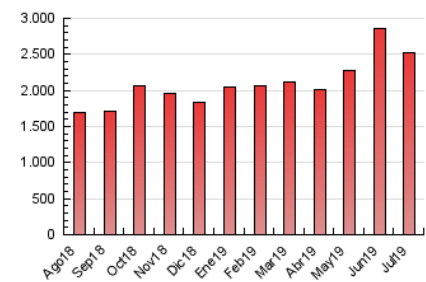

Páginas (x 1000)