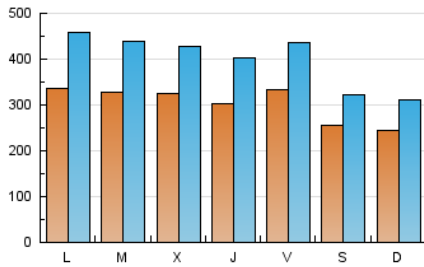

1. Cifras totales y promedios (Nacional)

MES - AÑO	NAVEGADORES UNICOS	VISITAS	PAGINAS
Julio - 2019	388.955	1.251.990	2.523.525
PROMEDIO DIARIO	30.635	40.387	81.404
PROMEDIO LUNES-VIERNES	32.589	43.415	87.946
PROMEDIO SABADO-DOMINGO	25.018	31.680	62.597
PAGINAS / VISITAS	2,02		
DURACION MEDIA VISITAS	0:02:09		
DURACION MEDIA PAGINAS	0:02:07		

2. Secciones (Nacional)

	PAGINAS	%
HOME	321.294	12.73 %
RESTO	2.202.231	87.27 %

3. Por día del mes (Nacional)

Día	N. únicos	Visitas	Páginas	Día	N. únicos	Visitas	Páginas	Día	N. únicos	Visitas	Páginas
1	37.656	53.414	115.726	11	30.286	42.170	91.783	21	24.375	30.484	60.632
2	36.595	48.205	99.231	12	37.483	49.384	95.537	22	31.232	43.090	85.344
3	33.679	45.906	92.456	13	29.661	37.219	70.228	23	32.770	43.115	82.651
4	29.226	38.507	76.409	14	23.789	31.272	61.901	24	31.763	41.932	82.644
5	31.134	41.532	86.781	15	30.826	42.016	107.478	25	31.926	43.269	82.545
6	27.470	35.021	70.176	16	31.951	41.017	85.052	26	40.654	51.825	103.134
7	22.075	28.465	58.934	17	38.104	47.696	90.319	27	26.634	32.152	60.071
8	27.746	38.919	78.318	18	29.517	37.468	70.952	28	27.221	34.126	65.016
9	29.952	42.089	86.046	19	23.703	31.454	72.623	29	40.925	51.862	95.383
10	31.005	41.670	79.601	20	18.921	24.698	53.818	30	33.125	44.804	87.176
								31	28.284	37.209	75.560

4. Gráficas (Nacional)

4.1 Por día de la semana (promedio)

N. únicos / Visitas (x 100)

Páginas (x 100)

4.2 Por franja horaria (promedio)

Visitas (x 1000)

Páginas (x 1000)

4.3 Por meses