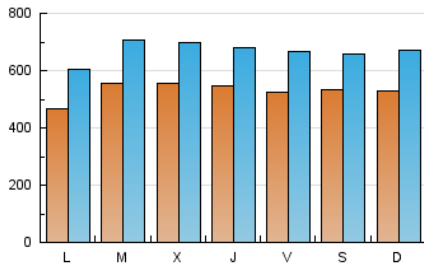

1. Cifras totales y promedios (Nacional)

MES - AÑO	NAVEGADORES UNICOS	VISITAS	PAGINAS
Junio - 2024	701.238	2.008.182	3.821.629
PROMEDIO DIARIO	53.057	66.939	127.388
PROMEDIO LUNES-VIERNES	53.005	67.122	128.004
PROMEDIO SABADO-DOMINGO	53.159	66.575	126.156
PAGINAS / VISITAS	1,90		
DURACION MEDIA VISITAS	0:03:03		
TIEMPO INTERACCIÓN MEDIO	0:03:26		

2. Secciones (Nacional)

	PAGINAS	%
HOME	432.810	11.33 %
RESTO	3.388.819	88.67 %

3. Por día del mes (Nacional)

Día	N. únicos	Visitas	Páginas	Día	N. únicos	Visitas	Páginas	Día	N. únicos	Visitas	Páginas
1	77.577	94.730	162.950	11	71.529	89.062	167.535	21	53.432	65.579	125.265
2	70.519	85.834	155.833	12	69.229	84.680	144.798	22	38.853	47.417	92.021
3	47.471	61.022	118.762	13	46.096	56.688	108.986	23	40.320	49.789	101.965
4	64.994	85.303	158.923	14	53.259	69.308	126.526	24	42.901	55.492	105.351
5	58.925	73.411	134.802	15	49.554	59.131	110.054	25	42.965	54.297	106.940
6	64.668	80.787	156.486	16	43.725	55.246	108.895	26	41.997	55.644	106.179
7	57.951	72.358	133.198	17	49.558	63.192	123.632	27	45.756	59.977	122.307
8	52.637	65.012	124.775	18	42.649	54.812	110.719	28	45.710	59.857	123.658
9	48.745	66.871	127.030	19	51.825	64.717	123.317	29	47.565	63.095	129.056
10	47.243	61.345	124.022	20	61.947	74.900	138.664	30	62.098	78.626	148.980

4. Gráficas (Nacional)

4.1 Por día de la semana (promedio)

N. únicos / Visitas (x 100)

Páginas (x 100)

4.2 Por franja horaria (promedio)

Visitas_ (x 1000)

Páginas (x 1000)

4.3 Por meses