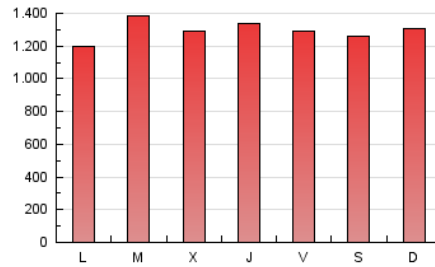

1. Cifras totales y promedios (Nacional e Internacional)

MES - AÑO	NAVEGADORES UNICOS	VISITAS	PAGINAS
Junio - 2024	728.016	2.047.071	3.881.956
PROMEDIO DIARIO	54.195	68.236	129.399
PROMEDIO LUNES-VIERNES	54.191	68.486	130.059
PROMEDIO SABADO-DOMINGO	54.203	67.735	128.078
PAGINAS / VISITAS	1,90		
DURACION MEDIA VISITAS	0:03:02		
TIEMPO INTERACCIÓN MEDIO	0:03:22		

2. Secciones (Nacional e Internacional)

	PAGINAS	%
HOME	438.834	11.30 %
RESTO	3.443.122	88.70 %

3. Por día del mes (Nacional e Internacional)

Día	N. únicos	Visitas	Páginas	Día	N. únicos	Visitas	Páginas	Día	N. únicos	Visitas	Páginas
1	78.931	95.939	165.072	11	73.178	91.134	170.020	21	54.572	66.541	126.980
2	71.925	86.988	157.986	12	70.464	86.348	147.210	22	39.665	48.289	93.414
3	49.071	62.666	121.408	13	47.168	57.925	110.925	23	41.046	50.690	103.579
4	66.509	87.002	161.429	14	54.421	70.564	128.350	24	43.693	56.447	106.906
5	60.022	74.550	136.907	15	50.397	60.277	111.811	25	44.571	56.228	109.280
6	65.895	82.132	158.615	16	44.764	56.251	110.472	26	42.896	56.638	107.955
7	58.903	73.648	134.995	17	50.710	64.549	125.649	27	46.866	61.264	124.406
8	53.658	66.195	126.592	18	43.676	55.959	112.490	28	46.645	60.770	125.466
9	49.708	68.323	129.249	19	52.917	66.072	125.283	29	48.717	64.654	131.480
10	48.431	62.588	126.072	20	63.205	76.692	140.826	30	63.215	79.748	151.129

4. Gráficas (Nacional e Internacional)

4.1 Por día de la semana (promedio)

N. únicos / Visitas (x 100)

Páginas (x 100)

4.2 Por franja horaria (promedio)

Visitas_ (x 1000)

Páginas (x 1000)

4.3 Por meses