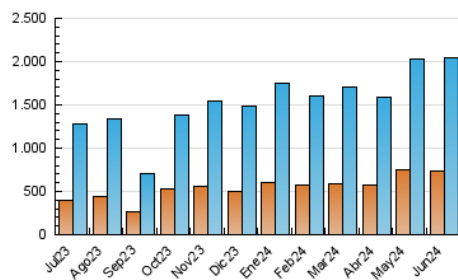

4.3 Por meses

N. únicos / Visitas (x 1000)