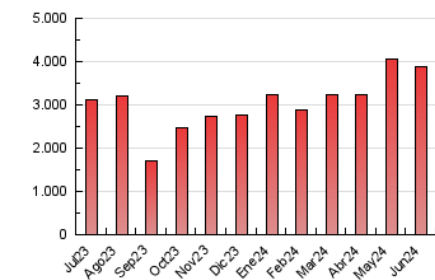

Páginas (x 1000)