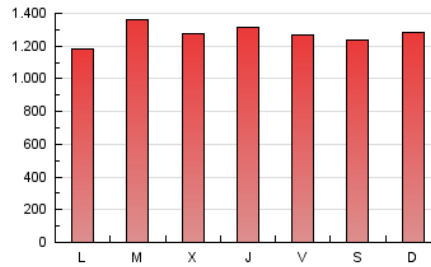

1. Cifras totales y promedios (Nacional)

MES - AÑO	NAVEGADORES UNICOS	VISITAS	PAGINAS
Junio - 2024	701.238	2.008.182	3.821.629
PROMEDIO DIARIO	53.057	66.939	127.388
PROMEDIO LUNES-VIERNES	53.005	67.122	128.004
PROMEDIO SABADO-DOMINGO	53.159	66.575	126.156
PAGINAS / VISITAS	1,90		
DURACION MEDIA VISITAS	0:03:03		
TIEMPO INTERACCIÓN MEDIO	0:03:26		

2. Secciones (Nacional)

	PAGINAS	%
HOME	432.810	11.33 %
RESTO	3.388.819	88.67 %

3. Por día del mes (Nacional)

Día	N. únicos	Visitas	Páginas	Día	N. únicos	Visitas	Páginas	Día	N. únicos	Visitas	Páginas
1	77.577	94.730	162.950	11	71.529	89.062	167.535	21	53.432	65.579	125.265
2	70.519	85.834	155.833	12	69.229	84.680	144.798	22	38.853	47.417	92.021
3	47.471	61.022	118.762	13	46.096	56.688	108.986	23	40.320	49.789	101.965
4	64.994	85.303	158.923	14	53.259	69.308	126.526	24	42.901	55.492	105.351
5	58.925	73.411	134.802	15	49.554	59.131	110.054	25	42.965	54.297	106.940
6	64.668	80.787	156.486	16	43.725	55.246	108.895	26	41.997	55.644	106.179
7	57.951	72.358	133.198	17	49.558	63.192	123.632	27	45.756	59.977	122.307
8	52.637	65.012	124.775	18	42.649	54.812	110.719	28	45.710	59.857	123.658
9	48.745	66.871	127.030	19	51.825	64.717	123.317	29	47.565	63.095	129.056
10	47.243	61.345	124.022	20	61.947	74.900	138.664	30	62.098	78.626	148.980

4. Gráficas (Nacional)

4.1 Por día de la semana (promedio)

N. únicos / Visitas (x 100)

Páginas (x 100)

4.2 Por franja horaria (promedio)

Visitas_ (x 1000)

Páginas (x 1000)

4.3 Por meses