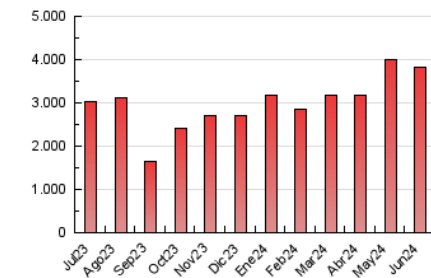

Páginas (x 1000)