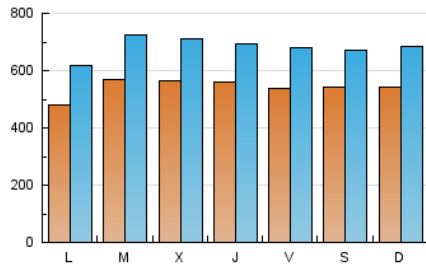

1. Cifras totales y promedios (Nacional e Internacional)

MES - AÑO	NAVEGADORES UNICOS	VISITAS	PAGINAS
Junio - 2024	728.016	2.047.071	3.881.956
PROMEDIO DIARIO	54.195	68.236	129.399
PROMEDIO LUNES-VIERNES	54.191	68.486	130.059
PROMEDIO SABADO-DOMINGO	54.203	67.735	128.078
PAGINAS / VISITAS	1,90		
DURACION MEDIA VISITAS	0:03:02		
TIEMPO INTERACCIÓN MEDIO	0:03:22		

2. Secciones (Nacional e Internacional)

	PAGINAS	%
HOME	438.834	11.30 %
RESTO	3.443.122	88.70 %

3. Por día del mes (Nacional e Internacional)

Día	N. únicos	Visitas	Páginas	Día	N. únicos	Visitas	Páginas	Día	N. únicos	Visitas	Páginas
1	78.931	95.939	165.072	11	73.178	91.134	170.020	21	54.572	66.541	126.980
2	71.925	86.988	157.986	12	70.464	86.348	147.210	22	39.665	48.289	93.414
3	49.071	62.666	121.408	13	47.168	57.925	110.925	23	41.046	50.690	103.579
4	66.509	87.002	161.429	14	54.421	70.564	128.350	24	43.693	56.447	106.906
5	60.022	74.550	136.907	15	50.397	60.277	111.811	25	44.571	56.228	109.280
6	65.895	82.132	158.615	16	44.764	56.251	110.472	26	42.896	56.638	107.955
7	58.903	73.648	134.995	17	50.710	64.549	125.649	27	46.866	61.264	124.406
8	53.658	66.195	126.592	18	43.676	55.959	112.490	28	46.645	60.770	125.466
9	49.708	68.323	129.249	19	52.917	66.072	125.283	29	48.717	64.654	131.480
10	48.431	62.588	126.072	20	63.205	76.692	140.826	30	63.215	79.748	151.129

4. Gráficas (Nacional e Internacional)

4.1 Por día de la semana (promedio)

N. únicos / Visitas (x 100)

Páginas (x 100)

4.2 Por franja horaria (promedio)

Visitas_ (x 1000)

Páginas (x 1000)

4.3 Por meses