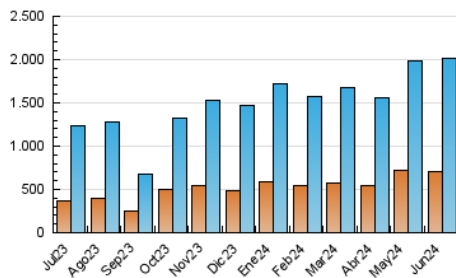

4.3 Por meses

N. únicos / Visitas (x 1000)