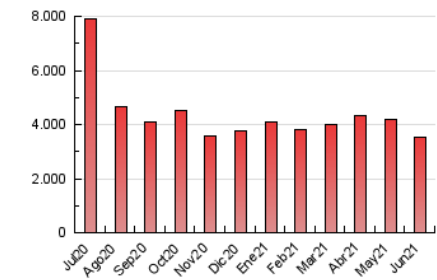

Páginas (x 1000)