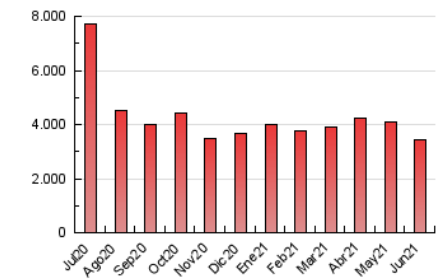

Páginas (x 1000)