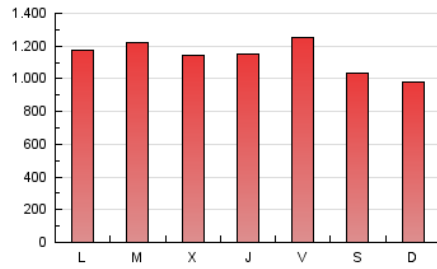

1. Cifras totales y promedios (Nacional)

MES - AÑO	NAVEGADORES UNICOS	VISITAS	PAGINAS
Junio - 2021	542.713	1.565.846	3.417.364
PROMEDIO DIARIO	39.909	52.195	113.912
PROMEDIO LUNES-VIERNES	41.067	54.176	118.699
PROMEDIO SABADO-DOMINGO	36.725	46.748	100.748
PAGINAS / VISITAS	2,18		
DURACION MEDIA VISITAS	0:02:24		
DURACION MEDIA PAGINAS	0:02:01		

2. Secciones (Nacional)

	PAGINAS	%
HOME	528.069	15.45 %
RESTO	2.889.295	84.55 %

3. Por día del mes (Nacional)

Día	N. únicos	Visitas	Páginas	Día	N. únicos	Visitas	Páginas	Día	N. únicos	Visitas	Páginas
1	46.110	59.413	126.082	11	49.543	65.024	134.329	21	37.404	49.953	108.945
2	46.615	58.965	120.376	12	37.675	50.430	111.162	22	52.526	65.571	132.460
3	32.663	43.874	95.013	13	32.293	43.318	106.745	23	40.532	52.585	118.025
4	36.373	48.767	107.588	14	38.776	52.161	122.664	24	27.562	38.605	94.770
5	31.567	39.153	80.039	15	37.467	53.001	129.511	25	31.268	43.806	100.460
6	27.528	35.552	74.348	16	39.226	51.804	118.411	26	35.867	44.510	96.007
7	36.143	48.085	121.397	17	56.506	78.295	166.702	27	50.234	59.530	112.928
8	40.084	51.001	112.369	18	57.701	75.416	158.071	28	45.432	57.887	117.060
9	38.762	50.148	105.294	19	45.082	57.159	125.546	29	39.678	51.098	109.531
10	36.956	48.227	103.714	20	33.554	44.328	99.208	30	36.151	48.180	108.609

4. Gráficas (Nacional)

4.1 Por día de la semana (promedio)

N. únicos / Visitas (x 100)

Páginas (x 100)

4.2 Por franja horaria (promedio)

Visitas (x 1000)

Páginas (x 1000)

4.3 Por meses