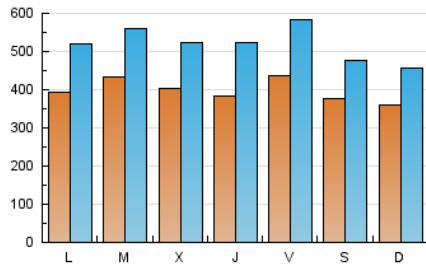

1. Cifras totales y promedios (Nacional)

MES - AÑO	NAVEGADORES UNICOS	VISITAS	PAGINAS
Junio - 2021	542.713	1.565.846	3.417.364
PROMEDIO DIARIO	39.909	52.195	113.912
PROMEDIO LUNES-VIERNES	41.067	54.176	118.699
PROMEDIO SABADO-DOMINGO	36.725	46.748	100.748
PAGINAS / VISITAS	2,18		
DURACION MEDIA VISITAS	0:02:24		
DURACION MEDIA PAGINAS	0:02:01		

2. Secciones (Nacional)

	PAGINAS	%
HOME	528.069	15.45 %
RESTO	2.889.295	84.55 %

3. Por día del mes (Nacional)

Día	N. únicos	Visitas	Páginas	Día	N. únicos	Visitas	Páginas	Día	N. únicos	Visitas	Páginas
1	46.110	59.413	126.082	11	49.543	65.024	134.329	21	37.404	49.953	108.945
2	46.615	58.965	120.376	12	37.675	50.430	111.162	22	52.526	65.571	132.460
3	32.663	43.874	95.013	13	32.293	43.318	106.745	23	40.532	52.585	118.025
4	36.373	48.767	107.588	14	38.776	52.161	122.664	24	27.562	38.605	94.770
5	31.567	39.153	80.039	15	37.467	53.001	129.511	25	31.268	43.806	100.460
6	27.528	35.552	74.348	16	39.226	51.804	118.411	26	35.867	44.510	96.007
7	36.143	48.085	121.397	17	56.506	78.295	166.702	27	50.234	59.530	112.928
8	40.084	51.001	112.369	18	57.701	75.416	158.071	28	45.432	57.887	117.060
9	38.762	50.148	105.294	19	45.082	57.159	125.546	29	39.678	51.098	109.531
10	36.956	48.227	103.714	20	33.554	44.328	99.208	30	36.151	48.180	108.609

4. Gráficas (Nacional)

4.1 Por día de la semana (promedio)

N. únicos / Visitas (x 100)

Páginas (x 100)

4.2 Por franja horaria (promedio)

Visitas (x 1000)

Páginas (x 1000)

4.3 Por meses