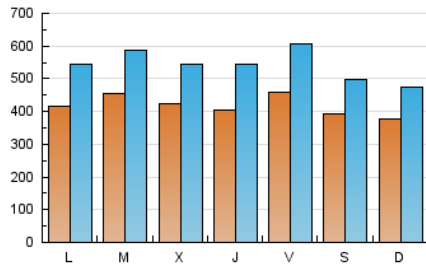

1. Cifras totales y promedios (Nacional e Internacional)

MES - AÑO	NAVEGADORES UNICOS	VISITAS	PAGINAS
Junio - 2021	592.493	1.632.120	3.519.285
PROMEDIO DIARIO	41.940	54.404	117.310
PROMEDIO LUNES-VIERNES	43.221	56.517	122.278
PROMEDIO SABADO-DOMINGO	38.418	48.592	103.645
PAGINAS / VISITAS	2,16		
DURACION MEDIA VISITAS	0:02:21		
DURACION MEDIA PAGINAS	0:02:01		

2. Secciones (Nacional e Internacional)

	PAGINAS	%
HOME	537.362	15.27 %
RESTO	2.981.923	84.73 %

3. Por día del mes (Nacional e Internacional)

Día	N. únicos	Visitas	Páginas	Día	N. únicos	Visitas	Páginas	Día	N. únicos	Visitas	Páginas
1	48.196	61.567	129.449	11	51.692	67.307	137.622	21	39.337	52.047	112.186
2	48.860	61.272	123.855	12	39.305	52.287	114.033	22	54.647	67.997	136.051
3	34.402	45.663	97.647	13	33.670	44.907	109.256	23	42.584	54.744	121.361
4	38.864	51.471	111.627	14	40.568	54.135	125.773	24	29.648	40.682	97.991
5	32.915	40.542	82.069	15	39.609	55.422	133.344	25	33.425	46.225	104.125
6	29.297	37.439	77.003	16	41.355	54.108	121.865	26	37.829	46.660	99.290
7	38.076	50.295	124.835	17	58.674	80.799	170.578	27	52.633	61.821	116.295
8	42.027	53.106	115.484	18	59.660	77.716	161.741	28	48.558	61.236	122.029
9	40.417	51.964	108.244	19	46.766	59.119	129.034	29	43.065	54.850	115.068
10	38.605	49.984	106.624	20	34.932	45.962	102.180	30	38.589	50.793	112.626

4. Gráficas (Nacional e Internacional)

4.1 Por día de la semana (promedio)

N. únicos / Visitas (x 100)

Páginas (x 100)

4.2 Por franja horaria (promedio)

Visitas (x 1000)

Páginas (x 1000)

4.3 Por meses