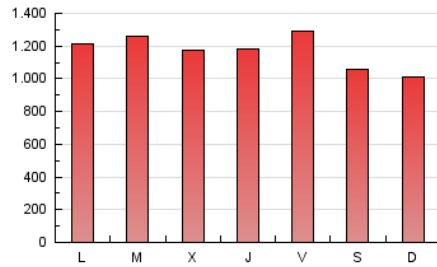

1. Cifras totales y promedios (Nacional e Internacional)

MES - AÑO	NAVEGADORES UNICOS	VISITAS	PAGINAS
Junio - 2021	592.493	1.632.120	3.519.285
PROMEDIO DIARIO	41.940	54.404	117.310
PROMEDIO LUNES-VIERNES	43.221	56.517	122.278
PROMEDIO SABADO-DOMINGO	38.418	48.592	103.645
PAGINAS / VISITAS	2,16		
DURACION MEDIA VISITAS	0:02:21		
DURACION MEDIA PAGINAS	0:02:01		

2. Secciones (Nacional e Internacional)

	PAGINAS	%
HOME	537.362	15.27 %
RESTO	2.981.923	84.73 %

3. Por día del mes (Nacional e Internacional)

Día	N. únicos	Visitas	Páginas	Día	N. únicos	Visitas	Páginas	Día	N. únicos	Visitas	Páginas
1	48.196	61.567	129.449	11	51.692	67.307	137.622	21	39.337	52.047	112.186
2	48.860	61.272	123.855	12	39.305	52.287	114.033	22	54.647	67.997	136.051
3	34.402	45.663	97.647	13	33.670	44.907	109.256	23	42.584	54.744	121.361
4	38.864	51.471	111.627	14	40.568	54.135	125.773	24	29.648	40.682	97.991
5	32.915	40.542	82.069	15	39.609	55.422	133.344	25	33.425	46.225	104.125
6	29.297	37.439	77.003	16	41.355	54.108	121.865	26	37.829	46.660	99.290
7	38.076	50.295	124.835	17	58.674	80.799	170.578	27	52.633	61.821	116.295
8	42.027	53.106	115.484	18	59.660	77.716	161.741	28	48.558	61.236	122.029
9	40.417	51.964	108.244	19	46.766	59.119	129.034	29	43.065	54.850	115.068
10	38.605	49.984	106.624	20	34.932	45.962	102.180	30	38.589	50.793	112.626

4. Gráficas (Nacional e Internacional)

4.1 Por día de la semana (promedio)

N. únicos / Visitas (x 100)

Páginas (x 100)

4.2 Por franja horaria (promedio)

Visitas (x 1000)

Páginas (x 1000)

4.3 Por meses