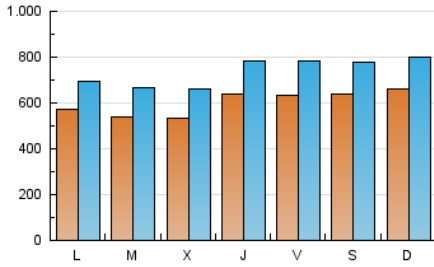

1. Cifras totales y promedios (Nacional e Internacional)

MES - AÑO	NAVEGADORES UNICOS	VISITAS	PAGINAS
Mayo - 2026	1.017.280	2.297.519	3.657.381
PROMEDIO DIARIO	60.555	74.351	117.982
PROMEDIO LUNES-VIERNES	58.438	72.116	116.720
PROMEDIO SABADO-DOMINGO	65.000	79.044	120.633
PAGINAS / VISITAS	1,59		
DURACION MEDIA VISITAS	0:02:13		
TIEMPO INTERACCIÓN MEDIO	0:01:23		

2. Secciones (Nacional e Internacional)

	PAGINAS	%
HOME	889.432	24.32 %
RESTO	2.768.012	75.68 %

3. Por día del mes (Nacional e Internacional)

Día	N. únicos	Visitas	Páginas	Día	N. únicos	Visitas	Páginas	Día	N. únicos	Visitas	Páginas
1	53.271	67.241	105.855	11	41.298	51.972	96.470	21	94.611	112.647	165.888
2	63.638	78.904	119.419	12	56.167	67.958	108.198	22	56.803	70.908	112.568
3	53.202	66.946	101.275	13	62.561	77.378	126.412	23	57.089	69.984	108.564
4	60.288	73.432	112.392	14	68.485	85.498	146.383	24	95.808	111.274	158.208
5	48.551	60.582	97.479	15	67.335	84.140	136.422	25	68.661	82.771	131.880
6	46.286	58.364	95.844	16	55.473	67.608	104.716	26	49.298	61.601	107.998
7	50.219	63.361	100.434	17	54.126	67.045	102.543	27	45.218	57.271	102.758
8	70.626	87.156	127.583	18	57.797	70.046	117.487	28	41.687	52.484	92.736
9	67.939	84.830	134.015	19	61.192	75.580	123.568	29	67.771	81.860	126.175
10	66.054	82.869	130.588	20	59.078	72.184	116.586	30	76.274	88.423	133.863
								31	60.401	72.559	113.137

4. Gráficas (Nacional e Internacional)

4.1 Por día de la semana (promedio)

N. únicos / Visitas (x 100)

Páginas (x 100)

4.2 Por franja horaria (promedio)

Visitas_ (x 1000)

Páginas (x 1000)

4.3 Por meses