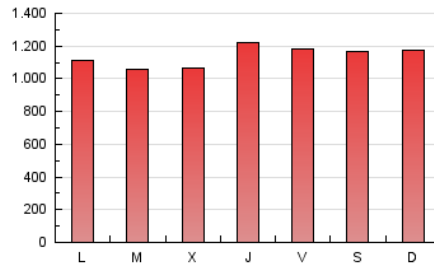

1. Cifras totales y promedios (Nacional)

MES - AÑO	NAVEGADORES UNICOS	VISITAS	PAGINAS
Mayo - 2026	937.605	2.206.475	3.542.920
PROMEDIO DIARIO	57.684	71.367	114.386
PROMEDIO LUNES-VIERNES	55.597	69.177	113.139
PROMEDIO SABADO-DOMINGO	62.069	75.965	117.004
PAGINAS / VISITAS	1,60		
DURACION MEDIA VISITAS	0:02:15		
TIEMPO INTERACCIÓN MEDIO	0:01:24		

2. Secciones (Nacional)

	PAGINAS	%
HOME	870.328	24.54 %
RESTO	2.675.625	75.46 %

3. Por día del mes (Nacional)

Día	N. únicos	Visitas	Páginas	Día	N. únicos	Visitas	Páginas	Día	N. únicos	Visitas	Páginas
1	51.244	64.955	103.342	11	38.880	49.411	93.279	21	89.487	107.482	159.677
2	62.020	77.199	117.169	12	53.550	65.347	104.992	22	52.981	66.894	108.034
3	51.787	64.929	99.163	13	59.969	74.750	123.036	23	54.378	67.245	105.035
4	58.468	71.487	109.910	14	66.244	83.158	143.309	24	91.744	106.858	153.073
5	46.682	58.598	94.982	15	64.635	81.627	133.221	25	65.004	79.131	127.563
6	44.410	56.360	93.315	16	52.983	65.305	101.606	26	46.592	58.792	104.413
7	48.232	61.266	97.825	17	52.160	64.747	99.966	27	41.510	53.447	98.306
8	68.276	84.735	124.581	18	54.885	66.992	113.722	28	37.940	48.611	88.313
9	65.209	82.115	130.913	19	58.508	72.739	119.994	29	63.949	77.850	121.484
10	60.618	77.430	124.320	20	56.082	69.079	112.615	30	72.476	84.462	129.590
								31	57.316	69.362	109.205

4. Gráficas (Nacional)

4.1 Por día de la semana (promedio)

N. únicos / Visitas (x 100)

Páginas (x 100)

4.2 Por franja horaria (promedio)

Visitas_ (x 1000)

Páginas (x 1000)

4.3 Por meses