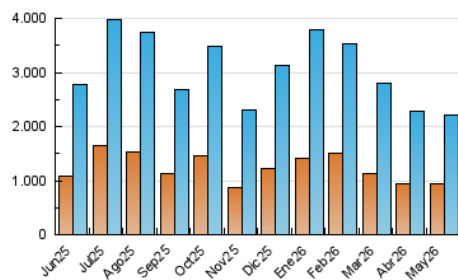

1. Cifras totales y promedios (Nacional)

MES - AÑO	NAVEGADORES UNICOS	VISITAS	PAGINAS
Mayo - 2026	937.605	2.206.475	3.542.920
PROMEDIO DIARIO	57.684	71.367	114.386
PROMEDIO LUNES-VIERNES	55.597	69.177	113.139
PROMEDIO SABADO-DOMINGO	62.069	75.965	117.004
PAGINAS / VISITAS	1,60		
DURACION MEDIA VISITAS	0:02:15		
TIEMPO INTERACCIÓN MEDIO	0:01:24		

2. Secciones (Nacional)

	PAGINAS	%
HOME	870.328	24.54 %
RESTO	2.675.625	75.46 %

3. Por día del mes (Nacional)

Día	N. únicos	Visitas	Páginas	Día	N. únicos	Visitas	Páginas	Día	N. únicos	Visitas	Páginas
1	51.244	64.955	103.342	11	38.880	49.411	93.279	21	89.487	107.482	159.677
2	62.020	77.199	117.169	12	53.550	65.347	104.992	22	52.981	66.894	108.034
3	51.787	64.929	99.163	13	59.969	74.750	123.036	23	54.378	67.245	105.035
4	58.468	71.487	109.910	14	66.244	83.158	143.309	24	91.744	106.858	153.073
5	46.682	58.598	94.982	15	64.635	81.627	133.221	25	65.004	79.131	127.563
6	44.410	56.360	93.315	16	52.983	65.305	101.606	26	46.592	58.792	104.413
7	48.232	61.266	97.825	17	52.160	64.747	99.966	27	41.510	53.447	98.306
8	68.276	84.735	124.581	18	54.885	66.992	113.722	28	37.940	48.611	88.313
9	65.209	82.115	130.913	19	58.508	72.739	119.994	29	63.949	77.850	121.484
10	60.618	77.430	124.320	20	56.082	69.079	112.615	30	72.476	84.462	129.590
								31	57.316	69.362	109.205

4. Gráficas (Nacional)

4.1 Por día de la semana (promedio)

N. únicos / Visitas (x 100)

Páginas (x 100)

4.2 Por franja horaria (promedio)

Visitas_ (x 1000)

Páginas (x 1000)

4.3 Por meses

N. únicos / Visitas (x 1000)

Páginas (x 1000)

5. Observaciones

Este Medio Electrónico de Comunicación ha sido medido por la herramienta Google Analytics de Google (GA4).

6. Definiciones básicas (Para más información ver Normas Técnicas para el Control de los Medios Electrónicos de Comunicación)