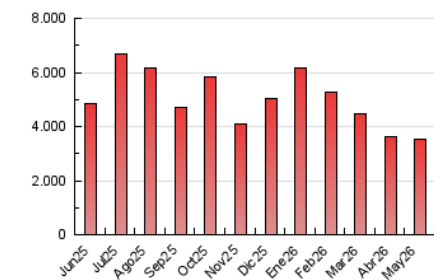

1. Cifras totales y promedios (Nacional)

MES - AÑO	NAVEGADORES UNICOS	VISITAS	PAGINAS
Mayo - 2026	937.605	2.206.475	3.542.920
PROMEDIO DIARIO	57.684	71.367	114.386
PROMEDIO LUNES-VIERNES	55.597	69.177	113.139
PROMEDIO SABADO-DOMINGO	62.069	75.965	117.004
PAGINAS / VISITAS	1,60		
DURACION MEDIA VISITAS	0:02:15		
TIEMPO INTERACCIÓN MEDIO	0:01:24		

2. Secciones (Nacional)

	PAGINAS	%
HOME	870.328	24.54 %
RESTO	2.675.625	75.46 %

3. Por día del mes (Nacional)

Día	N. únicos	Visitas	Páginas	Día	N. únicos	Visitas	Páginas	Día	N. únicos	Visitas	Páginas
1	51.244	64.955	103.342	11	38.880	49.411	93.279	21	89.487	107.482	159.677
2	62.020	77.199	117.169	12	53.550	65.347	104.992	22	52.981	66.894	108.034
3	51.787	64.929	99.163	13	59.969	74.750	123.036	23	54.378	67.245	105.035
4	58.468	71.487	109.910	14	66.244	83.158	143.309	24	91.744	106.858	153.073
5	46.682	58.598	94.982	15	64.635	81.627	133.221	25	65.004	79.131	127.563
6	44.410	56.360	93.315	16	52.983	65.305	101.606	26	46.592	58.792	104.413
7	48.232	61.266	97.825	17	52.160	64.747	99.966	27	41.510	53.447	98.306
8	68.276	84.735	124.581	18	54.885	66.992	113.722	28	37.940	48.611	88.313
9	65.209	82.115	130.913	19	58.508	72.739	119.994	29	63.949	77.850	121.484
10	60.618	77.430	124.320	20	56.082	69.079	112.615	30	72.476	84.462	129.590
								31	57.316	69.362	109.205

4. Gráficas (Nacional)

4.1 Por día de la semana (promedio)

N. únicos / Visitas (x 100)

Páginas (x 100)

4.2 Por franja horaria (promedio)

Visitas_ (x 1000)

Páginas (x 1000)

4.3 Por meses

N. únicos / Visitas (x 1000)

Páginas (x 1000)

5. Observaciones

Este Medio Electrónico de Comunicación ha sido medido por la herramienta Google Analytics de Google (GA4).

6. Definiciones básicas (Para más información ver Normas Técnicas para el Control de los Medios Electrónicos de Comunicación)