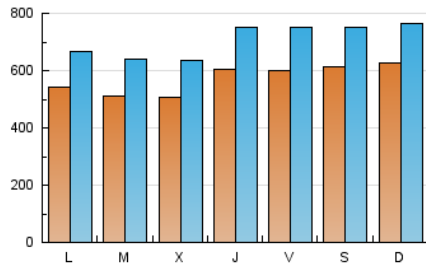

1. Cifras totales y promedios (Nacional)

MES - AÑO	NAVEGADORES UNICOS	VISITAS	PAGINAS
Mayo - 2026	937.605	2.206.475	3.542.920
PROMEDIO DIARIO	57.684	71.367	114.386
PROMEDIO LUNES-VIERNES	55.597	69.177	113.139
PROMEDIO SABADO-DOMINGO	62.069	75.965	117.004
PAGINAS / VISITAS	1,60		
DURACION MEDIA VISITAS	0:02:15		
TIEMPO INTERACCIÓN MEDIO	0:01:24		

2. Secciones (Nacional)

	PAGINAS	%
HOME	870.328	24.54 %
RESTO	2.675.625	75.46 %

3. Por día del mes (Nacional)

Día	N. únicos	Visitas	Páginas	Día	N. únicos	Visitas	Páginas	Día	N. únicos	Visitas	Páginas
1	51.244	64.955	103.342	11	38.880	49.411	93.279	21	89.487	107.482	159.677
2	62.020	77.199	117.169	12	53.550	65.347	104.992	22	52.981	66.894	108.034
3	51.787	64.929	99.163	13	59.969	74.750	123.036	23	54.378	67.245	105.035
4	58.468	71.487	109.910	14	66.244	83.158	143.309	24	91.744	106.858	153.073
5	46.682	58.598	94.982	15	64.635	81.627	133.221	25	65.004	79.131	127.563
6	44.410	56.360	93.315	16	52.983	65.305	101.606	26	46.592	58.792	104.413
7	48.232	61.266	97.825	17	52.160	64.747	99.966	27	41.510	53.447	98.306
8	68.276	84.735	124.581	18	54.885	66.992	113.722	28	37.940	48.611	88.313
9	65.209	82.115	130.913	19	58.508	72.739	119.994	29	63.949	77.850	121.484
10	60.618	77.430	124.320	20	56.082	69.079	112.615	30	72.476	84.462	129.590
								31	57.316	69.362	109.205

4. Gráficas (Nacional)

4.1 Por día de la semana (promedio)

N. únicos / Visitas (x 100)

Páginas (x 100)

4.2 Por franja horaria (promedio)

Visitas_ (x 1000)

Páginas (x 1000)

4.3 Por meses