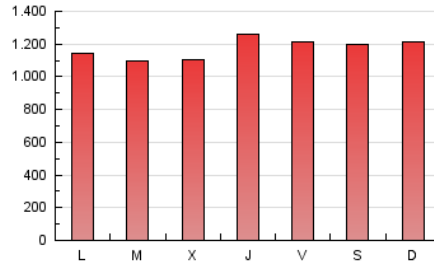

1. Cifras totales y promedios (Nacional e Internacional)

MES - AÑO	NAVEGADORES UNICOS	VISITAS	PAGINAS
Mayo - 2026	1.017.280	2.297.519	3.657.381
PROMEDIO DIARIO	60.555	74.351	117.982
PROMEDIO LUNES-VIERNES	58.438	72.116	116.720
PROMEDIO SABADO-DOMINGO	65.000	79.044	120.633
PAGINAS / VISITAS	1,59		
DURACION MEDIA VISITAS	0:02:13		
TIEMPO INTERACCIÓN MEDIO	0:01:23		

2. Secciones (Nacional e Internacional)

	PAGINAS	%
HOME	889.432	24.32 %
RESTO	2.768.012	75.68 %

3. Por día del mes (Nacional e Internacional)

Día	N. únicos	Visitas	Páginas	Día	N. únicos	Visitas	Páginas	Día	N. únicos	Visitas	Páginas
1	53.271	67.241	105.855	11	41.298	51.972	96.470	21	94.611	112.647	165.888
2	63.638	78.904	119.419	12	56.167	67.958	108.198	22	56.803	70.908	112.568
3	53.202	66.946	101.275	13	62.561	77.378	126.412	23	57.089	69.984	108.564
4	60.288	73.432	112.392	14	68.485	85.498	146.383	24	95.808	111.274	158.208
5	48.551	60.582	97.479	15	67.335	84.140	136.422	25	68.661	82.771	131.880
6	46.286	58.364	95.844	16	55.473	67.608	104.716	26	49.298	61.601	107.998
7	50.219	63.361	100.434	17	54.126	67.045	102.543	27	45.218	57.271	102.758
8	70.626	87.156	127.583	18	57.797	70.046	117.487	28	41.687	52.484	92.736
9	67.939	84.830	134.015	19	61.192	75.580	123.568	29	67.771	81.860	126.175
10	66.054	82.869	130.588	20	59.078	72.184	116.586	30	76.274	88.423	133.863
								31	60.401	72.559	113.137

4. Gráficas (Nacional e Internacional)

4.1 Por día de la semana (promedio)

N. únicos / Visitas (x 100)

Páginas (x 100)

4.2 Por franja horaria (promedio)

Visitas_ (x 1000)

Páginas (x 1000)

4.3 Por meses