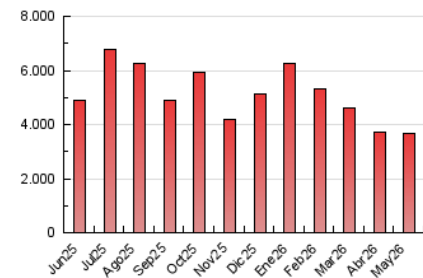

Páginas (x 1000)