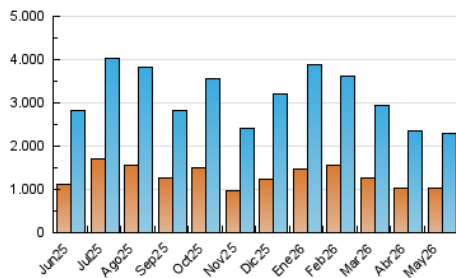

4.3 Por meses

N. únicos / Visitas (x 1000)