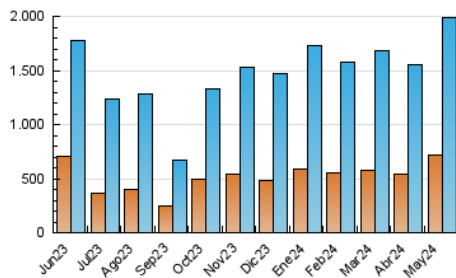

1. Cifras totales y promedios (Nacional)

MES - AÑO	NAVEGADORES UNICOS	VISITAS	PAGINAS
Mayo - 2024	721.841	1.990.185	4.008.348
PROMEDIO DIARIO	50.811	64.200	129.302
PROMEDIO LUNES-VIERNES	51.458	64.683	129.954
PROMEDIO SABADO-DOMINGO	48.949	62.810	127.425
PAGINAS / VISITAS	2,01		
DURACION MEDIA VISITAS	0:03:18		
TIEMPO INTERACCIÓN MEDIO	0:03:28		

2. Secciones (Nacional)

	PAGINAS	%
HOME	399.305	9.96 %
RESTO	3.609.043	90.04 %

3. Por día del mes (Nacional)

Día	N. únicos	Visitas	Páginas	Día	N. únicos	Visitas	Páginas	Día	N. únicos	Visitas	Páginas
1	53.482	64.871	121.355	11	42.988	55.015	107.159	21	64.289	83.007	156.442
2	48.671	60.879	119.089	12	50.062	70.087	146.047	22	68.012	83.494	155.908
3	44.101	57.190	112.686	13	47.596	63.199	129.495	23	51.962	65.397	129.759
4	47.166	59.339	119.635	14	32.994	42.667	98.705	24	63.674	82.197	170.412
5	59.932	78.695	164.982	15	34.033	42.022	100.504	25	58.736	68.762	128.564
6	49.945	63.615	139.946	16	39.952	50.892	105.213	26	64.773	80.103	147.173
7	42.650	57.216	130.533	17	39.762	49.527	109.762	27	62.231	74.138	137.565
8	36.937	48.168	104.189	18	31.886	42.051	96.050	28	68.415	87.107	170.254
9	38.454	49.065	101.343	19	36.050	48.425	109.787	29	95.387	112.890	197.401
10	38.409	49.530	101.924	20	41.983	54.632	113.049	30	65.988	78.103	147.315
								31	54.617	67.902	136.102

4. Gráficas (Nacional)

4.1 Por día de la semana (promedio)

N. únicos / Visitas (x 100)

Páginas (x 100)

4.2 Por franja horaria (promedio)

Visitas_ (x 1000)

Páginas (x 1000)

4.3 Por meses

N. únicos / Visitas (x 1000)

Páginas (x 1000)

5. Observaciones

Este Medio Electrónico de Comunicación ha sido medido por la herramienta Google Analytics de Google (GA4)

6. Definiciones básicas (Para más información ver Normas Técnicas para el Control de los Medios Electrónicos de Comunicación)