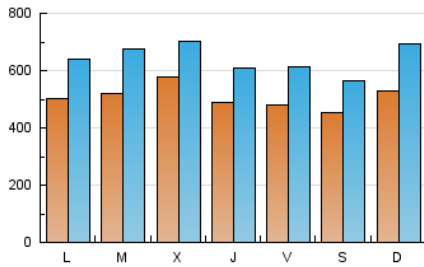

1. Cifras totales y promedios (Nacional)

MES - AÑO	NAVEGADORES UNICOS	VISITAS	PAGINAS
Mayo - 2024	721.841	1.990.185	4.008.348
PROMEDIO DIARIO	50.811	64.200	129.302
PROMEDIO LUNES-VIERNES	51.458	64.683	129.954
PROMEDIO SABADO-DOMINGO	48.949	62.810	127.425
PAGINAS / VISITAS	2,01		
DURACION MEDIA VISITAS	0:03:18		
TIEMPO INTERACCIÓN MEDIO	0:03:28		

2. Secciones (Nacional)

	PAGINAS	%
HOME	399.305	9.96 %
RESTO	3.609.043	90.04 %

3. Por día del mes (Nacional)

Día	N. únicos	Visitas	Páginas	Día	N. únicos	Visitas	Páginas	Día	N. únicos	Visitas	Páginas
1	53.482	64.871	121.355	11	42.988	55.015	107.159	21	64.289	83.007	156.442
2	48.671	60.879	119.089	12	50.062	70.087	146.047	22	68.012	83.494	155.908
3	44.101	57.190	112.686	13	47.596	63.199	129.495	23	51.962	65.397	129.759
4	47.166	59.339	119.635	14	32.994	42.667	98.705	24	63.674	82.197	170.412
5	59.932	78.695	164.982	15	34.033	42.022	100.504	25	58.736	68.762	128.564
6	49.945	63.615	139.946	16	39.952	50.892	105.213	26	64.773	80.103	147.173
7	42.650	57.216	130.533	17	39.762	49.527	109.762	27	62.231	74.138	137.565
8	36.937	48.168	104.189	18	31.886	42.051	96.050	28	68.415	87.107	170.254
9	38.454	49.065	101.343	19	36.050	48.425	109.787	29	95.387	112.890	197.401
10	38.409	49.530	101.924	20	41.983	54.632	113.049	30	65.988	78.103	147.315
								31	54.617	67.902	136.102

4. Gráficas (Nacional)

4.1 Por día de la semana (promedio)

N. únicos / Visitas (x 100)

Páginas (x 100)

4.2 Por franja horaria (promedio)

Visitas_ (x 1000)

Páginas (x 1000)

4.3 Por meses