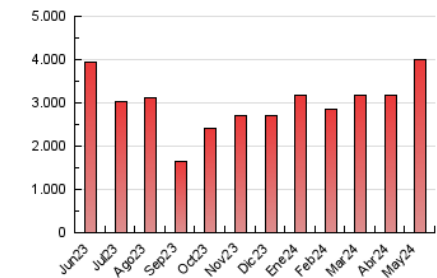

1. Cifras totales y promedios (Nacional)

MES - AÑO	NAVEGADORES UNICOS	VISITAS	PAGINAS
Mayo - 2024	721.841	1.990.185	4.008.348
PROMEDIO DIARIO	50.811	64.200	129.302
PROMEDIO LUNES-VIERNES	51.458	64.683	129.954
PROMEDIO SABADO-DOMINGO	48.949	62.810	127.425
PAGINAS / VISITAS	2,01		
DURACION MEDIA VISITAS	0:03:18		
TIEMPO INTERACCIÓN MEDIO	0:03:28		

2. Secciones (Nacional)

	PAGINAS	%
HOME	399.305	9.96 %
RESTO	3.609.043	90.04 %

3. Por día del mes (Nacional)

Día	N. únicos	Visitas	Páginas	Día	N. únicos	Visitas	Páginas	Día	N. únicos	Visitas	Páginas
1	53.482	64.871	121.355	11	42.988	55.015	107.159	21	64.289	83.007	156.442
2	48.671	60.879	119.089	12	50.062	70.087	146.047	22	68.012	83.494	155.908
3	44.101	57.190	112.686	13	47.596	63.199	129.495	23	51.962	65.397	129.759
4	47.166	59.339	119.635	14	32.994	42.667	98.705	24	63.674	82.197	170.412
5	59.932	78.695	164.982	15	34.033	42.022	100.504	25	58.736	68.762	128.564
6	49.945	63.615	139.946	16	39.952	50.892	105.213	26	64.773	80.103	147.173
7	42.650	57.216	130.533	17	39.762	49.527	109.762	27	62.231	74.138	137.565
8	36.937	48.168	104.189	18	31.886	42.051	96.050	28	68.415	87.107	170.254
9	38.454	49.065	101.343	19	36.050	48.425	109.787	29	95.387	112.890	197.401
10	38.409	49.530	101.924	20	41.983	54.632	113.049	30	65.988	78.103	147.315
								31	54.617	67.902	136.102

4. Gráficas (Nacional)

4.1 Por día de la semana (promedio)

N. únicos / Visitas (x 100)

Páginas (x 100)

4.2 Por franja horaria (promedio)

Visitas_ (x 1000)

Páginas (x 1000)

4.3 Por meses

N. únicos / Visitas (x 1000)

Páginas (x 1000)

5. Observaciones

Este Medio Electrónico de Comunicación ha sido medido por la herramienta Google Analytics de Google (GA4)

6. Definiciones básicas (Para más información ver Normas Técnicas para el Control de los Medios Electrónicos de Comunicación)