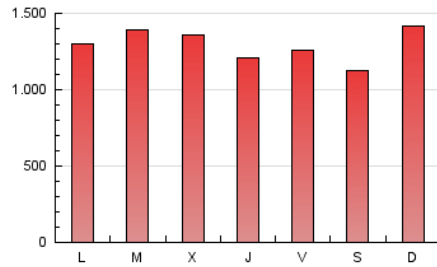

1. Cifras totales y promedios (Nacional)

MES - AÑO	NAVEGADORES UNICOS	VISITAS	PAGINAS
Mayo - 2024	721.841	1.990.185	4.008.348
PROMEDIO DIARIO	50.811	64.200	129.302
PROMEDIO LUNES-VIERNES	51.458	64.683	129.954
PROMEDIO SABADO-DOMINGO	48.949	62.810	127.425
PAGINAS / VISITAS	2,01		
DURACION MEDIA VISITAS	0:03:18		
TIEMPO INTERACCIÓN MEDIO	0:03:28		

2. Secciones (Nacional)

	PAGINAS	%
HOME	399.305	9.96 %
RESTO	3.609.043	90.04 %

3. Por día del mes (Nacional)

Día	N. únicos	Visitas	Páginas	Día	N. únicos	Visitas	Páginas	Día	N. únicos	Visitas	Páginas
1	53.482	64.871	121.355	11	42.988	55.015	107.159	21	64.289	83.007	156.442
2	48.671	60.879	119.089	12	50.062	70.087	146.047	22	68.012	83.494	155.908
3	44.101	57.190	112.686	13	47.596	63.199	129.495	23	51.962	65.397	129.759
4	47.166	59.339	119.635	14	32.994	42.667	98.705	24	63.674	82.197	170.412
5	59.932	78.695	164.982	15	34.033	42.022	100.504	25	58.736	68.762	128.564
6	49.945	63.615	139.946	16	39.952	50.892	105.213	26	64.773	80.103	147.173
7	42.650	57.216	130.533	17	39.762	49.527	109.762	27	62.231	74.138	137.565
8	36.937	48.168	104.189	18	31.886	42.051	96.050	28	68.415	87.107	170.254
9	38.454	49.065	101.343	19	36.050	48.425	109.787	29	95.387	112.890	197.401
10	38.409	49.530	101.924	20	41.983	54.632	113.049	30	65.988	78.103	147.315
								31	54.617	67.902	136.102

4. Gráficas (Nacional)

4.1 Por día de la semana (promedio)

N. únicos / Visitas (x 100)

Páginas (x 100)

4.2 Por franja horaria (promedio)

Visitas_ (x 1000)

Páginas (x 1000)

4.3 Por meses