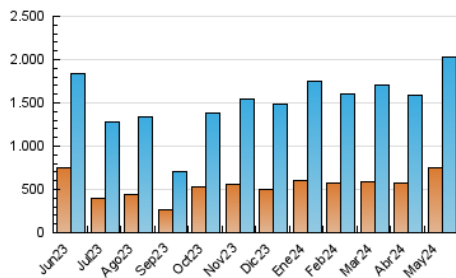

4.3 Por meses

N. únicos / Visitas (x 1000)