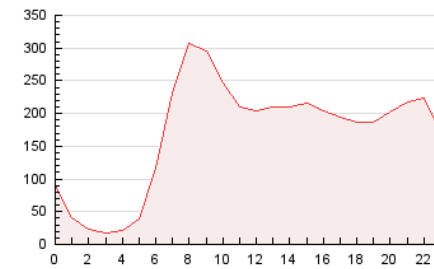

2. Secciones (Nacional e Internacional)

	PAGINAS	%
HOME	404.557	9.95 %
RESTO	3.661.375	90.05 %

3. Por día del mes (Nacional e Internacional)

Día	N. únicos	Visitas	Páginas	Día	N. únicos	Visitas	Páginas	Día	N. únicos	Visitas	Páginas
1	54.409	65.747	122.902	11	43.743	56.251	110.093	21	65.462	84.475	158.532
2	49.593	61.873	120.811	12	51.071	71.022	147.815	22	69.299	84.648	158.162
3	45.085	58.455	114.397	13	48.502	64.046	131.102	23	53.021	66.922	131.567
4	47.936	60.355	121.236	14	33.847	43.772	100.396	24	64.633	83.540	172.276
5	60.988	79.914	167.284	15	34.888	43.082	101.985	25	59.462	69.902	129.925
6	51.073	65.143	142.575	16	40.876	51.593	106.931	26	65.544	81.238	148.688
7	43.707	58.413	132.658	17	40.731	50.671	111.453	27	63.442	75.297	139.713
8	38.016	49.258	106.000	18	32.479	42.712	97.185	28	69.694	88.529	172.482
9	39.143	50.019	102.631	19	36.654	49.047	111.068	29	96.943	114.648	200.091
10	39.180	50.400	103.399	20	43.017	55.886	114.746	30	67.328	79.109	149.587
								31	55.968	69.428	138.242

4. Gráficas (Nacional e Internacional)

4.1 Por día de la semana (promedio)

N. únicos / Visitas (x 100)

Páginas (x 100)

4.2 Por franja horaria (promedio)

Visitas_ (x 1000)

Páginas (x 1000)

4.3 Por meses