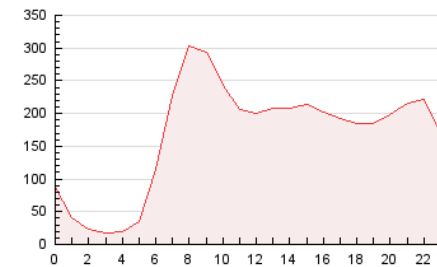

2. Secciones (Nacional)

	PAGINAS	%
HOME	399.305	9.96 %
RESTO	3.609.043	90.04 %

3. Por día del mes (Nacional)

Día	N. únicos	Visitas	Páginas	Día	N. únicos	Visitas	Páginas	Día	N. únicos	Visitas	Páginas
1	53.482	64.871	121.355	11	42.988	55.015	107.159	21	64.289	83.007	156.442
2	48.671	60.879	119.089	12	50.062	70.087	146.047	22	68.012	83.494	155.908
3	44.101	57.190	112.686	13	47.596	63.199	129.495	23	51.962	65.397	129.759
4	47.166	59.339	119.635	14	32.994	42.667	98.705	24	63.674	82.197	170.412
5	59.932	78.695	164.982	15	34.033	42.022	100.504	25	58.736	68.762	128.564
6	49.945	63.615	139.946	16	39.952	50.892	105.213	26	64.773	80.103	147.173
7	42.650	57.216	130.533	17	39.762	49.527	109.762	27	62.231	74.138	137.565
8	36.937	48.168	104.189	18	31.886	42.051	96.050	28	68.415	87.107	170.254
9	38.454	49.065	101.343	19	36.050	48.425	109.787	29	95.387	112.890	197.401
10	38.409	49.530	101.924	20	41.983	54.632	113.049	30	65.988	78.103	147.315
								31	54.617	67.902	136.102

4. Gráficas (Nacional)

4.1 Por día de la semana (promedio)

N. únicos / Visitas (x 100)

Páginas (x 100)

4.2 Por franja horaria (promedio)

Visitas_ (x 1000)

Páginas (x 1000)

4.3 Por meses