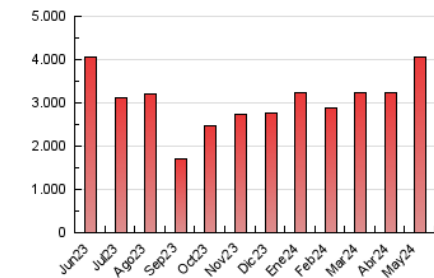

Páginas (x 1000)