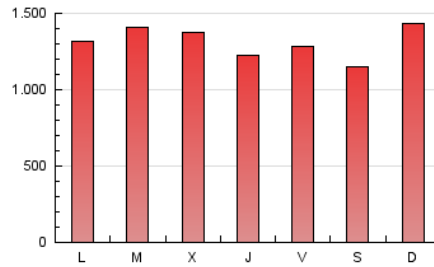

1. Cifras totales y promedios (Nacional e Internacional)

MES - AÑO	NAVEGADORES UNICOS	VISITAS	PAGINAS
Mayo - 2024	746.948	2.025.395	4.065.932
PROMEDIO DIARIO	51.798	65.335	131.159
PROMEDIO LUNES-VIERNES	52.516	65.868	131.854
PROMEDIO SABADO-DOMINGO	49.735	63.805	129.162
PAGINAS / VISITAS	2,01		
DURACION MEDIA VISITAS	0:03:17		
TIEMPO INTERACCIÓN MEDIO	0:03:24		

2. Secciones (Nacional e Internacional)

	PAGINAS	%
HOME	404.557	9.95 %
RESTO	3.661.375	90.05 %

3. Por día del mes (Nacional e Internacional)

Día	N. únicos	Visitas	Páginas	Día	N. únicos	Visitas	Páginas	Día	N. únicos	Visitas	Páginas
1	54.409	65.747	122.902	11	43.743	56.251	110.093	21	65.462	84.475	158.532
2	49.593	61.873	120.811	12	51.071	71.022	147.815	22	69.299	84.648	158.162
3	45.085	58.455	114.397	13	48.502	64.046	131.102	23	53.021	66.922	131.567
4	47.936	60.355	121.236	14	33.847	43.772	100.396	24	64.633	83.540	172.276
5	60.988	79.914	167.284	15	34.888	43.082	101.985	25	59.462	69.902	129.925
6	51.073	65.143	142.575	16	40.876	51.593	106.931	26	65.544	81.238	148.688
7	43.707	58.413	132.658	17	40.731	50.671	111.453	27	63.442	75.297	139.713
8	38.016	49.258	106.000	18	32.479	42.712	97.185	28	69.694	88.529	172.482
9	39.143	50.019	102.631	19	36.654	49.047	111.068	29	96.943	114.648	200.091
10	39.180	50.400	103.399	20	43.017	55.886	114.746	30	67.328	79.109	149.587
								31	55.968	69.428	138.242

4. Gráficas (Nacional e Internacional)

4.1 Por día de la semana (promedio)

N. únicos / Visitas (x 100)

Páginas (x 100)

4.2 Por franja horaria (promedio)

Visitas_ (x 1000)

Páginas (x 1000)

4.3 Por meses