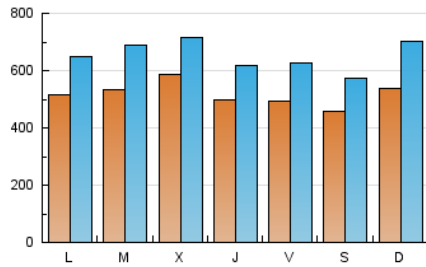

1. Cifras totales y promedios (Nacional e Internacional)

MES - AÑO	NAVEGADORES UNICOS	VISITAS	PAGINAS
Mayo - 2024	746.948	2.025.395	4.065.932
PROMEDIO DIARIO	51.798	65.335	131.159
PROMEDIO LUNES-VIERNES	52.516	65.868	131.854
PROMEDIO SABADO-DOMINGO	49.735	63.805	129.162
PAGINAS / VISITAS	2,01		
DURACION MEDIA VISITAS	0:03:17		
TIEMPO INTERACCIÓN MEDIO	0:03:24		

2. Secciones (Nacional e Internacional)

	PAGINAS	%
HOME	404.557	9.95 %
RESTO	3.661.375	90.05 %

3. Por día del mes (Nacional e Internacional)

Día	N. únicos	Visitas	Páginas	Día	N. únicos	Visitas	Páginas	Día	N. únicos	Visitas	Páginas
1	54.409	65.747	122.902	11	43.743	56.251	110.093	21	65.462	84.475	158.532
2	49.593	61.873	120.811	12	51.071	71.022	147.815	22	69.299	84.648	158.162
3	45.085	58.455	114.397	13	48.502	64.046	131.102	23	53.021	66.922	131.567
4	47.936	60.355	121.236	14	33.847	43.772	100.396	24	64.633	83.540	172.276
5	60.988	79.914	167.284	15	34.888	43.082	101.985	25	59.462	69.902	129.925
6	51.073	65.143	142.575	16	40.876	51.593	106.931	26	65.544	81.238	148.688
7	43.707	58.413	132.658	17	40.731	50.671	111.453	27	63.442	75.297	139.713
8	38.016	49.258	106.000	18	32.479	42.712	97.185	28	69.694	88.529	172.482
9	39.143	50.019	102.631	19	36.654	49.047	111.068	29	96.943	114.648	200.091
10	39.180	50.400	103.399	20	43.017	55.886	114.746	30	67.328	79.109	149.587
								31	55.968	69.428	138.242

4. Gráficas (Nacional e Internacional)

4.1 Por día de la semana (promedio)

N. únicos / Visitas (x 100)

Páginas (x 100)

4.2 Por franja horaria (promedio)

Visitas_ (x 1000)

Páginas (x 1000)

4.3 Por meses