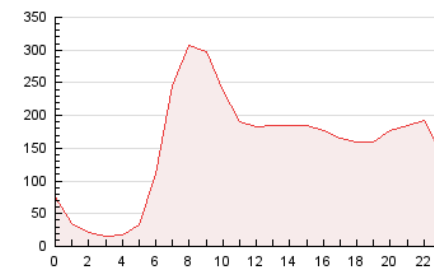

2. Secciones (Nacional e Internacional)

	PAGINAS	%
HOME	541.132	14.69 %
RESTO	3.141.534	85.31 %

3. Por día del mes (Nacional e Internacional)

Día	N. únicos	Visitas	Páginas	Día	N. únicos	Visitas	Páginas	Día	N. únicos	Visitas	Páginas
1	32.037	41.472	109.958	11	30.145	39.585	90.014	21	31.996	41.862	101.076
2	39.781	51.737	120.076	12	36.727	46.875	107.884	22	32.720	43.708	106.657
3	37.392	48.171	110.710	13	35.802	45.106	97.269	23	33.639	44.165	100.938
4	38.434	49.228	112.024	14	34.096	44.385	98.209	24	38.051	49.684	122.874
5	42.778	53.921	115.839	15	27.750	36.731	89.252	25	50.166	62.908	143.724
6	44.966	54.615	107.628	16	30.757	39.875	92.511	26	42.183	53.856	129.559
7	52.567	66.632	150.671	17	34.285	44.073	101.275	27	37.978	49.515	118.409
8	42.278	54.133	131.488	18	33.233	43.586	101.104	28	53.824	78.375	191.051
9	36.736	46.800	112.455	19	36.965	49.125	117.996	29	55.821	78.531	205.546
10	33.032	42.480	98.273	20	32.671	41.708	95.298	30	45.122	60.393	152.698
								31	52.570	65.528	150.200

4. Gráficas (Nacional e Internacional)

4.1 Por día de la semana (promedio)

N. únicos / Visitas (x 100)

Páginas (x 100)

4.2 Por franja horaria (promedio)

Visitas_ (x 1000)

Páginas (x 1000)

4.3 Por meses