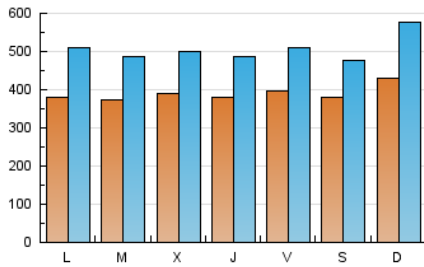

1. Cifras totales y promedios (Nacional e Internacional)

MES - AÑO	NAVEGADORES UNICOS	VISITAS	PAGINAS
Mayo - 2023	579.854	1.568.763	3.682.666
PROMEDIO DIARIO	38.919	50.605	118.796
PROMEDIO LUNES-VIERNES	38.374	49.851	118.394
PROMEDIO SABADO-DOMINGO	40.488	52.775	119.951
PAGINAS / VISITAS	2,35		
DURACION MEDIA VISITAS	0:02:43		
DURACION MEDIA PAGINAS	0:02:01		

2. Secciones (Nacional e Internacional)

	PAGINAS	%
HOME	541.132	14.69 %
RESTO	3.141.534	85.31 %

3. Por día del mes (Nacional e Internacional)

Día	N. únicos	Visitas	Páginas	Día	N. únicos	Visitas	Páginas	Día	N. únicos	Visitas	Páginas
1	32.037	41.472	109.958	11	30.145	39.585	90.014	21	31.996	41.862	101.076
2	39.781	51.737	120.076	12	36.727	46.875	107.884	22	32.720	43.708	106.657
3	37.392	48.171	110.710	13	35.802	45.106	97.269	23	33.639	44.165	100.938
4	38.434	49.228	112.024	14	34.096	44.385	98.209	24	38.051	49.684	122.874
5	42.778	53.921	115.839	15	27.750	36.731	89.252	25	50.166	62.908	143.724
6	44.966	54.615	107.628	16	30.757	39.875	92.511	26	42.183	53.856	129.559
7	52.567	66.632	150.671	17	34.285	44.073	101.275	27	37.978	49.515	118.409
8	42.278	54.133	131.488	18	33.233	43.586	101.104	28	53.824	78.375	191.051
9	36.736	46.800	112.455	19	36.965	49.125	117.996	29	55.821	78.531	205.546
10	33.032	42.480	98.273	20	32.671	41.708	95.298	30	45.122	60.393	152.698
								31	52.570	65.528	150.200

4. Gráficas (Nacional e Internacional)

4.1 Por día de la semana (promedio)

N. únicos / Visitas (x 100)

Páginas (x 100)

4.2 Por franja horaria (promedio)

Visitas_ (x 1000)

Páginas (x 1000)

4.3 Por meses