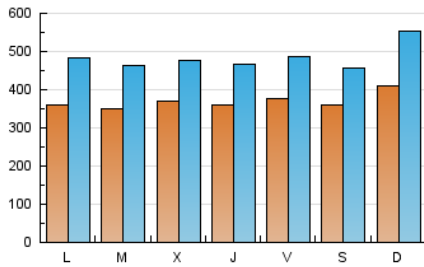

1. Cifras totales y promedios (Nacional)

MES - AÑO	NAVEGADORES UNICOS	VISITAS	PAGINAS
Mayo - 2023	529.985	1.496.481	3.558.984
PROMEDIO DIARIO	36.886	48.274	114.806
PROMEDIO LUNES-VIERNES	36.347	47.523	114.413
PROMEDIO SABADO-DOMINGO	38.437	50.432	115.936
PAGINAS / VISITAS	2,38		
DURACION MEDIA VISITAS	0:02:46		
DURACION MEDIA PAGINAS	0:02:00		

2. Secciones (Nacional)

	PAGINAS	%
HOME	527.279	14.82 %
RESTO	3.031.705	85.18 %

3. Por día del mes (Nacional)

Día	N. únicos	Visitas	Páginas	Día	N. únicos	Visitas	Páginas	Día	N. únicos	Visitas	Páginas
1	30.122	39.376	106.215	11	28.080	37.396	86.507	21	29.981	39.742	97.655
2	37.688	49.420	116.250	12	34.644	44.549	103.651	22	30.657	41.345	102.743
3	35.623	46.143	107.501	13	33.977	42.915	93.450	23	31.836	41.968	97.360
4	36.640	47.150	108.519	14	32.294	42.239	94.604	24	36.075	47.388	119.059
5	41.039	51.946	112.438	15	25.909	34.537	85.563	25	47.922	60.148	138.964
6	43.190	52.548	104.158	16	28.660	37.602	88.822	26	40.280	51.516	125.601
7	50.267	64.051	146.078	17	32.270	41.885	97.719	27	36.077	47.404	114.502
8	40.072	51.519	126.824	18	31.453	41.440	97.525	28	51.238	75.139	185.317
9	34.758	44.446	108.326	19	35.107	46.883	114.105	29	52.933	75.084	199.229
10	30.943	40.181	94.553	20	30.468	39.418	91.726	30	42.763	57.828	147.942
								31	50.513	63.275	146.078

4. Gráficas (Nacional)

4.1 Por día de la semana (promedio)

N. únicos / Visitas (x 100)

Páginas (x 100)

4.2 Por franja horaria (promedio)

Visitas_ (x 1000)

Páginas (x 1000)

4.3 Por meses