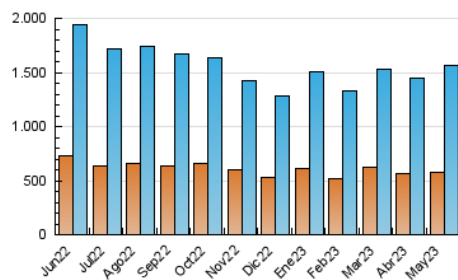

4.3 Por meses

N. únicos / Visitas (x 1000)