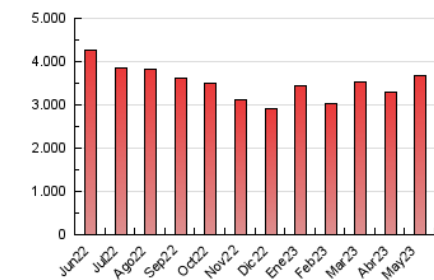

Páginas (x 1000)