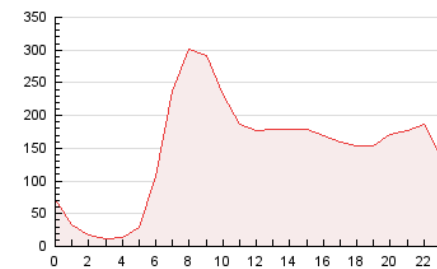

2. Secciones (Nacional)

	PAGINAS	%
HOME	527.279	14.82 %
RESTO	3.031.705	85.18 %

3. Por día del mes (Nacional)

Día	N. únicos	Visitas	Páginas	Día	N. únicos	Visitas	Páginas	Día	N. únicos	Visitas	Páginas
1	30.122	39.376	106.215	11	28.080	37.396	86.507	21	29.981	39.742	97.655
2	37.688	49.420	116.250	12	34.644	44.549	103.651	22	30.657	41.345	102.743
3	35.623	46.143	107.501	13	33.977	42.915	93.450	23	31.836	41.968	97.360
4	36.640	47.150	108.519	14	32.294	42.239	94.604	24	36.075	47.388	119.059
5	41.039	51.946	112.438	15	25.909	34.537	85.563	25	47.922	60.148	138.964
6	43.190	52.548	104.158	16	28.660	37.602	88.822	26	40.280	51.516	125.601
7	50.267	64.051	146.078	17	32.270	41.885	97.719	27	36.077	47.404	114.502
8	40.072	51.519	126.824	18	31.453	41.440	97.525	28	51.238	75.139	185.317
9	34.758	44.446	108.326	19	35.107	46.883	114.105	29	52.933	75.084	199.229
10	30.943	40.181	94.553	20	30.468	39.418	91.726	30	42.763	57.828	147.942
								31	50.513	63.275	146.078

4. Gráficas (Nacional)

4.1 Por día de la semana (promedio)

N. únicos / Visitas (x 100)

Páginas (x 100)

4.2 Por franja horaria (promedio)

Visitas_ (x 1000)

Páginas (x 1000)

4.3 Por meses