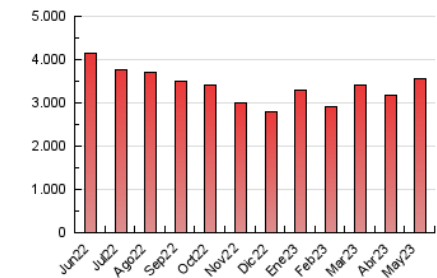

2. Secciones (Nacional)

	PAGINAS	%
HOME	527.279	14.82 %
RESTO	3.031.705	85.18 %

3. Por día del mes (Nacional)

Día	N. únicos	Visitas	Páginas	Día	N. únicos	Visitas	Páginas	Día	N. únicos	Visitas	Páginas
1	30.122	39.376	106.215	11	28.080	37.396	86.507	21	29.981	39.742	97.655
2	37.688	49.420	116.250	12	34.644	44.549	103.651	22	30.657	41.345	102.743
3	35.623	46.143	107.501	13	33.977	42.915	93.450	23	31.836	41.968	97.360
4	36.640	47.150	108.519	14	32.294	42.239	94.604	24	36.075	47.388	119.059
5	41.039	51.946	112.438	15	25.909	34.537	85.563	25	47.922	60.148	138.964
6	43.190	52.548	104.158	16	28.660	37.602	88.822	26	40.280	51.516	125.601
7	50.267	64.051	146.078	17	32.270	41.885	97.719	27	36.077	47.404	114.502
8	40.072	51.519	126.824	18	31.453	41.440	97.525	28	51.238	75.139	185.317
9	34.758	44.446	108.326	19	35.107	46.883	114.105	29	52.933	75.084	199.229
10	30.943	40.181	94.553	20	30.468	39.418	91.726	30	42.763	57.828	147.942
								31	50.513	63.275	146.078

4. Gráficas (Nacional)

4.1 Por día de la semana (promedio)

N. únicos / Visitas (x 100)

Páginas (x 100)

4.2 Por franja horaria (promedio)

Visitas_ (x 1000)

Páginas (x 1000)

4.3 Por meses

N. únicos / Visitas (x 1000)

Páginas (x 1000)

5. Observaciones

Este Medio Electrónico de Comunicación ha sido medido por la herramienta Google Analytics de Google (Universal Analytics)

6. Definiciones básicas (Para más información ver Normas Técnicas para el Control de los Medios Electrónicos de Comunicación)