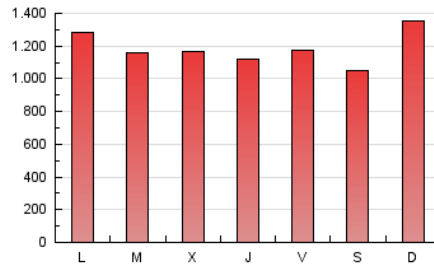

1. Cifras totales y promedios (Nacional e Internacional)

MES - AÑO	NAVEGADORES UNICOS	VISITAS	PAGINAS
Mayo - 2023	579.854	1.568.763	3.682.666
PROMEDIO DIARIO	38.919	50.605	118.796
PROMEDIO LUNES-VIERNES	38.374	49.851	118.394
PROMEDIO SABADO-DOMINGO	40.488	52.775	119.951
PAGINAS / VISITAS	2,35		
DURACION MEDIA VISITAS	0:02:43		
DURACION MEDIA PAGINAS	0:02:01		

2. Secciones (Nacional e Internacional)

	PAGINAS	%
HOME	541.132	14.69 %
RESTO	3.141.534	85.31 %

3. Por día del mes (Nacional e Internacional)

Día	N. únicos	Visitas	Páginas	Día	N. únicos	Visitas	Páginas	Día	N. únicos	Visitas	Páginas
1	32.037	41.472	109.958	11	30.145	39.585	90.014	21	31.996	41.862	101.076
2	39.781	51.737	120.076	12	36.727	46.875	107.884	22	32.720	43.708	106.657
3	37.392	48.171	110.710	13	35.802	45.106	97.269	23	33.639	44.165	100.938
4	38.434	49.228	112.024	14	34.096	44.385	98.209	24	38.051	49.684	122.874
5	42.778	53.921	115.839	15	27.750	36.731	89.252	25	50.166	62.908	143.724
6	44.966	54.615	107.628	16	30.757	39.875	92.511	26	42.183	53.856	129.559
7	52.567	66.632	150.671	17	34.285	44.073	101.275	27	37.978	49.515	118.409
8	42.278	54.133	131.488	18	33.233	43.586	101.104	28	53.824	78.375	191.051
9	36.736	46.800	112.455	19	36.965	49.125	117.996	29	55.821	78.531	205.546
10	33.032	42.480	98.273	20	32.671	41.708	95.298	30	45.122	60.393	152.698
								31	52.570	65.528	150.200

4. Gráficas (Nacional e Internacional)

4.1 Por día de la semana (promedio)

N. únicos / Visitas (x 100)

Páginas (x 100)

4.2 Por franja horaria (promedio)

Visitas_ (x 1000)

Páginas (x 1000)

4.3 Por meses