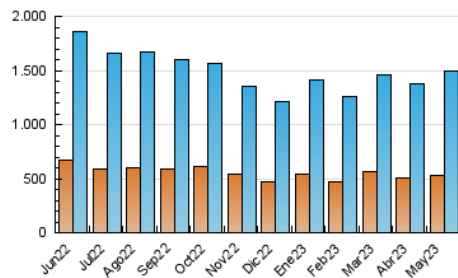

1. Cifras totales y promedios (Nacional)

MES - AÑO	NAVEGADORES UNICOS	VISITAS	PAGINAS
Mayo - 2023	529.985	1.496.481	3.558.984
PROMEDIO DIARIO	36.886	48.274	114.806
PROMEDIO LUNES-VIERNES	36.347	47.523	114.413
PROMEDIO SABADO-DOMINGO	38.437	50.432	115.936
PAGINAS / VISITAS	2,38		
DURACION MEDIA VISITAS	0:02:46		
DURACION MEDIA PAGINAS	0:02:00		

2. Secciones (Nacional)

	PAGINAS	%
HOME	527.279	14.82 %
RESTO	3.031.705	85.18 %

3. Por día del mes (Nacional)

Día	N. únicos	Visitas	Páginas	Día	N. únicos	Visitas	Páginas	Día	N. únicos	Visitas	Páginas
1	30.122	39.376	106.215	11	28.080	37.396	86.507	21	29.981	39.742	97.655
2	37.688	49.420	116.250	12	34.644	44.549	103.651	22	30.657	41.345	102.743
3	35.623	46.143	107.501	13	33.977	42.915	93.450	23	31.836	41.968	97.360
4	36.640	47.150	108.519	14	32.294	42.239	94.604	24	36.075	47.388	119.059
5	41.039	51.946	112.438	15	25.909	34.537	85.563	25	47.922	60.148	138.964
6	43.190	52.548	104.158	16	28.660	37.602	88.822	26	40.280	51.516	125.601
7	50.267	64.051	146.078	17	32.270	41.885	97.719	27	36.077	47.404	114.502
8	40.072	51.519	126.824	18	31.453	41.440	97.525	28	51.238	75.139	185.317
9	34.758	44.446	108.326	19	35.107	46.883	114.105	29	52.933	75.084	199.229
10	30.943	40.181	94.553	20	30.468	39.418	91.726	30	42.763	57.828	147.942
								31	50.513	63.275	146.078

4. Gráficas (Nacional)

4.1 Por día de la semana (promedio)

N. únicos / Visitas (x 100)

Páginas (x 100)

4.2 Por franja horaria (promedio)

Visitas_ (x 1000)

Páginas (x 1000)

4.3 Por meses

N. únicos / Visitas (x 1000)

Páginas (x 1000)

5. Observaciones

Este Medio Electrónico de Comunicación ha sido medido por la herramienta Google Analytics de Google (Universal Analytics)

6. Definiciones básicas (Para más información ver Normas Técnicas para el Control de los Medios Electrónicos de Comunicación)