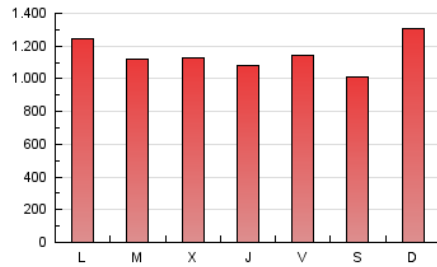

1. Cifras totales y promedios (Nacional)

MES - AÑO	NAVEGADORES UNICOS	VISITAS	PAGINAS
Mayo - 2023	529.985	1.496.481	3.558.984
PROMEDIO DIARIO	36.886	48.274	114.806
PROMEDIO LUNES-VIERNES	36.347	47.523	114.413
PROMEDIO SABADO-DOMINGO	38.437	50.432	115.936
PAGINAS / VISITAS	2,38		
DURACION MEDIA VISITAS	0:02:46		
DURACION MEDIA PAGINAS	0:02:00		

2. Secciones (Nacional)

	PAGINAS	%
HOME	527.279	14.82 %
RESTO	3.031.705	85.18 %

3. Por día del mes (Nacional)

Día	N. únicos	Visitas	Páginas	Día	N. únicos	Visitas	Páginas	Día	N. únicos	Visitas	Páginas
1	30.122	39.376	106.215	11	28.080	37.396	86.507	21	29.981	39.742	97.655
2	37.688	49.420	116.250	12	34.644	44.549	103.651	22	30.657	41.345	102.743
3	35.623	46.143	107.501	13	33.977	42.915	93.450	23	31.836	41.968	97.360
4	36.640	47.150	108.519	14	32.294	42.239	94.604	24	36.075	47.388	119.059
5	41.039	51.946	112.438	15	25.909	34.537	85.563	25	47.922	60.148	138.964
6	43.190	52.548	104.158	16	28.660	37.602	88.822	26	40.280	51.516	125.601
7	50.267	64.051	146.078	17	32.270	41.885	97.719	27	36.077	47.404	114.502
8	40.072	51.519	126.824	18	31.453	41.440	97.525	28	51.238	75.139	185.317
9	34.758	44.446	108.326	19	35.107	46.883	114.105	29	52.933	75.084	199.229
10	30.943	40.181	94.553	20	30.468	39.418	91.726	30	42.763	57.828	147.942
								31	50.513	63.275	146.078

4. Gráficas (Nacional)

4.1 Por día de la semana (promedio)

N. únicos / Visitas (x 100)

Páginas (x 100)

4.2 Por franja horaria (promedio)

Visitas_ (x 1000)

Páginas (x 1000)

4.3 Por meses