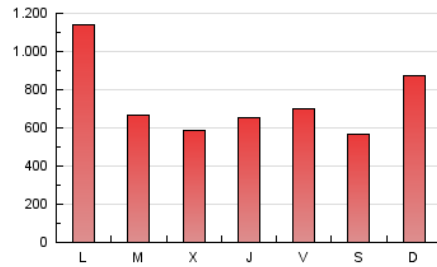

1. Cifras totales y promedios (Nacional)

MES - AÑO	NAVEGADORES UNICOS	VISITAS	PAGINAS
Mayo - 2019	297.293	926.589	2.270.764
PROMEDIO DIARIO	22.050	29.890	73.250
PROMEDIO LUNES-VIERNES	22.162	29.939	73.649
PROMEDIO SABADO-DOMINGO	21.726	29.749	72.105
PAGINAS / VISITAS	2,45		
DURACION MEDIA VISITAS	0:03:02		
DURACION MEDIA PAGINAS	0:02:05		

2. Secciones (Nacional)

	PAGINAS	%
HOME	306.492	13.50 %
RESTO	1.964.272	86.50 %

3. Por día del mes (Nacional)

Día	N. únicos	Visitas	Páginas	Día	N. únicos	Visitas	Páginas	Día	N. únicos	Visitas	Páginas
1	17.705	22.960	50.829	11	31.431	39.642	80.380	21	18.018	23.017	57.104
2	18.672	24.729	58.423	12	24.535	33.360	97.709	22	19.826	25.992	64.244
3	20.396	27.424	65.554	13	24.088	31.369	82.969	23	24.293	32.048	67.381
4	16.190	20.252	44.240	14	25.936	34.731	75.712	24	20.629	27.107	62.677
5	14.336	19.522	48.927	15	23.232	28.958	60.203	25	17.225	22.032	46.409
6	20.520	27.980	81.949	16	23.064	29.743	64.778	26	33.705	56.134	149.955
7	20.446	26.971	64.846	17	23.437	31.130	70.118	27	35.867	64.291	222.181
8	20.756	27.481	56.197	18	18.776	24.422	56.810	28	21.793	29.471	70.324
9	23.662	31.305	71.611	19	17.606	22.628	52.412	29	19.681	26.294	63.267
10	26.854	35.447	83.040	20	19.719	26.120	67.857	30	20.548	27.015	65.570
								31	20.589	27.014	67.088

4. Gráficas (Nacional)

4.1 Por día de la semana (promedio)

N. únicos / Visitas (x 100)

Páginas (x 100)

4.2 Por franja horaria (promedio)

Visitas (x 1000)

Páginas (x 1000)

4.3 Por meses