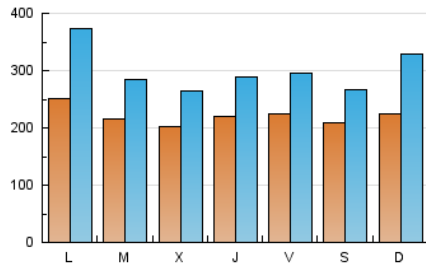

1. Cifras totales y promedios (Nacional)

MES - AÑO	NAVEGADORES UNICOS	VISITAS	PAGINAS
Mayo - 2019	297.293	926.589	2.270.764
PROMEDIO DIARIO	22.050	29.890	73.250
PROMEDIO LUNES-VIERNES	22.162	29.939	73.649
PROMEDIO SABADO-DOMINGO	21.726	29.749	72.105
PAGINAS / VISITAS	2,45		
DURACION MEDIA VISITAS	0:03:02		
DURACION MEDIA PAGINAS	0:02:05		

2. Secciones (Nacional)

	PAGINAS	%
HOME	306.492	13.50 %
RESTO	1.964.272	86.50 %

3. Por día del mes (Nacional)

Día	N. únicos	Visitas	Páginas	Día	N. únicos	Visitas	Páginas	Día	N. únicos	Visitas	Páginas
1	17.705	22.960	50.829	11	31.431	39.642	80.380	21	18.018	23.017	57.104
2	18.672	24.729	58.423	12	24.535	33.360	97.709	22	19.826	25.992	64.244
3	20.396	27.424	65.554	13	24.088	31.369	82.969	23	24.293	32.048	67.381
4	16.190	20.252	44.240	14	25.936	34.731	75.712	24	20.629	27.107	62.677
5	14.336	19.522	48.927	15	23.232	28.958	60.203	25	17.225	22.032	46.409
6	20.520	27.980	81.949	16	23.064	29.743	64.778	26	33.705	56.134	149.955
7	20.446	26.971	64.846	17	23.437	31.130	70.118	27	35.867	64.291	222.181
8	20.756	27.481	56.197	18	18.776	24.422	56.810	28	21.793	29.471	70.324
9	23.662	31.305	71.611	19	17.606	22.628	52.412	29	19.681	26.294	63.267
10	26.854	35.447	83.040	20	19.719	26.120	67.857	30	20.548	27.015	65.570
								31	20.589	27.014	67.088

4. Gráficas (Nacional)

4.1 Por día de la semana (promedio)

N. únicos / Visitas (x 100)

Páginas (x 100)

4.2 Por franja horaria (promedio)

Visitas (x 1000)

Páginas (x 1000)

4.3 Por meses