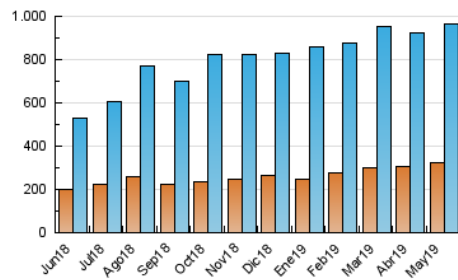

4.3 Por meses

N. únicos / Visitas (x 1000)