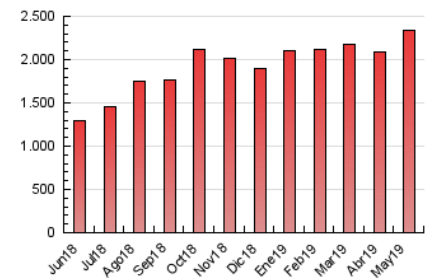

Páginas (x 1000)