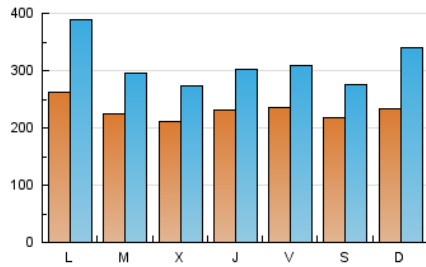

1. Cifras totales y promedios (Nacional e Internacional)

MES - AÑO	NAVEGADORES UNICOS	VISITAS	PAGINAS
Mayo - 2019	320.656	962.601	2.337.712
PROMEDIO DIARIO	23.041	31.052	75.410
PROMEDIO LUNES-VIERNES	23.203	31.143	75.861
PROMEDIO SABADO-DOMINGO	22.575	30.789	74.113
PAGINAS / VISITAS	2,43		
DURACION MEDIA VISITAS	0:03:00		
DURACION MEDIA PAGINAS	0:02:05		

2. Secciones (Nacional e Internacional)

	PAGINAS	%
HOME	325.836	13.94 %
RESTO	2.011.876	86.06 %

3. Por día del mes (Nacional e Internacional)

Día	N. únicos	Visitas	Páginas	Día	N. únicos	Visitas	Páginas	Día	N. únicos	Visitas	Páginas
1	18.538	23.939	52.597	11	32.372	40.797	82.417	21	18.781	23.942	58.909
2	19.667	25.869	60.308	12	25.425	34.398	100.116	22	20.735	27.022	66.064
3	21.588	28.807	68.385	13	25.370	32.764	85.314	23	25.685	33.582	69.870
4	17.186	21.360	45.909	14	27.333	36.120	78.028	24	21.899	28.512	64.767
5	15.346	20.683	51.095	15	24.015	29.962	61.929	25	17.854	22.758	47.643
6	21.775	29.364	84.571	16	24.126	30.892	66.675	26	34.717	57.633	153.572
7	21.234	27.917	66.713	17	24.315	32.142	71.798	27	37.173	66.345	228.067
8	21.644	28.454	57.827	18	19.481	25.258	58.314	28	22.563	30.486	72.380
9	24.513	32.290	73.219	19	18.221	23.422	53.834	29	20.490	27.270	65.128
10	27.893	36.638	85.262	20	20.496	27.052	69.678	30	21.883	28.465	68.013
								31	21.958	28.458	69.310

4. Gráficas (Nacional e Internacional)

4.1 Por día de la semana (promedio)

N. únicos / Visitas (x 100)

Páginas (x 100)

4.2 Por franja horaria (promedio)

Visitas (x 1000)

Páginas (x 1000)

4.3 Por meses