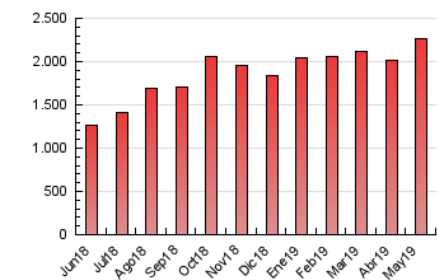

Páginas (x 1000)