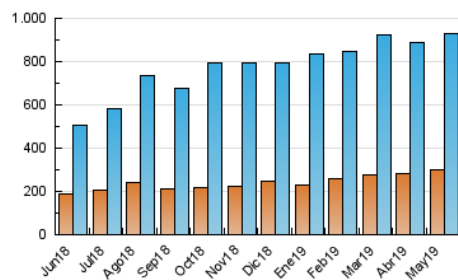

4.3 Por meses

N. únicos / Visitas (x 1000)