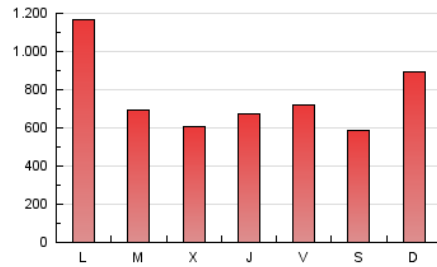

1. Cifras totales y promedios (Nacional e Internacional)

MES - AÑO	NAVEGADORES UNICOS	VISITAS	PAGINAS
Mayo - 2019	320.656	962.601	2.337.712
PROMEDIO DIARIO	23.041	31.052	75.410
PROMEDIO LUNES-VIERNES	23.203	31.143	75.861
PROMEDIO SABADO-DOMINGO	22.575	30.789	74.113
PAGINAS / VISITAS	2,43		
DURACION MEDIA VISITAS	0:03:00		
DURACION MEDIA PAGINAS	0:02:05		

2. Secciones (Nacional e Internacional)

	PAGINAS	%
HOME	325.836	13.94 %
RESTO	2.011.876	86.06 %

3. Por día del mes (Nacional e Internacional)

Día	N. únicos	Visitas	Páginas	Día	N. únicos	Visitas	Páginas	Día	N. únicos	Visitas	Páginas
1	18.538	23.939	52.597	11	32.372	40.797	82.417	21	18.781	23.942	58.909
2	19.667	25.869	60.308	12	25.425	34.398	100.116	22	20.735	27.022	66.064
3	21.588	28.807	68.385	13	25.370	32.764	85.314	23	25.685	33.582	69.870
4	17.186	21.360	45.909	14	27.333	36.120	78.028	24	21.899	28.512	64.767
5	15.346	20.683	51.095	15	24.015	29.962	61.929	25	17.854	22.758	47.643
6	21.775	29.364	84.571	16	24.126	30.892	66.675	26	34.717	57.633	153.572
7	21.234	27.917	66.713	17	24.315	32.142	71.798	27	37.173	66.345	228.067
8	21.644	28.454	57.827	18	19.481	25.258	58.314	28	22.563	30.486	72.380
9	24.513	32.290	73.219	19	18.221	23.422	53.834	29	20.490	27.270	65.128
10	27.893	36.638	85.262	20	20.496	27.052	69.678	30	21.883	28.465	68.013
								31	21.958	28.458	69.310

4. Gráficas (Nacional e Internacional)

4.1 Por día de la semana (promedio)

N. únicos / Visitas (x 100)

Páginas (x 100)

4.2 Por franja horaria (promedio)

Visitas (x 1000)

Páginas (x 1000)

4.3 Por meses