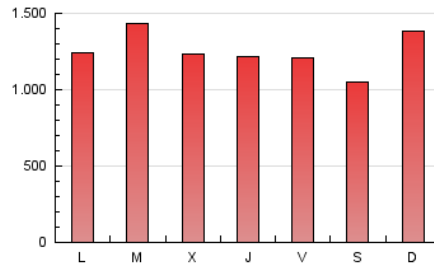

1. Cifras totales y promedios (Nacional e Internacional)

MES - AÑO	NAVEGADORES UNICOS	VISITAS	PAGINAS
Abril - 2026	1.023.601	2.361.085	3.724.558
PROMEDIO DIARIO	64.264	78.969	124.955
PROMEDIO LUNES-VIERNES	64.429	79.197	126.220
PROMEDIO SABADO-DOMINGO	63.810	78.342	121.479
PAGINAS / VISITAS	1,58		
DURACION MEDIA VISITAS	0:02:02		
TIEMPO INTERACCIÓN MEDIO	0:01:18		

2. Secciones (Nacional e Internacional)

	PAGINAS	%
HOME	846.791	22.59 %
RESTO	2.901.872	77.41 %

3. Por día del mes (Nacional e Internacional)

Día	N. únicos	Visitas	Páginas	Día	N. únicos	Visitas	Páginas	Día	N. únicos	Visitas	Páginas
1	45.543	56.778	98.559	11	51.742	64.282	102.558	21	100.769	122.406	172.903
2	40.119	51.174	88.921	12	81.186	100.029	153.993	22	101.528	115.571	161.221
3	51.641	65.494	102.168	13	60.497	75.125	130.860	23	60.299	72.752	110.107
4	51.825	63.726	96.041	14	57.832	71.986	126.041	24	56.280	69.321	108.749
5	54.247	67.117	105.356	15	53.683	66.411	112.240	25	58.904	71.199	113.888
6	55.653	71.054	121.070	16	58.601	73.316	120.527	26	104.817	124.204	185.783
7	57.447	73.347	131.438	17	75.529	93.896	141.475	27	68.983	82.018	133.250
8	51.428	65.087	113.498	18	57.375	71.117	107.336	28	76.424	92.855	143.060
9	98.818	119.276	177.839	19	50.381	65.064	106.879	29	67.084	83.047	130.660
10	67.821	81.775	130.884	20	58.252	73.439	111.324	30	53.197	66.198	110.035

4. Gráficas (Nacional e Internacional)

4.1 Por día de la semana (promedio)

N. únicos / Visitas (x 100)

Páginas (x 100)

4.2 Por franja horaria (promedio)

Visitas_ (x 1000)

Páginas (x 1000)

4.3 Por meses