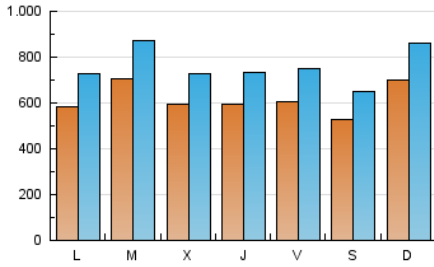

1. Cifras totales y promedios (Nacional)

MES - AÑO	NAVEGADORES UNICOS	VISITAS	PAGINAS
Abril - 2026	947.709	2.272.206	3.615.507
PROMEDIO DIARIO	61.299	75.912	121.184
PROMEDIO LUNES-VIERNES	61.277	75.962	122.251
PROMEDIO SABADO-DOMINGO	61.362	75.773	118.249
PAGINAS / VISITAS	1,60		
DURACION MEDIA VISITAS	0:02:04		
TIEMPO INTERACCIÓN MEDIO	0:01:18		

2. Secciones (Nacional)

	PAGINAS	%
HOME	832.539	22.90 %
RESTO	2.802.979	77.10 %

3. Por día del mes (Nacional)

Día	N. únicos	Visitas	Páginas	Día	N. únicos	Visitas	Páginas	Día	N. únicos	Visitas	Páginas
1	38.931	49.960	90.706	11	49.972	62.389	100.160	21	97.425	118.907	168.959
2	37.384	48.267	85.047	12	79.377	98.097	151.325	22	93.567	107.211	151.888
3	49.811	63.501	99.254	13	58.391	72.838	127.737	23	57.212	69.642	106.325
4	50.050	61.798	93.505	14	55.108	69.141	122.584	24	54.073	67.001	105.913
5	52.252	65.135	102.532	15	49.523	62.016	107.375	25	56.952	69.125	111.258
6	53.734	69.019	118.147	16	54.496	68.872	115.569	26	100.411	119.610	180.312
7	55.496	71.164	128.361	17	72.359	90.671	137.499	27	65.066	78.327	128.669
8	49.670	63.188	110.888	18	53.994	67.611	103.264	28	74.118	90.332	140.028
9	96.972	117.366	175.296	19	47.886	62.417	103.634	29	64.262	80.406	127.236
10	65.226	79.647	128.095	20	55.262	70.325	107.720	30	50.001	63.364	106.232

4. Gráficas (Nacional)

4.1 Por día de la semana (promedio)

N. únicos / Visitas (x 100)

Páginas (x 100)

4.2 Por franja horaria (promedio)

Visitas_ (x 1000)

Páginas (x 1000)

4.3 Por meses