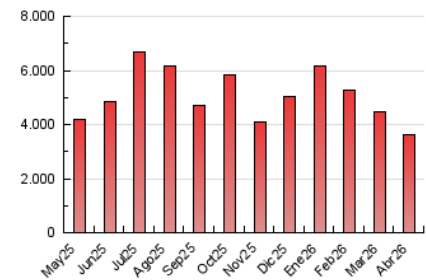

1. Cifras totales y promedios (Nacional)

MES - AÑO	NAVEGADORES UNICOS	VISITAS	PAGINAS
Abril - 2026	947.709	2.272.206	3.615.507
PROMEDIO DIARIO	61.299	75.912	121.184
PROMEDIO LUNES-VIERNES	61.277	75.962	122.251
PROMEDIO SABADO-DOMINGO	61.362	75.773	118.249
PAGINAS / VISITAS	1,60		
DURACION MEDIA VISITAS	0:02:04		
TIEMPO INTERACCIÓN MEDIO	0:01:18		

2. Secciones (Nacional)

	PAGINAS	%
HOME	832.539	22.90 %
RESTO	2.802.979	77.10 %

3. Por día del mes (Nacional)

Día	N. únicos	Visitas	Páginas	Día	N. únicos	Visitas	Páginas	Día	N. únicos	Visitas	Páginas
1	38.931	49.960	90.706	11	49.972	62.389	100.160	21	97.425	118.907	168.959
2	37.384	48.267	85.047	12	79.377	98.097	151.325	22	93.567	107.211	151.888
3	49.811	63.501	99.254	13	58.391	72.838	127.737	23	57.212	69.642	106.325
4	50.050	61.798	93.505	14	55.108	69.141	122.584	24	54.073	67.001	105.913
5	52.252	65.135	102.532	15	49.523	62.016	107.375	25	56.952	69.125	111.258
6	53.734	69.019	118.147	16	54.496	68.872	115.569	26	100.411	119.610	180.312
7	55.496	71.164	128.361	17	72.359	90.671	137.499	27	65.066	78.327	128.669
8	49.670	63.188	110.888	18	53.994	67.611	103.264	28	74.118	90.332	140.028
9	96.972	117.366	175.296	19	47.886	62.417	103.634	29	64.262	80.406	127.236
10	65.226	79.647	128.095	20	55.262	70.325	107.720	30	50.001	63.364	106.232

4. Gráficas (Nacional)

4.1 Por día de la semana (promedio)

N. únicos / Visitas (x 100)

Páginas (x 100)

4.2 Por franja horaria (promedio)

Visitas_ (x 1000)

Páginas (x 1000)

4.3 Por meses

N. únicos / Visitas (x 1000)

Páginas (x 1000)

5. Observaciones

Este Medio Electrónico de Comunicación ha sido medido por la herramienta Google Analytics de Google (GA4).

6. Definiciones básicas (Para más información ver Normas Técnicas para el Control de los Medios Electrónicos de Comunicación)