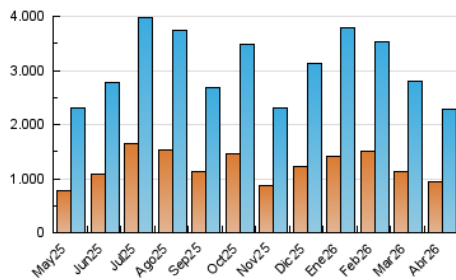

1. Cifras totales y promedios (Nacional)

MES - AÑO	NAVEGADORES UNICOS	VISITAS	PAGINAS
Abril - 2026	947.709	2.272.206	3.615.507
PROMEDIO DIARIO	61.299	75.912	121.184
PROMEDIO LUNES-VIERNES	61.277	75.962	122.251
PROMEDIO SABADO-DOMINGO	61.362	75.773	118.249
PAGINAS / VISITAS	1,60		
DURACION MEDIA VISITAS	0:02:04		
TIEMPO INTERACCIÓN MEDIO	0:01:18		

2. Secciones (Nacional)

	PAGINAS	%
HOME	832.539	22.90 %
RESTO	2.802.979	77.10 %

3. Por día del mes (Nacional)

Día	N. únicos	Visitas	Páginas	Día	N. únicos	Visitas	Páginas	Día	N. únicos	Visitas	Páginas
1	38.931	49.960	90.706	11	49.972	62.389	100.160	21	97.425	118.907	168.959
2	37.384	48.267	85.047	12	79.377	98.097	151.325	22	93.567	107.211	151.888
3	49.811	63.501	99.254	13	58.391	72.838	127.737	23	57.212	69.642	106.325
4	50.050	61.798	93.505	14	55.108	69.141	122.584	24	54.073	67.001	105.913
5	52.252	65.135	102.532	15	49.523	62.016	107.375	25	56.952	69.125	111.258
6	53.734	69.019	118.147	16	54.496	68.872	115.569	26	100.411	119.610	180.312
7	55.496	71.164	128.361	17	72.359	90.671	137.499	27	65.066	78.327	128.669
8	49.670	63.188	110.888	18	53.994	67.611	103.264	28	74.118	90.332	140.028
9	96.972	117.366	175.296	19	47.886	62.417	103.634	29	64.262	80.406	127.236
10	65.226	79.647	128.095	20	55.262	70.325	107.720	30	50.001	63.364	106.232

4. Gráficas (Nacional)

4.1 Por día de la semana (promedio)

N. únicos / Visitas (x 100)

Páginas (x 100)

4.2 Por franja horaria (promedio)

Visitas_ (x 1000)

Páginas (x 1000)

4.3 Por meses

N. únicos / Visitas (x 1000)

Páginas (x 1000)

5. Observaciones

Este Medio Electrónico de Comunicación ha sido medido por la herramienta Google Analytics de Google (GA4).

6. Definiciones básicas (Para más información ver Normas Técnicas para el Control de los Medios Electrónicos de Comunicación)