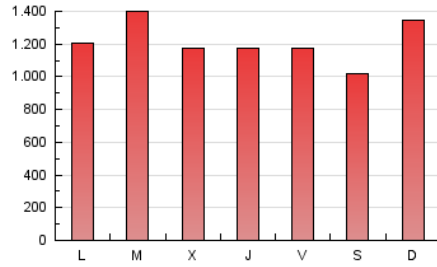

1. Cifras totales y promedios (Nacional)

MES - AÑO	NAVEGADORES UNICOS	VISITAS	PAGINAS
Abril - 2026	947.709	2.272.206	3.615.507
PROMEDIO DIARIO	61.299	75.912	121.184
PROMEDIO LUNES-VIERNES	61.277	75.962	122.251
PROMEDIO SABADO-DOMINGO	61.362	75.773	118.249
PAGINAS / VISITAS	1,60		
DURACION MEDIA VISITAS	0:02:04		
TIEMPO INTERACCIÓN MEDIO	0:01:18		

2. Secciones (Nacional)

	PAGINAS	%
HOME	832.539	22.90 %
RESTO	2.802.979	77.10 %

3. Por día del mes (Nacional)

Día	N. únicos	Visitas	Páginas	Día	N. únicos	Visitas	Páginas	Día	N. únicos	Visitas	Páginas
1	38.931	49.960	90.706	11	49.972	62.389	100.160	21	97.425	118.907	168.959
2	37.384	48.267	85.047	12	79.377	98.097	151.325	22	93.567	107.211	151.888
3	49.811	63.501	99.254	13	58.391	72.838	127.737	23	57.212	69.642	106.325
4	50.050	61.798	93.505	14	55.108	69.141	122.584	24	54.073	67.001	105.913
5	52.252	65.135	102.532	15	49.523	62.016	107.375	25	56.952	69.125	111.258
6	53.734	69.019	118.147	16	54.496	68.872	115.569	26	100.411	119.610	180.312
7	55.496	71.164	128.361	17	72.359	90.671	137.499	27	65.066	78.327	128.669
8	49.670	63.188	110.888	18	53.994	67.611	103.264	28	74.118	90.332	140.028
9	96.972	117.366	175.296	19	47.886	62.417	103.634	29	64.262	80.406	127.236
10	65.226	79.647	128.095	20	55.262	70.325	107.720	30	50.001	63.364	106.232

4. Gráficas (Nacional)

4.1 Por día de la semana (promedio)

N. únicos / Visitas (x 100)

Páginas (x 100)

4.2 Por franja horaria (promedio)

Visitas_ (x 1000)

Páginas (x 1000)

4.3 Por meses