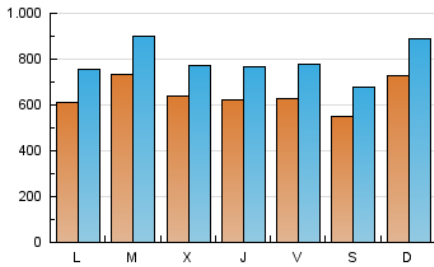

1. Cifras totales y promedios (Nacional e Internacional)

MES - AÑO	NAVEGADORES UNICOS	VISITAS	PAGINAS
Abril - 2026	1.023.601	2.361.085	3.724.558
PROMEDIO DIARIO	64.264	78.969	124.955
PROMEDIO LUNES-VIERNES	64.429	79.197	126.220
PROMEDIO SABADO-DOMINGO	63.810	78.342	121.479
PAGINAS / VISITAS	1,58		
DURACION MEDIA VISITAS	0:02:02		
TIEMPO INTERACCIÓN MEDIO	0:01:18		

2. Secciones (Nacional e Internacional)

	PAGINAS	%
HOME	846.791	22.59 %
RESTO	2.901.872	77.41 %

3. Por día del mes (Nacional e Internacional)

Día	N. únicos	Visitas	Páginas	Día	N. únicos	Visitas	Páginas	Día	N. únicos	Visitas	Páginas
1	45.543	56.778	98.559	11	51.742	64.282	102.558	21	100.769	122.406	172.903
2	40.119	51.174	88.921	12	81.186	100.029	153.993	22	101.528	115.571	161.221
3	51.641	65.494	102.168	13	60.497	75.125	130.860	23	60.299	72.752	110.107
4	51.825	63.726	96.041	14	57.832	71.986	126.041	24	56.280	69.321	108.749
5	54.247	67.117	105.356	15	53.683	66.411	112.240	25	58.904	71.199	113.888
6	55.653	71.054	121.070	16	58.601	73.316	120.527	26	104.817	124.204	185.783
7	57.447	73.347	131.438	17	75.529	93.896	141.475	27	68.983	82.018	133.250
8	51.428	65.087	113.498	18	57.375	71.117	107.336	28	76.424	92.855	143.060
9	98.818	119.276	177.839	19	50.381	65.064	106.879	29	67.084	83.047	130.660
10	67.821	81.775	130.884	20	58.252	73.439	111.324	30	53.197	66.198	110.035

4. Gráficas (Nacional e Internacional)

4.1 Por día de la semana (promedio)

N. únicos / Visitas (x 100)

Páginas (x 100)

4.2 Por franja horaria (promedio)

Visitas_ (x 1000)

Páginas (x 1000)

4.3 Por meses