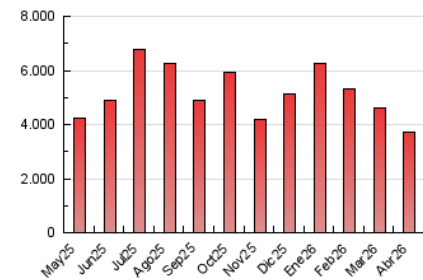

Páginas (x 1000)