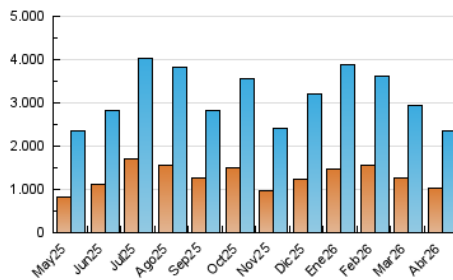

4.3 Por meses

N. únicos / Visitas (x 1000)