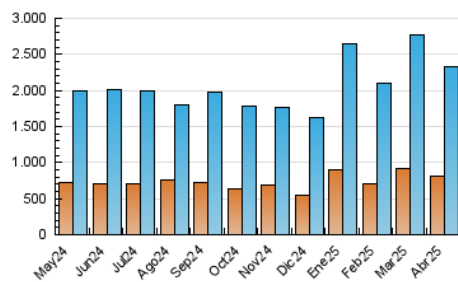

2. Secciones (Nacional)

	PAGINAS	%
HOME	464.450	11.14 %
RESTO	3.703.027	88.86 %

3. Por día del mes (Nacional)

Día	N. únicos	Visitas	Páginas	Día	N. únicos	Visitas	Páginas	Día	N. únicos	Visitas	Páginas
1	59.225	72.742	137.775	11	65.174	81.937	140.560	21	34.249	44.178	75.651
2	87.827	111.199	193.032	12	62.699	76.786	138.341	22	49.709	62.490	115.207
3	58.310	72.496	134.907	13	53.022	65.639	118.385	23	94.812	120.312	208.473
4	71.216	89.106	156.444	14	64.951	79.504	141.569	24	100.445	122.199	213.982
5	66.618	80.628	137.141	15	79.914	96.916	163.355	25	81.549	98.956	173.596
6	50.975	62.359	110.365	16	64.186	78.176	137.252	26	59.920	73.812	133.220
7	53.415	69.268	128.396	17	53.683	65.944	123.205	27	58.033	67.794	120.895
8	58.022	73.128	141.549	18	75.885	89.617	137.435	28	34.072	40.956	80.245
9	53.872	66.957	126.492	19	68.154	83.195	139.587	29	62.315	81.200	141.567
10	59.736	77.357	140.932	20	47.162	56.725	103.364	30	74.813	91.750	154.555

4. Gráficas (Nacional)

4.1 Por día de la semana (promedio)

N. únicos / Visitas (x 100)

Páginas (x 100)

4.2 Por franja horaria (promedio)

Visitas_ (x 1000)

Páginas (x 1000)

4.3 Por meses

N. únicos / Visitas (x 1000)

Páginas (x 1000)

5. Observaciones

Este Medio Electrónico de Comunicación ha sido medido por la herramienta Google Analytics de Google (GA4).

6. Definiciones básicas (Para más información ver Normas Técnicas para el Control de los Medios Electrónicos de Comunicación)

Visita:

Una secuencia ininterrumpida de páginas servidas a un usuario válido. Si dicho usuario no realiza peticiones de páginas en un periodo de tiempo (30 min) la siguiente petición constituirá el inicio de una nueva visita.