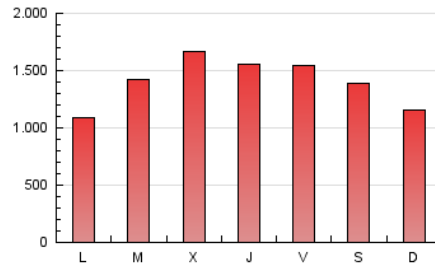

1. Cifras totales y promedios (Nacional e Internacional)

MES - AÑO	NAVEGADORES UNICOS	VISITAS	PAGINAS
Abril - 2025	838.463	2.396.978	4.236.310
PROMEDIO DIARIO	64.827	80.063	141.210
PROMEDIO LUNES-VIERNES	66.744	82.901	146.291
PROMEDIO SABADO-DOMINGO	59.554	72.256	127.240
PAGINAS / VISITAS	1,76		
DURACION MEDIA VISITAS	0:02:42		
TIEMPO INTERACCIÓN MEDIO	0:02:58		

2. Secciones (Nacional e Internacional)

	PAGINAS	%
HOME	472.390	11.15 %
RESTO	3.763.920	88.85 %

3. Por día del mes (Nacional e Internacional)

Día	N. únicos	Visitas	Páginas	Día	N. únicos	Visitas	Páginas	Día	N. únicos	Visitas	Páginas
1	60.432	73.979	139.620	11	66.237	82.950	142.477	21	35.255	45.357	77.357
2	89.042	112.766	195.254	12	63.802	77.909	140.168	22	50.972	63.886	117.370
3	59.333	73.875	136.930	13	53.882	66.688	120.127	23	96.893	122.933	211.764
4	72.378	90.262	158.734	14	66.147	80.620	143.594	24	103.178	125.191	218.197
5	67.660	81.775	139.060	15	81.801	98.952	166.096	25	84.148	102.643	177.822
6	51.906	63.504	112.076	16	65.620	80.000	139.855	26	61.045	74.952	135.022
7	54.464	70.572	130.044	17	54.795	67.860	125.239	27	58.924	68.878	122.612
8	59.115	74.585	143.457	18	77.915	92.070	140.175	28	35.556	42.430	82.963
9	55.040	68.693	128.649	19	70.652	85.945	143.079	29	63.424	82.758	143.761
10	60.814	78.553	142.755	20	48.564	58.393	105.772	30	75.811	92.897	156.281

4. Gráficas (Nacional e Internacional)

4.1 Por día de la semana (promedio)

N. únicos / Visitas (x 100)

Páginas (x 100)

4.2 Por franja horaria (promedio)

Visitas_ (x 1000)

Páginas (x 1000)

4.3 Por meses