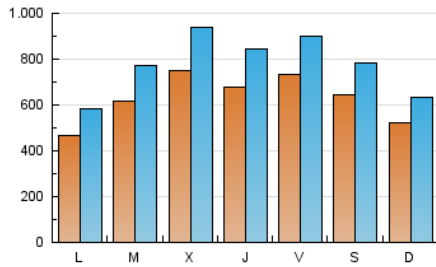

1. Cifras totales y promedios (Nacional)

MES - AÑO	NAVEGADORES UNICOS	VISITAS	PAGINAS
Abril - 2025	809.669	2.330.820	4.167.477
PROMEDIO DIARIO	63.465	78.444	138.916
PROMEDIO LUNES-VIERNES	65.335	81.199	143.917
PROMEDIO SABADO-DOMINGO	58.323	70.867	125.162
PAGINAS / VISITAS	1,77		
DURACION MEDIA VISITAS	0:02:44		
TIEMPO INTERACCIÓN MEDIO	0:03:02		

2. Secciones (Nacional)

	PAGINAS	%
HOME	464.450	11.14 %
RESTO	3.703.027	88.86 %

3. Por día del mes (Nacional)

Día	N. únicos	Visitas	Páginas	Día	N. únicos	Visitas	Páginas	Día	N. únicos	Visitas	Páginas
1	59.225	72.742	137.775	11	65.174	81.937	140.560	21	34.249	44.178	75.651
2	87.827	111.199	193.032	12	62.699	76.786	138.341	22	49.709	62.490	115.207
3	58.310	72.496	134.907	13	53.022	65.639	118.385	23	94.812	120.312	208.473
4	71.216	89.106	156.444	14	64.951	79.504	141.569	24	100.445	122.199	213.982
5	66.618	80.628	137.141	15	79.914	96.916	163.355	25	81.549	98.956	173.596
6	50.975	62.359	110.365	16	64.186	78.176	137.252	26	59.920	73.812	133.220
7	53.415	69.268	128.396	17	53.683	65.944	123.205	27	58.033	67.794	120.895
8	58.022	73.128	141.549	18	75.885	89.617	137.435	28	34.072	40.956	80.245
9	53.872	66.957	126.492	19	68.154	83.195	139.587	29	62.315	81.200	141.567
10	59.736	77.357	140.932	20	47.162	56.725	103.364	30	74.813	91.750	154.555

4. Gráficas (Nacional)

4.1 Por día de la semana (promedio)

N. únicos / Visitas (x 100)

Páginas (x 100)

4.2 Por franja horaria (promedio)

Visitas_ (x 1000)

Páginas (x 1000)

4.3 Por meses