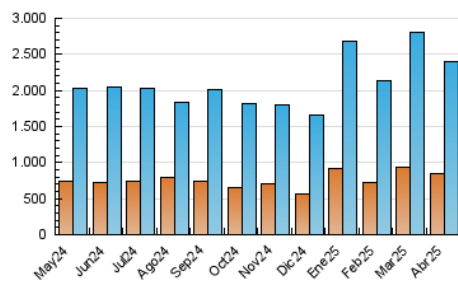

4.3 Por meses

N. únicos / Visitas (x 1000)