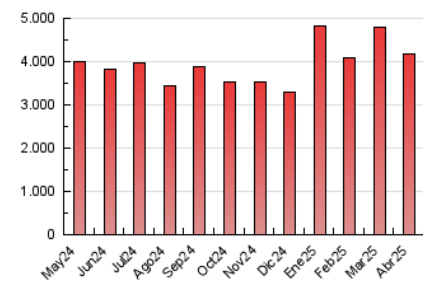

1. Cifras totales y promedios (Nacional)

MES - AÑO	NAVEGADORES UNICOS	VISITAS	PAGINAS
Abril - 2025	809.669	2.330.820	4.167.477
PROMEDIO DIARIO	63.465	78.444	138.916
PROMEDIO LUNES-VIERNES	65.335	81.199	143.917
PROMEDIO SABADO-DOMINGO	58.323	70.867	125.162
PAGINAS / VISITAS	1,77		
DURACION MEDIA VISITAS	0:02:44		
TIEMPO INTERACCIÓN MEDIO	0:03:02		

2. Secciones (Nacional)

	PAGINAS	%
HOME	464.450	11.14 %
RESTO	3.703.027	88.86 %

3. Por día del mes (Nacional)

Día	N. únicos	Visitas	Páginas	Día	N. únicos	Visitas	Páginas	Día	N. únicos	Visitas	Páginas
1	59.225	72.742	137.775	11	65.174	81.937	140.560	21	34.249	44.178	75.651
2	87.827	111.199	193.032	12	62.699	76.786	138.341	22	49.709	62.490	115.207
3	58.310	72.496	134.907	13	53.022	65.639	118.385	23	94.812	120.312	208.473
4	71.216	89.106	156.444	14	64.951	79.504	141.569	24	100.445	122.199	213.982
5	66.618	80.628	137.141	15	79.914	96.916	163.355	25	81.549	98.956	173.596
6	50.975	62.359	110.365	16	64.186	78.176	137.252	26	59.920	73.812	133.220
7	53.415	69.268	128.396	17	53.683	65.944	123.205	27	58.033	67.794	120.895
8	58.022	73.128	141.549	18	75.885	89.617	137.435	28	34.072	40.956	80.245
9	53.872	66.957	126.492	19	68.154	83.195	139.587	29	62.315	81.200	141.567
10	59.736	77.357	140.932	20	47.162	56.725	103.364	30	74.813	91.750	154.555

4. Gráficas (Nacional)

4.1 Por día de la semana (promedio)

N. únicos / Visitas (x 100)

Páginas (x 100)

4.2 Por franja horaria (promedio)

Visitas_ (x 1000)

Páginas (x 1000)

4.3 Por meses

N. únicos / Visitas (x 1000)

Páginas (x 1000)

5. Observaciones

Este Medio Electrónico de Comunicación ha sido medido por la herramienta Google Analytics de Google (GA4).

6. Definiciones básicas (Para más información ver Normas Técnicas para el Control de los Medios Electrónicos de Comunicación)