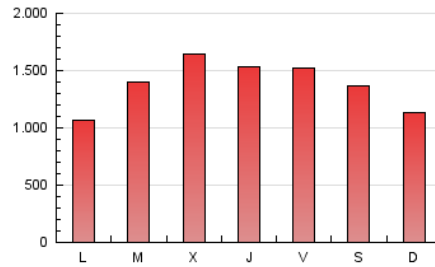

1. Cifras totales y promedios (Nacional)

MES - AÑO	NAVEGADORES UNICOS	VISITAS	PAGINAS
Abril - 2025	809.669	2.330.820	4.167.477
PROMEDIO DIARIO	63.465	78.444	138.916
PROMEDIO LUNES-VIERNES	65.335	81.199	143.917
PROMEDIO SABADO-DOMINGO	58.323	70.867	125.162
PAGINAS / VISITAS	1,77		
DURACION MEDIA VISITAS	0:02:44		
TIEMPO INTERACCIÓN MEDIO	0:03:02		

2. Secciones (Nacional)

	PAGINAS	%
HOME	464.450	11.14 %
RESTO	3.703.027	88.86 %

3. Por día del mes (Nacional)

Día	N. únicos	Visitas	Páginas	Día	N. únicos	Visitas	Páginas	Día	N. únicos	Visitas	Páginas
1	59.225	72.742	137.775	11	65.174	81.937	140.560	21	34.249	44.178	75.651
2	87.827	111.199	193.032	12	62.699	76.786	138.341	22	49.709	62.490	115.207
3	58.310	72.496	134.907	13	53.022	65.639	118.385	23	94.812	120.312	208.473
4	71.216	89.106	156.444	14	64.951	79.504	141.569	24	100.445	122.199	213.982
5	66.618	80.628	137.141	15	79.914	96.916	163.355	25	81.549	98.956	173.596
6	50.975	62.359	110.365	16	64.186	78.176	137.252	26	59.920	73.812	133.220
7	53.415	69.268	128.396	17	53.683	65.944	123.205	27	58.033	67.794	120.895
8	58.022	73.128	141.549	18	75.885	89.617	137.435	28	34.072	40.956	80.245
9	53.872	66.957	126.492	19	68.154	83.195	139.587	29	62.315	81.200	141.567
10	59.736	77.357	140.932	20	47.162	56.725	103.364	30	74.813	91.750	154.555

4. Gráficas (Nacional)

4.1 Por día de la semana (promedio)

N. únicos / Visitas (x 100)

Páginas (x 100)

4.2 Por franja horaria (promedio)

Visitas_ (x 1000)

Páginas (x 1000)

4.3 Por meses