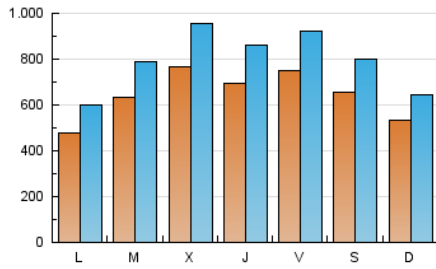

1. Cifras totales y promedios (Nacional e Internacional)

MES - AÑO	NAVEGADORES UNICOS	VISITAS	PAGINAS
Abril - 2025	838.463	2.396.978	4.236.310
PROMEDIO DIARIO	64.827	80.063	141.210
PROMEDIO LUNES-VIERNES	66.744	82.901	146.291
PROMEDIO SABADO-DOMINGO	59.554	72.256	127.240
PAGINAS / VISITAS	1,76		
DURACION MEDIA VISITAS	0:02:42		
TIEMPO INTERACCIÓN MEDIO	0:02:58		

2. Secciones (Nacional e Internacional)

	PAGINAS	%
HOME	472.390	11.15 %
RESTO	3.763.920	88.85 %

3. Por día del mes (Nacional e Internacional)

Día	N. únicos	Visitas	Páginas	Día	N. únicos	Visitas	Páginas	Día	N. únicos	Visitas	Páginas
1	60.432	73.979	139.620	11	66.237	82.950	142.477	21	35.255	45.357	77.357
2	89.042	112.766	195.254	12	63.802	77.909	140.168	22	50.972	63.886	117.370
3	59.333	73.875	136.930	13	53.882	66.688	120.127	23	96.893	122.933	211.764
4	72.378	90.262	158.734	14	66.147	80.620	143.594	24	103.178	125.191	218.197
5	67.660	81.775	139.060	15	81.801	98.952	166.096	25	84.148	102.643	177.822
6	51.906	63.504	112.076	16	65.620	80.000	139.855	26	61.045	74.952	135.022
7	54.464	70.572	130.044	17	54.795	67.860	125.239	27	58.924	68.878	122.612
8	59.115	74.585	143.457	18	77.915	92.070	140.175	28	35.556	42.430	82.963
9	55.040	68.693	128.649	19	70.652	85.945	143.079	29	63.424	82.758	143.761
10	60.814	78.553	142.755	20	48.564	58.393	105.772	30	75.811	92.897	156.281

4. Gráficas (Nacional e Internacional)

4.1 Por día de la semana (promedio)

N. únicos / Visitas (x 100)

Páginas (x 100)

4.2 Por franja horaria (promedio)

Visitas_ (x 1000)

Páginas (x 1000)

4.3 Por meses