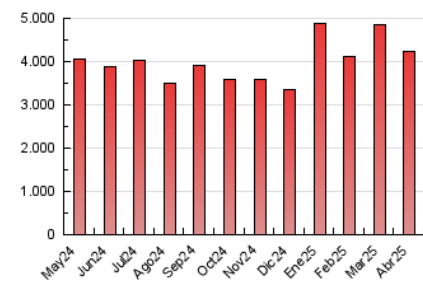

Páginas (x 1000)