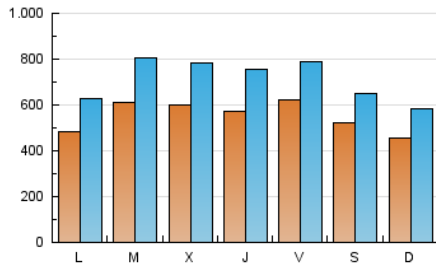

1. Cifras totales y promedios (Nacional e Internacional)

MES - AÑO	NAVEGADORES UNICOS	VISITAS	PAGINAS
Abril - 2021	670.854	2.154.843	4.350.309
PROMEDIO DIARIO	55.574	71.828	145.010
PROMEDIO LUNES-VIERNES	58.024	75.540	153.028
PROMEDIO SABADO-DOMINGO	48.835	61.621	122.962
PAGINAS / VISITAS	2,02		
DURACION MEDIA VISITAS	0:02:07		
DURACION MEDIA PAGINAS	0:02:05		

2. Secciones (Nacional e Internacional)

	PAGINAS	%
HOME	553.736	12.73 %
RESTO	3.796.573	87.27 %

3. Por día del mes (Nacional e Internacional)

Día	N. únicos	Visitas	Páginas	Día	N. únicos	Visitas	Páginas	Día	N. únicos	Visitas	Páginas
1	58.666	77.838	155.340	11	47.232	62.120	129.829	21	64.449	83.414	161.958
2	47.054	58.495	114.936	12	38.359	51.941	110.206	22	56.490	72.236	145.217
3	34.878	45.212	99.339	13	43.442	59.255	124.849	23	67.125	82.418	169.051
4	43.983	55.888	120.009	14	70.781	89.372	176.952	24	51.910	63.577	131.579
5	43.168	53.676	117.771	15	59.127	81.034	169.322	25	38.612	48.791	105.030
6	63.561	82.407	165.061	16	69.843	90.271	167.870	26	65.344	85.868	173.512
7	51.570	70.118	146.012	17	68.352	83.695	142.501	27	65.171	83.085	165.244
8	59.613	79.273	167.054	18	52.670	66.041	122.852	28	53.719	69.773	136.808
9	79.215	101.563	193.703	19	46.931	60.614	128.266	29	52.633	68.534	138.406
10	53.041	67.641	132.553	20	72.322	98.161	191.669	30	47.951	62.532	147.410

4. Gráficas (Nacional e Internacional)

4.1 Por día de la semana (promedio)

N. únicos / Visitas (x 100)

Páginas (x 100)

4.2 Por franja horaria (promedio)

Visitas (x 1000)

Páginas (x 1000)

4.3 Por meses