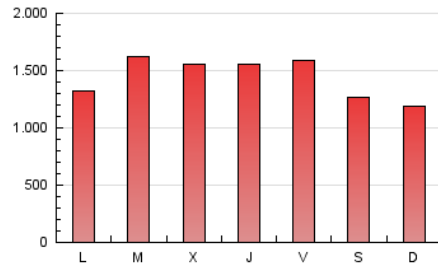

1. Cifras totales y promedios (Nacional e Internacional)

MES - AÑO	NAVEGADORES UNICOS	VISITAS	PAGINAS
Abril - 2021	670.854	2.154.843	4.350.309
PROMEDIO DIARIO	55.574	71.828	145.010
PROMEDIO LUNES-VIERNES	58.024	75.540	153.028
PROMEDIO SABADO-DOMINGO	48.835	61.621	122.962
PAGINAS / VISITAS	2,02		
DURACION MEDIA VISITAS	0:02:07		
DURACION MEDIA PAGINAS	0:02:05		

2. Secciones (Nacional e Internacional)

	PAGINAS	%
HOME	553.736	12.73 %
RESTO	3.796.573	87.27 %

3. Por día del mes (Nacional e Internacional)

Día	N. únicos	Visitas	Páginas	Día	N. únicos	Visitas	Páginas	Día	N. únicos	Visitas	Páginas
1	58.666	77.838	155.340	11	47.232	62.120	129.829	21	64.449	83.414	161.958
2	47.054	58.495	114.936	12	38.359	51.941	110.206	22	56.490	72.236	145.217
3	34.878	45.212	99.339	13	43.442	59.255	124.849	23	67.125	82.418	169.051
4	43.983	55.888	120.009	14	70.781	89.372	176.952	24	51.910	63.577	131.579
5	43.168	53.676	117.771	15	59.127	81.034	169.322	25	38.612	48.791	105.030
6	63.561	82.407	165.061	16	69.843	90.271	167.870	26	65.344	85.868	173.512
7	51.570	70.118	146.012	17	68.352	83.695	142.501	27	65.171	83.085	165.244
8	59.613	79.273	167.054	18	52.670	66.041	122.852	28	53.719	69.773	136.808
9	79.215	101.563	193.703	19	46.931	60.614	128.266	29	52.633	68.534	138.406
10	53.041	67.641	132.553	20	72.322	98.161	191.669	30	47.951	62.532	147.410

4. Gráficas (Nacional e Internacional)

4.1 Por día de la semana (promedio)

N. únicos / Visitas (x 100)

Páginas (x 100)

4.2 Por franja horaria (promedio)

Visitas (x 1000)

Páginas (x 1000)

4.3 Por meses