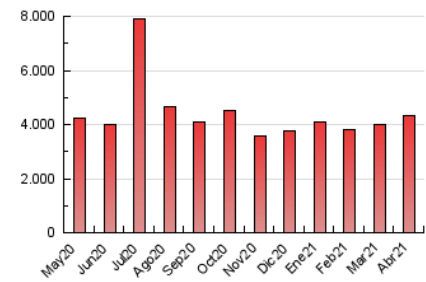

Páginas (x 1000)