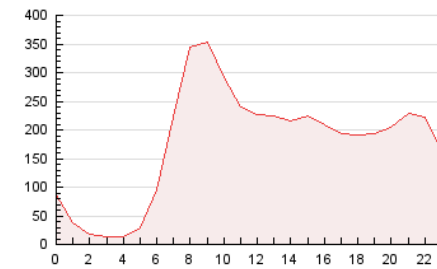

2. Secciones (Nacional)

	PAGINAS	%
HOME	542.765	12.81 %
RESTO	3.695.278	87.19 %

3. Por día del mes (Nacional)

Día	N. únicos	Visitas	Páginas	Día	N. únicos	Visitas	Páginas	Día	N. únicos	Visitas	Páginas
1	56.830	75.651	152.009	11	45.210	59.708	126.120	21	61.604	80.509	157.492
2	45.667	56.862	112.356	12	36.959	50.340	107.518	22	54.152	69.756	141.508
3	33.256	43.457	96.676	13	42.007	57.433	121.643	23	64.887	80.026	165.142
4	42.298	54.128	117.151	14	68.936	87.328	173.572	24	49.896	61.538	128.356
5	41.768	52.118	115.287	15	57.428	78.914	165.825	25	36.720	46.857	102.012
6	61.615	80.519	162.110	16	66.714	86.731	162.449	26	63.041	83.398	169.698
7	49.837	68.278	142.916	17	64.904	80.127	136.776	27	62.681	80.200	160.756
8	57.802	77.129	163.194	18	49.057	62.185	116.944	28	51.433	67.398	133.272
9	77.270	99.450	190.417	19	43.857	57.172	123.070	29	50.665	66.322	135.118
10	51.580	65.836	129.707	20	69.184	94.382	185.052	30	45.949	60.379	143.897

4. Gráficas (Nacional)

4.1 Por día de la semana (promedio)

N. únicos / Visitas (x 100)

Páginas (x 100)

4.2 Por franja horaria (promedio)

Visitas (x 1000)

Páginas (x 1000)

4.3 Por meses