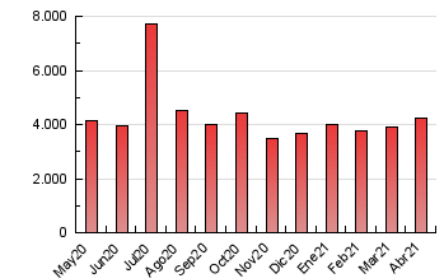

Páginas (x 1000)