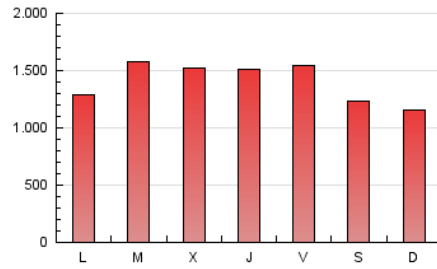

1. Cifras totales y promedios (Nacional)

MES - AÑO	NAVEGADORES UNICOS	VISITAS	PAGINAS
Abril - 2021	620.592	2.084.131	4.238.043
PROMEDIO DIARIO	53.440	69.471	141.268
PROMEDIO LUNES-VIERNES	55.922	73.195	149.286
PROMEDIO SABADO-DOMINGO	46.615	59.230	119.218
PAGINAS / VISITAS	2,03		
DURACION MEDIA VISITAS	0:02:09		
DURACION MEDIA PAGINAS	0:02:05		

2. Secciones (Nacional)

	PAGINAS	%
HOME	542.765	12.81 %
RESTO	3.695.278	87.19 %

3. Por día del mes (Nacional)

Día	N. únicos	Visitas	Páginas	Día	N. únicos	Visitas	Páginas	Día	N. únicos	Visitas	Páginas
1	56.830	75.651	152.009	11	45.210	59.708	126.120	21	61.604	80.509	157.492
2	45.667	56.862	112.356	12	36.959	50.340	107.518	22	54.152	69.756	141.508
3	33.256	43.457	96.676	13	42.007	57.433	121.643	23	64.887	80.026	165.142
4	42.298	54.128	117.151	14	68.936	87.328	173.572	24	49.896	61.538	128.356
5	41.768	52.118	115.287	15	57.428	78.914	165.825	25	36.720	46.857	102.012
6	61.615	80.519	162.110	16	66.714	86.731	162.449	26	63.041	83.398	169.698
7	49.837	68.278	142.916	17	64.904	80.127	136.776	27	62.681	80.200	160.756
8	57.802	77.129	163.194	18	49.057	62.185	116.944	28	51.433	67.398	133.272
9	77.270	99.450	190.417	19	43.857	57.172	123.070	29	50.665	66.322	135.118
10	51.580	65.836	129.707	20	69.184	94.382	185.052	30	45.949	60.379	143.897

4. Gráficas (Nacional)

4.1 Por día de la semana (promedio)

N. únicos / Visitas (x 100)

Páginas (x 100)

4.2 Por franja horaria (promedio)

Visitas (x 1000)

Páginas (x 1000)

4.3 Por meses