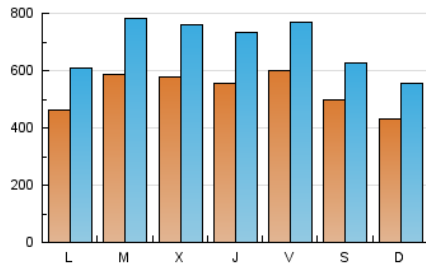

1. Cifras totales y promedios (Nacional)

MES - AÑO	NAVEGADORES UNICOS	VISITAS	PAGINAS
Abril - 2021	620.592	2.084.131	4.238.043
PROMEDIO DIARIO	53.440	69.471	141.268
PROMEDIO LUNES-VIERNES	55.922	73.195	149.286
PROMEDIO SABADO-DOMINGO	46.615	59.230	119.218
PAGINAS / VISITAS	2,03		
DURACION MEDIA VISITAS	0:02:09		
DURACION MEDIA PAGINAS	0:02:05		

2. Secciones (Nacional)

	PAGINAS	%
HOME	542.765	12.81 %
RESTO	3.695.278	87.19 %

3. Por día del mes (Nacional)

Día	N. únicos	Visitas	Páginas	Día	N. únicos	Visitas	Páginas	Día	N. únicos	Visitas	Páginas
1	56.830	75.651	152.009	11	45.210	59.708	126.120	21	61.604	80.509	157.492
2	45.667	56.862	112.356	12	36.959	50.340	107.518	22	54.152	69.756	141.508
3	33.256	43.457	96.676	13	42.007	57.433	121.643	23	64.887	80.026	165.142
4	42.298	54.128	117.151	14	68.936	87.328	173.572	24	49.896	61.538	128.356
5	41.768	52.118	115.287	15	57.428	78.914	165.825	25	36.720	46.857	102.012
6	61.615	80.519	162.110	16	66.714	86.731	162.449	26	63.041	83.398	169.698
7	49.837	68.278	142.916	17	64.904	80.127	136.776	27	62.681	80.200	160.756
8	57.802	77.129	163.194	18	49.057	62.185	116.944	28	51.433	67.398	133.272
9	77.270	99.450	190.417	19	43.857	57.172	123.070	29	50.665	66.322	135.118
10	51.580	65.836	129.707	20	69.184	94.382	185.052	30	45.949	60.379	143.897

4. Gráficas (Nacional)

4.1 Por día de la semana (promedio)

N. únicos / Visitas (x 100)

Páginas (x 100)

4.2 Por franja horaria (promedio)

Visitas (x 1000)

Páginas (x 1000)

4.3 Por meses