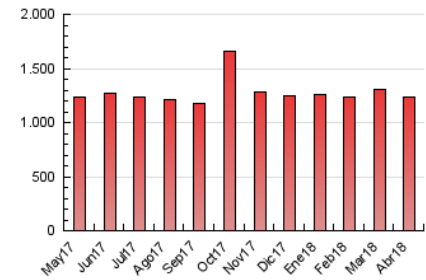

Páginas (x 1000)