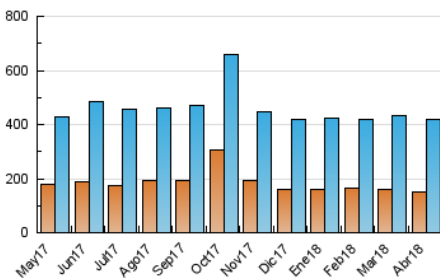

4.3 Por meses

N. únicos / Visitas (x 1000)