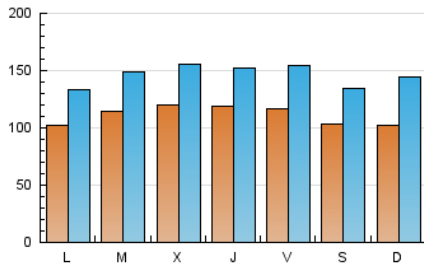

4. Gráficas (Nacional e Internacional)

4.1 Por día de la semana (promedio)

N. únicos / Visitas (x 100)