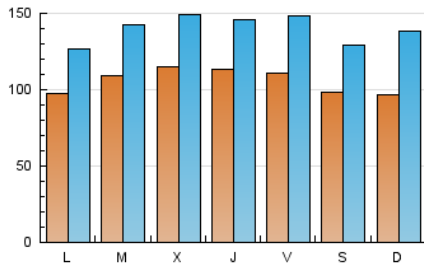

4. Gráficas (Nacional)

4.1 Por día de la semana (promedio)

N. únicos / Visitas (x 100)