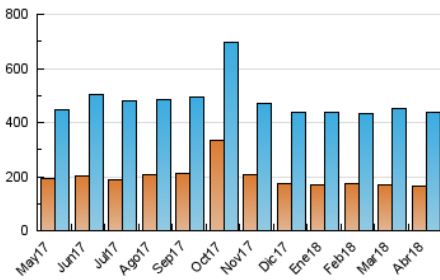

4.3 Por meses

N. únicos / Visitas (x 1000)