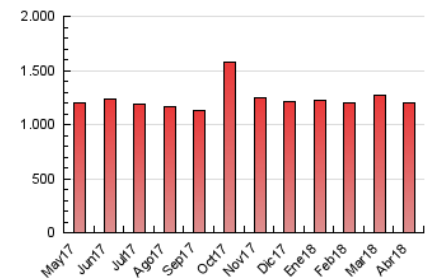

Páginas (x 1000)