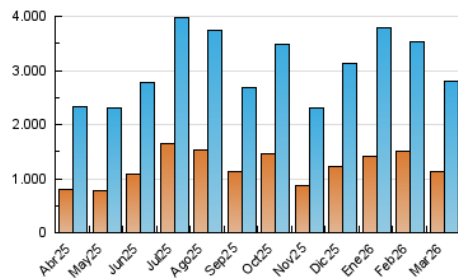

1. Cifras totales y promedios (Nacional)

MES - AÑO	NAVEGADORES UNICOS	VISITAS	PAGINAS
Marzo - 2026	1.139.306	2.809.375	4.469.096
PROMEDIO DIARIO	73.510	90.892	142.336
PROMEDIO LUNES-VIERNES	65.767	82.481	133.617
PROMEDIO SABADO-DOMINGO	92.437	111.451	163.647
PAGINAS / VISITAS	1,57		
DURACION MEDIA VISITAS	0:01:52		
TIEMPO INTERACCIÓN MEDIO	0:01:10		

2. Secciones (Nacional)

	PAGINAS	%
HOME	889.316	20.15 %
RESTO	3.523.085	79.85 %

3. Por día del mes (Nacional)

Día	N. únicos	Visitas	Páginas	Día	N. únicos	Visitas	Páginas	Día	N. únicos	Visitas	Páginas
1	56.036	72.384	116.311	11	73.578	94.755	147.072	21	193.273	218.011	276.663
2	57.096	73.990	124.375	12	90.661	113.897	178.620	22	85.707	101.166	151.398
3	75.683	96.917	148.929	13	74.551	91.084	144.483	23	54.139	65.477	119.454
4	65.375	82.656	132.015	14	74.484	93.809	141.831	24	71.429	85.817	132.849
5	71.099	93.447	157.509	15	110.757	136.392	192.484	25	63.304	78.356	121.178
6	76.226	98.726	163.717	16	74.309	89.843	135.821	26	55.292	68.917	112.552
7	94.811	114.502	167.866	17	72.900	90.969	139.544	27	46.985	58.763	98.819
8	106.028	125.121	179.755	18	60.365	76.344	132.263	28	49.578	64.398	113.606
9	58.446	72.686	123.311	19	85.408	105.589	166.394	29	61.257	77.277	132.910
10	50.129	65.185	110.697	20	68.563	85.579	142.337	30	58.719	71.399	112.627
								31	42.607	54.194	95.011

4. Gráficas (Nacional)

4.1 Por día de la semana (promedio)

N. únicos / Visitas (x 100)

Páginas (x 100)

4.2 Por franja horaria (promedio)

Visitas_ (x 1000)

Páginas (x 1000)

4.3 Por meses

N. únicos / Visitas (x 1000)

Páginas (x 1000)

5. Observaciones

Este Medio Electrónico de Comunicación ha sido medido por la herramienta Google Analytics de Google (GA4).

6. Definiciones básicas (Para más información ver Normas Técnicas para el Control de los Medios Electrónicos de Comunicación)