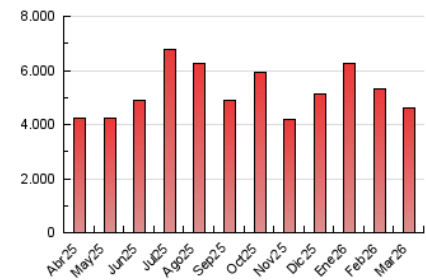

Páginas (x 1000)