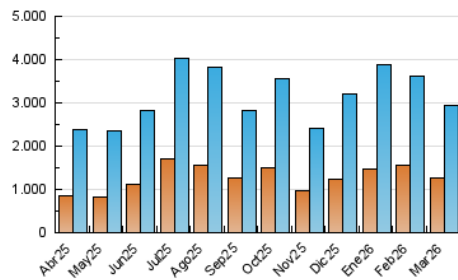

4.3 Por meses

N. únicos / Visitas (x 1000)