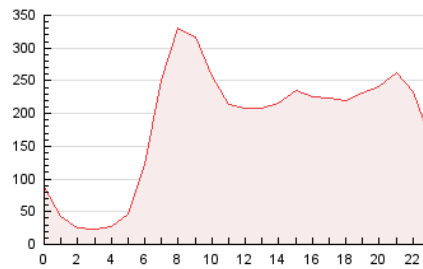

2. Secciones (Nacional)

	PAGINAS	%
HOME	889.316	20.15 %
RESTO	3.523.085	79.85 %

3. Por día del mes (Nacional)

Día	N. únicos	Visitas	Páginas	Día	N. únicos	Visitas	Páginas	Día	N. únicos	Visitas	Páginas
1	56.036	72.384	116.311	11	73.578	94.755	147.072	21	193.273	218.011	276.663
2	57.096	73.990	124.375	12	90.661	113.897	178.620	22	85.707	101.166	151.398
3	75.683	96.917	148.929	13	74.551	91.084	144.483	23	54.139	65.477	119.454
4	65.375	82.656	132.015	14	74.484	93.809	141.831	24	71.429	85.817	132.849
5	71.099	93.447	157.509	15	110.757	136.392	192.484	25	63.304	78.356	121.178
6	76.226	98.726	163.717	16	74.309	89.843	135.821	26	55.292	68.917	112.552
7	94.811	114.502	167.866	17	72.900	90.969	139.544	27	46.985	58.763	98.819
8	106.028	125.121	179.755	18	60.365	76.344	132.263	28	49.578	64.398	113.606
9	58.446	72.686	123.311	19	85.408	105.589	166.394	29	61.257	77.277	132.910
10	50.129	65.185	110.697	20	68.563	85.579	142.337	30	58.719	71.399	112.627
								31	42.607	54.194	95.011

4. Gráficas (Nacional)

4.1 Por día de la semana (promedio)

N. únicos / Visitas (x 100)

Páginas (x 100)

4.2 Por franja horaria (promedio)

Visitas_ (x 1000)

Páginas (x 1000)

4.3 Por meses

N. únicos / Visitas (x 1000)

Páginas (x 1000)

5. Observaciones

Este Medio Electrónico de Comunicación ha sido medido por la herramienta Google Analytics de Google (GA4).

6. Definiciones básicas (Para más información ver Normas Técnicas para el Control de los Medios Electrónicos de Comunicación)