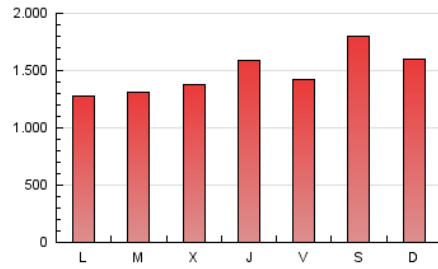

1. Cifras totales y promedios (Nacional e Internacional)

MES - AÑO	NAVEGADORES UNICOS	VISITAS	PAGINAS
Marzo - 2026	1.258.473	2.938.215	4.626.625
PROMEDIO DIARIO	77.639	95.120	147.433
PROMEDIO LUNES-VIERNES	69.853	86.665	138.681
PROMEDIO SABADO-DOMINGO	96.672	115.787	168.828
PAGINAS / VISITAS	1,55		
DURACION MEDIA VISITAS	0:01:49		
TIEMPO INTERACCIÓN MEDIO	0:01:09		

2. Secciones (Nacional e Internacional)

	PAGINAS	%
HOME	903.652	19.77 %
RESTO	3.666.783	80.23 %

3. Por día del mes (Nacional e Internacional)

Día	N. únicos	Visitas	Páginas	Día	N. únicos	Visitas	Páginas	Día	N. únicos	Visitas	Páginas
1	57.521	73.986	118.885	11	75.819	97.218	150.689	21	195.340	220.193	279.294
2	58.998	76.033	127.422	12	93.051	116.272	182.101	22	87.449	103.040	153.838
3	77.963	99.323	152.538	13	76.928	93.649	148.083	23	55.776	67.234	121.825
4	67.801	85.040	135.373	14	77.254	96.677	145.483	24	73.940	88.462	136.061
5	73.395	95.792	160.766	15	113.415	139.104	196.410	25	68.772	83.631	126.881
6	78.336	101.006	167.190	16	76.742	92.382	139.216	26	64.859	78.582	122.695
7	96.703	116.424	170.843	17	75.365	93.774	143.683	27	57.569	69.744	110.085
8	108.185	127.400	182.974	18	62.672	78.839	135.980	28	60.049	74.771	124.791
9	60.597	74.954	126.529	19	87.128	107.374	169.128	29	74.134	90.486	146.934
10	52.046	66.927	113.587	20	70.148	87.403	144.976	30	71.991	84.508	126.459
								31	56.876	68.491	109.716

4. Gráficas (Nacional e Internacional)

4.1 Por día de la semana (promedio)

N. únicos / Visitas (x 100)

Páginas (x 100)

4.2 Por franja horaria (promedio)

Visitas_ (x 1000)

Páginas (x 1000)

4.3 Por meses