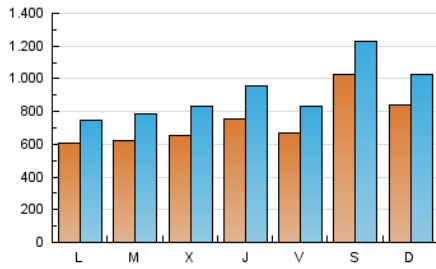

1. Cifras totales y promedios (Nacional)

MES - AÑO	NAVEGADORES UNICOS	VISITAS	PAGINAS
Marzo - 2026	1.139.306	2.809.375	4.469.096
PROMEDIO DIARIO	73.510	90.892	142.336
PROMEDIO LUNES-VIERNES	65.767	82.481	133.617
PROMEDIO SABADO-DOMINGO	92.437	111.451	163.647
PAGINAS / VISITAS	1,57		
DURACION MEDIA VISITAS	0:01:52		
TIEMPO INTERACCIÓN MEDIO	0:01:10		

2. Secciones (Nacional)

	PAGINAS	%
HOME	889.316	20.15 %
RESTO	3.523.085	79.85 %

3. Por día del mes (Nacional)

Día	N. únicos	Visitas	Páginas	Día	N. únicos	Visitas	Páginas	Día	N. únicos	Visitas	Páginas
1	56.036	72.384	116.311	11	73.578	94.755	147.072	21	193.273	218.011	276.663
2	57.096	73.990	124.375	12	90.661	113.897	178.620	22	85.707	101.166	151.398
3	75.683	96.917	148.929	13	74.551	91.084	144.483	23	54.139	65.477	119.454
4	65.375	82.656	132.015	14	74.484	93.809	141.831	24	71.429	85.817	132.849
5	71.099	93.447	157.509	15	110.757	136.392	192.484	25	63.304	78.356	121.178
6	76.226	98.726	163.717	16	74.309	89.843	135.821	26	55.292	68.917	112.552
7	94.811	114.502	167.866	17	72.900	90.969	139.544	27	46.985	58.763	98.819
8	106.028	125.121	179.755	18	60.365	76.344	132.263	28	49.578	64.398	113.606
9	58.446	72.686	123.311	19	85.408	105.589	166.394	29	61.257	77.277	132.910
10	50.129	65.185	110.697	20	68.563	85.579	142.337	30	58.719	71.399	112.627
								31	42.607	54.194	95.011

4. Gráficas (Nacional)

4.1 Por día de la semana (promedio)

N. únicos / Visitas (x 100)

Páginas (x 100)

4.2 Por franja horaria (promedio)

Visitas_ (x 1000)

Páginas (x 1000)

4.3 Por meses