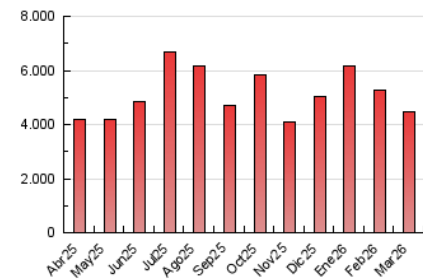

1. Cifras totales y promedios (Nacional)

MES - AÑO	NAVEGADORES UNICOS	VISITAS	PAGINAS
Marzo - 2026	1.139.306	2.809.375	4.469.096
PROMEDIO DIARIO	73.510	90.892	142.336
PROMEDIO LUNES-VIERNES	65.767	82.481	133.617
PROMEDIO SABADO-DOMINGO	92.437	111.451	163.647
PAGINAS / VISITAS	1,57		
DURACION MEDIA VISITAS	0:01:52		
TIEMPO INTERACCIÓN MEDIO	0:01:10		

2. Secciones (Nacional)

	PAGINAS	%
HOME	889.316	20.15 %
RESTO	3.523.085	79.85 %

3. Por día del mes (Nacional)

Día	N. únicos	Visitas	Páginas	Día	N. únicos	Visitas	Páginas	Día	N. únicos	Visitas	Páginas
1	56.036	72.384	116.311	11	73.578	94.755	147.072	21	193.273	218.011	276.663
2	57.096	73.990	124.375	12	90.661	113.897	178.620	22	85.707	101.166	151.398
3	75.683	96.917	148.929	13	74.551	91.084	144.483	23	54.139	65.477	119.454
4	65.375	82.656	132.015	14	74.484	93.809	141.831	24	71.429	85.817	132.849
5	71.099	93.447	157.509	15	110.757	136.392	192.484	25	63.304	78.356	121.178
6	76.226	98.726	163.717	16	74.309	89.843	135.821	26	55.292	68.917	112.552
7	94.811	114.502	167.866	17	72.900	90.969	139.544	27	46.985	58.763	98.819
8	106.028	125.121	179.755	18	60.365	76.344	132.263	28	49.578	64.398	113.606
9	58.446	72.686	123.311	19	85.408	105.589	166.394	29	61.257	77.277	132.910
10	50.129	65.185	110.697	20	68.563	85.579	142.337	30	58.719	71.399	112.627
								31	42.607	54.194	95.011

4. Gráficas (Nacional)

4.1 Por día de la semana (promedio)

N. únicos / Visitas (x 100)

Páginas (x 100)

4.2 Por franja horaria (promedio)

Visitas_ (x 1000)

Páginas (x 1000)

4.3 Por meses

N. únicos / Visitas (x 1000)

Páginas (x 1000)

5. Observaciones

Este Medio Electrónico de Comunicación ha sido medido por la herramienta Google Analytics de Google (GA4).

6. Definiciones básicas (Para más información ver Normas Técnicas para el Control de los Medios Electrónicos de Comunicación)