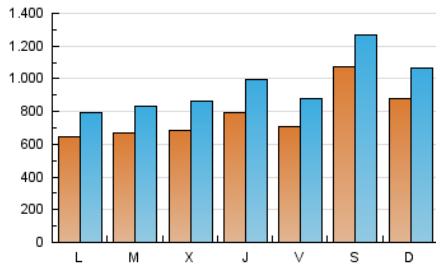

1. Cifras totales y promedios (Nacional e Internacional)

MES - AÑO	NAVEGADORES UNICOS	VISITAS	PAGINAS
Marzo - 2026	1.258.473	2.938.215	4.626.625
PROMEDIO DIARIO	77.639	95.120	147.433
PROMEDIO LUNES-VIERNES	69.853	86.665	138.681
PROMEDIO SABADO-DOMINGO	96.672	115.787	168.828
PAGINAS / VISITAS	1,55		
DURACION MEDIA VISITAS	0:01:49		
TIEMPO INTERACCIÓN MEDIO	0:01:09		

2. Secciones (Nacional e Internacional)

	PAGINAS	%
HOME	903.652	19.77 %
RESTO	3.666.783	80.23 %

3. Por día del mes (Nacional e Internacional)

Día	N. únicos	Visitas	Páginas	Día	N. únicos	Visitas	Páginas	Día	N. únicos	Visitas	Páginas
1	57.521	73.986	118.885	11	75.819	97.218	150.689	21	195.340	220.193	279.294
2	58.998	76.033	127.422	12	93.051	116.272	182.101	22	87.449	103.040	153.838
3	77.963	99.323	152.538	13	76.928	93.649	148.083	23	55.776	67.234	121.825
4	67.801	85.040	135.373	14	77.254	96.677	145.483	24	73.940	88.462	136.061
5	73.395	95.792	160.766	15	113.415	139.104	196.410	25	68.772	83.631	126.881
6	78.336	101.006	167.190	16	76.742	92.382	139.216	26	64.859	78.582	122.695
7	96.703	116.424	170.843	17	75.365	93.774	143.683	27	57.569	69.744	110.085
8	108.185	127.400	182.974	18	62.672	78.839	135.980	28	60.049	74.771	124.791
9	60.597	74.954	126.529	19	87.128	107.374	169.128	29	74.134	90.486	146.934
10	52.046	66.927	113.587	20	70.148	87.403	144.976	30	71.991	84.508	126.459
								31	56.876	68.491	109.716

4. Gráficas (Nacional e Internacional)

4.1 Por día de la semana (promedio)

N. únicos / Visitas (x 100)

Páginas (x 100)

4.2 Por franja horaria (promedio)

Visitas_ (x 1000)

Páginas (x 1000)

4.3 Por meses