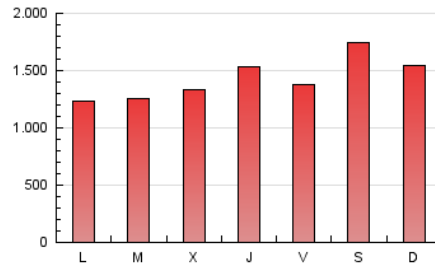

1. Cifras totales y promedios (Nacional)

MES - AÑO	NAVEGADORES UNICOS	VISITAS	PAGINAS
Marzo - 2026	1.139.306	2.809.375	4.469.096
PROMEDIO DIARIO	73.510	90.892	142.336
PROMEDIO LUNES-VIERNES	65.767	82.481	133.617
PROMEDIO SABADO-DOMINGO	92.437	111.451	163.647
PAGINAS / VISITAS	1,57		
DURACION MEDIA VISITAS	0:01:52		
TIEMPO INTERACCIÓN MEDIO	0:01:10		

2. Secciones (Nacional)

	PAGINAS	%
HOME	889.316	20.15 %
RESTO	3.523.085	79.85 %

3. Por día del mes (Nacional)

Día	N. únicos	Visitas	Páginas	Día	N. únicos	Visitas	Páginas	Día	N. únicos	Visitas	Páginas
1	56.036	72.384	116.311	11	73.578	94.755	147.072	21	193.273	218.011	276.663
2	57.096	73.990	124.375	12	90.661	113.897	178.620	22	85.707	101.166	151.398
3	75.683	96.917	148.929	13	74.551	91.084	144.483	23	54.139	65.477	119.454
4	65.375	82.656	132.015	14	74.484	93.809	141.831	24	71.429	85.817	132.849
5	71.099	93.447	157.509	15	110.757	136.392	192.484	25	63.304	78.356	121.178
6	76.226	98.726	163.717	16	74.309	89.843	135.821	26	55.292	68.917	112.552
7	94.811	114.502	167.866	17	72.900	90.969	139.544	27	46.985	58.763	98.819
8	106.028	125.121	179.755	18	60.365	76.344	132.263	28	49.578	64.398	113.606
9	58.446	72.686	123.311	19	85.408	105.589	166.394	29	61.257	77.277	132.910
10	50.129	65.185	110.697	20	68.563	85.579	142.337	30	58.719	71.399	112.627
								31	42.607	54.194	95.011

4. Gráficas (Nacional)

4.1 Por día de la semana (promedio)

N. únicos / Visitas (x 100)

Páginas (x 100)

4.2 Por franja horaria (promedio)

Visitas_ (x 1000)

Páginas (x 1000)

4.3 Por meses