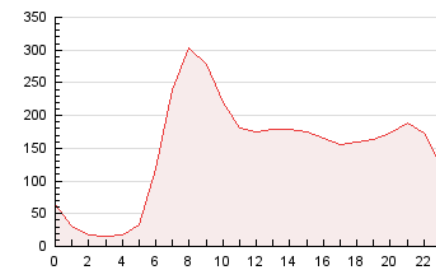

2. Secciones (Nacional e Internacional)

	PAGINAS	%
HOME	492.578	13.97 %
RESTO	3.033.962	86.03 %

3. Por día del mes (Nacional e Internacional)

Día	N. únicos	Visitas	Páginas	Día	N. únicos	Visitas	Páginas	Día	N. únicos	Visitas	Páginas
1	38.614	47.496	113.454	11	32.705	40.533	93.671	21	44.671	53.727	123.531
2	36.449	45.926	111.666	12	43.420	54.758	120.945	22	49.143	59.348	136.777
3	38.509	49.332	116.512	13	45.448	55.918	122.918	23	46.738	56.173	128.146
4	29.974	37.370	87.583	14	39.712	49.020	113.172	24	36.671	46.122	110.755
5	35.120	43.458	103.587	15	38.063	47.206	112.502	25	34.972	42.461	92.542
6	34.145	42.356	103.105	16	42.149	50.958	114.903	26	46.721	54.088	113.721
7	45.776	57.444	133.777	17	39.468	49.062	115.058	27	37.809	46.473	107.701
8	60.972	73.916	155.381	18	40.036	48.397	106.617	28	34.763	44.545	99.064
9	45.393	56.037	125.057	19	36.576	45.206	100.652	29	32.496	42.057	105.547
10	42.933	53.712	132.984	20	32.249	39.988	91.822	30	40.385	51.003	117.664
								31	38.206	47.863	115.726

4. Gráficas (Nacional e Internacional)

4.1 Por día de la semana (promedio)

N. únicos / Visitas (x 100)

Páginas (x 100)

4.2 Por franja horaria (promedio)

Visitas_ (x 1000)

Páginas (x 1000)

4.3 Por meses