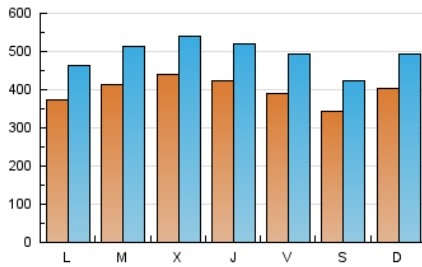

1. Cifras totales y promedios (Nacional e Internacional)

MES - AÑO	NAVEGADORES UNICOS	VISITAS	PAGINAS
Marzo - 2023	617.929	1.531.953	3.526.540
PROMEDIO DIARIO	40.009	49.418	113.759
PROMEDIO LUNES-VIERNES	40.903	50.682	117.705
PROMEDIO SABADO-DOMINGO	37.441	45.784	102.415
PAGINAS / VISITAS	2,30		
DURACION MEDIA VISITAS	0:02:24		
DURACION MEDIA PAGINAS	0:01:50		

2. Secciones (Nacional e Internacional)

	PAGINAS	%
HOME	492.578	13.97 %
RESTO	3.033.962	86.03 %

3. Por día del mes (Nacional e Internacional)

Día	N. únicos	Visitas	Páginas	Día	N. únicos	Visitas	Páginas	Día	N. únicos	Visitas	Páginas
1	38.614	47.496	113.454	11	32.705	40.533	93.671	21	44.671	53.727	123.531
2	36.449	45.926	111.666	12	43.420	54.758	120.945	22	49.143	59.348	136.777
3	38.509	49.332	116.512	13	45.448	55.918	122.918	23	46.738	56.173	128.146
4	29.974	37.370	87.583	14	39.712	49.020	113.172	24	36.671	46.122	110.755
5	35.120	43.458	103.587	15	38.063	47.206	112.502	25	34.972	42.461	92.542
6	34.145	42.356	103.105	16	42.149	50.958	114.903	26	46.721	54.088	113.721
7	45.776	57.444	133.777	17	39.468	49.062	115.058	27	37.809	46.473	107.701
8	60.972	73.916	155.381	18	40.036	48.397	106.617	28	34.763	44.545	99.064
9	45.393	56.037	125.057	19	36.576	45.206	100.652	29	32.496	42.057	105.547
10	42.933	53.712	132.984	20	32.249	39.988	91.822	30	40.385	51.003	117.664
								31	38.206	47.863	115.726

4. Gráficas (Nacional e Internacional)

4.1 Por día de la semana (promedio)

N. únicos / Visitas (x 100)

Páginas (x 100)

4.2 Por franja horaria (promedio)

Visitas_ (x 1000)

Páginas (x 1000)

4.3 Por meses