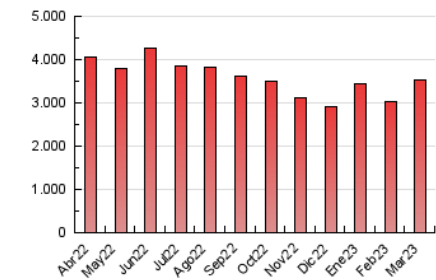

Páginas (x 1000)