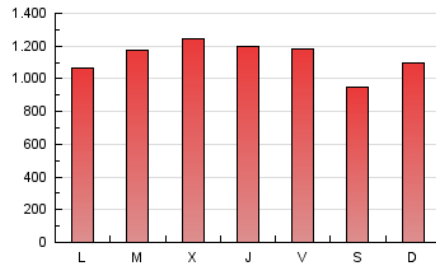

1. Cifras totales y promedios (Nacional e Internacional)

MES - AÑO	NAVEGADORES UNICOS	VISITAS	PAGINAS
Marzo - 2023	617.929	1.531.953	3.526.540
PROMEDIO DIARIO	40.009	49.418	113.759
PROMEDIO LUNES-VIERNES	40.903	50.682	117.705
PROMEDIO SABADO-DOMINGO	37.441	45.784	102.415
PAGINAS / VISITAS	2,30		
DURACION MEDIA VISITAS	0:02:24		
DURACION MEDIA PAGINAS	0:01:50		

2. Secciones (Nacional e Internacional)

	PAGINAS	%
HOME	492.578	13.97 %
RESTO	3.033.962	86.03 %

3. Por día del mes (Nacional e Internacional)

Día	N. únicos	Visitas	Páginas	Día	N. únicos	Visitas	Páginas	Día	N. únicos	Visitas	Páginas
1	38.614	47.496	113.454	11	32.705	40.533	93.671	21	44.671	53.727	123.531
2	36.449	45.926	111.666	12	43.420	54.758	120.945	22	49.143	59.348	136.777
3	38.509	49.332	116.512	13	45.448	55.918	122.918	23	46.738	56.173	128.146
4	29.974	37.370	87.583	14	39.712	49.020	113.172	24	36.671	46.122	110.755
5	35.120	43.458	103.587	15	38.063	47.206	112.502	25	34.972	42.461	92.542
6	34.145	42.356	103.105	16	42.149	50.958	114.903	26	46.721	54.088	113.721
7	45.776	57.444	133.777	17	39.468	49.062	115.058	27	37.809	46.473	107.701
8	60.972	73.916	155.381	18	40.036	48.397	106.617	28	34.763	44.545	99.064
9	45.393	56.037	125.057	19	36.576	45.206	100.652	29	32.496	42.057	105.547
10	42.933	53.712	132.984	20	32.249	39.988	91.822	30	40.385	51.003	117.664
								31	38.206	47.863	115.726

4. Gráficas (Nacional e Internacional)

4.1 Por día de la semana (promedio)

N. únicos / Visitas (x 100)

Páginas (x 100)

4.2 Por franja horaria (promedio)

Visitas_ (x 1000)

Páginas (x 1000)

4.3 Por meses