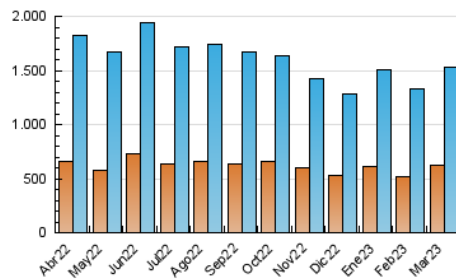

4.3 Por meses

N. únicos / Visitas (x 1000)