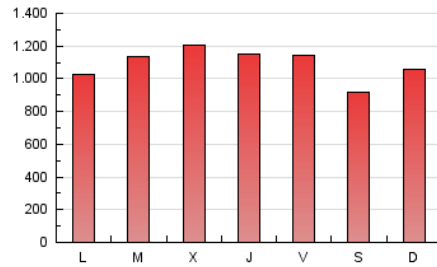

1. Cifras totales y promedios (Nacional)

MES - AÑO	NAVEGADORES UNICOS	VISITAS	PAGINAS
Marzo - 2023	563.247	1.459.752	3.403.087
PROMEDIO DIARIO	37.931	47.089	109.777
PROMEDIO LUNES-VIERNES	38.798	48.321	113.646
PROMEDIO SABADO-DOMINGO	35.437	43.547	98.654
PAGINAS / VISITAS	2,33		
DURACION MEDIA VISITAS	0:02:26		
DURACION MEDIA PAGINAS	0:01:49		

2. Secciones (Nacional)

	PAGINAS	%
HOME	481.163	14.14 %
RESTO	2.921.924	85.86 %

3. Por día del mes (Nacional)

Día	N. únicos	Visitas	Páginas	Día	N. únicos	Visitas	Páginas	Día	N. únicos	Visitas	Páginas
1	36.302	45.051	109.059	11	30.784	38.338	89.871	21	42.090	51.086	119.296
2	34.765	43.916	108.282	12	41.453	52.522	117.108	22	46.632	56.686	132.167
3	36.502	47.145	112.842	13	43.321	53.627	118.942	23	44.082	53.428	123.657
4	28.065	35.128	83.806	14	37.608	46.789	109.453	24	34.572	43.653	106.333
5	32.984	41.084	99.460	15	36.358	45.110	108.864	25	33.094	40.187	88.822
6	31.735	39.653	98.231	16	40.059	48.699	110.746	26	44.655	51.845	110.066
7	43.631	54.924	129.370	17	37.482	46.694	110.849	27	35.919	44.247	104.099
8	58.674	71.356	150.846	18	38.027	46.277	103.156	28	33.105	42.589	95.807
9	43.475	53.707	120.926	19	34.436	42.996	96.939	29	30.639	39.900	101.980
10	40.580	51.166	128.150	20	30.128	37.554	88.019	30	38.424	48.683	113.815
								31	36.282	45.712	112.126

4. Gráficas (Nacional)

4.1 Por día de la semana (promedio)

N. únicos / Visitas (x 100)

Páginas (x 100)

4.2 Por franja horaria (promedio)

Visitas_ (x 1000)

Páginas (x 1000)

4.3 Por meses