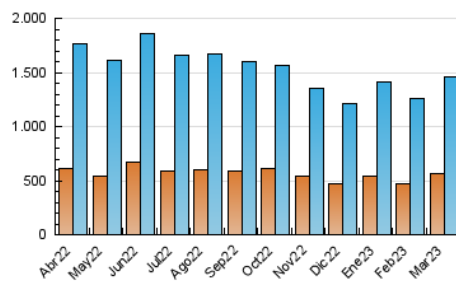

4.3 Por meses

N. únicos / Visitas (x 1000)