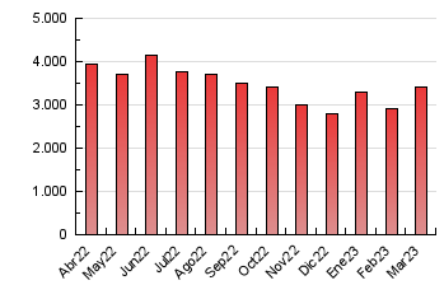

Páginas (x 1000)