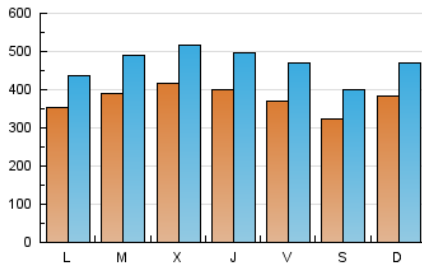

1. Cifras totales y promedios (Nacional)

MES - AÑO	NAVEGADORES UNICOS	VISITAS	PAGINAS
Marzo - 2023	563.247	1.459.752	3.403.087
PROMEDIO DIARIO	37.931	47.089	109.777
PROMEDIO LUNES-VIERNES	38.798	48.321	113.646
PROMEDIO SABADO-DOMINGO	35.437	43.547	98.654
PAGINAS / VISITAS	2,33		
DURACION MEDIA VISITAS	0:02:26		
DURACION MEDIA PAGINAS	0:01:49		

2. Secciones (Nacional)

	PAGINAS	%
HOME	481.163	14.14 %
RESTO	2.921.924	85.86 %

3. Por día del mes (Nacional)

Día	N. únicos	Visitas	Páginas	Día	N. únicos	Visitas	Páginas	Día	N. únicos	Visitas	Páginas
1	36.302	45.051	109.059	11	30.784	38.338	89.871	21	42.090	51.086	119.296
2	34.765	43.916	108.282	12	41.453	52.522	117.108	22	46.632	56.686	132.167
3	36.502	47.145	112.842	13	43.321	53.627	118.942	23	44.082	53.428	123.657
4	28.065	35.128	83.806	14	37.608	46.789	109.453	24	34.572	43.653	106.333
5	32.984	41.084	99.460	15	36.358	45.110	108.864	25	33.094	40.187	88.822
6	31.735	39.653	98.231	16	40.059	48.699	110.746	26	44.655	51.845	110.066
7	43.631	54.924	129.370	17	37.482	46.694	110.849	27	35.919	44.247	104.099
8	58.674	71.356	150.846	18	38.027	46.277	103.156	28	33.105	42.589	95.807
9	43.475	53.707	120.926	19	34.436	42.996	96.939	29	30.639	39.900	101.980
10	40.580	51.166	128.150	20	30.128	37.554	88.019	30	38.424	48.683	113.815
								31	36.282	45.712	112.126

4. Gráficas (Nacional)

4.1 Por día de la semana (promedio)

N. únicos / Visitas (x 100)

Páginas (x 100)

4.2 Por franja horaria (promedio)

Visitas_ (x 1000)

Páginas (x 1000)

4.3 Por meses