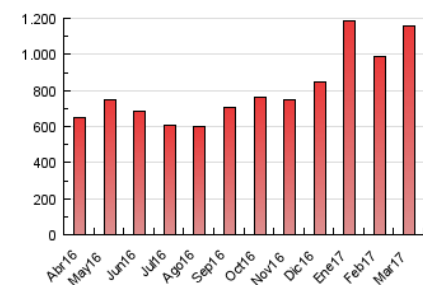

Páginas (x 1000)