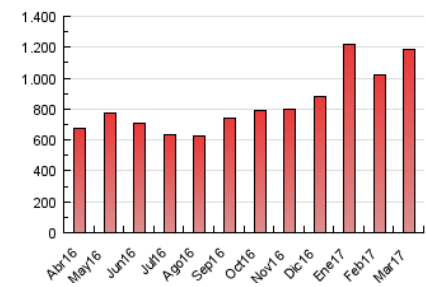

Páginas (x 1000)