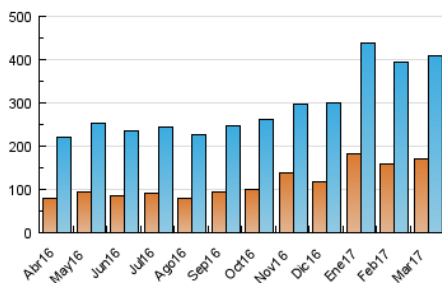

4.3 Por meses

N. únicos / Visitas (x 1000)