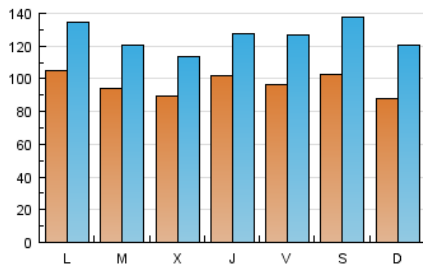

1. Cifras totales y promedios (Nacional)

MES - AÑO	NAVEGADORES UNICOS	VISITAS	PAGINAS
Marzo - 2017	157.611	389.197	1.154.781
PROMEDIO DIARIO	9.674	12.555	37.251
PROMEDIO LUNES-VIERNES	9.727	12.425	37.184
PROMEDIO SABADO-DOMINGO	9.522	12.927	37.443
PAGINAS / VISITAS	2,97		
DURACION MEDIA VISITAS	0:04:56		
DURACION MEDIA PAGINAS	0:02:30		

2. Secciones (Nacional)

	PAGINAS	%
HOME	42.156	3.65 %
RESTO	1.112.625	96.35 %

3. Por día del mes (Nacional)

Día	N. únicos	Visitas	Páginas	Día	N. únicos	Visitas	Páginas	Día	N. únicos	Visitas	Páginas
1	8.096	10.399	27.450	11	11.084	15.675	46.539	21	8.108	10.783	36.714
2	11.390	13.709	30.326	12	10.759	13.955	41.525	22	8.954	11.151	34.633
3	10.490	13.396	33.476	13	9.673	12.857	43.894	23	8.803	11.061	33.112
4	11.260	14.334	33.752	14	8.551	11.257	35.977	24	9.596	12.564	36.627
5	10.182	14.089	38.583	15	8.965	11.671	34.267	25	12.728	16.569	44.949
6	9.651	12.242	37.808	16	10.314	13.213	47.236	26	8.126	11.422	36.567
7	8.016	10.490	31.562	17	7.956	11.113	38.117	27	14.396	17.768	48.670
8	8.322	10.858	37.102	18	6.070	8.501	27.020	28	13.051	15.704	41.102
9	7.680	10.070	34.442	19	5.968	8.874	30.612	29	10.295	12.594	36.475
10	8.910	11.922	35.063	20	8.262	10.953	37.135	30	12.853	15.641	41.448
								31	11.387	14.362	42.598

4. Gráficas (Nacional)

4.1 Por día de la semana (promedio)

N. únicos / Visitas (x 100)

Páginas (x 100)

4.2 Por franja horaria (promedio)

Visitas (x 1000)

Páginas (x 1000)

4.3 Por meses