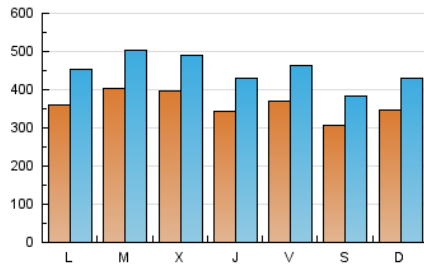

1. Cifras totales y promedios (Nacional)

MES - AÑO	NAVEGADORES UNICOS	VISITAS	PAGINAS
Febrero - 2023	468.036	1.260.467	2.921.064
PROMEDIO DIARIO	36.027	45.017	104.324
PROMEDIO LUNES-VIERNES	37.371	46.755	109.272
PROMEDIO SABADO-DOMINGO	32.667	40.670	91.953
PAGINAS / VISITAS	2,32		
DURACION MEDIA VISITAS	0:02:33		
DURACION MEDIA PAGINAS	0:01:56		

2. Secciones (Nacional)

	PAGINAS	%
HOME	441.589	15.12 %
RESTO	2.479.475	84.88 %

3. Por día del mes (Nacional)

Día	N. únicos	Visitas	Páginas	Día	N. únicos	Visitas	Páginas	Día	N. únicos	Visitas	Páginas
1	37.384	47.432	120.502	11	38.144	46.056	94.796	21	41.260	51.097	113.894
2	40.963	50.730	117.083	12	43.340	52.309	110.464	22	40.066	49.380	116.059
3	32.010	40.212	96.138	13	39.113	48.227	112.398	23	34.046	43.481	102.063
4	27.826	35.224	85.513	14	36.449	44.798	104.537	24	43.699	55.328	120.649
5	34.883	44.674	97.635	15	35.552	44.420	101.446	25	26.848	33.765	77.142
6	36.054	45.918	107.637	16	29.022	36.457	85.956	26	28.264	35.793	83.737
7	44.444	55.391	132.129	17	30.768	38.541	86.545	27	30.152	38.722	93.085
8	45.440	54.762	120.389	18	29.786	37.655	90.796	28	38.597	49.641	124.245
9	32.735	41.031	102.597	19	32.248	39.883	95.538				
10	41.076	51.357	116.206	20	38.589	48.183	111.885				

4. Gráficas (Nacional)

4.1 Por día de la semana (promedio)

N. únicos / Visitas (x 100)

Páginas (x 100)

4.2 Por franja horaria (promedio)

Visitas_ (x 1000)

Páginas (x 1000)

4.3 Por meses