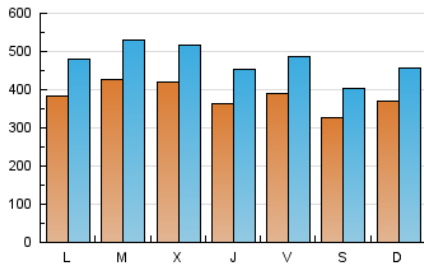

1. Cifras totales y promedios (Nacional e Internacional)

MES - AÑO	NAVEGADORES UNICOS	VISITAS	PAGINAS
Febrero - 2023	520.769	1.330.011	3.037.524
PROMEDIO DIARIO	38.265	47.500	108.483
PROMEDIO LUNES-VIERNES	39.677	49.318	113.601
PROMEDIO SABADO-DOMINGO	34.734	42.958	95.689
PAGINAS / VISITAS	2,28		
DURACION MEDIA VISITAS	0:02:29		
DURACION MEDIA PAGINAS	0:01:56		

2. Secciones (Nacional e Internacional)

	PAGINAS	%
HOME	451.663	14.87 %
RESTO	2.585.861	85.13 %

3. Por día del mes (Nacional e Internacional)

Día	N. únicos	Visitas	Páginas	Día	N. únicos	Visitas	Páginas	Día	N. únicos	Visitas	Páginas
1	39.381	49.632	124.083	11	40.541	48.556	98.811	21	43.567	53.688	118.248
2	42.902	52.921	120.768	12	45.808	55.133	114.999	22	42.163	51.859	120.419
3	33.953	42.459	99.823	13	41.793	51.097	117.088	23	36.165	45.822	105.931
4	29.680	37.237	88.828	14	38.757	47.354	108.766	24	45.665	57.630	124.499
5	37.250	47.184	101.613	15	37.856	46.964	105.648	25	28.525	35.686	80.210
6	38.912	48.989	112.975	16	30.902	38.696	89.760	26	29.985	37.705	86.988
7	47.019	58.190	137.175	17	32.818	40.827	90.387	27	32.061	40.850	96.622
8	48.299	57.828	125.527	18	31.598	39.784	94.445	28	40.865	52.192	128.832
9	35.814	44.188	108.048	19	34.483	42.375	99.616				
10	43.812	54.412	121.232	20	40.839	50.753	116.183				

4. Gráficas (Nacional e Internacional)

4.1 Por día de la semana (promedio)

N. únicos / Visitas (x 100)

Páginas (x 100)

4.2 Por franja horaria (promedio)

Visitas_ (x 1000)

Páginas (x 1000)

4.3 Por meses