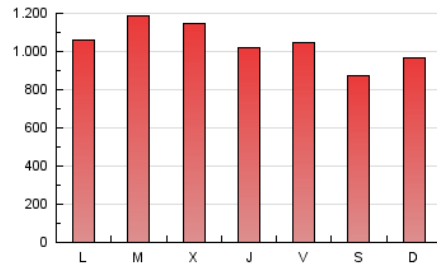

1. Cifras totales y promedios (Nacional)

MES - AÑO	NAVEGADORES UNICOS	VISITAS	PAGINAS
Febrero - 2023	468.036	1.260.467	2.921.064
PROMEDIO DIARIO	36.027	45.017	104.324
PROMEDIO LUNES-VIERNES	37.371	46.755	109.272
PROMEDIO SABADO-DOMINGO	32.667	40.670	91.953
PAGINAS / VISITAS	2,32		
DURACION MEDIA VISITAS	0:02:33		
DURACION MEDIA PAGINAS	0:01:56		

2. Secciones (Nacional)

	PAGINAS	%
HOME	441.589	15.12 %
RESTO	2.479.475	84.88 %

3. Por día del mes (Nacional)

Día	N. únicos	Visitas	Páginas	Día	N. únicos	Visitas	Páginas	Día	N. únicos	Visitas	Páginas
1	37.384	47.432	120.502	11	38.144	46.056	94.796	21	41.260	51.097	113.894
2	40.963	50.730	117.083	12	43.340	52.309	110.464	22	40.066	49.380	116.059
3	32.010	40.212	96.138	13	39.113	48.227	112.398	23	34.046	43.481	102.063
4	27.826	35.224	85.513	14	36.449	44.798	104.537	24	43.699	55.328	120.649
5	34.883	44.674	97.635	15	35.552	44.420	101.446	25	26.848	33.765	77.142
6	36.054	45.918	107.637	16	29.022	36.457	85.956	26	28.264	35.793	83.737
7	44.444	55.391	132.129	17	30.768	38.541	86.545	27	30.152	38.722	93.085
8	45.440	54.762	120.389	18	29.786	37.655	90.796	28	38.597	49.641	124.245
9	32.735	41.031	102.597	19	32.248	39.883	95.538				
10	41.076	51.357	116.206	20	38.589	48.183	111.885				

4. Gráficas (Nacional)

4.1 Por día de la semana (promedio)

N. únicos / Visitas (x 100)

Páginas (x 100)

4.2 Por franja horaria (promedio)

Visitas_ (x 1000)

Páginas (x 1000)

4.3 Por meses