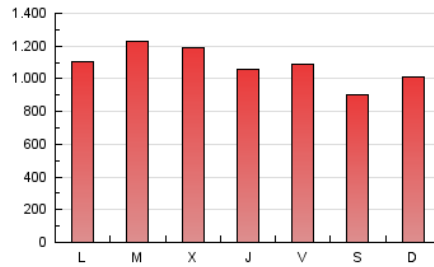

1. Cifras totales y promedios (Nacional e Internacional)

MES - AÑO	NAVEGADORES UNICOS	VISITAS	PAGINAS
Febrero - 2023	520.769	1.330.011	3.037.524
PROMEDIO DIARIO	38.265	47.500	108.483
PROMEDIO LUNES-VIERNES	39.677	49.318	113.601
PROMEDIO SABADO-DOMINGO	34.734	42.958	95.689
PAGINAS / VISITAS	2,28		
DURACION MEDIA VISITAS	0:02:29		
DURACION MEDIA PAGINAS	0:01:56		

2. Secciones (Nacional e Internacional)

	PAGINAS	%
HOME	451.663	14.87 %
RESTO	2.585.861	85.13 %

3. Por día del mes (Nacional e Internacional)

Día	N. únicos	Visitas	Páginas	Día	N. únicos	Visitas	Páginas	Día	N. únicos	Visitas	Páginas
1	39.381	49.632	124.083	11	40.541	48.556	98.811	21	43.567	53.688	118.248
2	42.902	52.921	120.768	12	45.808	55.133	114.999	22	42.163	51.859	120.419
3	33.953	42.459	99.823	13	41.793	51.097	117.088	23	36.165	45.822	105.931
4	29.680	37.237	88.828	14	38.757	47.354	108.766	24	45.665	57.630	124.499
5	37.250	47.184	101.613	15	37.856	46.964	105.648	25	28.525	35.686	80.210
6	38.912	48.989	112.975	16	30.902	38.696	89.760	26	29.985	37.705	86.988
7	47.019	58.190	137.175	17	32.818	40.827	90.387	27	32.061	40.850	96.622
8	48.299	57.828	125.527	18	31.598	39.784	94.445	28	40.865	52.192	128.832
9	35.814	44.188	108.048	19	34.483	42.375	99.616				
10	43.812	54.412	121.232	20	40.839	50.753	116.183				

4. Gráficas (Nacional e Internacional)

4.1 Por día de la semana (promedio)

N. únicos / Visitas (x 100)

Páginas (x 100)

4.2 Por franja horaria (promedio)

Visitas_ (x 1000)

Páginas (x 1000)

4.3 Por meses