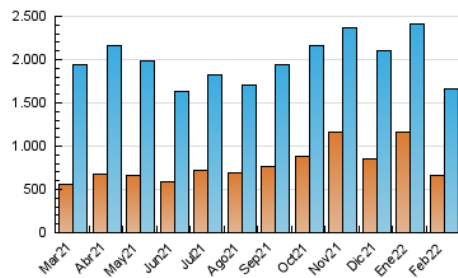

4.3 Por meses

N. únicos / Visitas (x 1000)