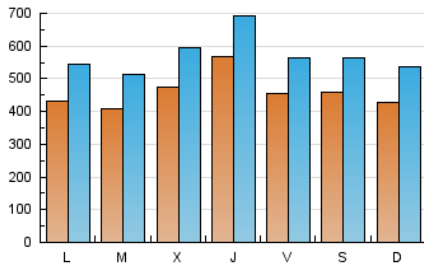

1. Cifras totales y promedios (Nacional)

MES - AÑO	NAVEGADORES UNICOS	VISITAS	PAGINAS
Febrero - 2022	616.665	1.603.831	3.521.481
PROMEDIO DIARIO	46.036	57.280	125.767
PROMEDIO LUNES-VIERNES	46.773	58.199	128.459
PROMEDIO SABADO-DOMINGO	44.193	54.981	119.039
PAGINAS / VISITAS	2,20		
DURACION MEDIA VISITAS	0:02:10		
DURACION MEDIA PAGINAS	0:01:49		

2. Secciones (Nacional)

	PAGINAS	%
HOME	502.163	14.26 %
RESTO	3.019.318	85.74 %

3. Por día del mes (Nacional)

Día	N. únicos	Visitas	Páginas	Día	N. únicos	Visitas	Páginas	Día	N. únicos	Visitas	Páginas
1	31.804	43.213	118.127	11	39.001	48.656	110.183	21	45.871	58.141	129.804
2	29.514	39.999	102.808	12	45.581	57.834	124.026	22	45.145	55.989	124.771
3	50.803	63.434	139.550	13	56.933	70.421	145.820	23	45.487	55.952	118.261
4	57.332	70.355	151.256	14	43.610	54.214	118.613	24	41.779	53.788	117.685
5	61.872	72.220	146.160	15	37.071	47.160	115.581	25	35.908	45.207	100.663
6	39.931	50.345	118.151	16	39.547	50.371	117.720	26	34.664	44.942	98.269
7	38.632	49.649	112.224	17	58.071	70.769	161.418	27	35.997	47.094	105.821
8	49.277	59.730	131.951	18	49.369	60.740	135.984	28	44.783	56.251	119.729
9	75.611	91.246	178.023	19	40.844	50.479	110.406				
10	76.843	89.122	164.821	20	37.723	46.510	103.656				

4. Gráficas (Nacional)

4.1 Por día de la semana (promedio)

N. únicos / Visitas (x 100)

Páginas (x 100)

4.2 Por franja horaria (promedio)

Visitas_ (x 1000)

Páginas (x 1000)

4.3 Por meses