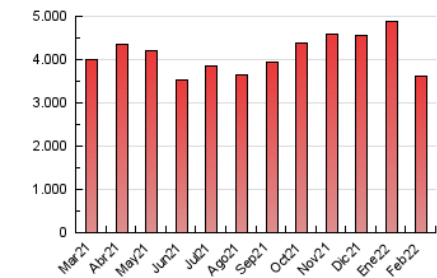

Páginas (x 1000)