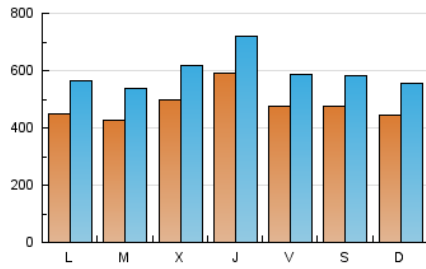

1. Cifras totales y promedios (Nacional e Internacional)

MES - AÑO	NAVEGADORES UNICOS	VISITAS	PAGINAS
Febrero - 2022	661.569	1.664.399	3.621.145
PROMEDIO DIARIO	47.997	59.443	129.327
PROMEDIO LUNES-VIERNES	48.813	60.442	132.174
PROMEDIO SABADO-DOMINGO	45.958	56.945	122.207
PAGINAS / VISITAS	2,18		
DURACION MEDIA VISITAS	0:02:08		
DURACION MEDIA PAGINAS	0:01:49		

2. Secciones (Nacional e Internacional)

	PAGINAS	%
HOME	513.926	14.19 %
RESTO	3.107.219	85.81 %

3. Por día del mes (Nacional e Internacional)

Día	N. únicos	Visitas	Páginas	Día	N. únicos	Visitas	Páginas	Día	N. únicos	Visitas	Páginas
1	34.062	45.739	122.383	11	40.963	50.757	113.543	21	47.681	60.159	133.173
2	31.442	42.055	106.236	12	47.419	59.867	127.302	22	47.066	58.114	128.512
3	53.091	65.817	143.522	13	58.693	72.342	148.975	23	47.526	58.042	121.733
4	59.638	72.993	155.460	14	45.317	56.110	121.913	24	43.542	55.782	120.806
5	64.094	74.627	149.969	15	38.702	49.041	118.995	25	37.399	47.059	103.659
6	41.944	52.487	121.705	16	41.485	52.536	121.407	26	36.117	46.586	100.911
7	40.641	51.962	115.921	17	60.544	73.543	166.111	27	37.383	48.770	108.460
8	51.417	61.926	135.600	18	51.652	63.057	139.798	28	46.635	58.234	122.836
9	77.852	93.812	182.276	19	42.461	52.471	113.589				
10	79.607	92.099	169.604	20	39.550	48.412	106.746				

4. Gráficas (Nacional e Internacional)

4.1 Por día de la semana (promedio)

N. únicos / Visitas (x 100)

Páginas (x 100)

4.2 Por franja horaria (promedio)

Visitas (x 1000)

Páginas (x 1000)

4.3 Por meses