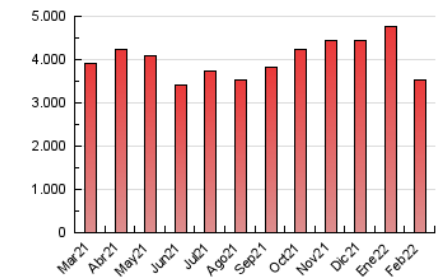

Páginas (x 1000)