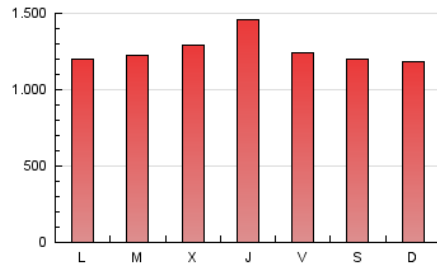

1. Cifras totales y promedios (Nacional)

MES - AÑO	NAVEGADORES UNICOS	VISITAS	PAGINAS
Febrero - 2022	616.665	1.603.831	3.521.481
PROMEDIO DIARIO	46.036	57.280	125.767
PROMEDIO LUNES-VIERNES	46.773	58.199	128.459
PROMEDIO SABADO-DOMINGO	44.193	54.981	119.039
PAGINAS / VISITAS	2,20		
DURACION MEDIA VISITAS	0:02:10		
DURACION MEDIA PAGINAS	0:01:49		

2. Secciones (Nacional)

	PAGINAS	%
HOME	502.163	14.26 %
RESTO	3.019.318	85.74 %

3. Por día del mes (Nacional)

Día	N. únicos	Visitas	Páginas	Día	N. únicos	Visitas	Páginas	Día	N. únicos	Visitas	Páginas
1	31.804	43.213	118.127	11	39.001	48.656	110.183	21	45.871	58.141	129.804
2	29.514	39.999	102.808	12	45.581	57.834	124.026	22	45.145	55.989	124.771
3	50.803	63.434	139.550	13	56.933	70.421	145.820	23	45.487	55.952	118.261
4	57.332	70.355	151.256	14	43.610	54.214	118.613	24	41.779	53.788	117.685
5	61.872	72.220	146.160	15	37.071	47.160	115.581	25	35.908	45.207	100.663
6	39.931	50.345	118.151	16	39.547	50.371	117.720	26	34.664	44.942	98.269
7	38.632	49.649	112.224	17	58.071	70.769	161.418	27	35.997	47.094	105.821
8	49.277	59.730	131.951	18	49.369	60.740	135.984	28	44.783	56.251	119.729
9	75.611	91.246	178.023	19	40.844	50.479	110.406				
10	76.843	89.122	164.821	20	37.723	46.510	103.656				

4. Gráficas (Nacional)

4.1 Por día de la semana (promedio)

N. únicos / Visitas (x 100)

Páginas (x 100)

4.2 Por franja horaria (promedio)

Visitas_ (x 1000)

Páginas (x 1000)

4.3 Por meses