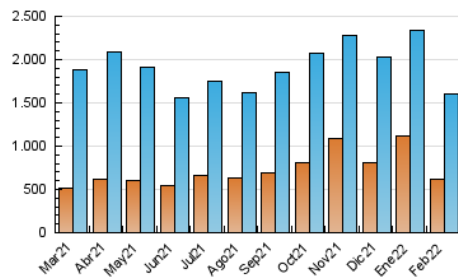

4.3 Por meses

N. únicos / Visitas (x 1000)