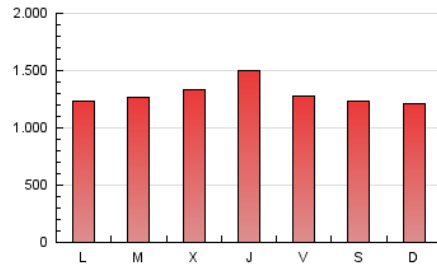

1. Cifras totales y promedios (Nacional e Internacional)

MES - AÑO	NAVEGADORES UNICOS	VISITAS	PAGINAS
Febrero - 2022	661.569	1.664.399	3.621.145
PROMEDIO DIARIO	47.997	59.443	129.327
PROMEDIO LUNES-VIERNES	48.813	60.442	132.174
PROMEDIO SABADO-DOMINGO	45.958	56.945	122.207
PAGINAS / VISITAS	2,18		
DURACION MEDIA VISITAS	0:02:08		
DURACION MEDIA PAGINAS	0:01:49		

2. Secciones (Nacional e Internacional)

	PAGINAS	%
HOME	513.926	14.19 %
RESTO	3.107.219	85.81 %

3. Por día del mes (Nacional e Internacional)

Día	N. únicos	Visitas	Páginas	Día	N. únicos	Visitas	Páginas	Día	N. únicos	Visitas	Páginas
1	34.062	45.739	122.383	11	40.963	50.757	113.543	21	47.681	60.159	133.173
2	31.442	42.055	106.236	12	47.419	59.867	127.302	22	47.066	58.114	128.512
3	53.091	65.817	143.522	13	58.693	72.342	148.975	23	47.526	58.042	121.733
4	59.638	72.993	155.460	14	45.317	56.110	121.913	24	43.542	55.782	120.806
5	64.094	74.627	149.969	15	38.702	49.041	118.995	25	37.399	47.059	103.659
6	41.944	52.487	121.705	16	41.485	52.536	121.407	26	36.117	46.586	100.911
7	40.641	51.962	115.921	17	60.544	73.543	166.111	27	37.383	48.770	108.460
8	51.417	61.926	135.600	18	51.652	63.057	139.798	28	46.635	58.234	122.836
9	77.852	93.812	182.276	19	42.461	52.471	113.589				
10	79.607	92.099	169.604	20	39.550	48.412	106.746				

4. Gráficas (Nacional e Internacional)

4.1 Por día de la semana (promedio)

N. únicos / Visitas (x 100)

Páginas (x 100)

4.2 Por franja horaria (promedio)

Visitas (x 1000)

Páginas (x 1000)

4.3 Por meses