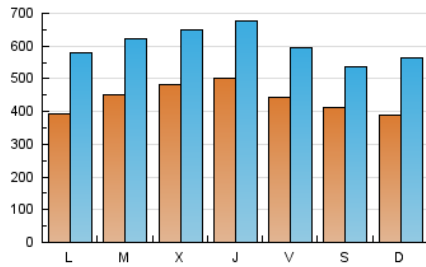

1. Cifras totales y promedios (Nacional e Internacional)

MES - AÑO	NAVEGADORES UNICOS	VISITAS	PAGINAS
Febrero - 2021	479.971	1.687.936	3.822.005
PROMEDIO DIARIO	43.948	60.283	136.500
PROMEDIO LUNES-VIERNES	45.510	62.377	141.453
PROMEDIO SABADO-DOMINGO	40.043	55.051	124.118
PAGINAS / VISITAS	2,26		
DURACION MEDIA VISITAS	0:02:40		
DURACION MEDIA PAGINAS	0:02:06		

2. Secciones (Nacional e Internacional)

	PAGINAS	%
HOME	540.227	14.13 %
RESTO	3.281.778	85.87 %

3. Por día del mes (Nacional e Internacional)

Día	N. únicos	Visitas	Páginas	Día	N. únicos	Visitas	Páginas	Día	N. únicos	Visitas	Páginas
1	35.136	51.396	124.908	11	46.725	62.887	137.207	21	34.655	46.284	104.059
2	36.597	51.474	116.019	12	45.208	60.770	139.553	22	37.493	50.970	114.624
3	50.851	67.883	143.798	13	40.948	52.432	112.218	23	39.581	52.319	115.015
4	53.353	71.938	153.632	14	46.685	82.552	194.709	24	46.463	62.944	135.910
5	40.962	54.620	128.814	15	43.554	74.048	169.946	25	54.251	71.804	147.166
6	40.725	54.056	119.967	16	61.339	84.609	218.573	26	41.076	55.929	121.397
7	41.780	54.198	121.906	17	51.215	69.323	190.417	27	35.465	47.056	110.238
8	41.403	54.995	120.228	18	46.882	64.077	156.043	28	32.080	42.270	94.407
9	43.395	59.729	133.108	19	50.239	66.598	137.115				
10	44.481	59.218	125.586	20	48.005	61.557	135.442				

4. Gráficas (Nacional e Internacional)

4.1 Por día de la semana (promedio)

N. únicos / Visitas (x 100)

Páginas (x 100)

4.2 Por franja horaria (promedio)

Visitas (x 1000)

Páginas (x 1000)

4.3 Por meses