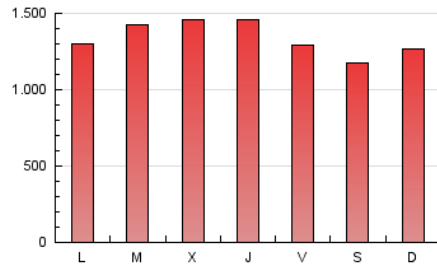

1. Cifras totales y promedios (Nacional)

MES - AÑO	NAVEGADORES UNICOS	VISITAS	PAGINAS
Febrero - 2021	452.156	1.645.221	3.748.948
PROMEDIO DIARIO	42.600	58.758	133.891
PROMEDIO LUNES-VIERNES	44.085	60.781	138.710
PROMEDIO SABADO-DOMINGO	38.886	53.701	121.844
PAGINAS / VISITAS	2,28		
DURACION MEDIA VISITAS	0:02:42		
DURACION MEDIA PAGINAS	0:02:06		

2. Secciones (Nacional)

	PAGINAS	%
HOME	530.246	14.14 %
RESTO	3.218.702	85.86 %

3. Por día del mes (Nacional)

Día	N. únicos	Visitas	Páginas	Día	N. únicos	Visitas	Páginas	Día	N. únicos	Visitas	Páginas
1	33.837	49.956	122.407	11	45.296	61.277	134.629	21	33.619	45.065	102.090
2	35.176	49.881	113.441	12	43.782	59.240	136.985	22	36.147	49.484	112.118
3	49.432	66.278	141.175	13	39.703	51.143	110.222	23	38.283	50.895	112.800
4	51.912	70.370	151.149	14	45.500	80.900	191.579	24	45.235	61.454	133.519
5	39.514	53.112	126.268	15	42.253	72.223	166.651	25	52.760	70.216	144.403
6	39.533	52.622	117.384	16	59.549	82.690	214.549	26	39.788	54.496	119.008
7	40.494	52.803	119.618	17	49.474	67.436	186.756	27	34.423	45.916	108.325
8	40.143	53.544	117.738	18	45.421	62.513	152.843	28	31.044	41.075	92.527
9	41.850	58.018	130.339	19	48.812	64.939	134.347				
10	43.041	57.589	123.070	20	46.773	60.086	133.008				

4. Gráficas (Nacional)

4.1 Por día de la semana (promedio)

N. únicos / Visitas (x 100)

Páginas (x 100)

4.2 Por franja horaria (promedio)

Visitas (x 1000)

Páginas (x 1000)

4.3 Por meses