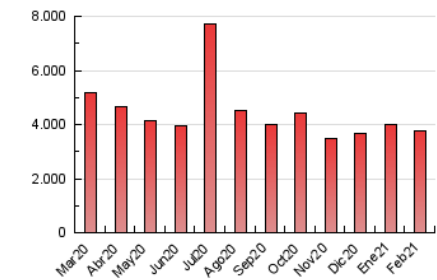

1. Cifras totales y promedios (Nacional)

MES - AÑO	NAVEGADORES UNICOS	VISITAS	PAGINAS
Febrero - 2021	452.156	1.645.221	3.748.948
PROMEDIO DIARIO	42.600	58.758	133.891
PROMEDIO LUNES-VIERNES	44.085	60.781	138.710
PROMEDIO SABADO-DOMINGO	38.886	53.701	121.844
PAGINAS / VISITAS	2,28		
DURACION MEDIA VISITAS	0:02:42		
DURACION MEDIA PAGINAS	0:02:06		

2. Secciones (Nacional)

	PAGINAS	%
HOME	530.246	14.14 %
RESTO	3.218.702	85.86 %

3. Por día del mes (Nacional)

Día	N. únicos	Visitas	Páginas	Día	N. únicos	Visitas	Páginas	Día	N. únicos	Visitas	Páginas
1	33.837	49.956	122.407	11	45.296	61.277	134.629	21	33.619	45.065	102.090
2	35.176	49.881	113.441	12	43.782	59.240	136.985	22	36.147	49.484	112.118
3	49.432	66.278	141.175	13	39.703	51.143	110.222	23	38.283	50.895	112.800
4	51.912	70.370	151.149	14	45.500	80.900	191.579	24	45.235	61.454	133.519
5	39.514	53.112	126.268	15	42.253	72.223	166.651	25	52.760	70.216	144.403
6	39.533	52.622	117.384	16	59.549	82.690	214.549	26	39.788	54.496	119.008
7	40.494	52.803	119.618	17	49.474	67.436	186.756	27	34.423	45.916	108.325
8	40.143	53.544	117.738	18	45.421	62.513	152.843	28	31.044	41.075	92.527
9	41.850	58.018	130.339	19	48.812	64.939	134.347				
10	43.041	57.589	123.070	20	46.773	60.086	133.008				

4. Gráficas (Nacional)

4.1 Por día de la semana (promedio)

N. únicos / Visitas (x 100)

Páginas (x 100)

4.2 Por franja horaria (promedio)

Visitas (x 1000)

Páginas (x 1000)

4.3 Por meses

N. únicos / Visitas (x 1000)

Páginas (x 1000)

5. Observaciones

Este Medio Electrónico de Comunicación ha sido medido por la herramienta Google Analytics de Google

6. Definiciones básicas (Para más información ver Normas Técnicas para el Control de los Medios Electrónicos de Comunicación)