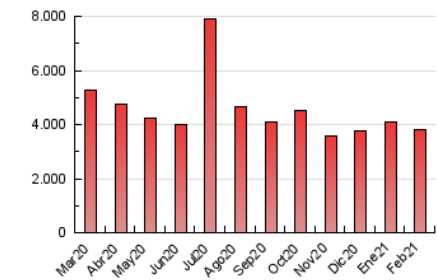

Páginas (x 1000)