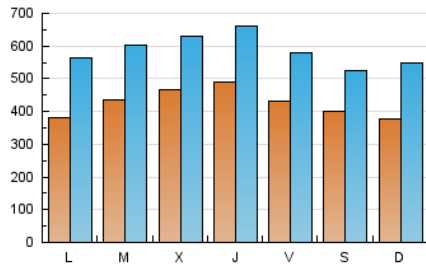

1. Cifras totales y promedios (Nacional)

MES - AÑO	NAVEGADORES UNICOS	VISITAS	PAGINAS
Febrero - 2021	452.156	1.645.221	3.748.948
PROMEDIO DIARIO	42.600	58.758	133.891
PROMEDIO LUNES-VIERNES	44.085	60.781	138.710
PROMEDIO SABADO-DOMINGO	38.886	53.701	121.844
PAGINAS / VISITAS	2,28		
DURACION MEDIA VISITAS	0:02:42		
DURACION MEDIA PAGINAS	0:02:06		

2. Secciones (Nacional)

	PAGINAS	%
HOME	530.246	14.14 %
RESTO	3.218.702	85.86 %

3. Por día del mes (Nacional)

Día	N. únicos	Visitas	Páginas	Día	N. únicos	Visitas	Páginas	Día	N. únicos	Visitas	Páginas
1	33.837	49.956	122.407	11	45.296	61.277	134.629	21	33.619	45.065	102.090
2	35.176	49.881	113.441	12	43.782	59.240	136.985	22	36.147	49.484	112.118
3	49.432	66.278	141.175	13	39.703	51.143	110.222	23	38.283	50.895	112.800
4	51.912	70.370	151.149	14	45.500	80.900	191.579	24	45.235	61.454	133.519
5	39.514	53.112	126.268	15	42.253	72.223	166.651	25	52.760	70.216	144.403
6	39.533	52.622	117.384	16	59.549	82.690	214.549	26	39.788	54.496	119.008
7	40.494	52.803	119.618	17	49.474	67.436	186.756	27	34.423	45.916	108.325
8	40.143	53.544	117.738	18	45.421	62.513	152.843	28	31.044	41.075	92.527
9	41.850	58.018	130.339	19	48.812	64.939	134.347				
10	43.041	57.589	123.070	20	46.773	60.086	133.008				

4. Gráficas (Nacional)

4.1 Por día de la semana (promedio)

N. únicos / Visitas (x 100)

Páginas (x 100)

4.2 Por franja horaria (promedio)

Visitas (x 1000)

Páginas (x 1000)

4.3 Por meses