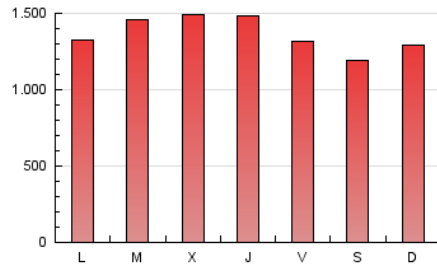

1. Cifras totales y promedios (Nacional e Internacional)

MES - AÑO	NAVEGADORES UNICOS	VISITAS	PAGINAS
Febrero - 2021	479.971	1.687.936	3.822.005
PROMEDIO DIARIO	43.948	60.283	136.500
PROMEDIO LUNES-VIERNES	45.510	62.377	141.453
PROMEDIO SABADO-DOMINGO	40.043	55.051	124.118
PAGINAS / VISITAS	2,26		
DURACION MEDIA VISITAS	0:02:40		
DURACION MEDIA PAGINAS	0:02:06		

2. Secciones (Nacional e Internacional)

	PAGINAS	%
HOME	540.227	14.13 %
RESTO	3.281.778	85.87 %

3. Por día del mes (Nacional e Internacional)

Día	N. únicos	Visitas	Páginas	Día	N. únicos	Visitas	Páginas	Día	N. únicos	Visitas	Páginas
1	35.136	51.396	124.908	11	46.725	62.887	137.207	21	34.655	46.284	104.059
2	36.597	51.474	116.019	12	45.208	60.770	139.553	22	37.493	50.970	114.624
3	50.851	67.883	143.798	13	40.948	52.432	112.218	23	39.581	52.319	115.015
4	53.353	71.938	153.632	14	46.685	82.552	194.709	24	46.463	62.944	135.910
5	40.962	54.620	128.814	15	43.554	74.048	169.946	25	54.251	71.804	147.166
6	40.725	54.056	119.967	16	61.339	84.609	218.573	26	41.076	55.929	121.397
7	41.780	54.198	121.906	17	51.215	69.323	190.417	27	35.465	47.056	110.238
8	41.403	54.995	120.228	18	46.882	64.077	156.043	28	32.080	42.270	94.407
9	43.395	59.729	133.108	19	50.239	66.598	137.115				
10	44.481	59.218	125.586	20	48.005	61.557	135.442				

4. Gráficas (Nacional e Internacional)

4.1 Por día de la semana (promedio)

N. únicos / Visitas (x 100)

Páginas (x 100)

4.2 Por franja horaria (promedio)

Visitas (x 1000)

Páginas (x 1000)

4.3 Por meses