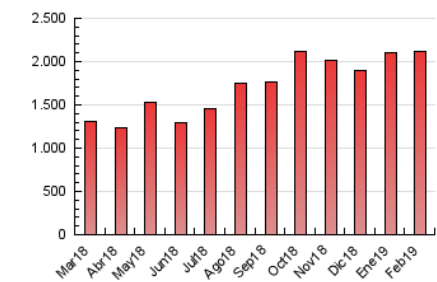

Páginas (x 1000)