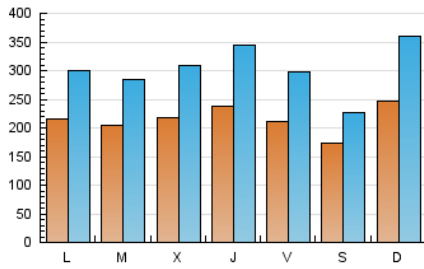

1. Cifras totales y promedios (Nacional)

MES - AÑO	NAVEGADORES UNICOS	VISITAS	PAGINAS
Febrero - 2019	258.079	848.289	2.061.462
PROMEDIO DIARIO	21.534	30.296	73.624
PROMEDIO LUNES-VIERNES	21.761	30.705	75.262
PROMEDIO SABADO-DOMINGO	20.966	29.274	69.528
PAGINAS / VISITAS	2,43		
DURACION MEDIA VISITAS	0:02:57		
DURACION MEDIA PAGINAS	0:02:03		

2. Secciones (Nacional)

	PAGINAS	%
HOME	334.629	16.23 %
RESTO	1.726.833	83.77 %

3. Por día del mes (Nacional)

Día	N. únicos	Visitas	Páginas	Día	N. únicos	Visitas	Páginas	Día	N. únicos	Visitas	Páginas
1	21.749	32.675	79.170	11	22.838	30.982	86.015	21	36.598	57.223	153.331
2	17.433	22.202	54.309	12	19.364	28.019	78.711	22	19.880	26.498	76.843
3	47.887	73.274	160.573	13	19.079	26.604	72.126	23	15.544	19.608	43.308
4	29.556	42.428	104.208	14	19.648	27.047	58.306	24	16.806	24.675	63.319
5	24.056	33.212	82.914	15	18.541	25.298	58.120	25	18.430	25.006	56.854
6	24.342	35.063	81.959	16	16.197	21.234	58.555	26	21.450	29.232	63.091
7	21.713	29.140	65.356	17	13.391	19.004	54.185	27	19.809	28.267	62.009
8	24.380	34.948	74.398	18	15.571	21.328	62.787	28	17.057	24.096	59.676
9	20.179	27.291	58.729	19	17.252	23.435	57.174				
10	20.291	26.907	63.245	20	23.903	33.593	72.191				

4. Gráficas (Nacional)

4.1 Por día de la semana (promedio)

N. únicos / Visitas (x 100)

Páginas (x 100)

4.2 Por franja horaria (promedio)

Visitas (x 1000)

Páginas (x 1000)

4.3 Por meses