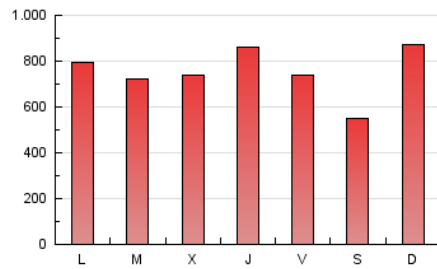

1. Cifras totales y promedios (Nacional e Internacional)

MES - AÑO	NAVEGADORES UNICOS	VISITAS	PAGINAS
Febrero - 2019	276.717	877.075	2.112.919
PROMEDIO DIARIO	22.400	31.324	75.461
PROMEDIO LUNES-VIERNES	22.662	31.752	77.139
PROMEDIO SABADO-DOMINGO	21.745	30.254	71.268
PAGINAS / VISITAS	2,41		
DURACION MEDIA VISITAS	0:02:55		
DURACION MEDIA PAGINAS	0:02:03		

2. Secciones (Nacional e Internacional)

	PAGINAS	%
HOME	342.805	16.22 %
RESTO	1.770.114	83.78 %

3. Por día del mes (Nacional e Internacional)

Día	N. únicos	Visitas	Páginas	Día	N. únicos	Visitas	Páginas	Día	N. únicos	Visitas	Páginas
1	22.533	33.625	80.808	11	23.847	32.110	88.027	21	37.786	58.563	156.172
2	17.976	22.906	55.652	12	20.271	29.084	80.954	22	20.662	27.457	79.127
3	49.175	75.073	163.849	13	19.978	27.634	73.965	23	16.152	20.348	44.576
4	30.659	43.775	106.864	14	20.530	28.060	60.048	24	17.376	25.407	64.675
5	24.952	34.310	84.896	15	19.306	26.190	59.580	25	19.239	25.887	58.287
6	25.300	36.275	83.947	16	16.804	21.964	59.882	26	22.393	30.311	64.844
7	22.694	30.272	67.136	17	13.926	19.724	55.813	27	20.850	29.330	63.770
8	25.377	36.132	76.264	18	16.302	22.186	64.432	28	17.783	24.949	61.178
9	21.118	28.366	60.500	19	17.959	24.254	58.535				
10	21.432	28.243	65.196	20	24.819	34.640	73.942				

4. Gráficas (Nacional e Internacional)

4.1 Por día de la semana (promedio)

N. únicos / Visitas (x 100)

Páginas (x 100)

4.2 Por franja horaria (promedio)

Visitas (x 1000)

Páginas (x 1000)

4.3 Por meses