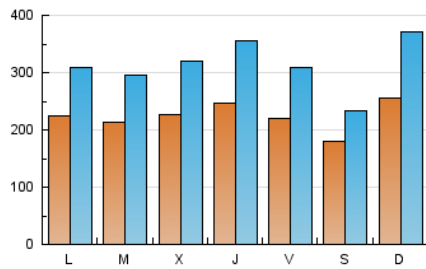

1. Cifras totales y promedios (Nacional e Internacional)

MES - AÑO	NAVEGADORES UNICOS	VISITAS	PAGINAS
Febrero - 2019	276.717	877.075	2.112.919
PROMEDIO DIARIO	22.400	31.324	75.461
PROMEDIO LUNES-VIERNES	22.662	31.752	77.139
PROMEDIO SABADO-DOMINGO	21.745	30.254	71.268
PAGINAS / VISITAS	2,41		
DURACION MEDIA VISITAS	0:02:55		
DURACION MEDIA PAGINAS	0:02:03		

2. Secciones (Nacional e Internacional)

	PAGINAS	%
HOME	342.805	16.22 %
RESTO	1.770.114	83.78 %

3. Por día del mes (Nacional e Internacional)

Día	N. únicos	Visitas	Páginas	Día	N. únicos	Visitas	Páginas	Día	N. únicos	Visitas	Páginas
1	22.533	33.625	80.808	11	23.847	32.110	88.027	21	37.786	58.563	156.172
2	17.976	22.906	55.652	12	20.271	29.084	80.954	22	20.662	27.457	79.127
3	49.175	75.073	163.849	13	19.978	27.634	73.965	23	16.152	20.348	44.576
4	30.659	43.775	106.864	14	20.530	28.060	60.048	24	17.376	25.407	64.675
5	24.952	34.310	84.896	15	19.306	26.190	59.580	25	19.239	25.887	58.287
6	25.300	36.275	83.947	16	16.804	21.964	59.882	26	22.393	30.311	64.844
7	22.694	30.272	67.136	17	13.926	19.724	55.813	27	20.850	29.330	63.770
8	25.377	36.132	76.264	18	16.302	22.186	64.432	28	17.783	24.949	61.178
9	21.118	28.366	60.500	19	17.959	24.254	58.535				
10	21.432	28.243	65.196	20	24.819	34.640	73.942				

4. Gráficas (Nacional e Internacional)

4.1 Por día de la semana (promedio)

N. únicos / Visitas (x 100)

Páginas (x 100)

4.2 Por franja horaria (promedio)

Visitas (x 1000)

Páginas (x 1000)

4.3 Por meses