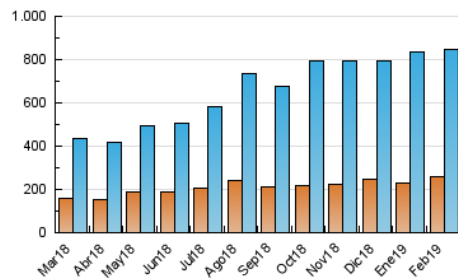

4.3 Por meses

N. únicos / Visitas (x 1000)