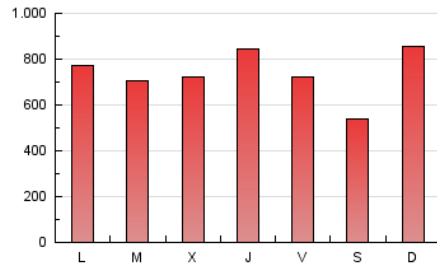

1. Cifras totales y promedios (Nacional)

MES - AÑO	NAVEGADORES UNICOS	VISITAS	PAGINAS
Febrero - 2019	258.079	848.289	2.061.462
PROMEDIO DIARIO	21.534	30.296	73.624
PROMEDIO LUNES-VIERNES	21.761	30.705	75.262
PROMEDIO SABADO-DOMINGO	20.966	29.274	69.528
PAGINAS / VISITAS	2,43		
DURACION MEDIA VISITAS	0:02:57		
DURACION MEDIA PAGINAS	0:02:03		

2. Secciones (Nacional)

	PAGINAS	%
HOME	334.629	16.23 %
RESTO	1.726.833	83.77 %

3. Por día del mes (Nacional)

Día	N. únicos	Visitas	Páginas	Día	N. únicos	Visitas	Páginas	Día	N. únicos	Visitas	Páginas
1	21.749	32.675	79.170	11	22.838	30.982	86.015	21	36.598	57.223	153.331
2	17.433	22.202	54.309	12	19.364	28.019	78.711	22	19.880	26.498	76.843
3	47.887	73.274	160.573	13	19.079	26.604	72.126	23	15.544	19.608	43.308
4	29.556	42.428	104.208	14	19.648	27.047	58.306	24	16.806	24.675	63.319
5	24.056	33.212	82.914	15	18.541	25.298	58.120	25	18.430	25.006	56.854
6	24.342	35.063	81.959	16	16.197	21.234	58.555	26	21.450	29.232	63.091
7	21.713	29.140	65.356	17	13.391	19.004	54.185	27	19.809	28.267	62.009
8	24.380	34.948	74.398	18	15.571	21.328	62.787	28	17.057	24.096	59.676
9	20.179	27.291	58.729	19	17.252	23.435	57.174				
10	20.291	26.907	63.245	20	23.903	33.593	72.191				

4. Gráficas (Nacional)

4.1 Por día de la semana (promedio)

N. únicos / Visitas (x 100)

Páginas (x 100)

4.2 Por franja horaria (promedio)

Visitas (x 1000)

Páginas (x 1000)

4.3 Por meses