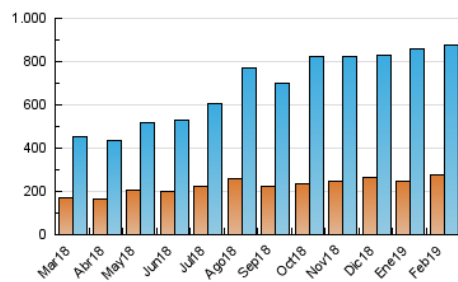

4.3 Por meses

N. únicos / Visitas (x 1000)