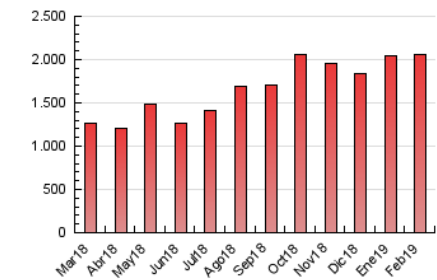

Páginas (x 1000)