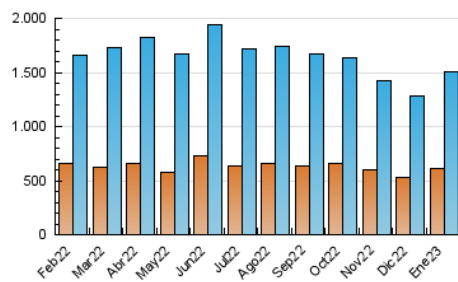

4.3 Por meses

N. únicos / Visitas (x 1000)