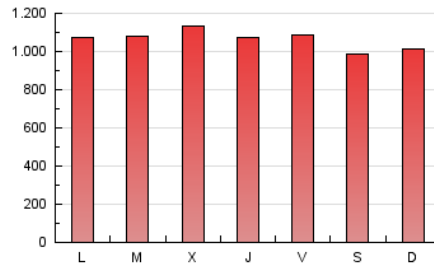

1. Cifras totales y promedios (Nacional)

MES - AÑO	NAVEGADORES UNICOS	VISITAS	PAGINAS
Enero - 2023	543.363	1.411.763	3.292.881
PROMEDIO DIARIO	36.602	45.541	106.222
PROMEDIO LUNES-VIERNES	37.126	46.417	108.716
PROMEDIO SABADO-DOMINGO	35.319	43.399	100.126
PAGINAS / VISITAS	2,33		
DURACION MEDIA VISITAS	0:02:32		
DURACION MEDIA PAGINAS	0:01:54		

2. Secciones (Nacional)

	PAGINAS	%
HOME	509.610	15.48 %
RESTO	2.783.271	84.52 %

3. Por día del mes (Nacional)

Día	N. únicos	Visitas	Páginas	Día	N. únicos	Visitas	Páginas	Día	N. únicos	Visitas	Páginas
1	35.575	43.725	86.883	11	39.404	49.511	115.840	21	26.994	33.867	79.142
2	45.372	56.120	126.233	12	37.298	46.385	109.184	22	36.634	44.836	110.230
3	31.936	40.594	95.674	13	40.774	50.719	113.354	23	36.927	45.717	111.143
4	36.699	45.694	103.571	14	36.266	43.566	112.108	24	33.298	42.856	99.465
5	36.660	45.684	102.643	15	37.435	46.797	113.395	25	33.769	42.040	97.386
6	38.645	47.212	103.825	16	38.696	47.875	115.914	26	27.213	33.973	78.089
7	39.375	47.733	103.554	17	47.104	60.839	148.386	27	32.706	40.696	98.379
8	31.637	39.355	88.446	18	46.585	58.654	135.509	28	36.241	44.368	100.119
9	23.877	30.518	73.481	19	47.240	58.635	140.485	29	37.710	46.340	107.260
10	38.245	47.780	108.458	20	40.557	49.861	118.581	30	35.330	44.080	108.917
								31	28.447	35.733	87.227

4. Gráficas (Nacional)

4.1 Por día de la semana (promedio)

N. únicos / Visitas (x 100)

Páginas (x 100)

4.2 Por franja horaria (promedio)

Visitas (x 1000)

Páginas (x 1000)

4.3 Por meses