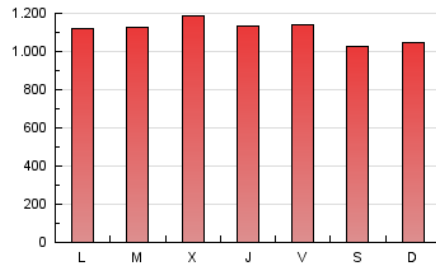

1. Cifras totales y promedios (Nacional e Internacional)

MES - AÑO	NAVEGADORES UNICOS	VISITAS	PAGINAS
Enero - 2023	612.428	1.500.060	3.436.981
PROMEDIO DIARIO	39.207	48.389	110.870
PROMEDIO LUNES-VIERNES	39.972	49.527	113.773
PROMEDIO SABADO-DOMINGO	37.338	45.606	103.775
PAGINAS / VISITAS	2,29		
DURACION MEDIA VISITAS	0:02:27		
DURACION MEDIA PAGINAS	0:01:54		

2. Secciones (Nacional e Internacional)

	PAGINAS	%
HOME	520.651	15.15 %
RESTO	2.916.330	84.85 %

3. Por día del mes (Nacional e Internacional)

Día	N. únicos	Visitas	Páginas	Día	N. únicos	Visitas	Páginas	Día	N. únicos	Visitas	Páginas
1	37.202	45.524	89.766	11	42.043	52.397	120.612	21	29.007	36.049	82.702
2	47.566	58.540	130.273	12	39.832	49.253	113.909	22	38.663	47.027	114.043
3	33.992	42.867	99.503	13	43.514	53.692	118.226	23	38.957	48.152	115.149
4	38.666	47.911	107.175	14	38.522	46.131	116.328	24	35.359	45.215	103.430
5	38.940	48.237	106.787	15	40.008	49.540	117.940	25	36.178	44.659	101.491
6	40.614	49.289	107.068	16	42.335	51.908	123.378	26	29.354	36.367	82.013
7	41.087	49.702	106.783	17	51.948	66.234	156.988	27	34.885	43.049	102.403
8	33.571	41.450	91.832	18	52.209	64.519	144.582	28	38.211	46.474	103.680
9	25.579	32.457	76.753	19	53.173	64.760	150.022	29	39.775	48.559	110.904
10	40.213	49.989	112.053	20	46.082	55.708	127.512	30	37.526	46.464	112.898
								31	30.412	37.937	90.778

4. Gráficas (Nacional e Internacional)

4.1 Por día de la semana (promedio)

N. únicos / Visitas (x 100)

Páginas (x 100)

4.2 Por franja horaria (promedio)

Visitas_ (x 1000)

Páginas (x 1000)

4.3 Por meses