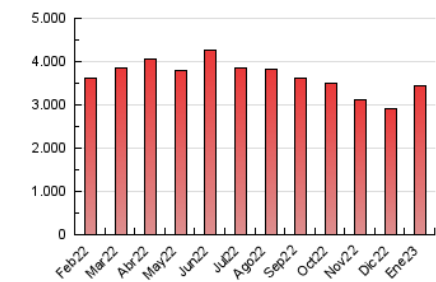

Páginas (x 1000)