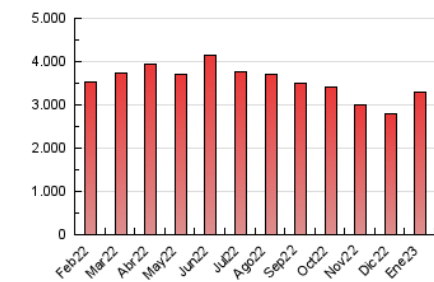

Páginas (x 1000)