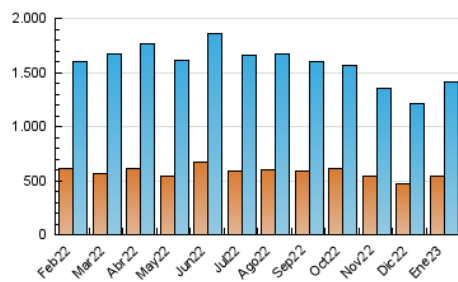

2. Secciones (Nacional)

	PAGINAS	%
HOME	509.610	15.48 %
RESTO	2.783.271	84.52 %

3. Por día del mes (Nacional)

Día	N. únicos	Visitas	Páginas	Día	N. únicos	Visitas	Páginas	Día	N. únicos	Visitas	Páginas
1	35.575	43.725	86.883	11	39.404	49.511	115.840	21	26.994	33.867	79.142
2	45.372	56.120	126.233	12	37.298	46.385	109.184	22	36.634	44.836	110.230
3	31.936	40.594	95.674	13	40.774	50.719	113.354	23	36.927	45.717	111.143
4	36.699	45.694	103.571	14	36.266	43.566	112.108	24	33.298	42.856	99.465
5	36.660	45.684	102.643	15	37.435	46.797	113.395	25	33.769	42.040	97.386
6	38.645	47.212	103.825	16	38.696	47.875	115.914	26	27.213	33.973	78.089
7	39.375	47.733	103.554	17	47.104	60.839	148.386	27	32.706	40.696	98.379
8	31.637	39.355	88.446	18	46.585	58.654	135.509	28	36.241	44.368	100.119
9	23.877	30.518	73.481	19	47.240	58.635	140.485	29	37.710	46.340	107.260
10	38.245	47.780	108.458	20	40.557	49.861	118.581	30	35.330	44.080	108.917
								31	28.447	35.733	87.227

4. Gráficas (Nacional)

4.1 Por día de la semana (promedio)

N. únicos / Visitas (x 100)

Páginas (x 100)

4.2 Por franja horaria (promedio)

Visitas (x 1000)

Páginas (x 1000)

4.3 Por meses

N. únicos / Visitas (x 1000)

Páginas (x 1000)

5. Observaciones

Este Medio Electrónico de Comunicación ha sido medido por la herramienta Google Analytics de Google (Universal Analytics)

6. Definiciones básicas (Para más información ver Normas Técnicas para el Control de los Medios Electrónicos de Comunicación)

Visita:

Una secuencia ininterrumpida de páginas servidas a un usuario válido. Si dicho usuario no realiza peticiones de páginas en un periodo de tiempo (30 min) la siguiente petición constituirá el inicio de una nueva visita.