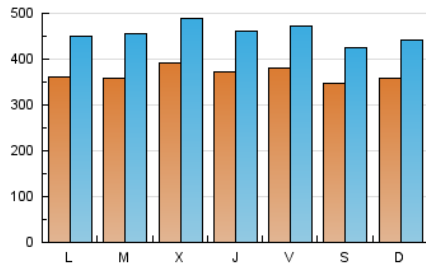

1. Cifras totales y promedios (Nacional)

MES - AÑO	NAVEGADORES UNICOS	VISITAS	PAGINAS
Enero - 2023	543.363	1.411.763	3.292.881
PROMEDIO DIARIO	36.602	45.541	106.222
PROMEDIO LUNES-VIERNES	37.126	46.417	108.716
PROMEDIO SABADO-DOMINGO	35.319	43.399	100.126
PAGINAS / VISITAS	2,33		
DURACION MEDIA VISITAS	0:02:32		
DURACION MEDIA PAGINAS	0:01:54		

2. Secciones (Nacional)

	PAGINAS	%
HOME	509.610	15.48 %
RESTO	2.783.271	84.52 %

3. Por día del mes (Nacional)

Día	N. únicos	Visitas	Páginas	Día	N. únicos	Visitas	Páginas	Día	N. únicos	Visitas	Páginas
1	35.575	43.725	86.883	11	39.404	49.511	115.840	21	26.994	33.867	79.142
2	45.372	56.120	126.233	12	37.298	46.385	109.184	22	36.634	44.836	110.230
3	31.936	40.594	95.674	13	40.774	50.719	113.354	23	36.927	45.717	111.143
4	36.699	45.694	103.571	14	36.266	43.566	112.108	24	33.298	42.856	99.465
5	36.660	45.684	102.643	15	37.435	46.797	113.395	25	33.769	42.040	97.386
6	38.645	47.212	103.825	16	38.696	47.875	115.914	26	27.213	33.973	78.089
7	39.375	47.733	103.554	17	47.104	60.839	148.386	27	32.706	40.696	98.379
8	31.637	39.355	88.446	18	46.585	58.654	135.509	28	36.241	44.368	100.119
9	23.877	30.518	73.481	19	47.240	58.635	140.485	29	37.710	46.340	107.260
10	38.245	47.780	108.458	20	40.557	49.861	118.581	30	35.330	44.080	108.917
								31	28.447	35.733	87.227

4. Gráficas (Nacional)

4.1 Por día de la semana (promedio)

N. únicos / Visitas (x 100)

Páginas (x 100)

4.2 Por franja horaria (promedio)

Visitas (x 1000)

Páginas (x 1000)

4.3 Por meses