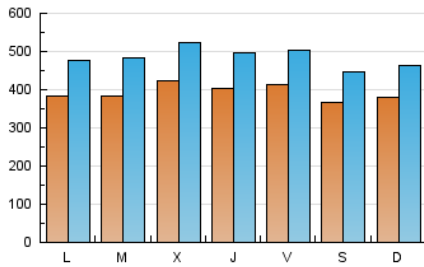

1. Cifras totales y promedios (Nacional e Internacional)

MES - AÑO	NAVEGADORES UNICOS	VISITAS	PAGINAS
Enero - 2023	612.428	1.500.060	3.436.981
PROMEDIO DIARIO	39.207	48.389	110.870
PROMEDIO LUNES-VIERNES	39.972	49.527	113.773
PROMEDIO SABADO-DOMINGO	37.338	45.606	103.775
PAGINAS / VISITAS	2,29		
DURACION MEDIA VISITAS	0:02:27		
DURACION MEDIA PAGINAS	0:01:54		

2. Secciones (Nacional e Internacional)

	PAGINAS	%
HOME	520.651	15.15 %
RESTO	2.916.330	84.85 %

3. Por día del mes (Nacional e Internacional)

Día	N. únicos	Visitas	Páginas	Día	N. únicos	Visitas	Páginas	Día	N. únicos	Visitas	Páginas
1	37.202	45.524	89.766	11	42.043	52.397	120.612	21	29.007	36.049	82.702
2	47.566	58.540	130.273	12	39.832	49.253	113.909	22	38.663	47.027	114.043
3	33.992	42.867	99.503	13	43.514	53.692	118.226	23	38.957	48.152	115.149
4	38.666	47.911	107.175	14	38.522	46.131	116.328	24	35.359	45.215	103.430
5	38.940	48.237	106.787	15	40.008	49.540	117.940	25	36.178	44.659	101.491
6	40.614	49.289	107.068	16	42.335	51.908	123.378	26	29.354	36.367	82.013
7	41.087	49.702	106.783	17	51.948	66.234	156.988	27	34.885	43.049	102.403
8	33.571	41.450	91.832	18	52.209	64.519	144.582	28	38.211	46.474	103.680
9	25.579	32.457	76.753	19	53.173	64.760	150.022	29	39.775	48.559	110.904
10	40.213	49.989	112.053	20	46.082	55.708	127.512	30	37.526	46.464	112.898
								31	30.412	37.937	90.778

4. Gráficas (Nacional e Internacional)

4.1 Por día de la semana (promedio)

N. únicos / Visitas (x 100)

Páginas (x 100)

4.2 Por franja horaria (promedio)

Visitas_ (x 1000)

Páginas (x 1000)

4.3 Por meses