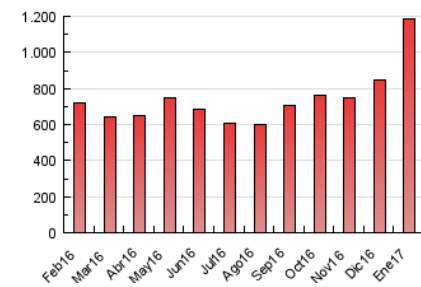

Páginas (x 1000)