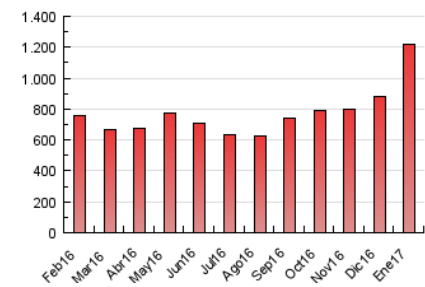

Páginas (x 1000)