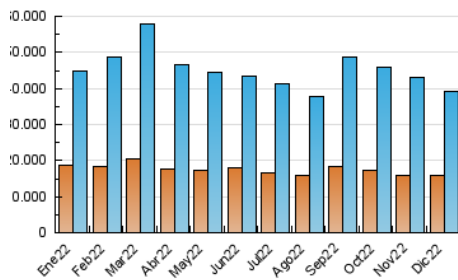

4.3 Por meses

N. únicos / Visitas (x 1000)