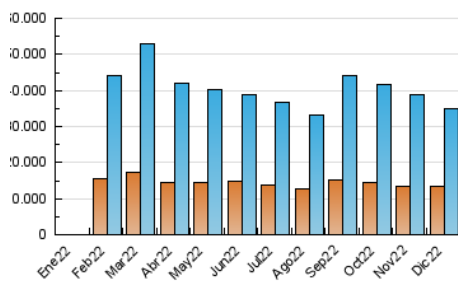

2. Secciones (Nacional)

	PAGINAS	%
HOME	17.110.878	29.51 %
RESTO	40.869.432	70.49 %

3. Por día del mes (Nacional)

Día	N. únicos	Visitas	Páginas	Día	N. únicos	Visitas	Páginas	Día	N. únicos	Visitas	Páginas
1	1.063.739	1.301.828	2.142.306	11	803.305	979.290	1.650.169	21	1.077.626	1.331.147	2.198.467
2	927.646	1.128.382	1.877.377	12	902.550	1.113.197	1.955.193	22	1.192.905	1.469.417	2.691.973
3	952.780	1.127.729	1.778.753	13	964.504	1.187.197	2.036.437	23	937.757	1.126.491	1.829.121
4	899.839	1.066.718	1.701.301	14	977.235	1.189.802	2.015.098	24	709.657	844.702	1.337.330
5	870.819	1.058.975	1.795.617	15	1.023.782	1.271.066	2.173.444	25	727.706	867.629	1.402.802
6	834.321	1.012.862	1.646.914	16	979.307	1.188.569	1.993.612	26	847.054	1.002.430	1.639.506
7	880.979	1.072.068	1.835.504	17	911.789	1.094.770	1.774.858	27	878.063	1.058.819	1.783.620
8	852.736	1.048.603	1.767.957	18	673.621	813.902	1.432.715	28	1.010.317	1.224.134	2.046.439
9	1.002.926	1.217.079	1.986.795	19	1.214.763	1.505.243	2.488.383	29	1.018.168	1.208.317	1.920.102
10	742.594	895.174	1.489.115	20	1.384.598	1.674.462	2.717.335	30	863.127	1.015.336	1.636.437
								31	658.042	772.017	1.235.630

4. Gráficas (Nacional)

4.1 Por día de la semana (promedio)

N. únicos / Visitas (x 100)

Páginas (x 100)

4.2 Por franja horaria (promedio)

Visitas_ (x 1000)

Páginas (x 1000)

4.3 Por meses

N. únicos / Visitas (x 1000)

Páginas (x 1000)

5. Observaciones

Este Medio Electrónico de Comunicación ha sido medido por la herramienta Google Analytics de Google (Universal Analytics)

6. Definiciones básicas (Para más información ver Normas Técnicas para el Control de los Medios Electrónicos de Comunicación)

Visita:

Una secuencia ininterrumpida de páginas servidas a un usuario válido. Si dicho usuario no realiza peticiones de páginas en un periodo de tiempo (30 min) la siguiente petición constituirá el inicio de una nueva visita.