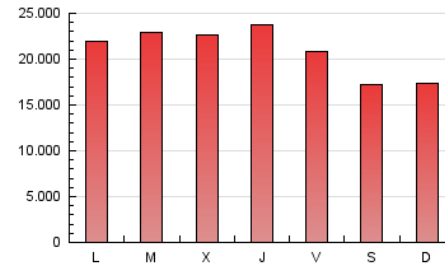

1. Cifras totales y promedios (Nacional e Internacional)

MES - AÑO	NAVEGADORES UNICOS	VISITAS	PAGINAS
Diciembre - 2022	15.838.912	39.090.452	64.793.862
PROMEDIO DIARIO	1.039.527	1.260.982	2.090.125
PROMEDIO LUNES-VIERNES	1.101.549	1.341.861	2.239.031
PROMEDIO SABADO-DOMINGO	887.919	1.063.279	1.726.131
PAGINAS / VISITAS	1,66		
DURACION MEDIA VISITAS	0:03:13		
DURACION MEDIA PAGINAS	0:04:45		

2. Secciones (Nacional e Internacional)

	PAGINAS	%
HOME	19.272.585	29.74 %
RESTO	45.521.277	70.26 %

3. Por día del mes (Nacional e Internacional)

Día	N. únicos	Visitas	Páginas	Día	N. únicos	Visitas	Páginas	Día	N. únicos	Visitas	Páginas
1	1.177.874	1.439.564	2.366.428	11	893.012	1.089.237	1.826.533	21	1.211.228	1.498.110	2.467.127
2	1.034.337	1.256.296	2.084.549	12	1.005.112	1.238.200	2.161.622	22	1.334.263	1.649.339	3.004.303
3	1.053.151	1.246.550	1.965.744	13	1.076.965	1.323.477	2.262.453	23	1.053.098	1.268.612	2.050.528
4	1.012.330	1.199.056	1.907.635	14	1.077.342	1.312.503	2.218.092	24	815.730	973.592	1.529.580
5	983.655	1.193.863	2.012.253	15	1.124.556	1.396.563	2.382.972	25	823.773	988.211	1.590.502
6	935.854	1.136.626	1.848.733	16	1.079.696	1.313.384	2.202.856	26	967.443	1.148.609	1.865.188
7	987.179	1.201.197	2.050.670	17	1.008.293	1.215.316	1.972.455	27	1.005.145	1.215.313	2.027.624
8	950.643	1.169.078	1.970.716	18	767.393	932.066	1.626.365	28	1.136.922	1.380.455	2.299.632
9	1.101.655	1.338.711	2.189.160	19	1.333.999	1.661.493	2.756.287	29	1.150.981	1.369.085	2.165.444
10	828.484	999.608	1.655.078	20	1.516.652	1.842.543	3.004.508	30	989.477	1.167.918	1.867.536
								31	789.105	925.877	1.461.289

4. Gráficas (Nacional e Internacional)

4.1 Por día de la semana (promedio)

N. únicos / Visitas (x 100)

Páginas (x 100)

4.2 Por franja horaria (promedio)

Visitas_ (x 1000)

Páginas (x 1000)

4.3 Por meses