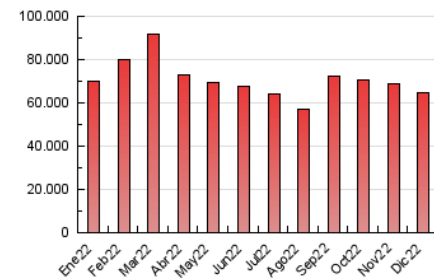

Páginas (x 1000)