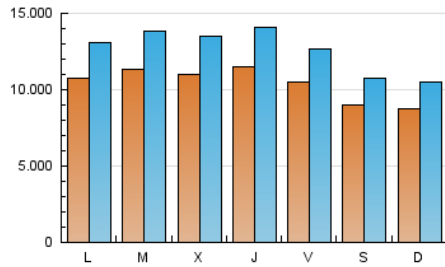

1. Cifras totales y promedios (Nacional e Internacional)

MES - AÑO	NAVEGADORES UNICOS	VISITAS	PAGINAS
Diciembre - 2022	15.838.912	39.090.452	64.793.862
PROMEDIO DIARIO	1.039.527	1.260.982	2.090.125
PROMEDIO LUNES-VIERNES	1.101.549	1.341.861	2.239.031
PROMEDIO SABADO-DOMINGO	887.919	1.063.279	1.726.131
PAGINAS / VISITAS	1,66		
DURACION MEDIA VISITAS	0:03:13		
DURACION MEDIA PAGINAS	0:04:45		

2. Secciones (Nacional e Internacional)

	PAGINAS	%
HOME	19.272.585	29.74 %
RESTO	45.521.277	70.26 %

3. Por día del mes (Nacional e Internacional)

Día	N. únicos	Visitas	Páginas	Día	N. únicos	Visitas	Páginas	Día	N. únicos	Visitas	Páginas
1	1.177.874	1.439.564	2.366.428	11	893.012	1.089.237	1.826.533	21	1.211.228	1.498.110	2.467.127
2	1.034.337	1.256.296	2.084.549	12	1.005.112	1.238.200	2.161.622	22	1.334.263	1.649.339	3.004.303
3	1.053.151	1.246.550	1.965.744	13	1.076.965	1.323.477	2.262.453	23	1.053.098	1.268.612	2.050.528
4	1.012.330	1.199.056	1.907.635	14	1.077.342	1.312.503	2.218.092	24	815.730	973.592	1.529.580
5	983.655	1.193.863	2.012.253	15	1.124.556	1.396.563	2.382.972	25	823.773	988.211	1.590.502
6	935.854	1.136.626	1.848.733	16	1.079.696	1.313.384	2.202.856	26	967.443	1.148.609	1.865.188
7	987.179	1.201.197	2.050.670	17	1.008.293	1.215.316	1.972.455	27	1.005.145	1.215.313	2.027.624
8	950.643	1.169.078	1.970.716	18	767.393	932.066	1.626.365	28	1.136.922	1.380.455	2.299.632
9	1.101.655	1.338.711	2.189.160	19	1.333.999	1.661.493	2.756.287	29	1.150.981	1.369.085	2.165.444
10	828.484	999.608	1.655.078	20	1.516.652	1.842.543	3.004.508	30	989.477	1.167.918	1.867.536
								31	789.105	925.877	1.461.289

4. Gráficas (Nacional e Internacional)

4.1 Por día de la semana (promedio)

N. únicos / Visitas (x 100)

Páginas (x 100)

4.2 Por franja horaria (promedio)

Visitas_ (x 1000)

Páginas (x 1000)

4.3 Por meses