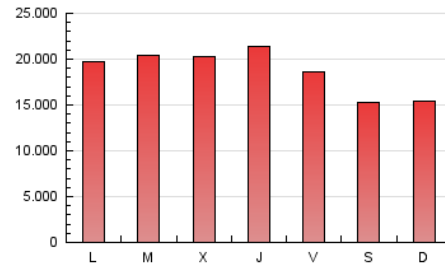

1. Cifras totales y promedios (Nacional)

MES - AÑO	NAVEGADORES UNICOS	VISITAS	PAGINAS
Diciembre - 2022	13.318.156	34.867.355	57.980.310
PROMEDIO DIARIO	928.524	1.124.753	1.870.333
PROMEDIO LUNES-VIERNES	986.587	1.200.247	2.008.074
PROMEDIO SABADO-DOMINGO	786.593	940.215	1.533.630
PAGINAS / VISITAS	1,66		
DURACION MEDIA VISITAS	0:03:12		
DURACION MEDIA PAGINAS	0:04:41		

2. Secciones (Nacional)

	PAGINAS	%
HOME	17.110.878	29.51 %
RESTO	40.869.432	70.49 %

3. Por día del mes (Nacional)

Día	N. únicos	Visitas	Páginas	Día	N. únicos	Visitas	Páginas	Día	N. únicos	Visitas	Páginas
1	1.063.739	1.301.828	2.142.306	11	803.305	979.290	1.650.169	21	1.077.626	1.331.147	2.198.467
2	927.646	1.128.382	1.877.377	12	902.550	1.113.197	1.955.193	22	1.192.905	1.469.417	2.691.973
3	952.780	1.127.729	1.778.753	13	964.504	1.187.197	2.036.437	23	937.757	1.126.491	1.829.121
4	899.839	1.066.718	1.701.301	14	977.235	1.189.802	2.015.098	24	709.657	844.702	1.337.330
5	870.819	1.058.975	1.795.617	15	1.023.782	1.271.066	2.173.444	25	727.706	867.629	1.402.802
6	834.321	1.012.862	1.646.914	16	979.307	1.188.569	1.993.612	26	847.054	1.002.430	1.639.506
7	880.979	1.072.068	1.835.504	17	911.789	1.094.770	1.774.858	27	878.063	1.058.819	1.783.620
8	852.736	1.048.603	1.767.957	18	673.621	813.902	1.432.715	28	1.010.317	1.224.134	2.046.439
9	1.002.926	1.217.079	1.986.795	19	1.214.763	1.505.243	2.488.383	29	1.018.168	1.208.317	1.920.102
10	742.594	895.174	1.489.115	20	1.384.598	1.674.462	2.717.335	30	863.127	1.015.336	1.636.437
								31	658.042	772.017	1.235.630

4. Gráficas (Nacional)

4.1 Por día de la semana (promedio)

N. únicos / Visitas (x 100)

Páginas (x 100)

4.2 Por franja horaria (promedio)

Visitas_ (x 1000)

Páginas (x 1000)

4.3 Por meses