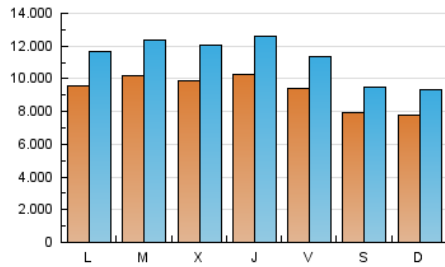

1. Cifras totales y promedios (Nacional)

MES - AÑO	NAVEGADORES UNICOS	VISITAS	PAGINAS
Diciembre - 2022	13.318.156	34.867.355	57.980.310
PROMEDIO DIARIO	928.524	1.124.753	1.870.333
PROMEDIO LUNES-VIERNES	986.587	1.200.247	2.008.074
PROMEDIO SABADO-DOMINGO	786.593	940.215	1.533.630
PAGINAS / VISITAS	1,66		
DURACION MEDIA VISITAS	0:03:12		
DURACION MEDIA PAGINAS	0:04:41		

2. Secciones (Nacional)

	PAGINAS	%
HOME	17.110.878	29.51 %
RESTO	40.869.432	70.49 %

3. Por día del mes (Nacional)

Día	N. únicos	Visitas	Páginas	Día	N. únicos	Visitas	Páginas	Día	N. únicos	Visitas	Páginas
1	1.063.739	1.301.828	2.142.306	11	803.305	979.290	1.650.169	21	1.077.626	1.331.147	2.198.467
2	927.646	1.128.382	1.877.377	12	902.550	1.113.197	1.955.193	22	1.192.905	1.469.417	2.691.973
3	952.780	1.127.729	1.778.753	13	964.504	1.187.197	2.036.437	23	937.757	1.126.491	1.829.121
4	899.839	1.066.718	1.701.301	14	977.235	1.189.802	2.015.098	24	709.657	844.702	1.337.330
5	870.819	1.058.975	1.795.617	15	1.023.782	1.271.066	2.173.444	25	727.706	867.629	1.402.802
6	834.321	1.012.862	1.646.914	16	979.307	1.188.569	1.993.612	26	847.054	1.002.430	1.639.506
7	880.979	1.072.068	1.835.504	17	911.789	1.094.770	1.774.858	27	878.063	1.058.819	1.783.620
8	852.736	1.048.603	1.767.957	18	673.621	813.902	1.432.715	28	1.010.317	1.224.134	2.046.439
9	1.002.926	1.217.079	1.986.795	19	1.214.763	1.505.243	2.488.383	29	1.018.168	1.208.317	1.920.102
10	742.594	895.174	1.489.115	20	1.384.598	1.674.462	2.717.335	30	863.127	1.015.336	1.636.437
								31	658.042	772.017	1.235.630

4. Gráficas (Nacional)

4.1 Por día de la semana (promedio)

N. únicos / Visitas (x 100)

Páginas (x 100)

4.2 Por franja horaria (promedio)

Visitas_ (x 1000)

Páginas (x 1000)

4.3 Por meses