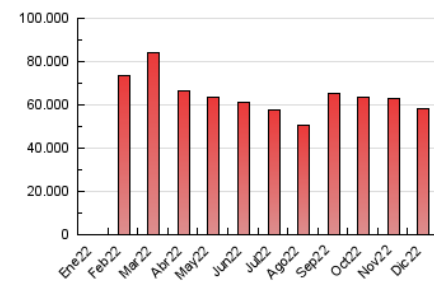

2. Secciones (Nacional)

	PAGINAS	%
HOME	17.110.878	29.51 %
RESTO	40.869.432	70.49 %

3. Por día del mes (Nacional)

Día	N. únicos	Visitas	Páginas	Día	N. únicos	Visitas	Páginas	Día	N. únicos	Visitas	Páginas
1	1.063.739	1.301.828	2.142.306	11	803.305	979.290	1.650.169	21	1.077.626	1.331.147	2.198.467
2	927.646	1.128.382	1.877.377	12	902.550	1.113.197	1.955.193	22	1.192.905	1.469.417	2.691.973
3	952.780	1.127.729	1.778.753	13	964.504	1.187.197	2.036.437	23	937.757	1.126.491	1.829.121
4	899.839	1.066.718	1.701.301	14	977.235	1.189.802	2.015.098	24	709.657	844.702	1.337.330
5	870.819	1.058.975	1.795.617	15	1.023.782	1.271.066	2.173.444	25	727.706	867.629	1.402.802
6	834.321	1.012.862	1.646.914	16	979.307	1.188.569	1.993.612	26	847.054	1.002.430	1.639.506
7	880.979	1.072.068	1.835.504	17	911.789	1.094.770	1.774.858	27	878.063	1.058.819	1.783.620
8	852.736	1.048.603	1.767.957	18	673.621	813.902	1.432.715	28	1.010.317	1.224.134	2.046.439
9	1.002.926	1.217.079	1.986.795	19	1.214.763	1.505.243	2.488.383	29	1.018.168	1.208.317	1.920.102
10	742.594	895.174	1.489.115	20	1.384.598	1.674.462	2.717.335	30	863.127	1.015.336	1.636.437
								31	658.042	772.017	1.235.630

4. Gráficas (Nacional)

4.1 Por día de la semana (promedio)

N. únicos / Visitas (x 100)

Páginas (x 100)

4.2 Por franja horaria (promedio)

Visitas_ (x 1000)

Páginas (x 1000)

4.3 Por meses

N. únicos / Visitas (x 1000)

Páginas (x 1000)

5. Observaciones

Este Medio Electrónico de Comunicación ha sido medido por la herramienta Google Analytics de Google (Universal Analytics)

6. Definiciones básicas (Para más información ver Normas Técnicas para el Control de los Medios Electrónicos de Comunicación)